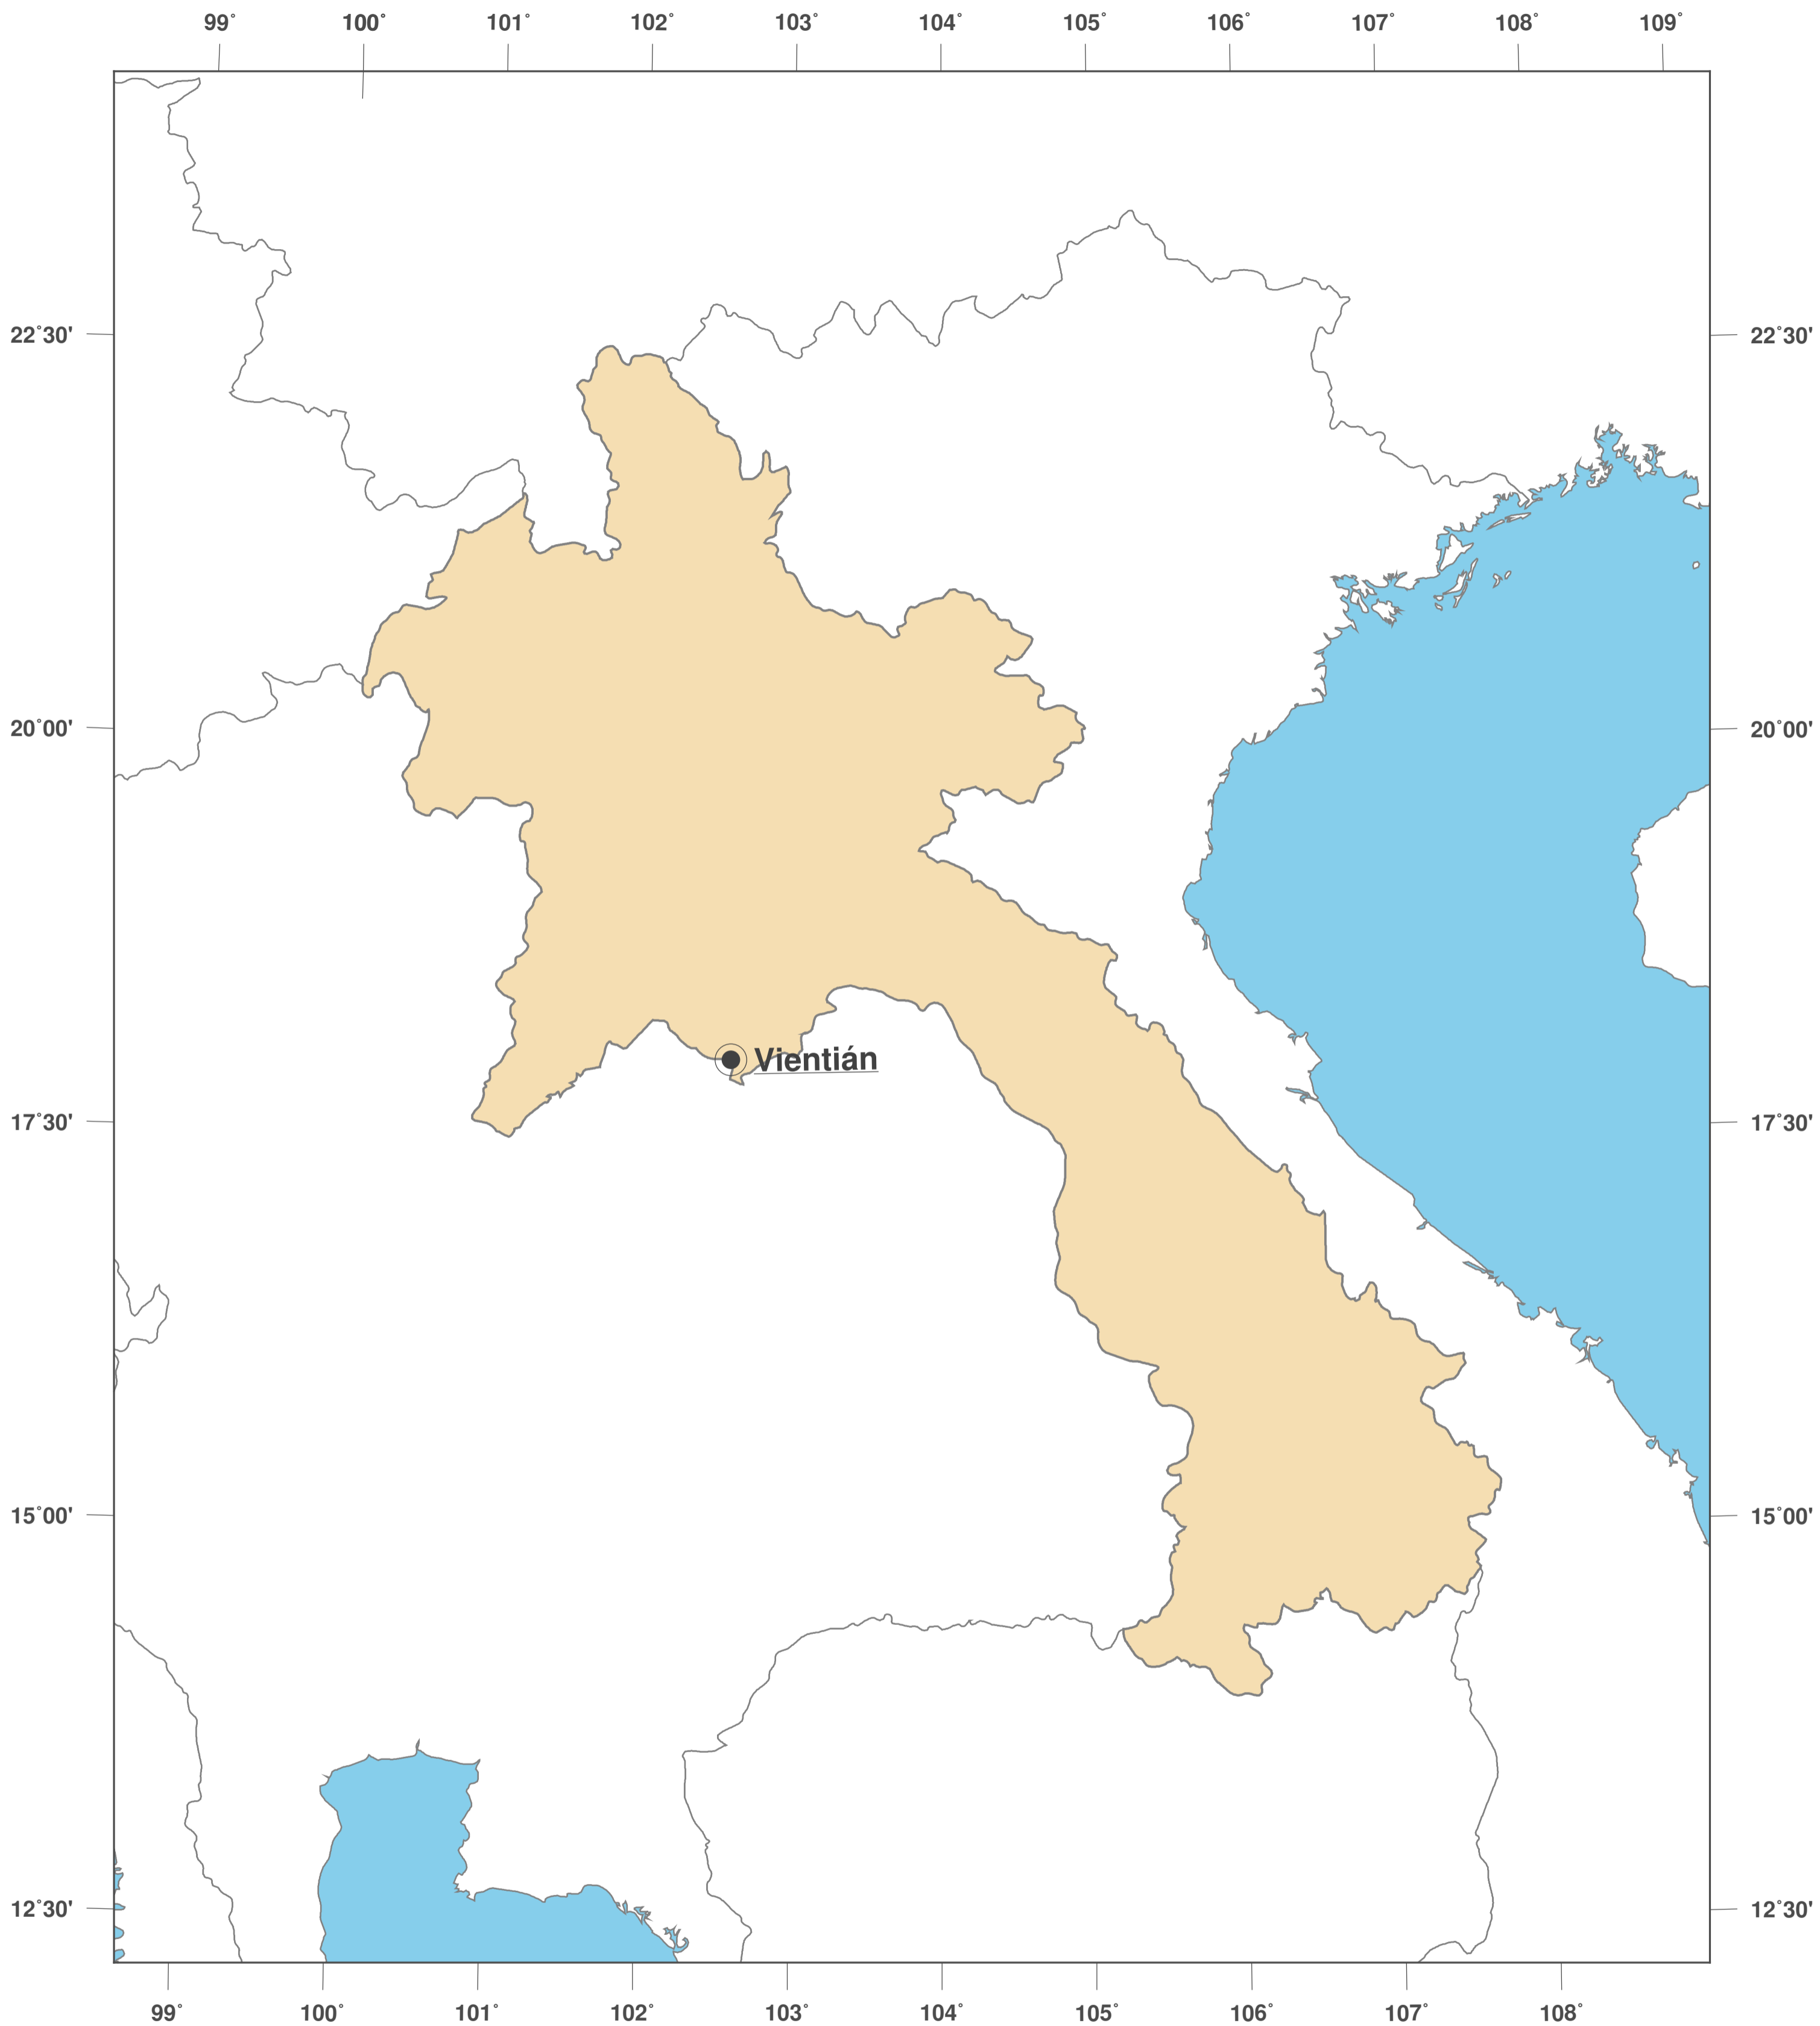

Laos, república democrática popular de: Mapa mudo II

**GINKGO
MAPS**

Licencia del mapa:

Este mapa posee la licencia de reconocimiento de CC-BY-3.0 (<http://creativecommons.org/licenses/by/3.0/deed.es>). Por favor, cite el proyecto de GinkgoMaps como fuente y cree un enlace (<http://www.ginkgomaps.com>).

Parámetros y datos empleados:

Proyección del Mapa: Lambert (equivalente); Centro: lat 18.21° lon 103.9°; Datos visualizados: Datos vectoriales: fronteras políticas procedentes de Natural Earth (<http://www.naturalearthdata.com>)