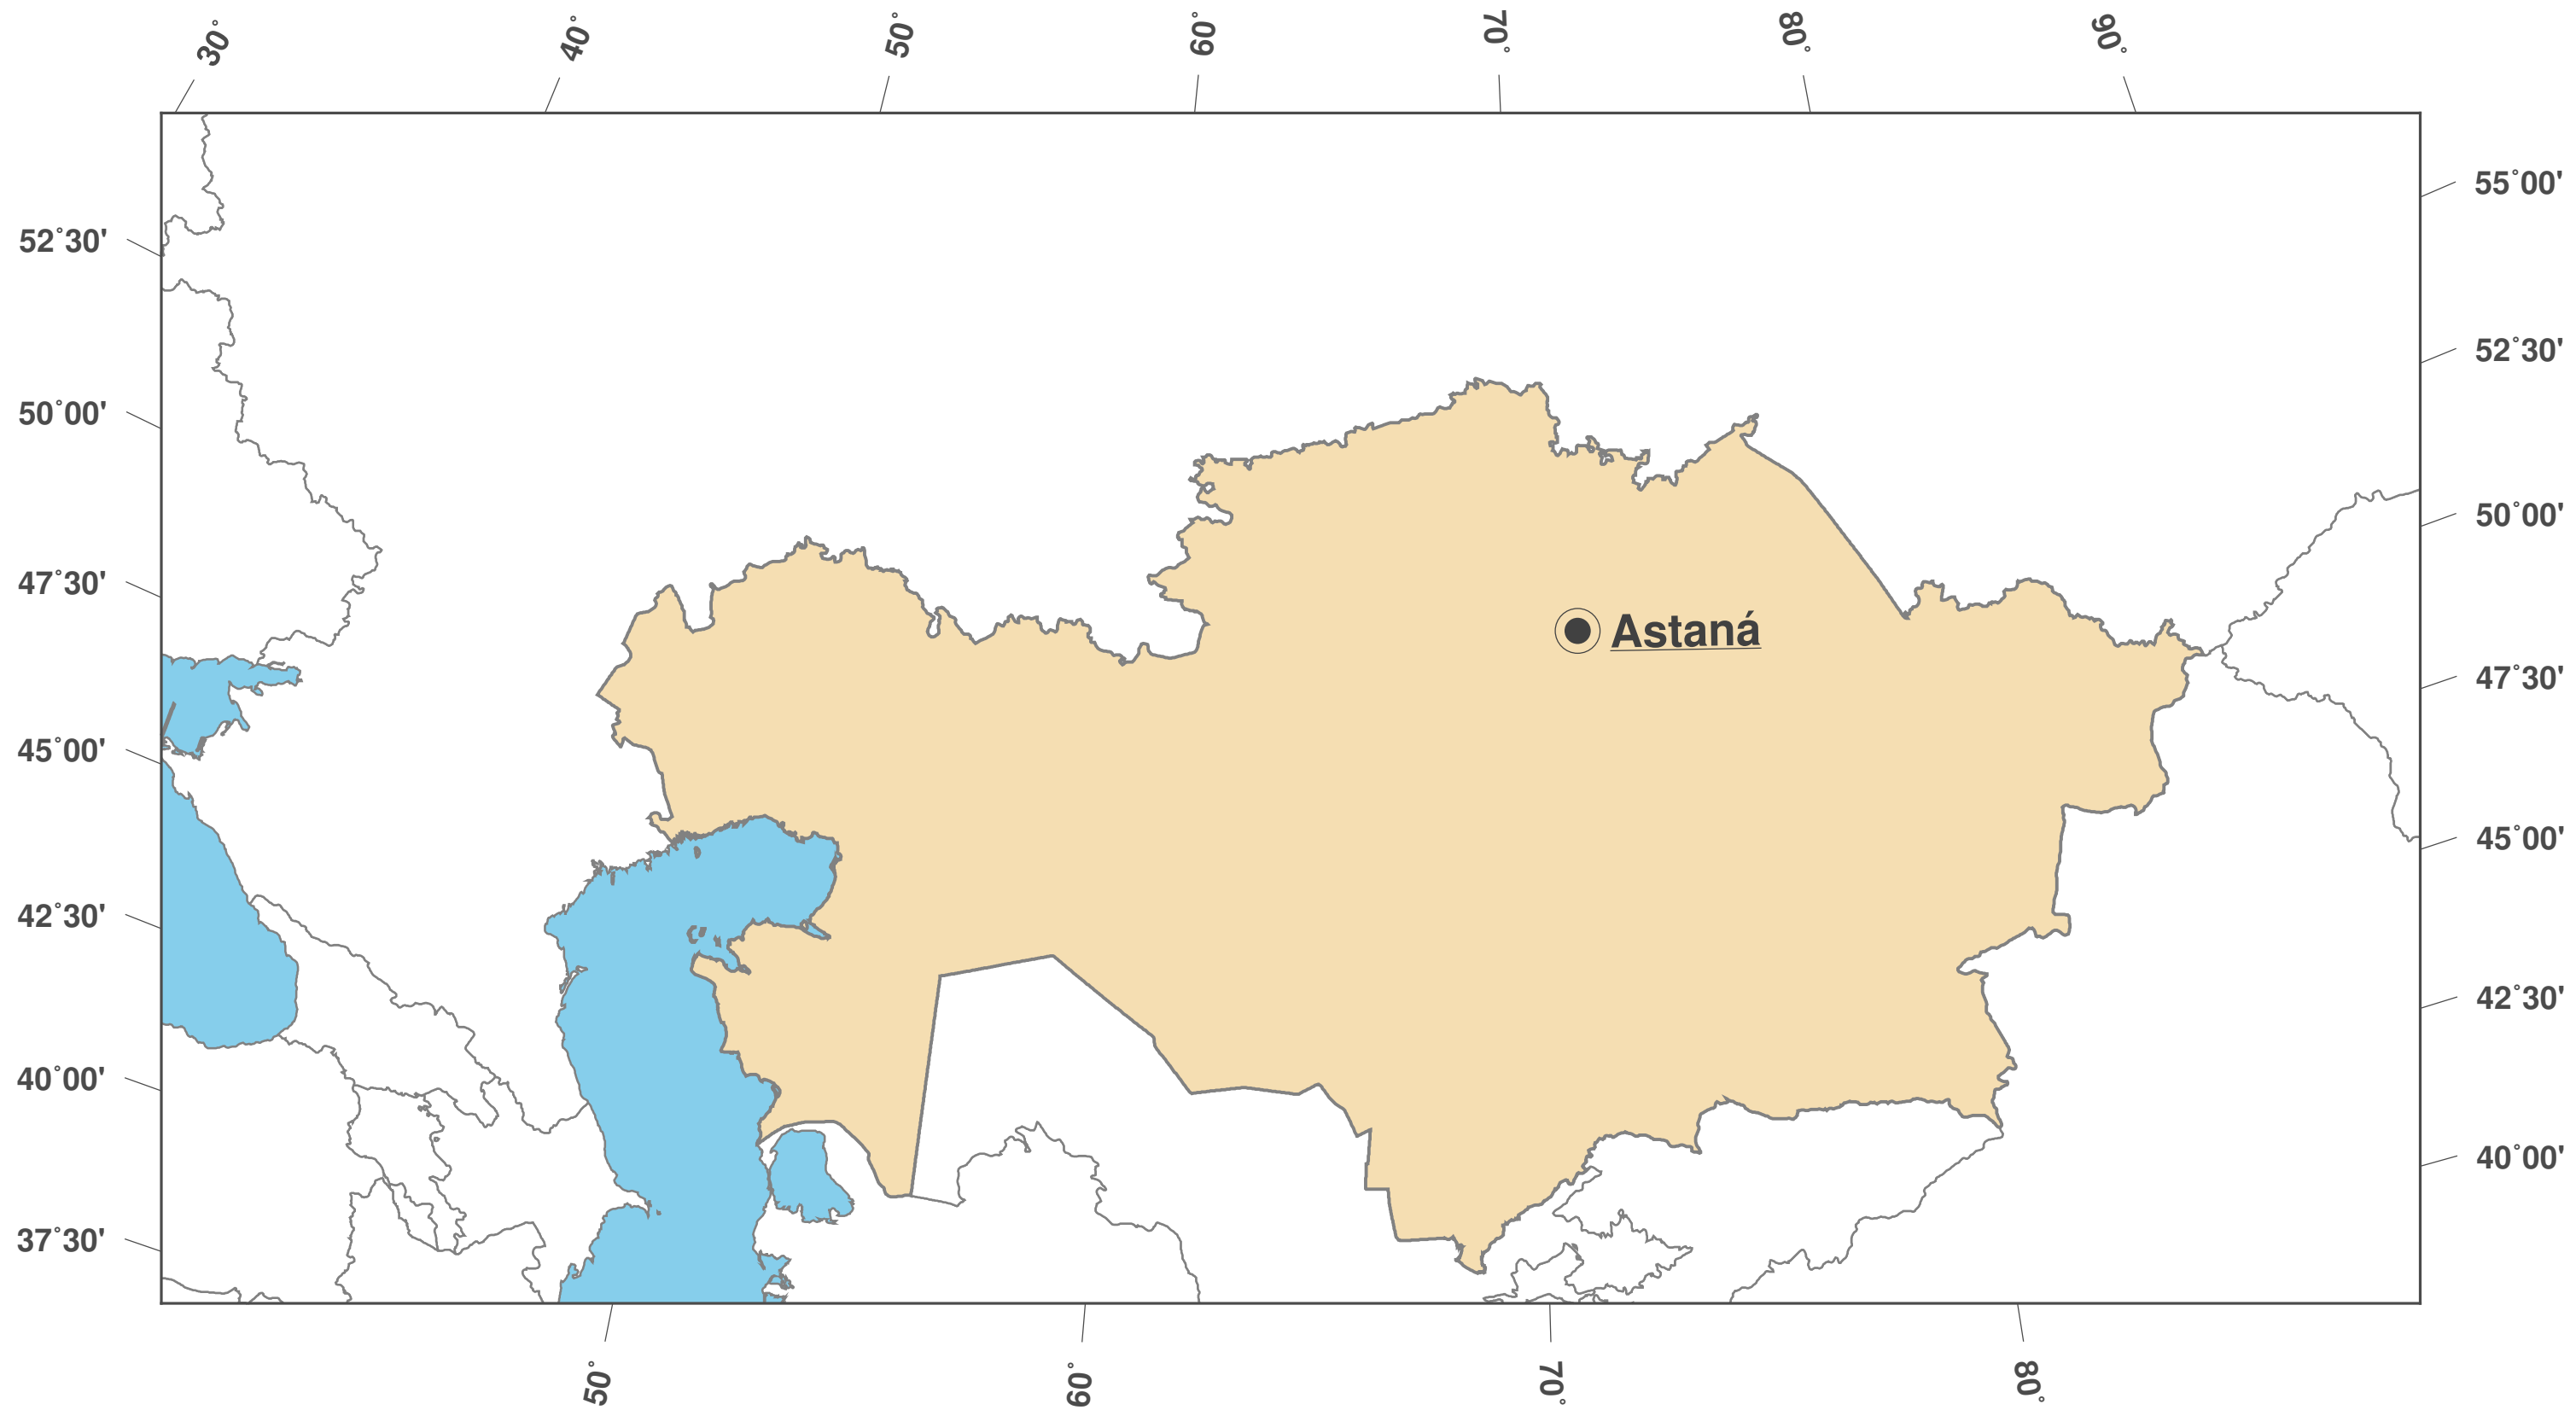

# Kazajstán: Mapa mudo II

**GINKGO  
MAPS**

## Licencia del mapa:

Este mapa posee la licencia de reconocimiento de CC-BY-3.0 (<http://creativecommons.org/licenses/by/3.0/deed.es>). Por favor, cite el proyecto de GinkgoMaps como fuente y cree un enlace (<http://www.ginkgomaps.com>).

## Parámetros y datos empleados:

Proyección del Mapa: Lambert (equivalente); Centro: lat 48.19° lon 66.9°; Datos visualizados: Datos vectoriales: fronteras políticas procedentes de Natural Earth (<http://www.naturalearthdata.com>)