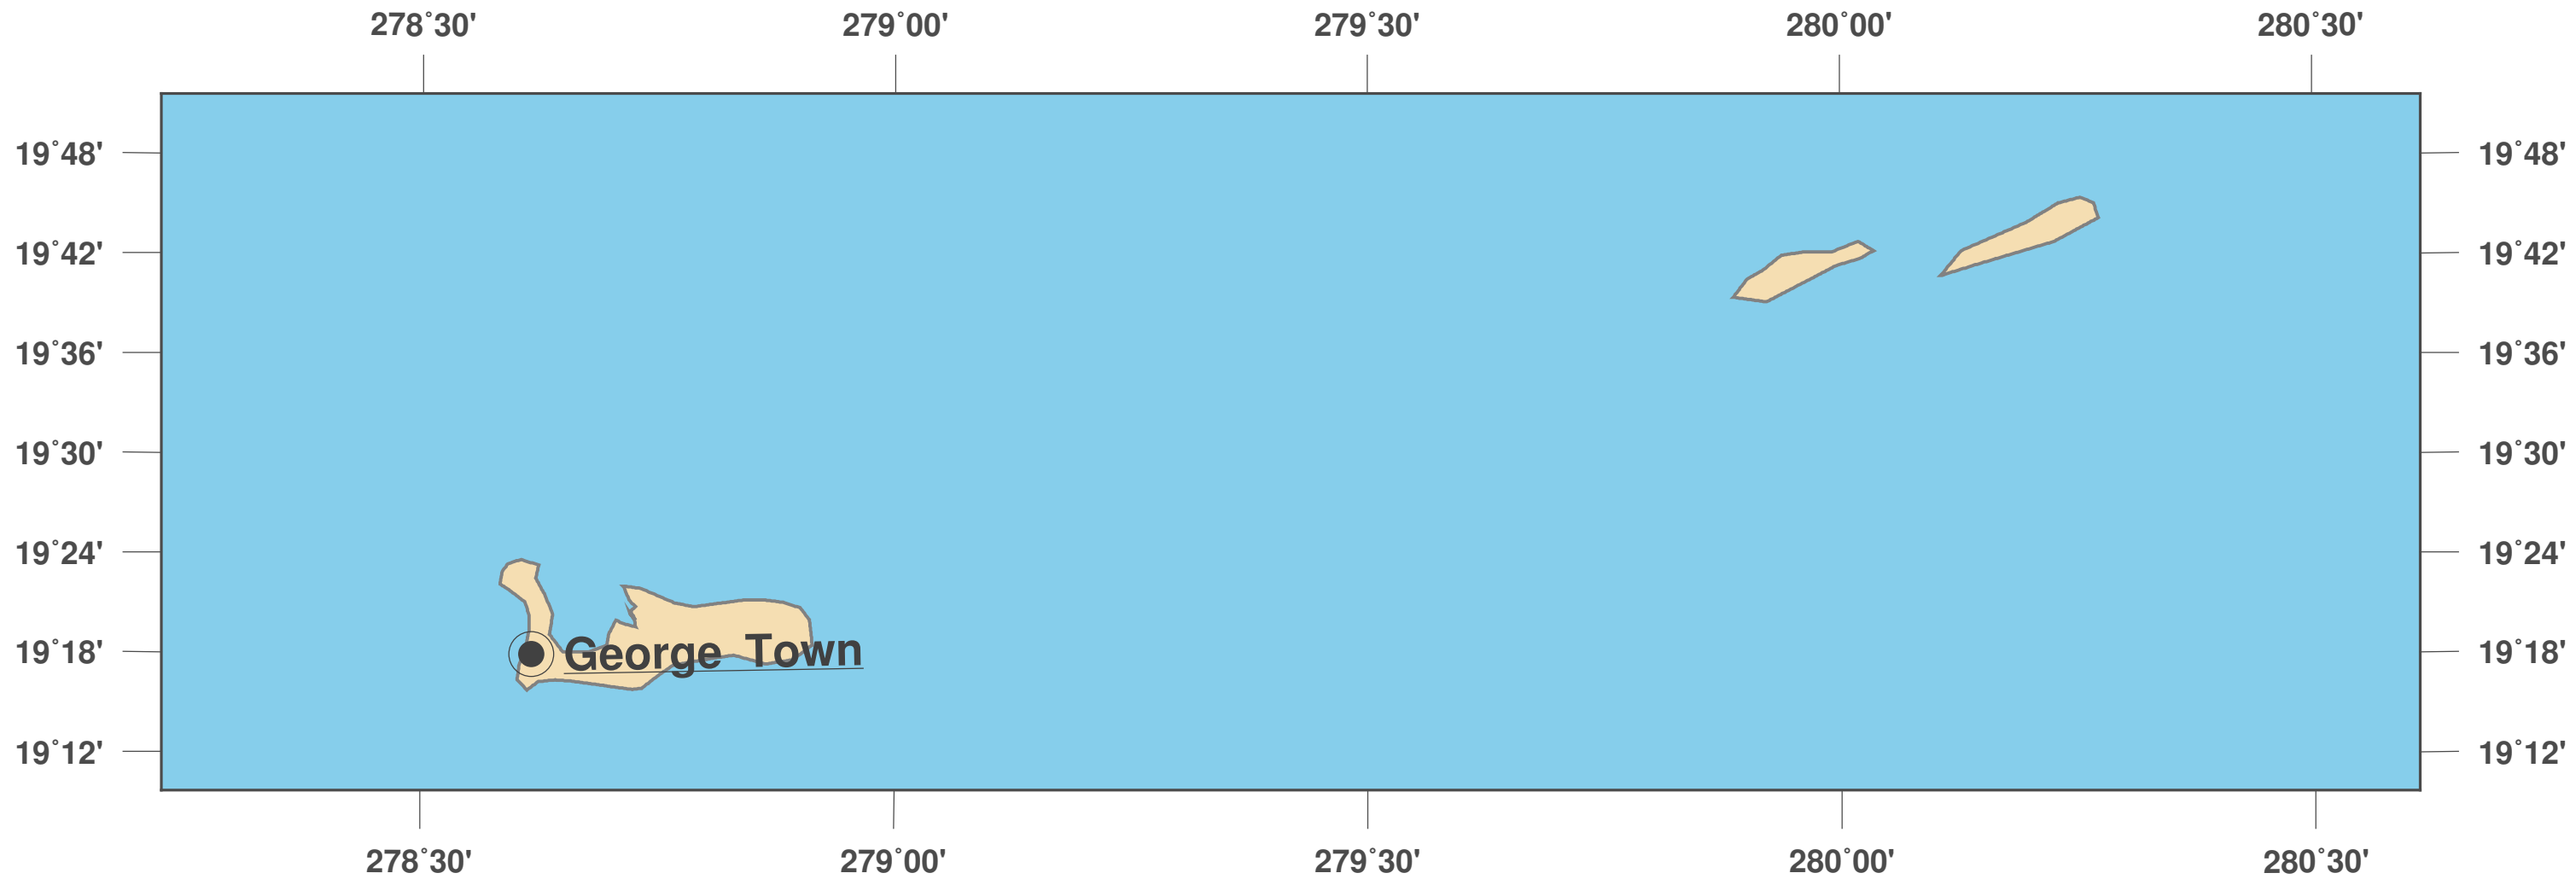

# Islas Caimán: Mapa mudo II

**GINKGO  
MAPS**

## Parámetros y datos empleados:

Proyección del Mapa: Lambert (equivalente); Centro: lat 19.51° lon -80.58°; Datos visualizados: Datos vectoriales: fronteras políticas procedentes de Natural Earth (<http://www.naturalearthdata.com>)