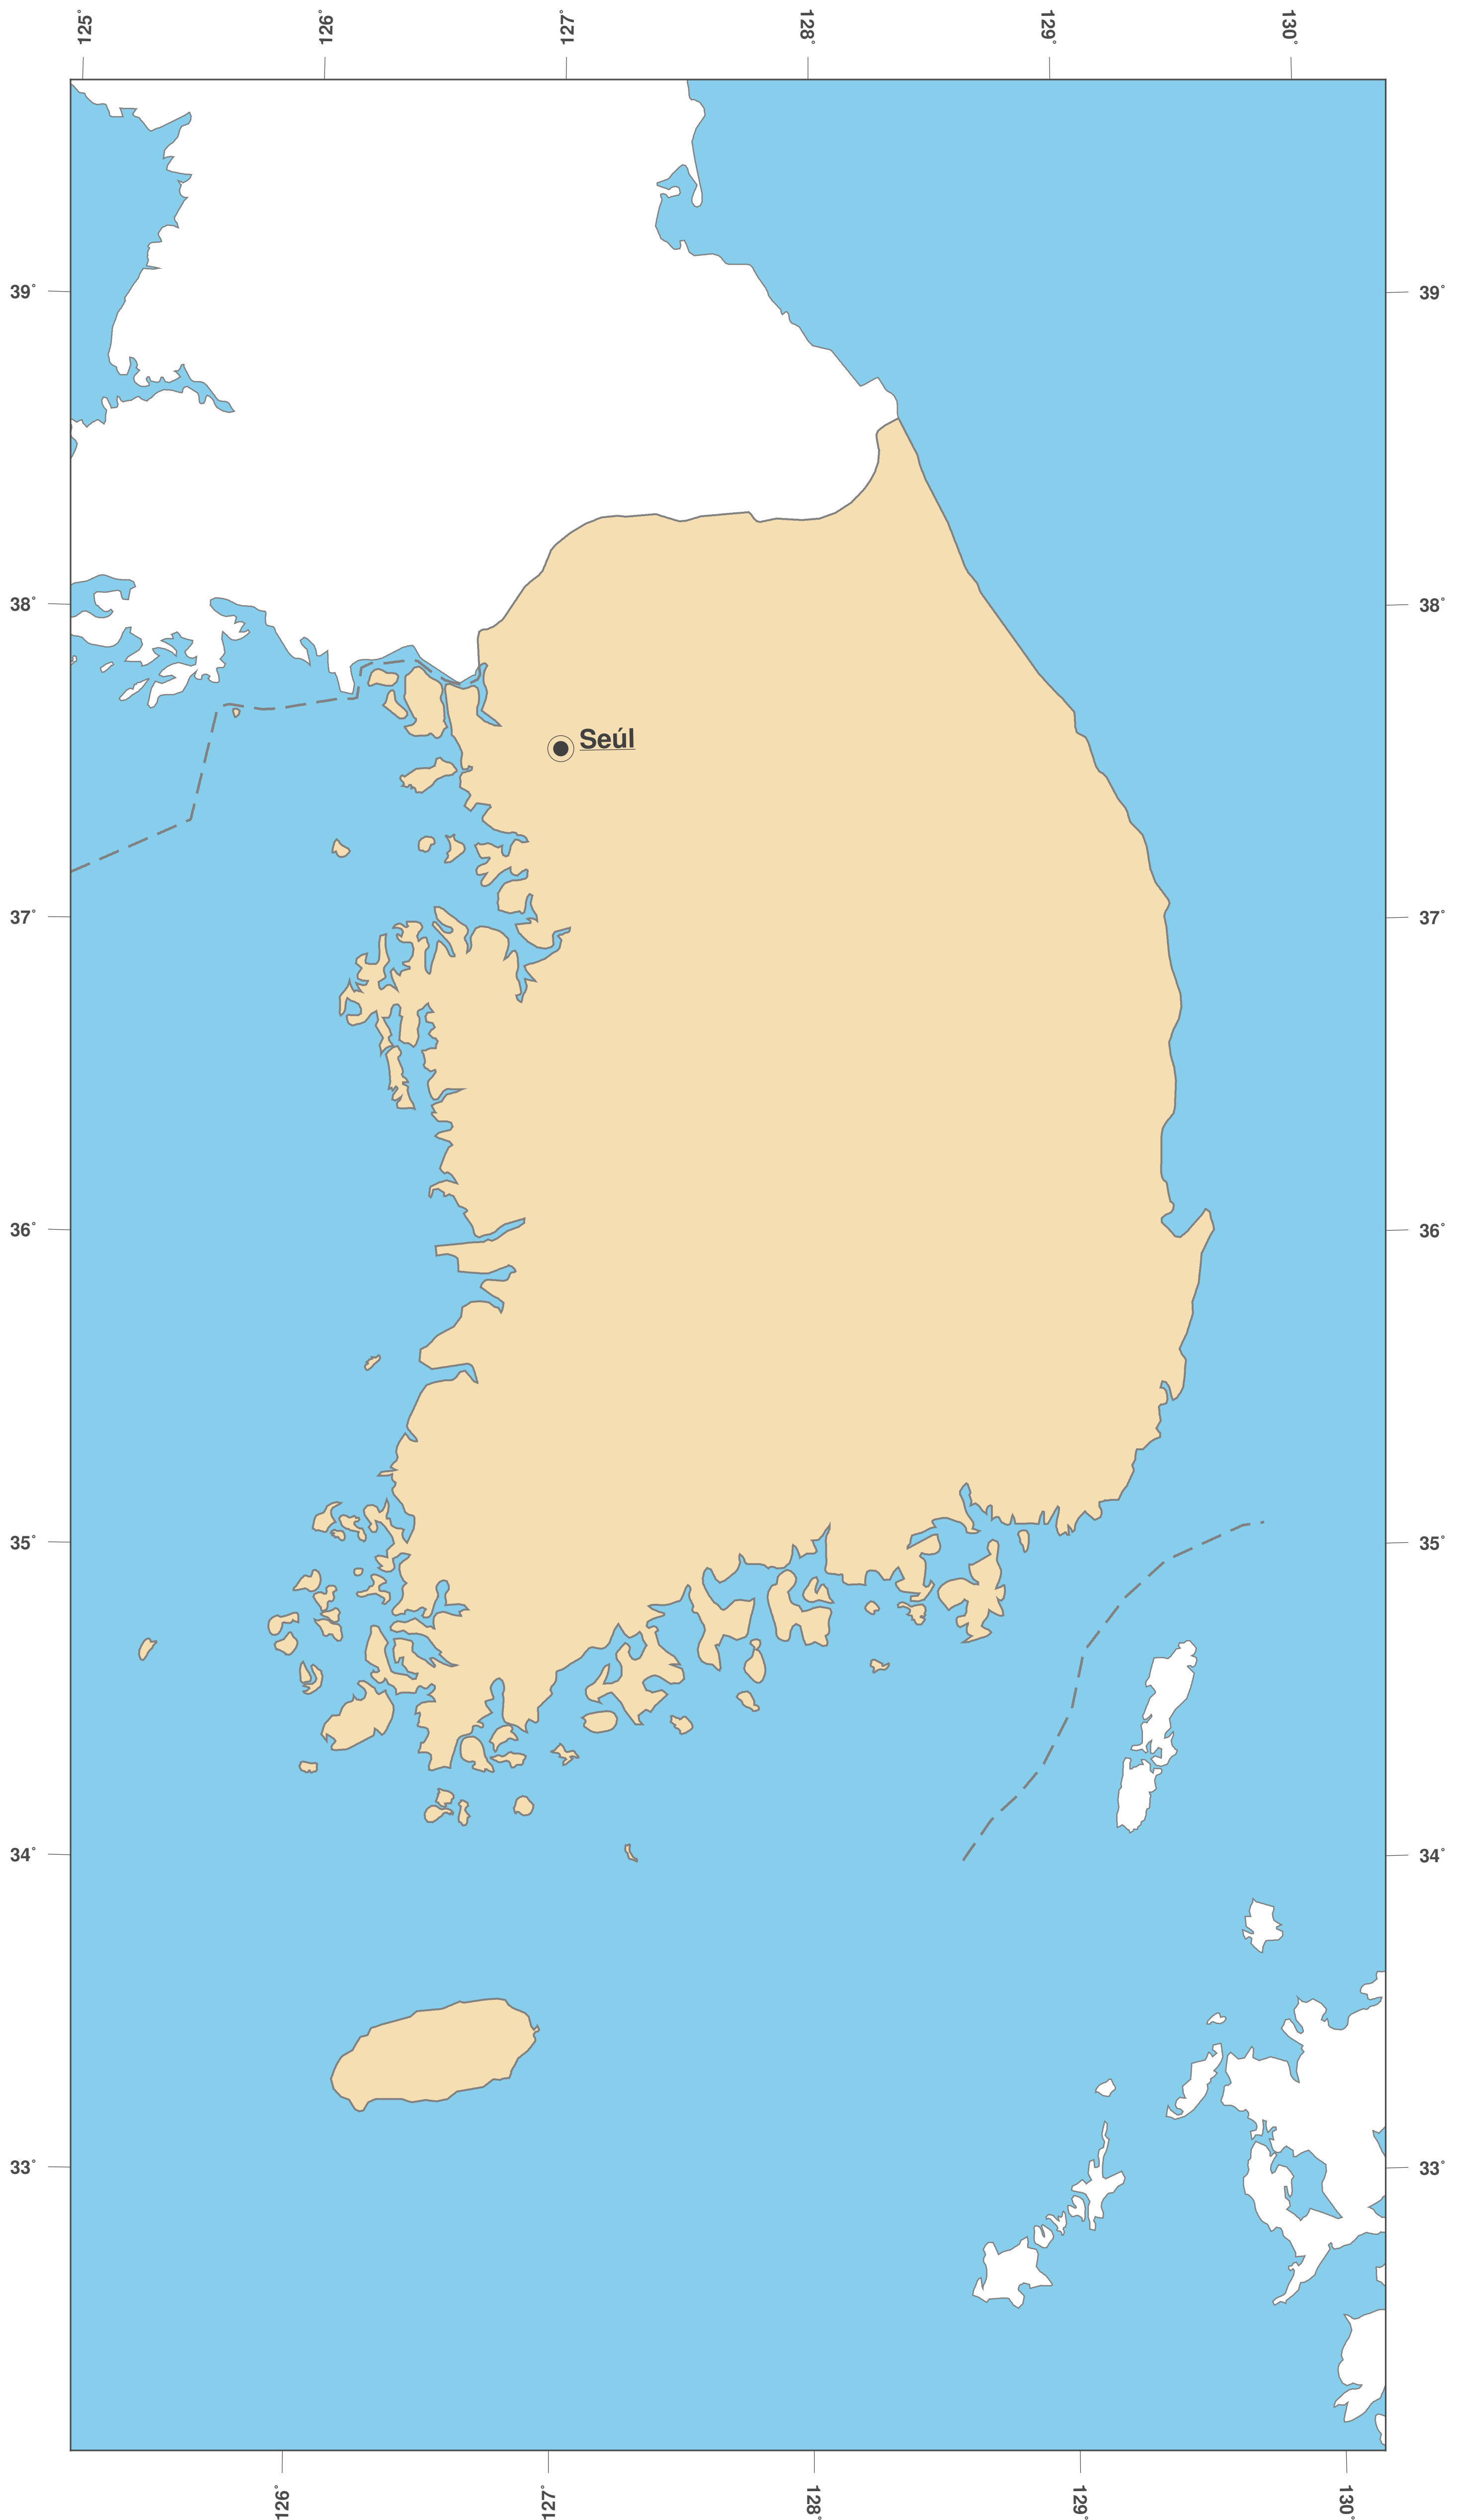

Corea, república de: Mapa mudo II

**GINKGO
MAPS**

Licencia del mapa:

Este mapa posee la licencia de reconocimiento de CC-BY-3.0 (<http://creativecommons.org/licenses/by/3.0/deed.es>). Por favor, cite el proyecto de GinkgoMaps como fuente y cree un enlace (<http://www.ginkgomaps.com>).

Parámetros y datos empleados:

Proyección del Mapa: Lambert (equivalente); Centro: lat 35.9° lon 127.74°; Datos visualizados: Datos vectoriales: fronteras políticas procedentes de Natural Earth (<http://www.naturalearthdata.com>)