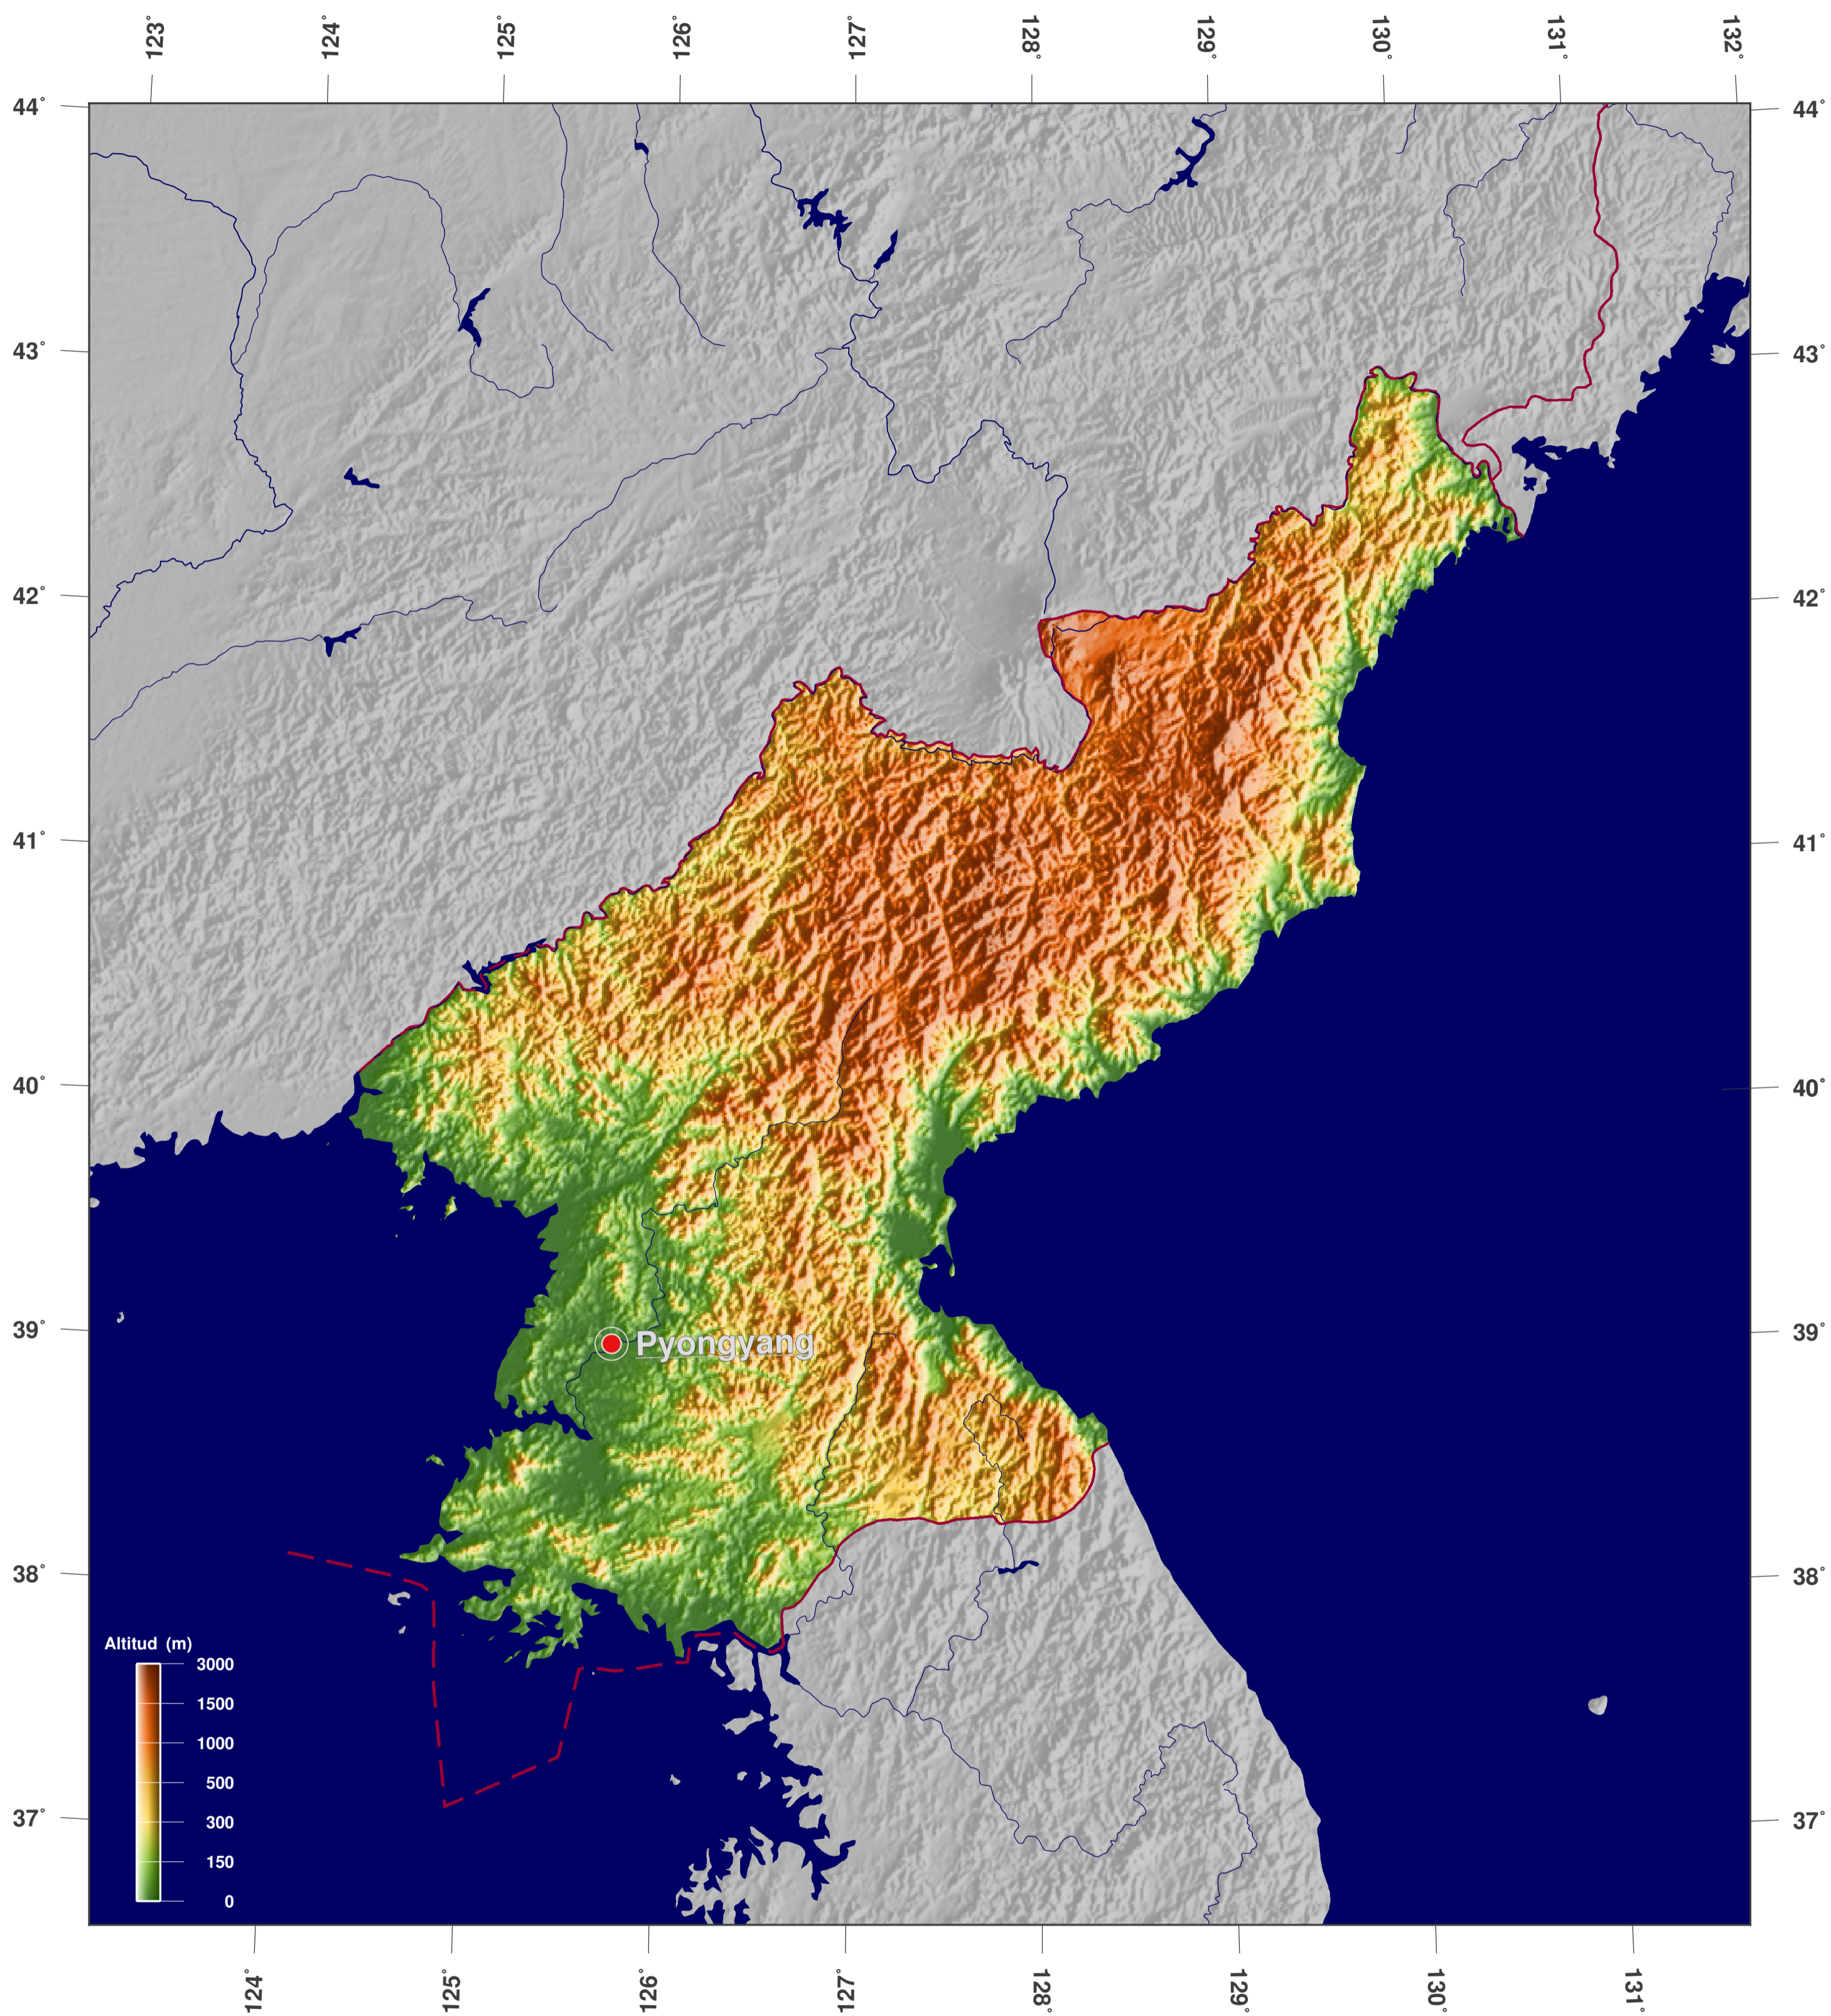

# República democrática popular de Corea: Topografía y relieve sombreado

**GINKGO  
MAPS**

#### Licencia del mapa:

Este mapa posee la licencia de reconocimiento de CC-BY-3.0 (<http://creativecommons.org/licenses/by/3.0/deed.es>). Por favor, cite el proyecto de GinkgoMaps como fuente y cree un enlace (<http://www.ginkgomaps.com>).

#### Parámetros y datos empleados:

Proyección del Mapa: Lambert (equivalente); Centro: lat 40.34° lon 127.5°; datos vectoriales: Natural Earth (<http://www.naturalearthdata.com>) y GSHHG (<http://www.soest.hawaii.edu/pwessel/gshhg>); datos raster: Geoware ([www.geoware-online.com](http://www.geoware-online.com)).