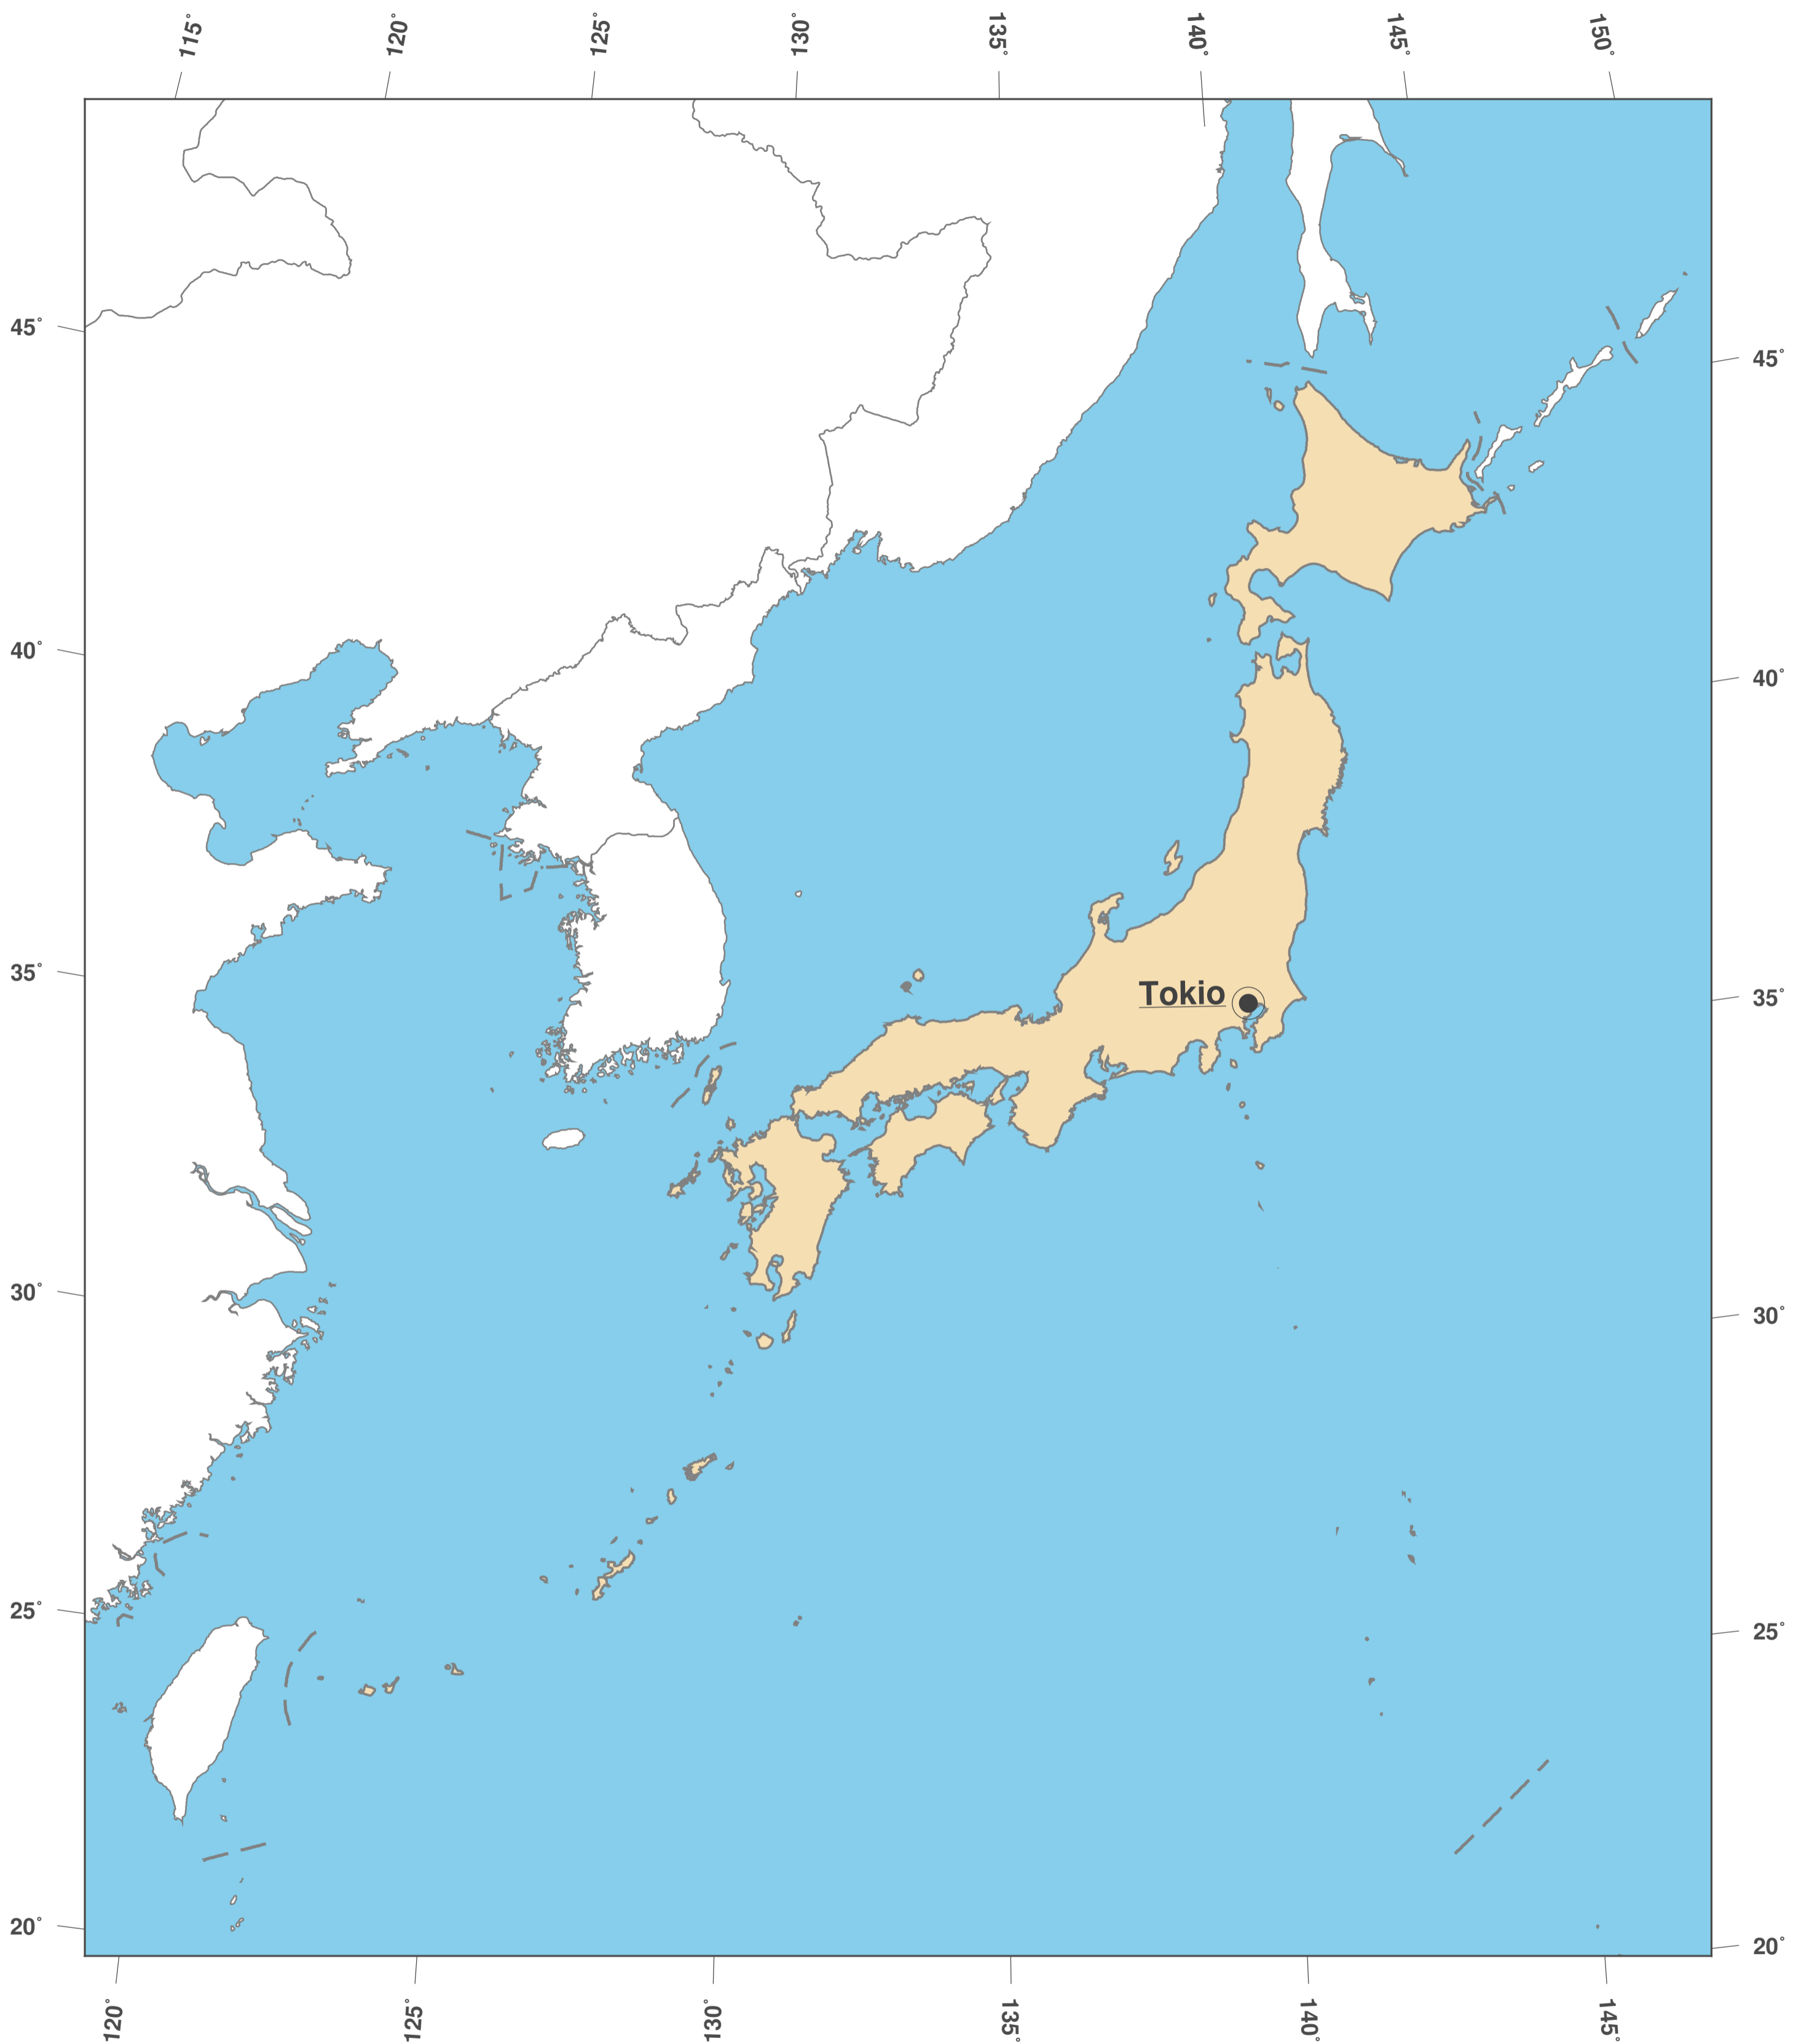

Japón: Mapa mudo II

**GINKGO
MAPS**

Licencia del mapa:

Este mapa posee la licencia de reconocimiento de CC-BY-3.0 (<http://creativecommons.org/licenses/by/3.0/deed.es>). Por favor, cite el proyecto de GinkgoMaps como fuente y cree un enlace (<http://www.ginkgomaps.com>).

Parámetros y datos empleados:

Proyección del Mapa: Lambert (equivalente); Centro: lat 34.89° lon 134.38°; Datos visualizados: Datos vectoriales: fronteras políticas procedentes de Natural Earth (<http://www.naturalearthdata.com>)