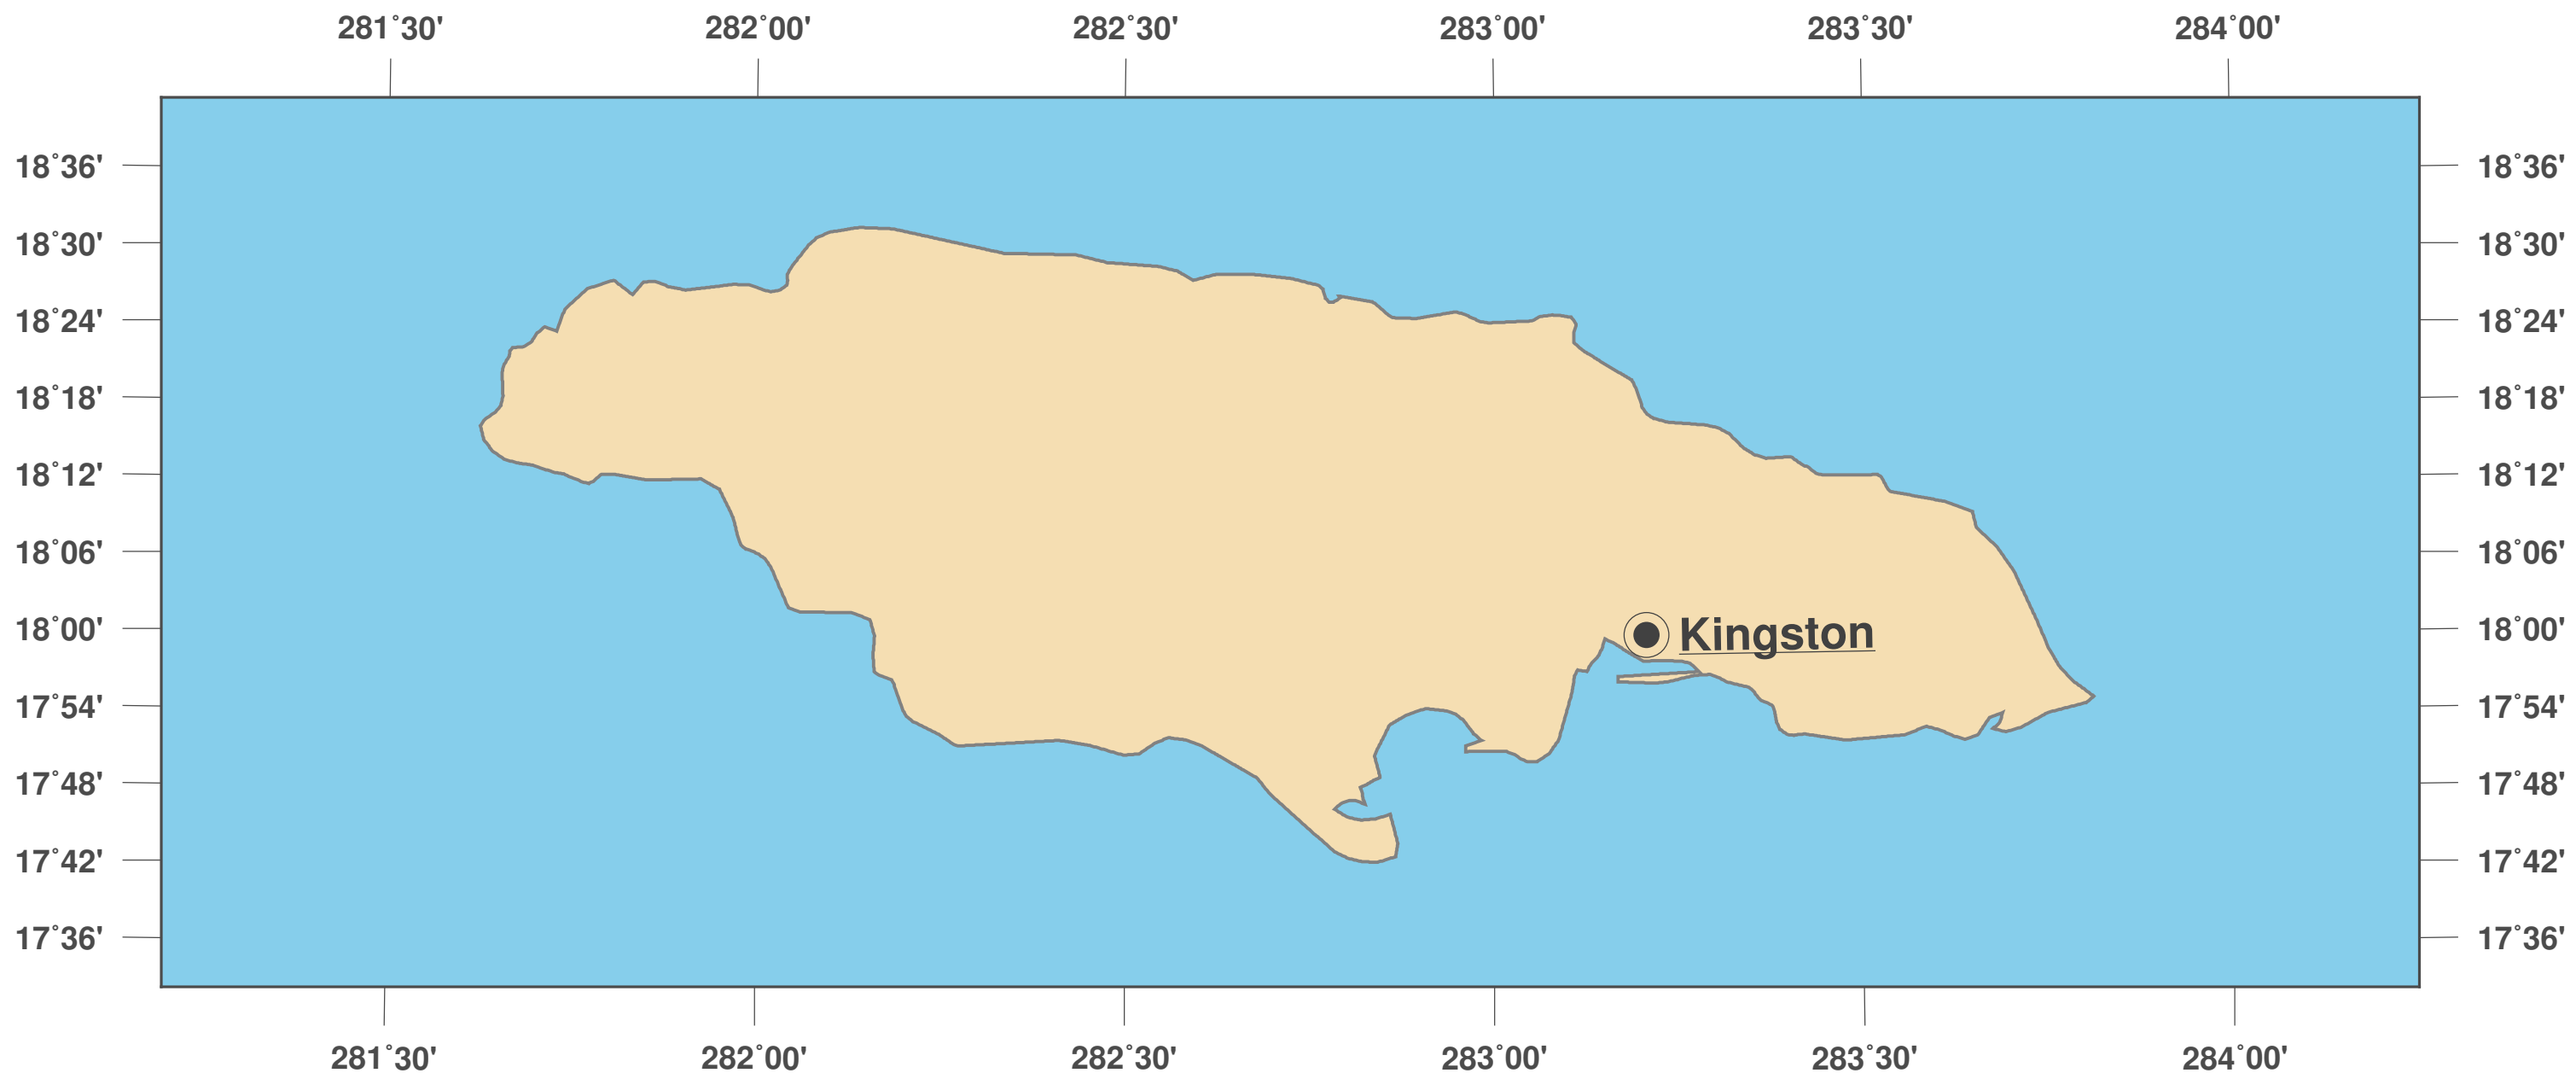

Jamaica: Mapa mudo II

**GINKGO
MAPS**

Licencia del mapa:

Este mapa posee la licencia de reconocimiento de CC-BY-3.0 (<http://creativecommons.org/licenses/by/3.0/deed.es>). Por favor, cite el proyecto de GinkgoMaps como fuente y cree un enlace (<http://www.ginkgomaps.com>).

Parámetros y datos empleados:

Proyección del Mapa: Lambert (equivalente); Centro: lat 18.12° lon -77.27°; Datos visualizados: Datos vectoriales: fronteras políticas procedentes de Natural Earth (<http://www.naturalearthdata.com>)