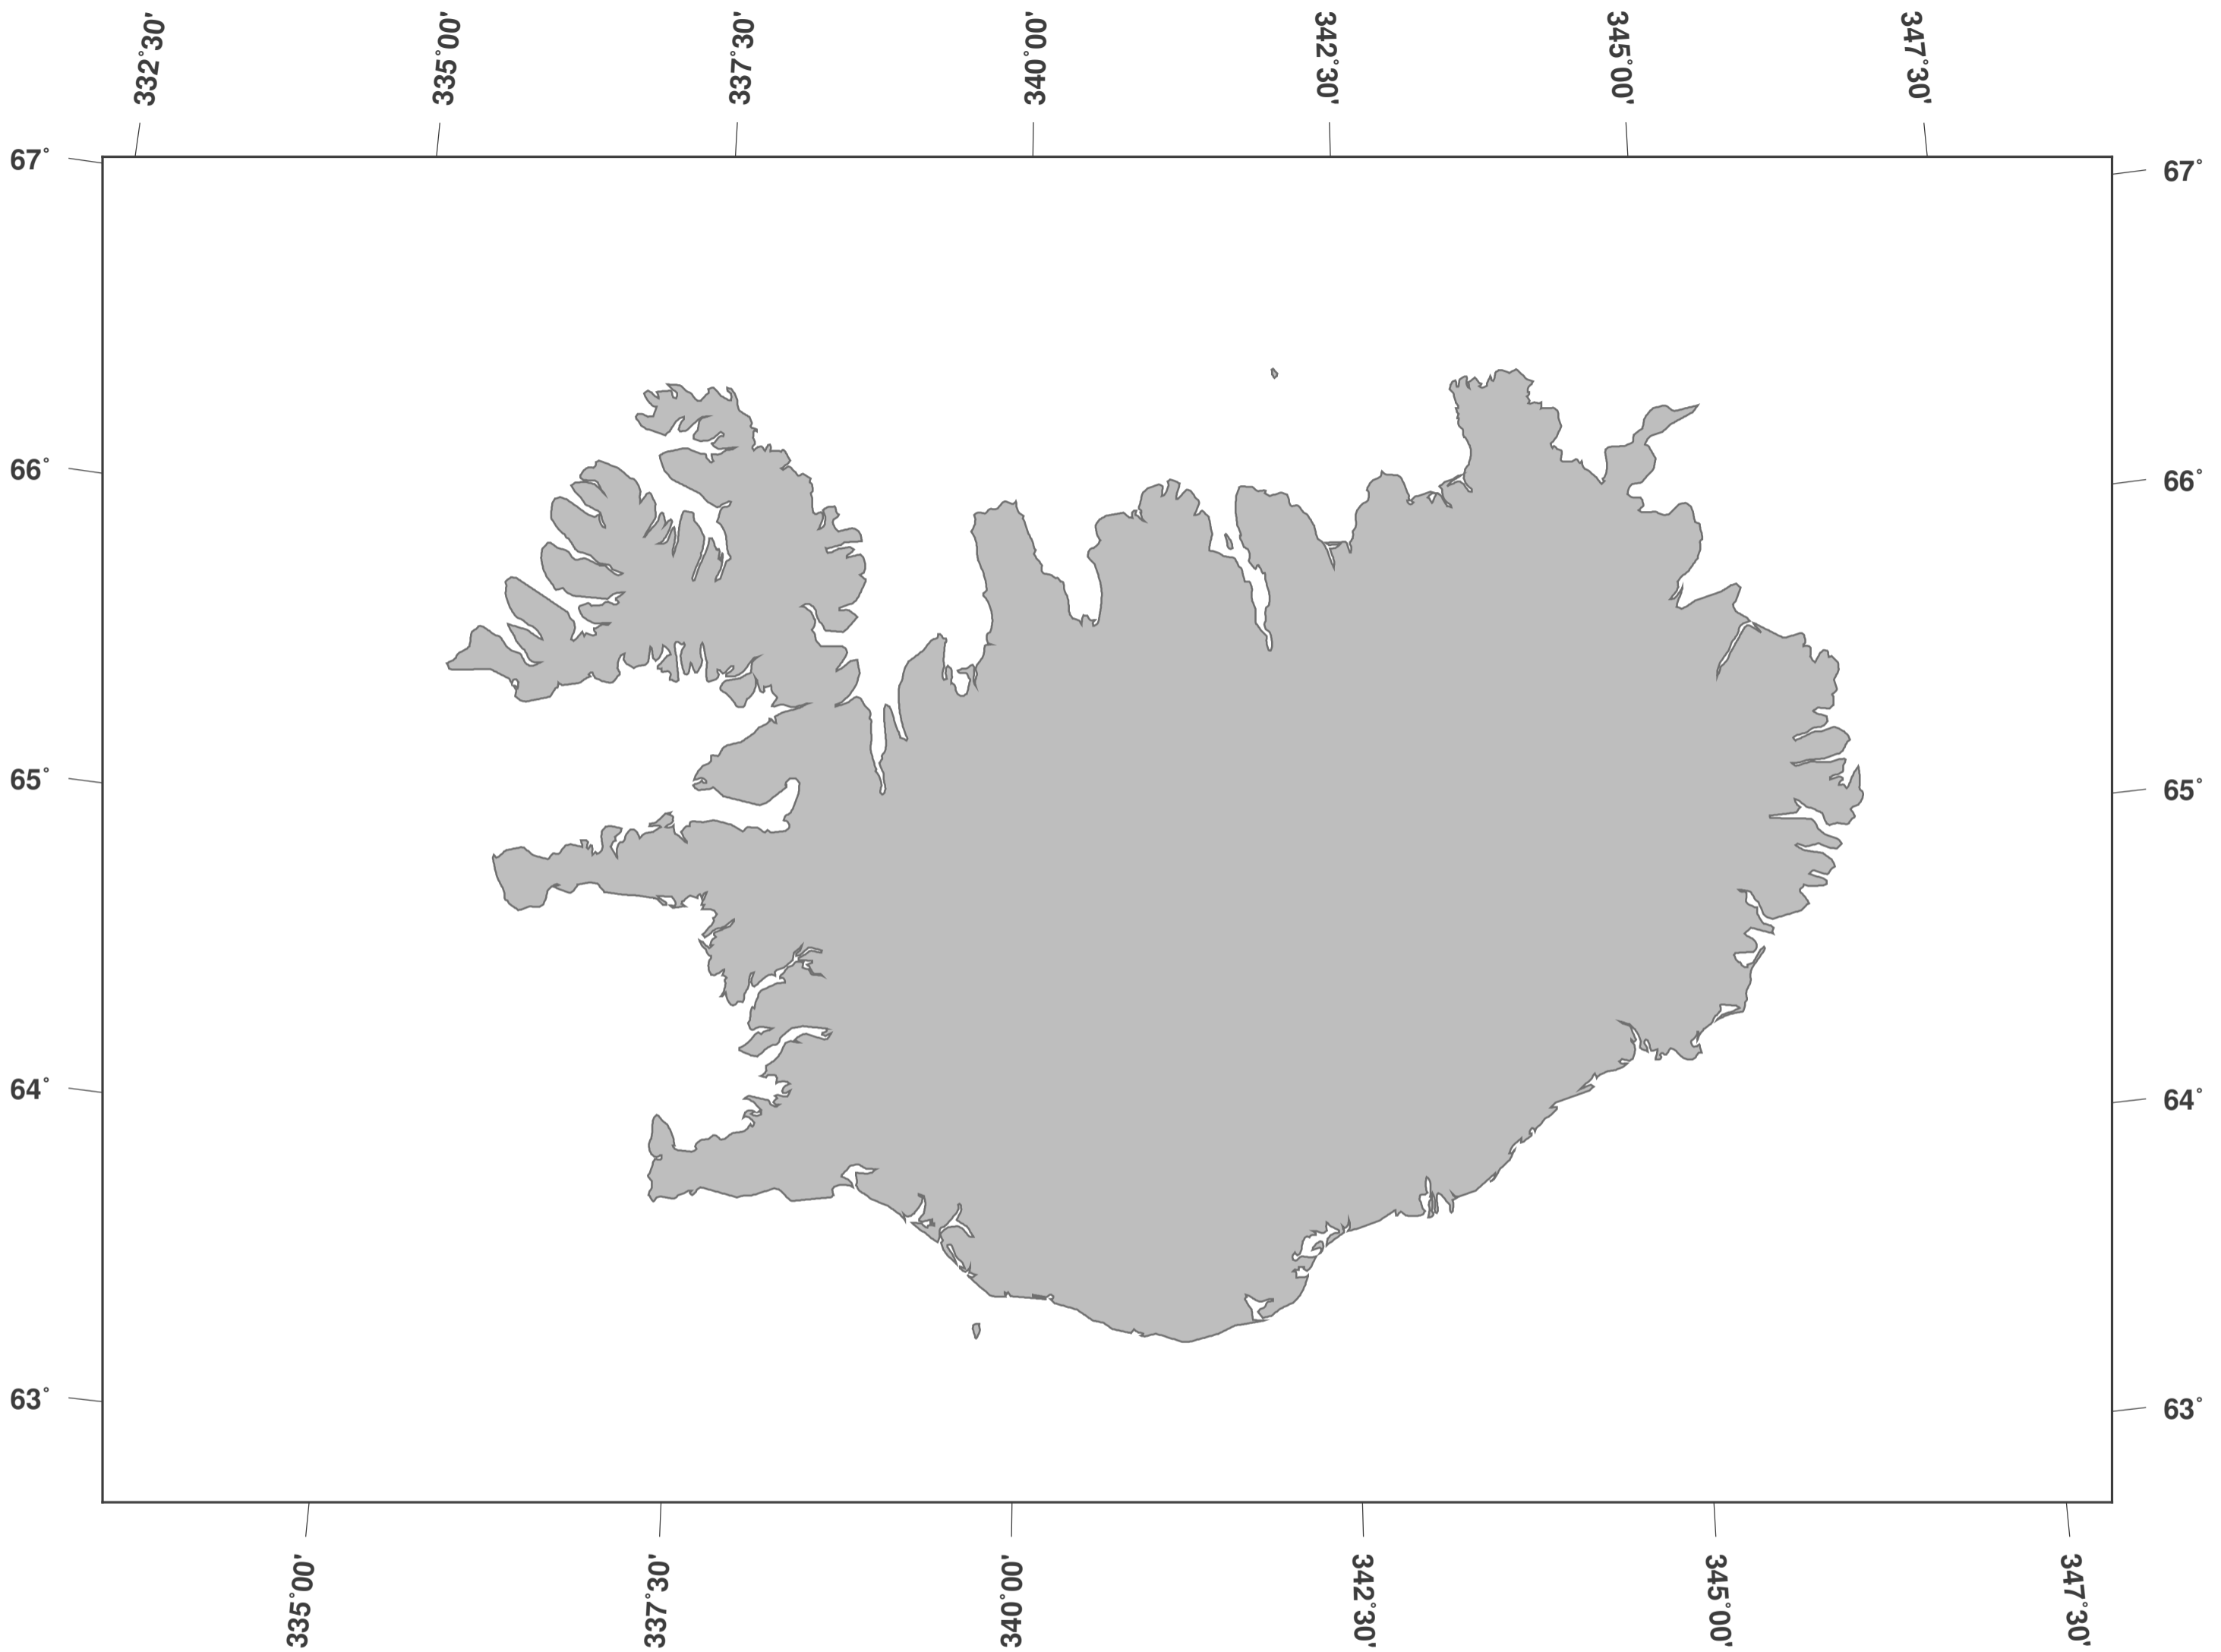

# Islandia: mapa mudo

**GINKGO  
MAPS**

## Licencia del mapa:

Este mapa posee la licencia de reconocimiento de CC-BY-3.0 (<http://creativecommons.org/licenses/by/3.0/deed.es>). Por favor, cite el proyecto de GinkgoMaps como fuente y cree un enlace (<http://www.ginkgomaps.com>).

## Parámetros y datos empleados:

Proyección del Mapa: Lambert (equivalente); Centro: lat 64.96° lon -19.02°; Datos visualizados: Natural Earth de <http://www.naturalearthdata.com>