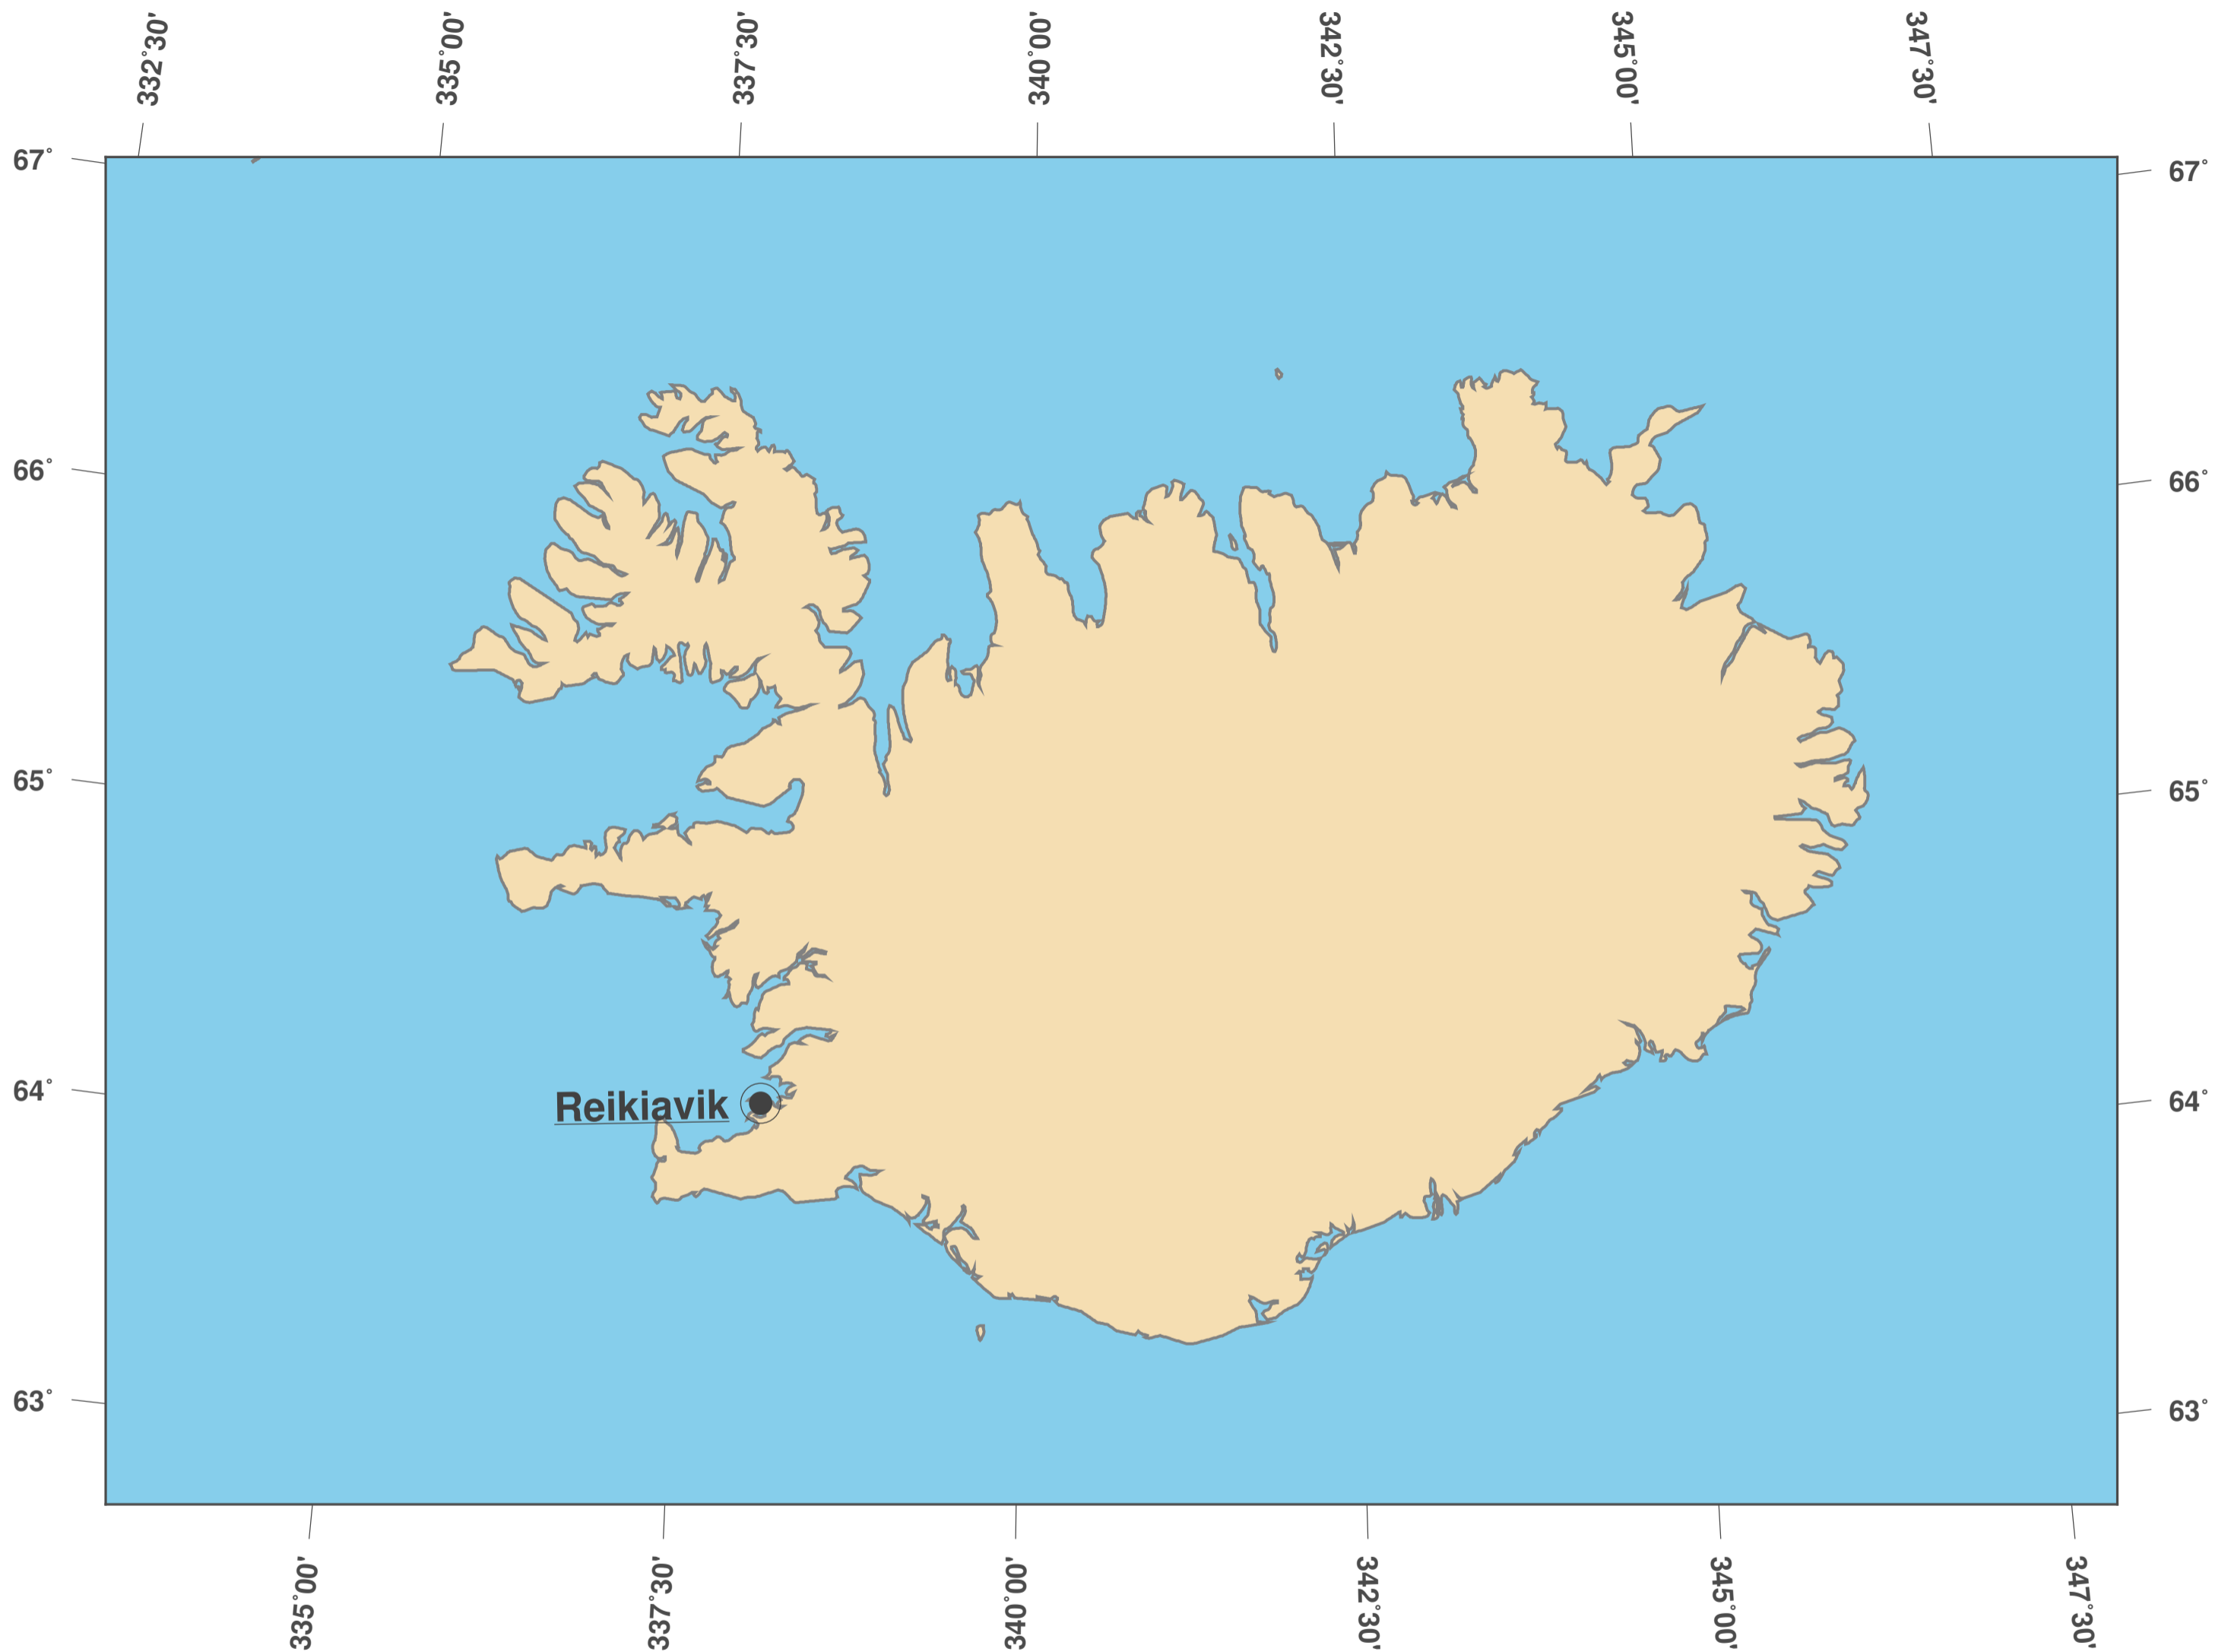

Islandia: Mapa mudo II

**GINKGO
MAPS**

Licencia del mapa:

Este mapa posee la licencia de reconocimiento de CC-BY-3.0 (<http://creativecommons.org/licenses/by/3.0/deed.es>). Por favor, cite el proyecto de GinkgoMaps como fuente y cree un enlace (<http://www.ginkgomaps.com>).

Parámetros y datos empleados:

Proyección del Mapa: Lambert (equivalente); Centro: lat 64.96° lon -19.02°; Datos visualizados: Datos vectoriales: fronteras políticas procedentes de Natural Earth (<http://www.naturalearthdata.com>)