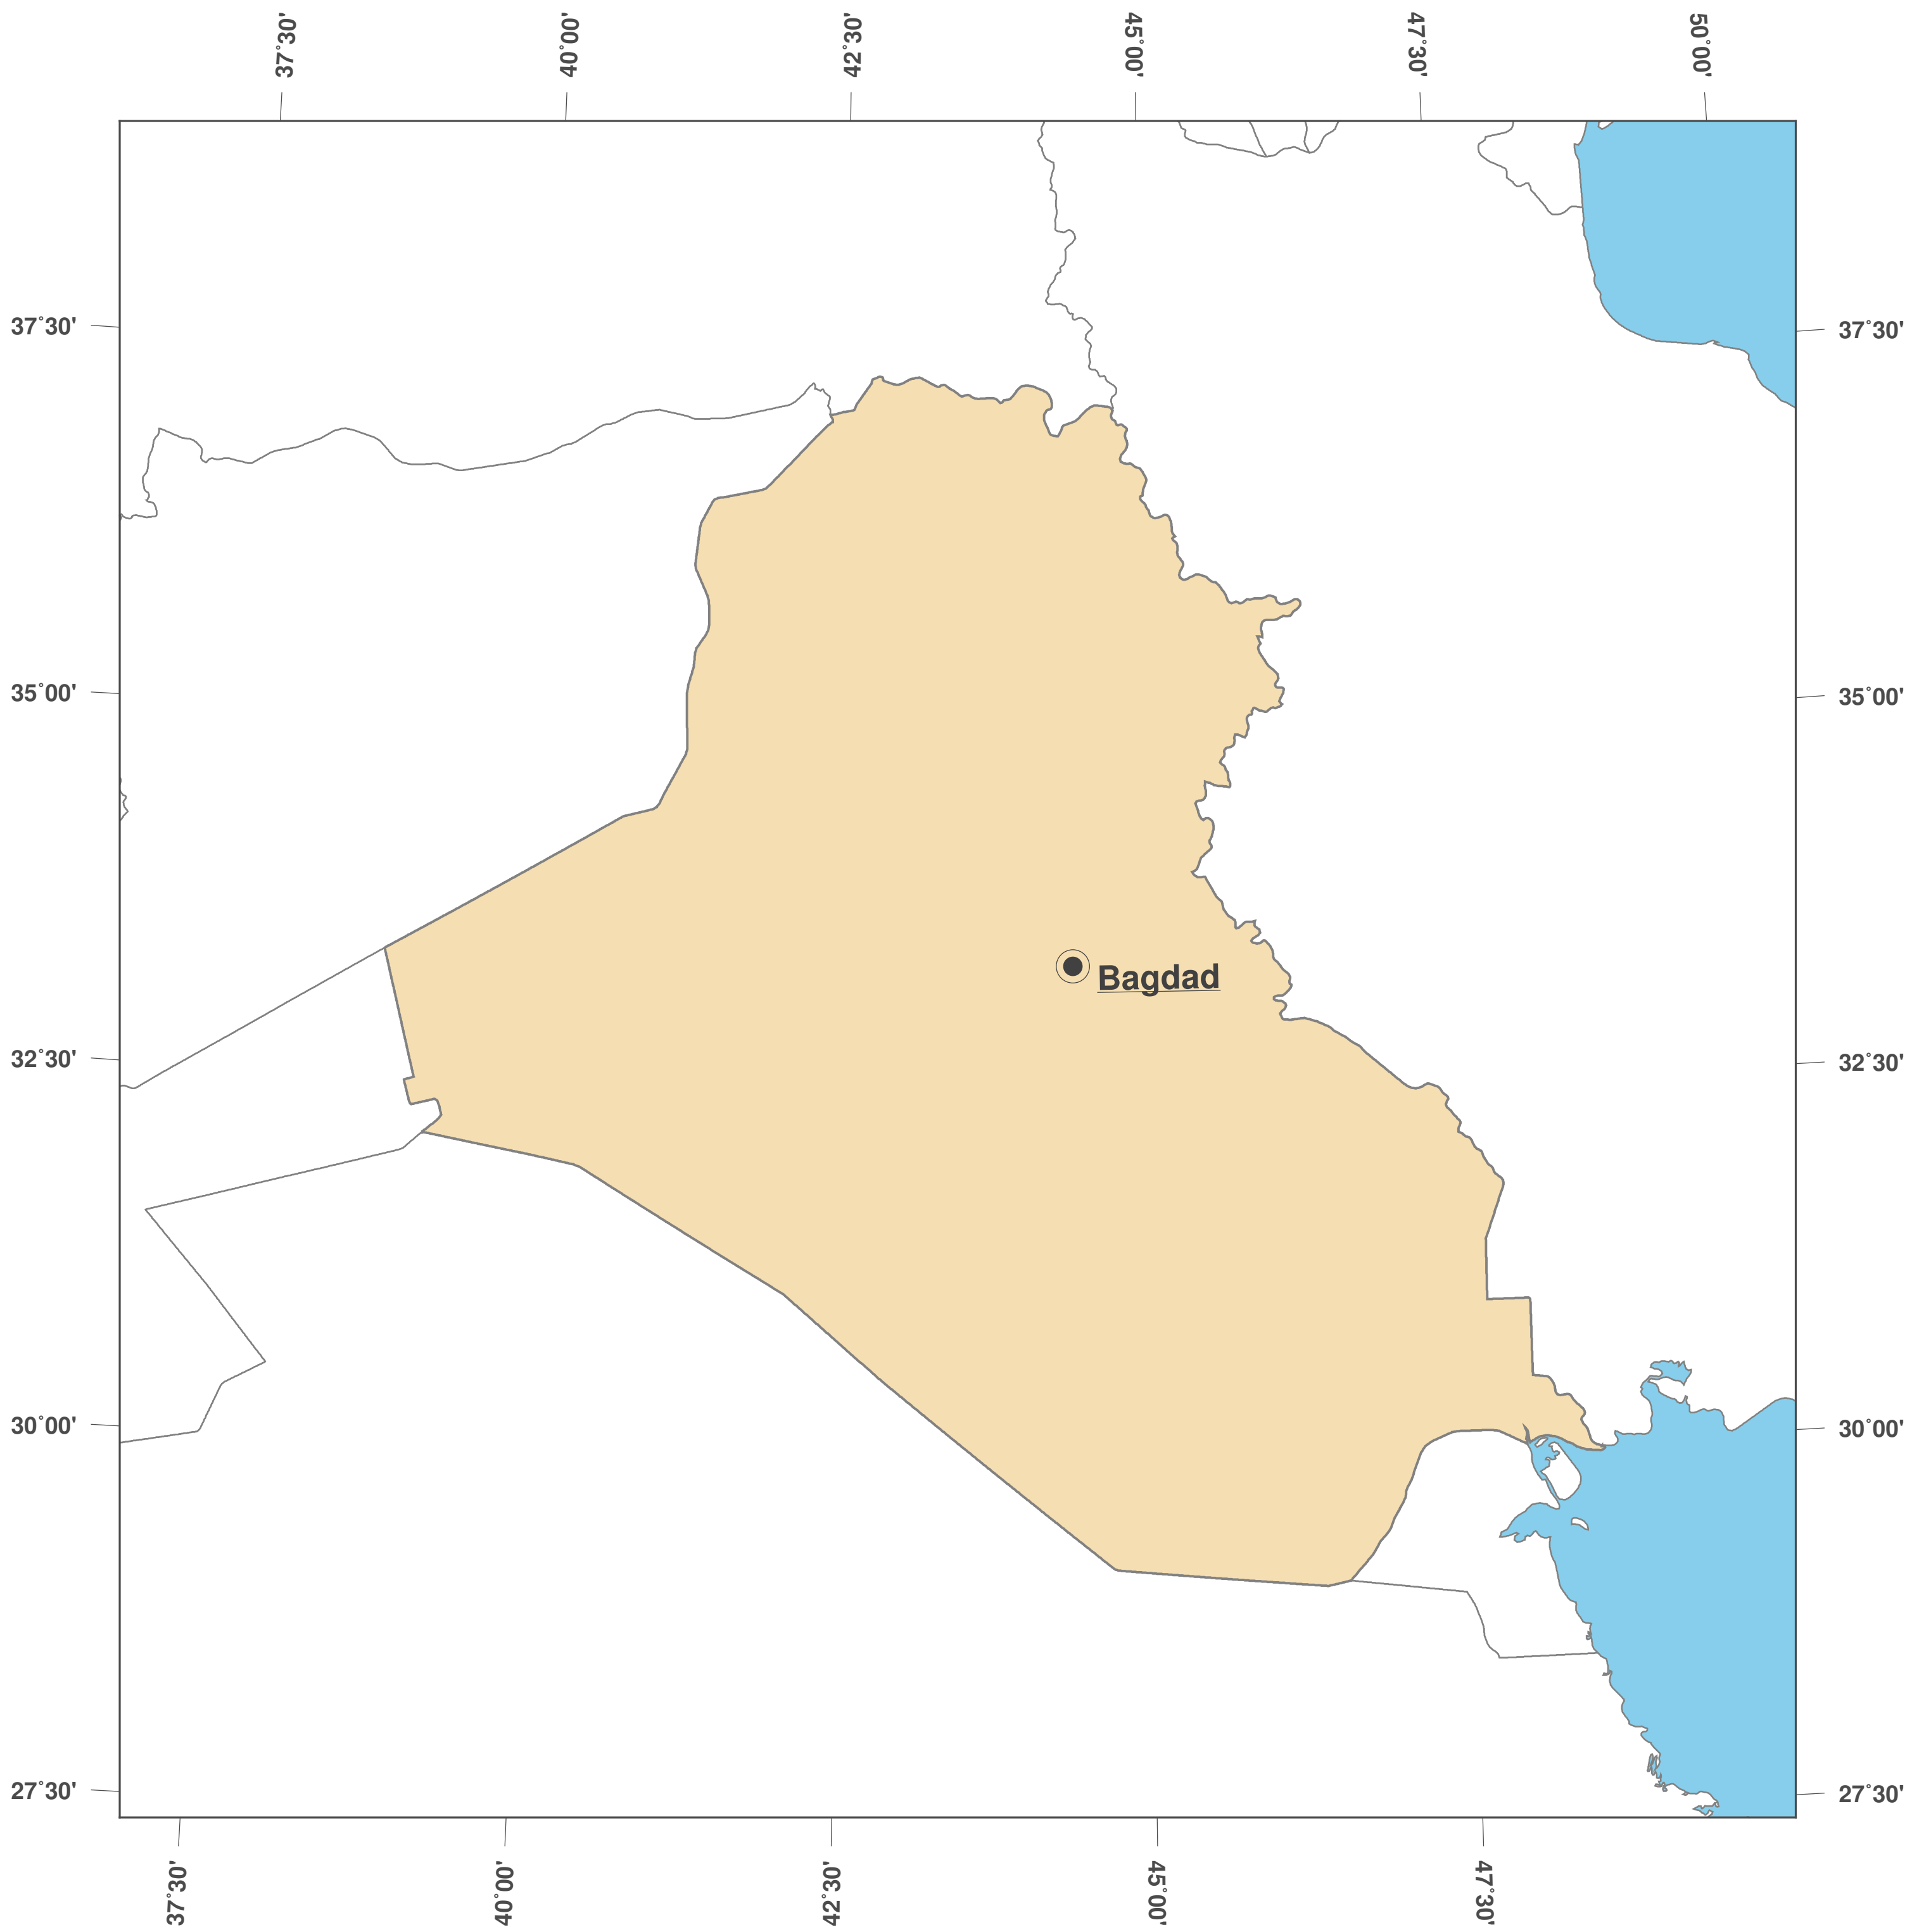

# Irak: Mapa mudo II

**GINKGO  
MAPS**

**Licencia del mapa:**

Este mapa posee la licencia de reconocimiento de CC-BY-3.0 (<http://creativecommons.org/licenses/by/3.0/deed.es>). Por favor, cite el proyecto de GinkgoMaps como fuente y cree un enlace (<http://www.ginkgomaps.com>).

**Parámetros y datos empleados:**

Proyección del Mapa: Lambert (equivalente); Centro: lat 33.22° lon 43.69°; Datos visualizados: Datos vectoriales: fronteras políticas procedentes de Natural Earth (<http://www.naturalearthdata.com>)