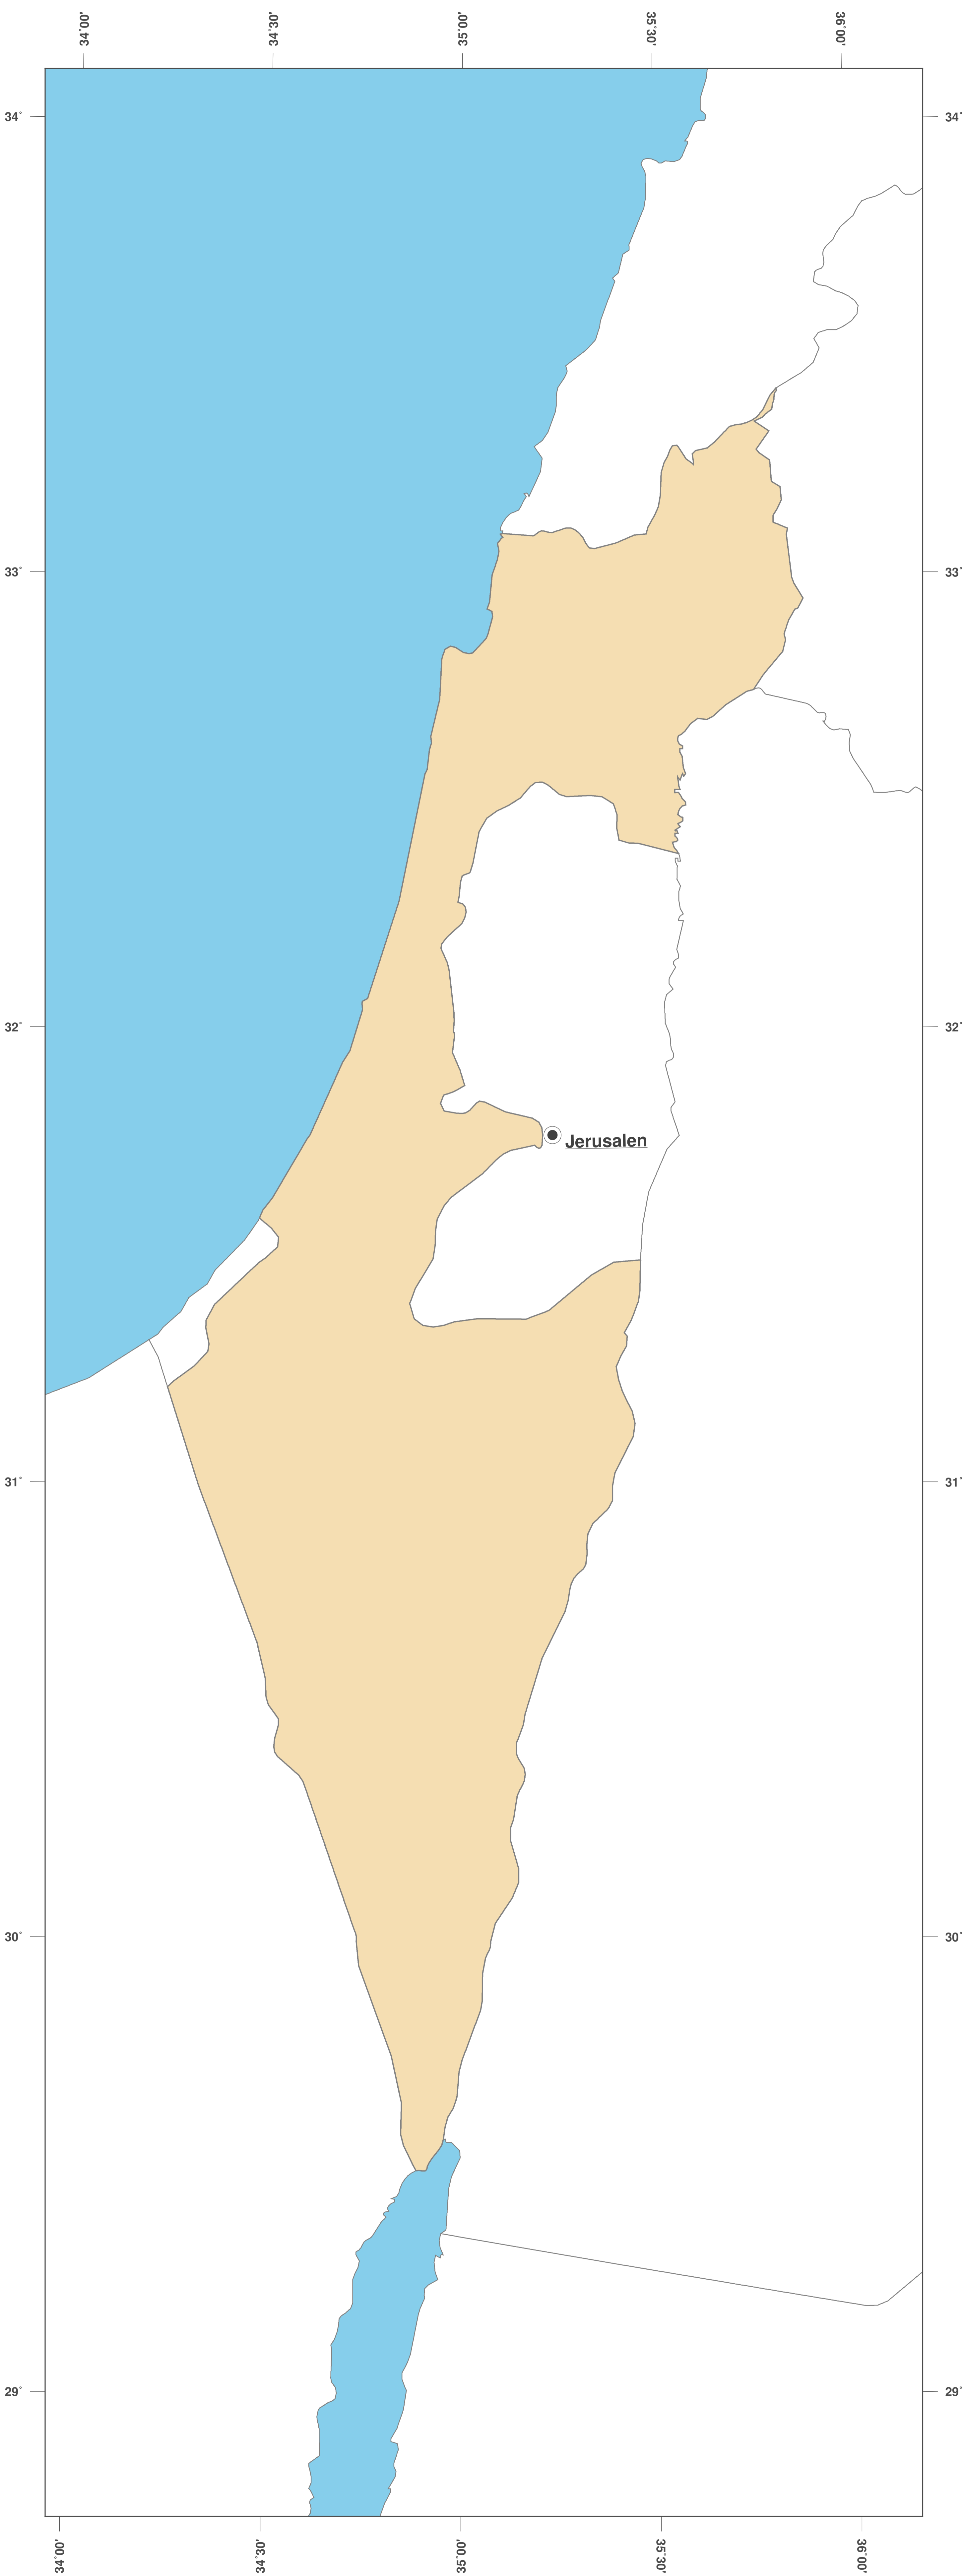

# Israel: Mapa mudo II

**Licencia del mapa:**

Este mapa posee la licencia de reconocimiento de CC-BY-3.0 (<http://creativecommons.org/licenses/by/3.0/deed.es>). Por favor, cite el proyecto de GinkgoMaps como fuente y cree un enlace (<http://www.ginkgomaps.com>).

**Parámetros y datos empleados:**

Proyección del Mapa: Lambert (equivalente); Centro: lat 31.42° lon 35.07°; Datos visualizados: Datos vectoriales: fronteras políticas procedentes de Natural Earth (<http://www.naturalearthdata.com>)