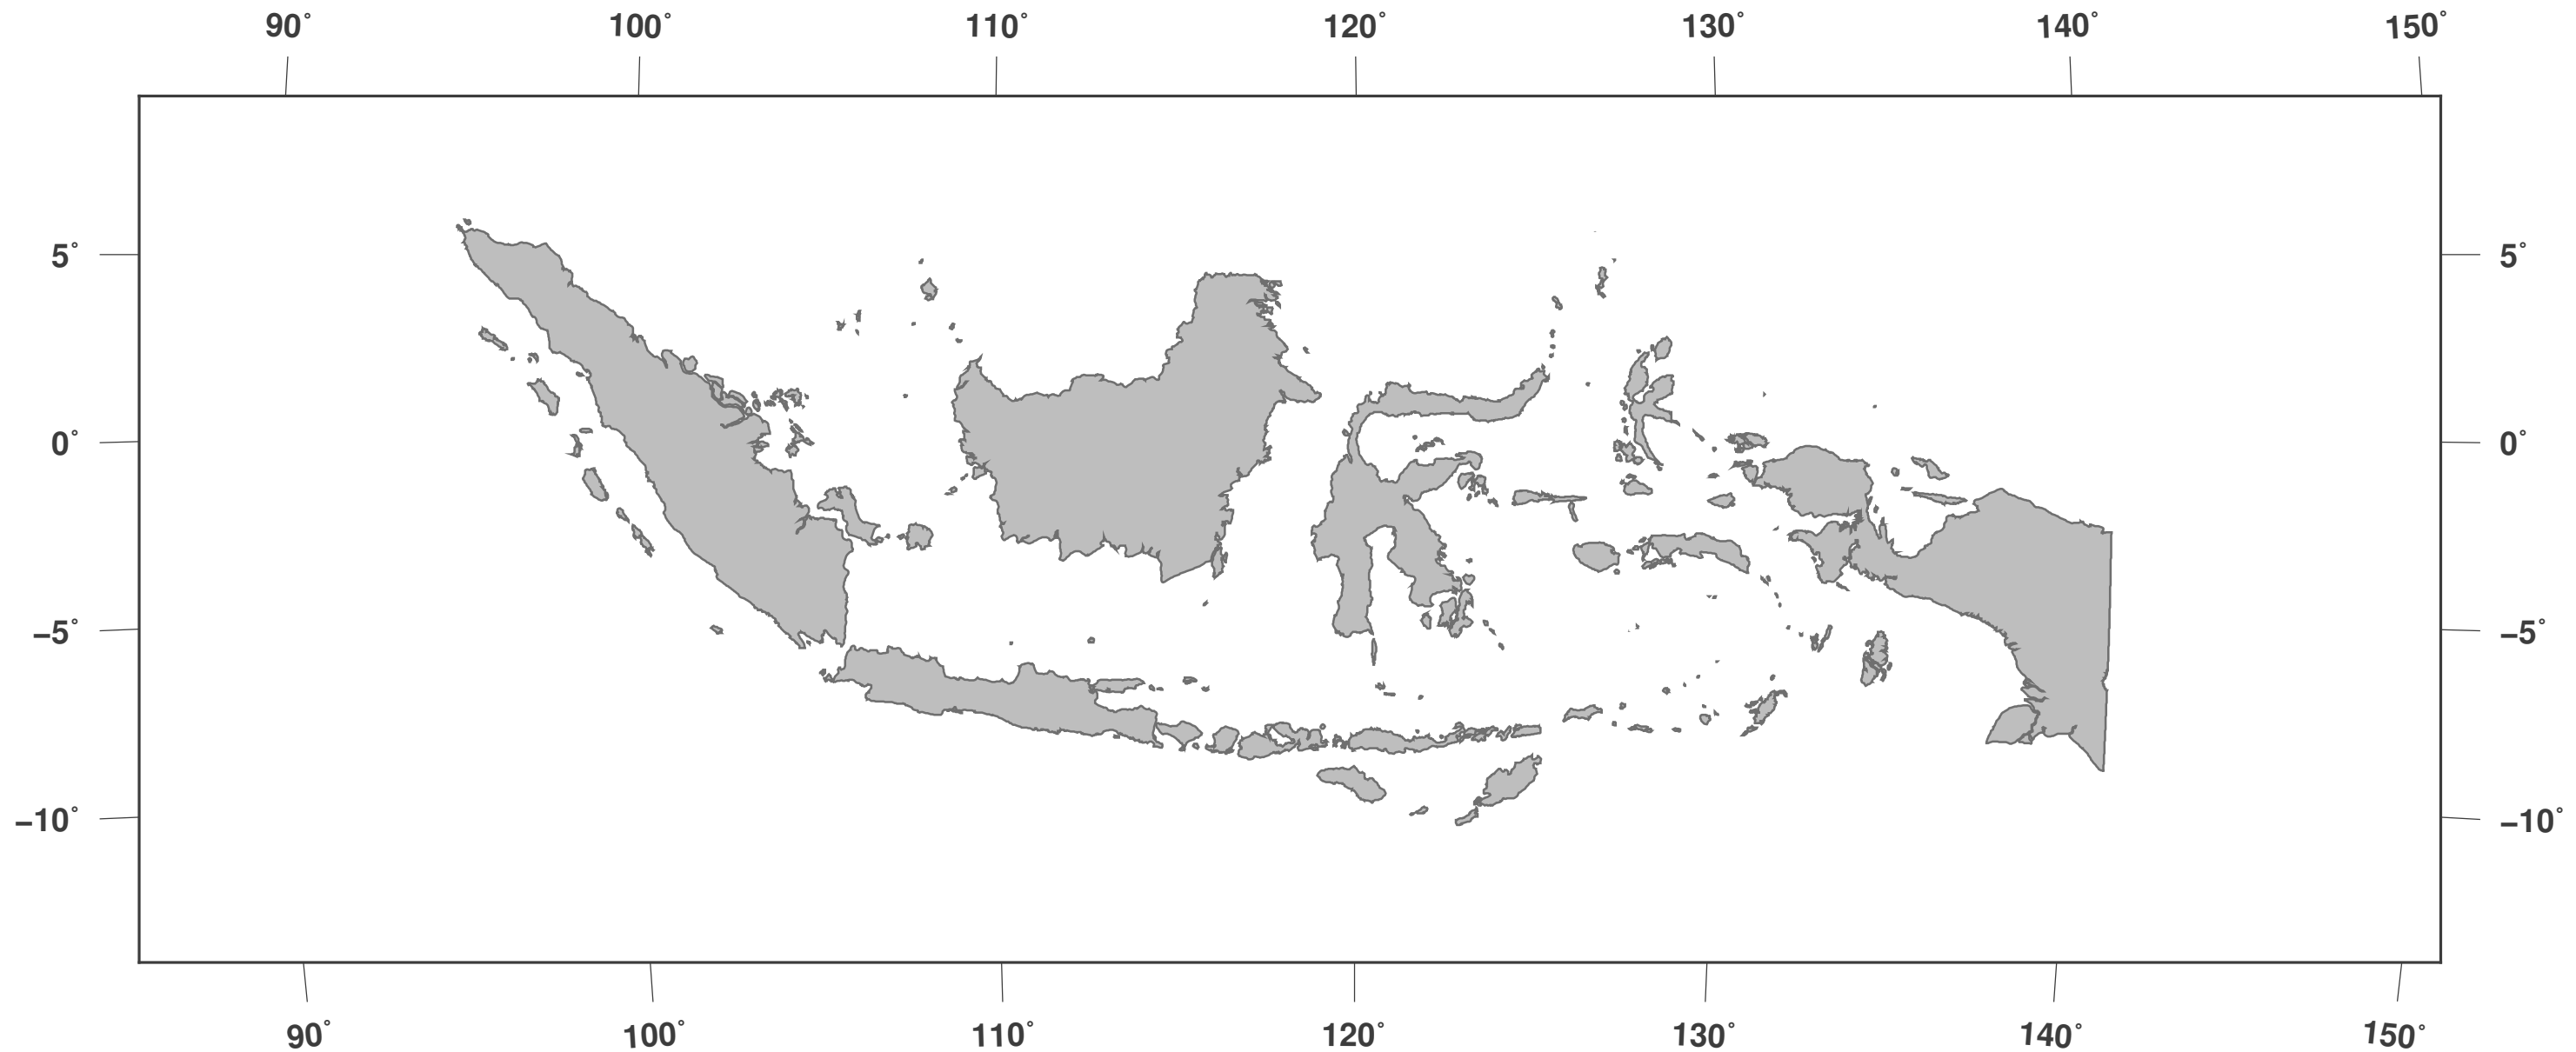

# Indonesia: mapa mudo

**GINKGO  
MAPS**

## Licencia del mapa:

Este mapa posee la licencia de reconocimiento de CC-BY-3.0 (<http://creativecommons.org/licenses/by/3.0/deed.es>). Por favor, cite el proyecto de GinkgoMaps como fuente y cree un enlace (<http://www.ginkgomaps.com>).

## Parámetros y datos empleados:

Proyección del Mapa: Lambert (equivalente); Centro: lat  $-2.52^{\circ}$  lon  $118.02^{\circ}$ ; Datos visualizados: Natural Earth de <http://www.naturalearthdata.com>