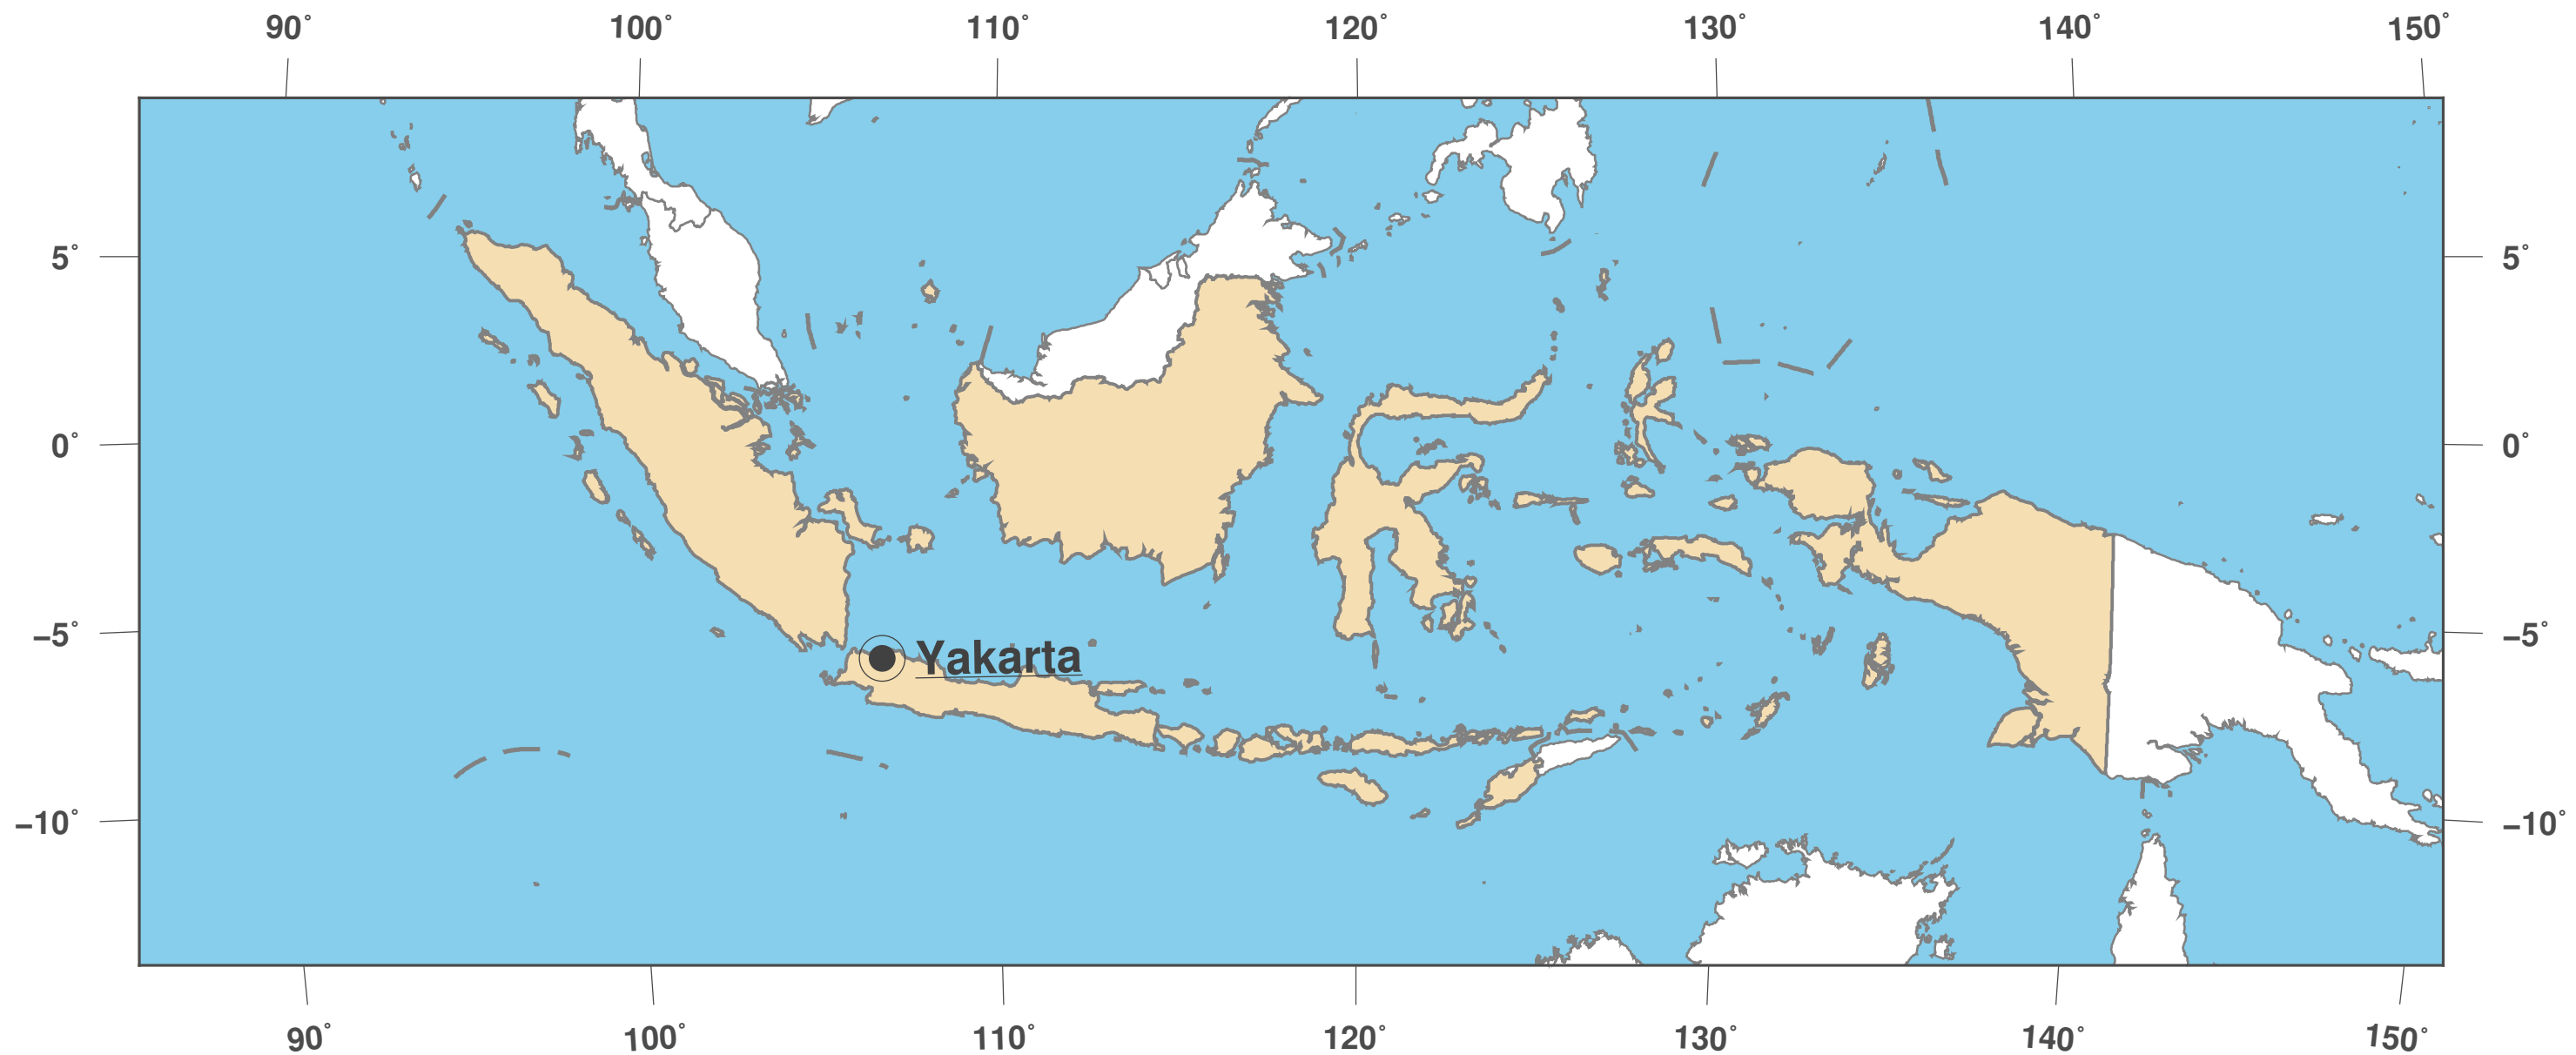

Indonesia: Mapa mudo II

**GINKGO
MAPS**

Licencia del mapa:

Este mapa posee la licencia de reconocimiento de CC-BY-3.0 (<http://creativecommons.org/licenses/by/3.0/deed.es>). Por favor, cite el proyecto de GinkgoMaps como fuente y cree un enlace (<http://www.ginkgomaps.com>).

Parámetros y datos empleados:

Proyección del Mapa: Lambert (equivalente); Centro: lat -2.52° lon 118.02° ; Datos visualizados: Datos vectoriales: fronteras políticas procedentes de Natural Earth (<http://www.naturalearthdata.com>)