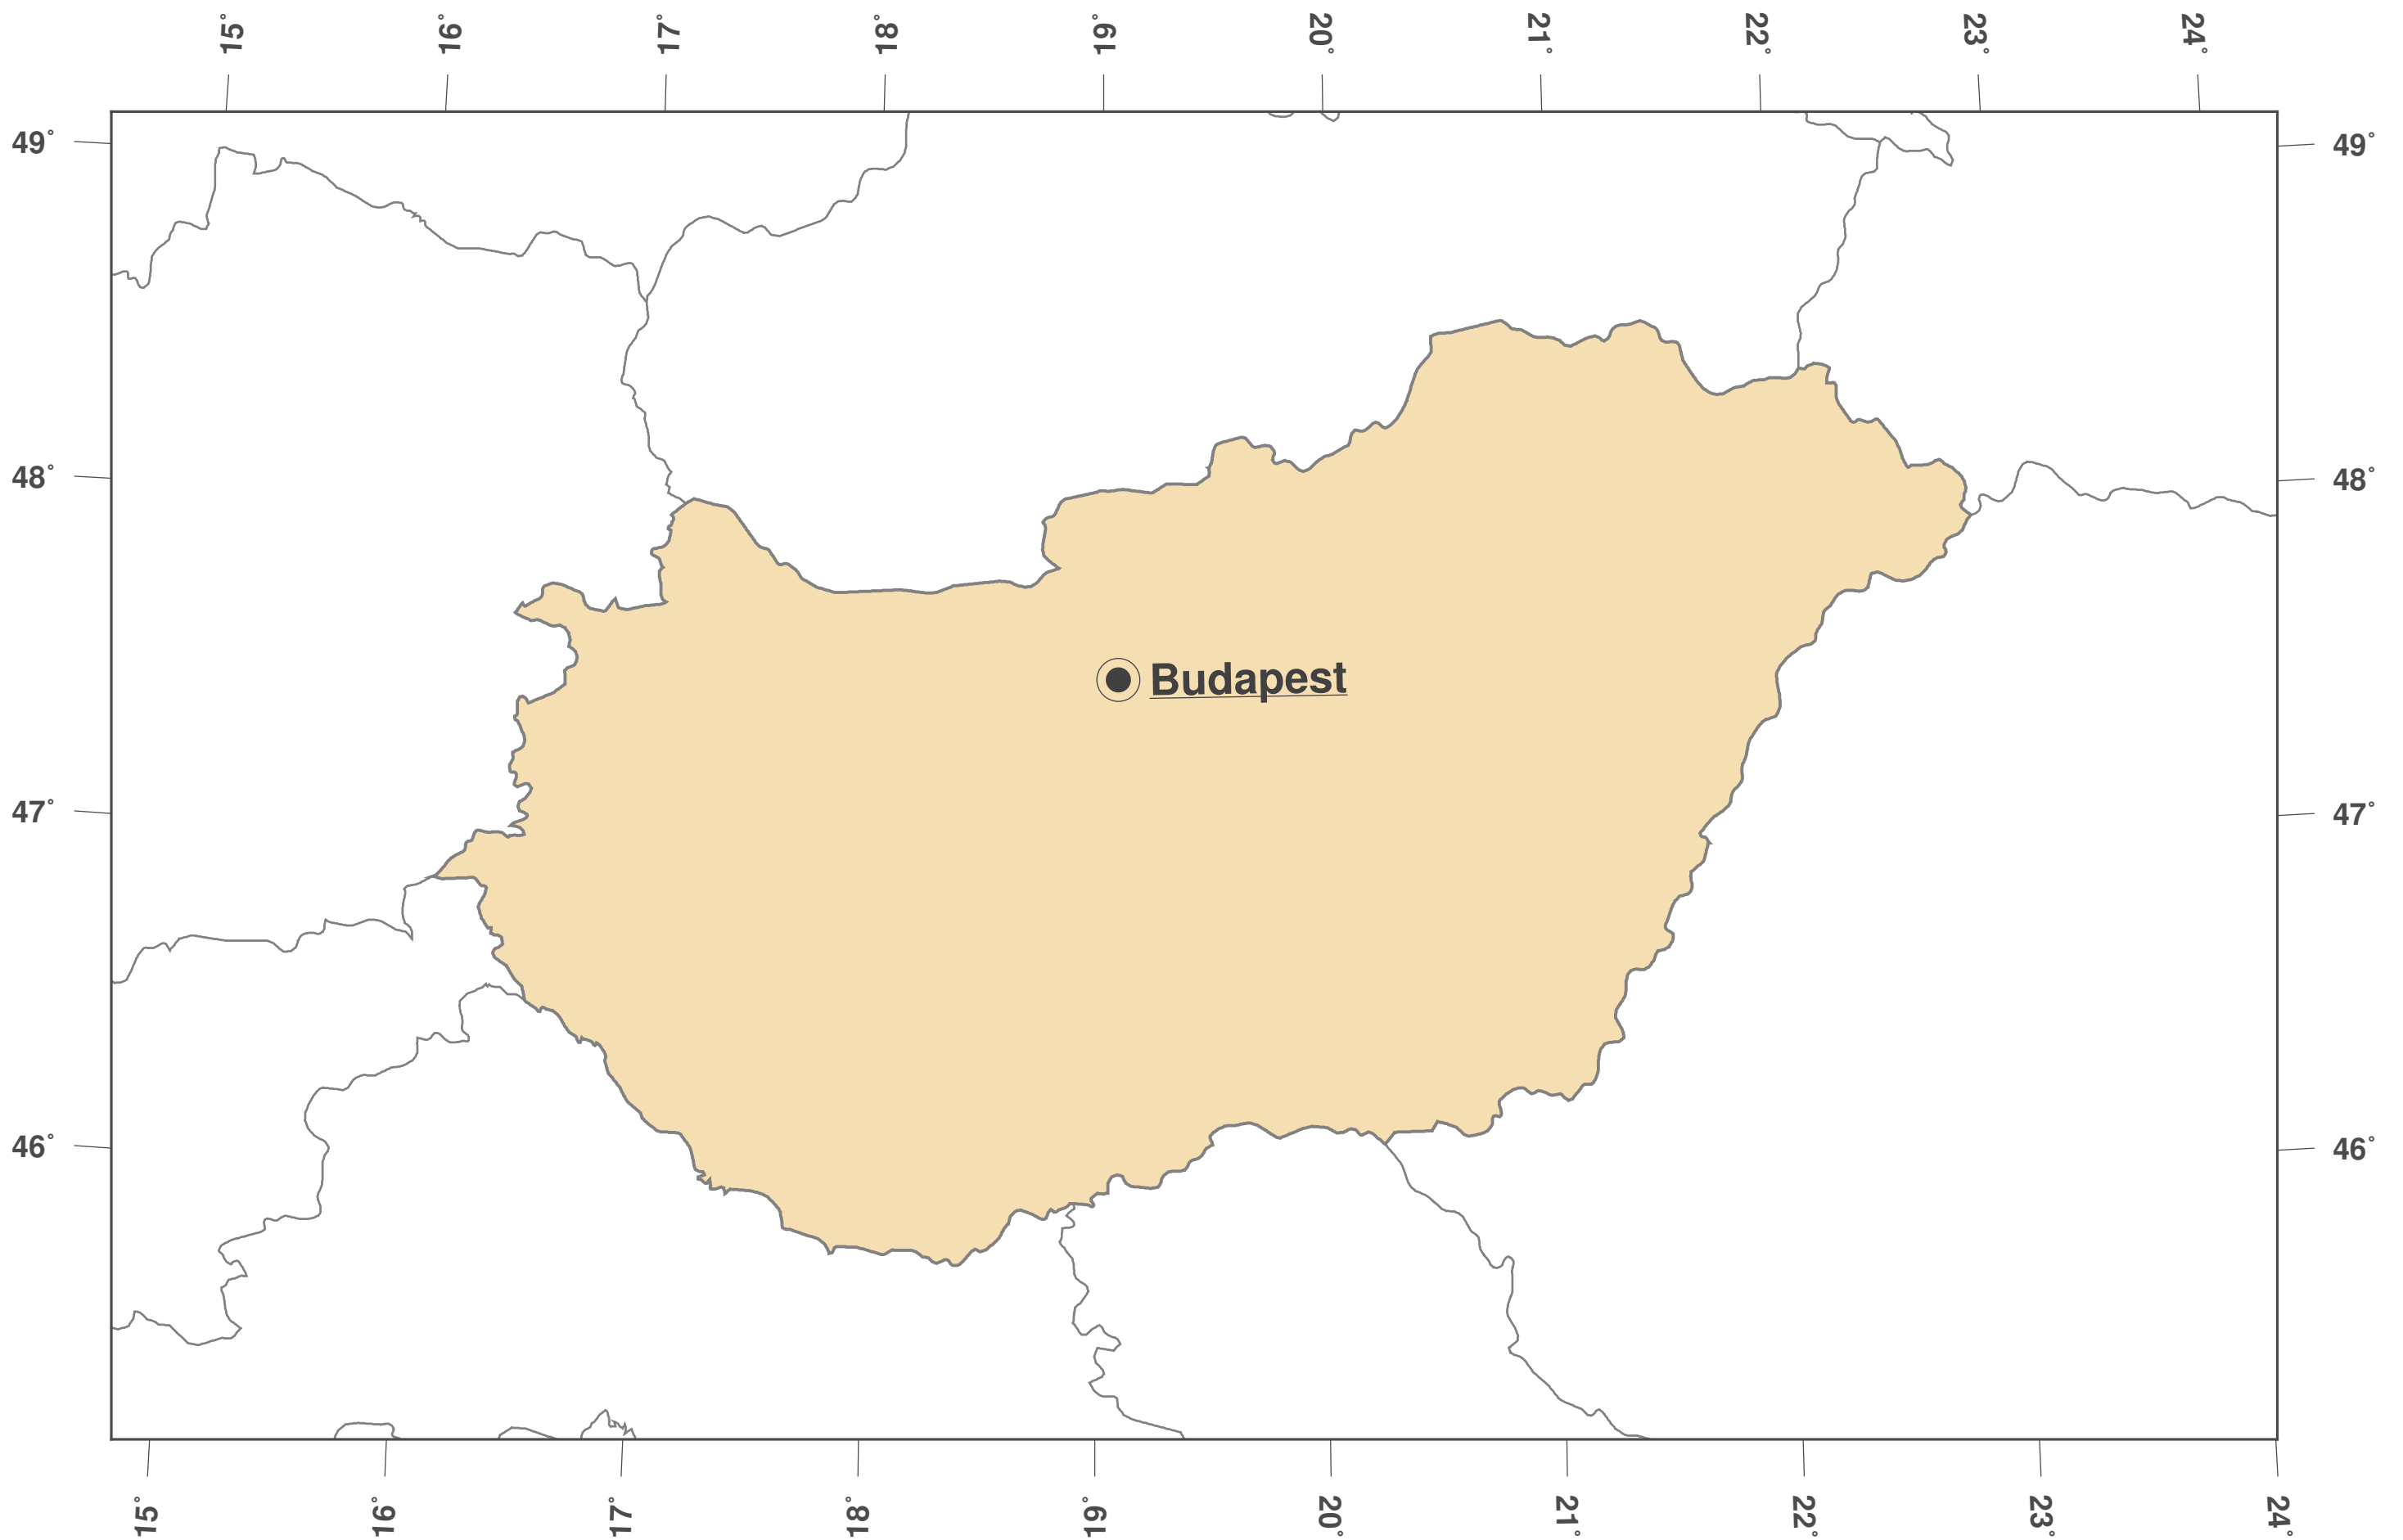

Hungría: Mapa mudo II

**GINKGO
MAPS**

Licencia del mapa:

Este mapa posee la licencia de reconocimiento de CC-BY-3.0 (<http://creativecommons.org/licenses/by/3.0/deed.es>). Por favor, cite el proyecto de GinkgoMaps como fuente y cree un enlace (<http://www.ginkgomaps.com>).

Parámetros y datos empleados:

Proyección del Mapa: Lambert (equivalente); Centro: lat 47.16° lon 19.51°; Datos visualizados: Datos vectoriales: fronteras políticas procedentes de Natural Earth (<http://www.naturalearthdata.com>)