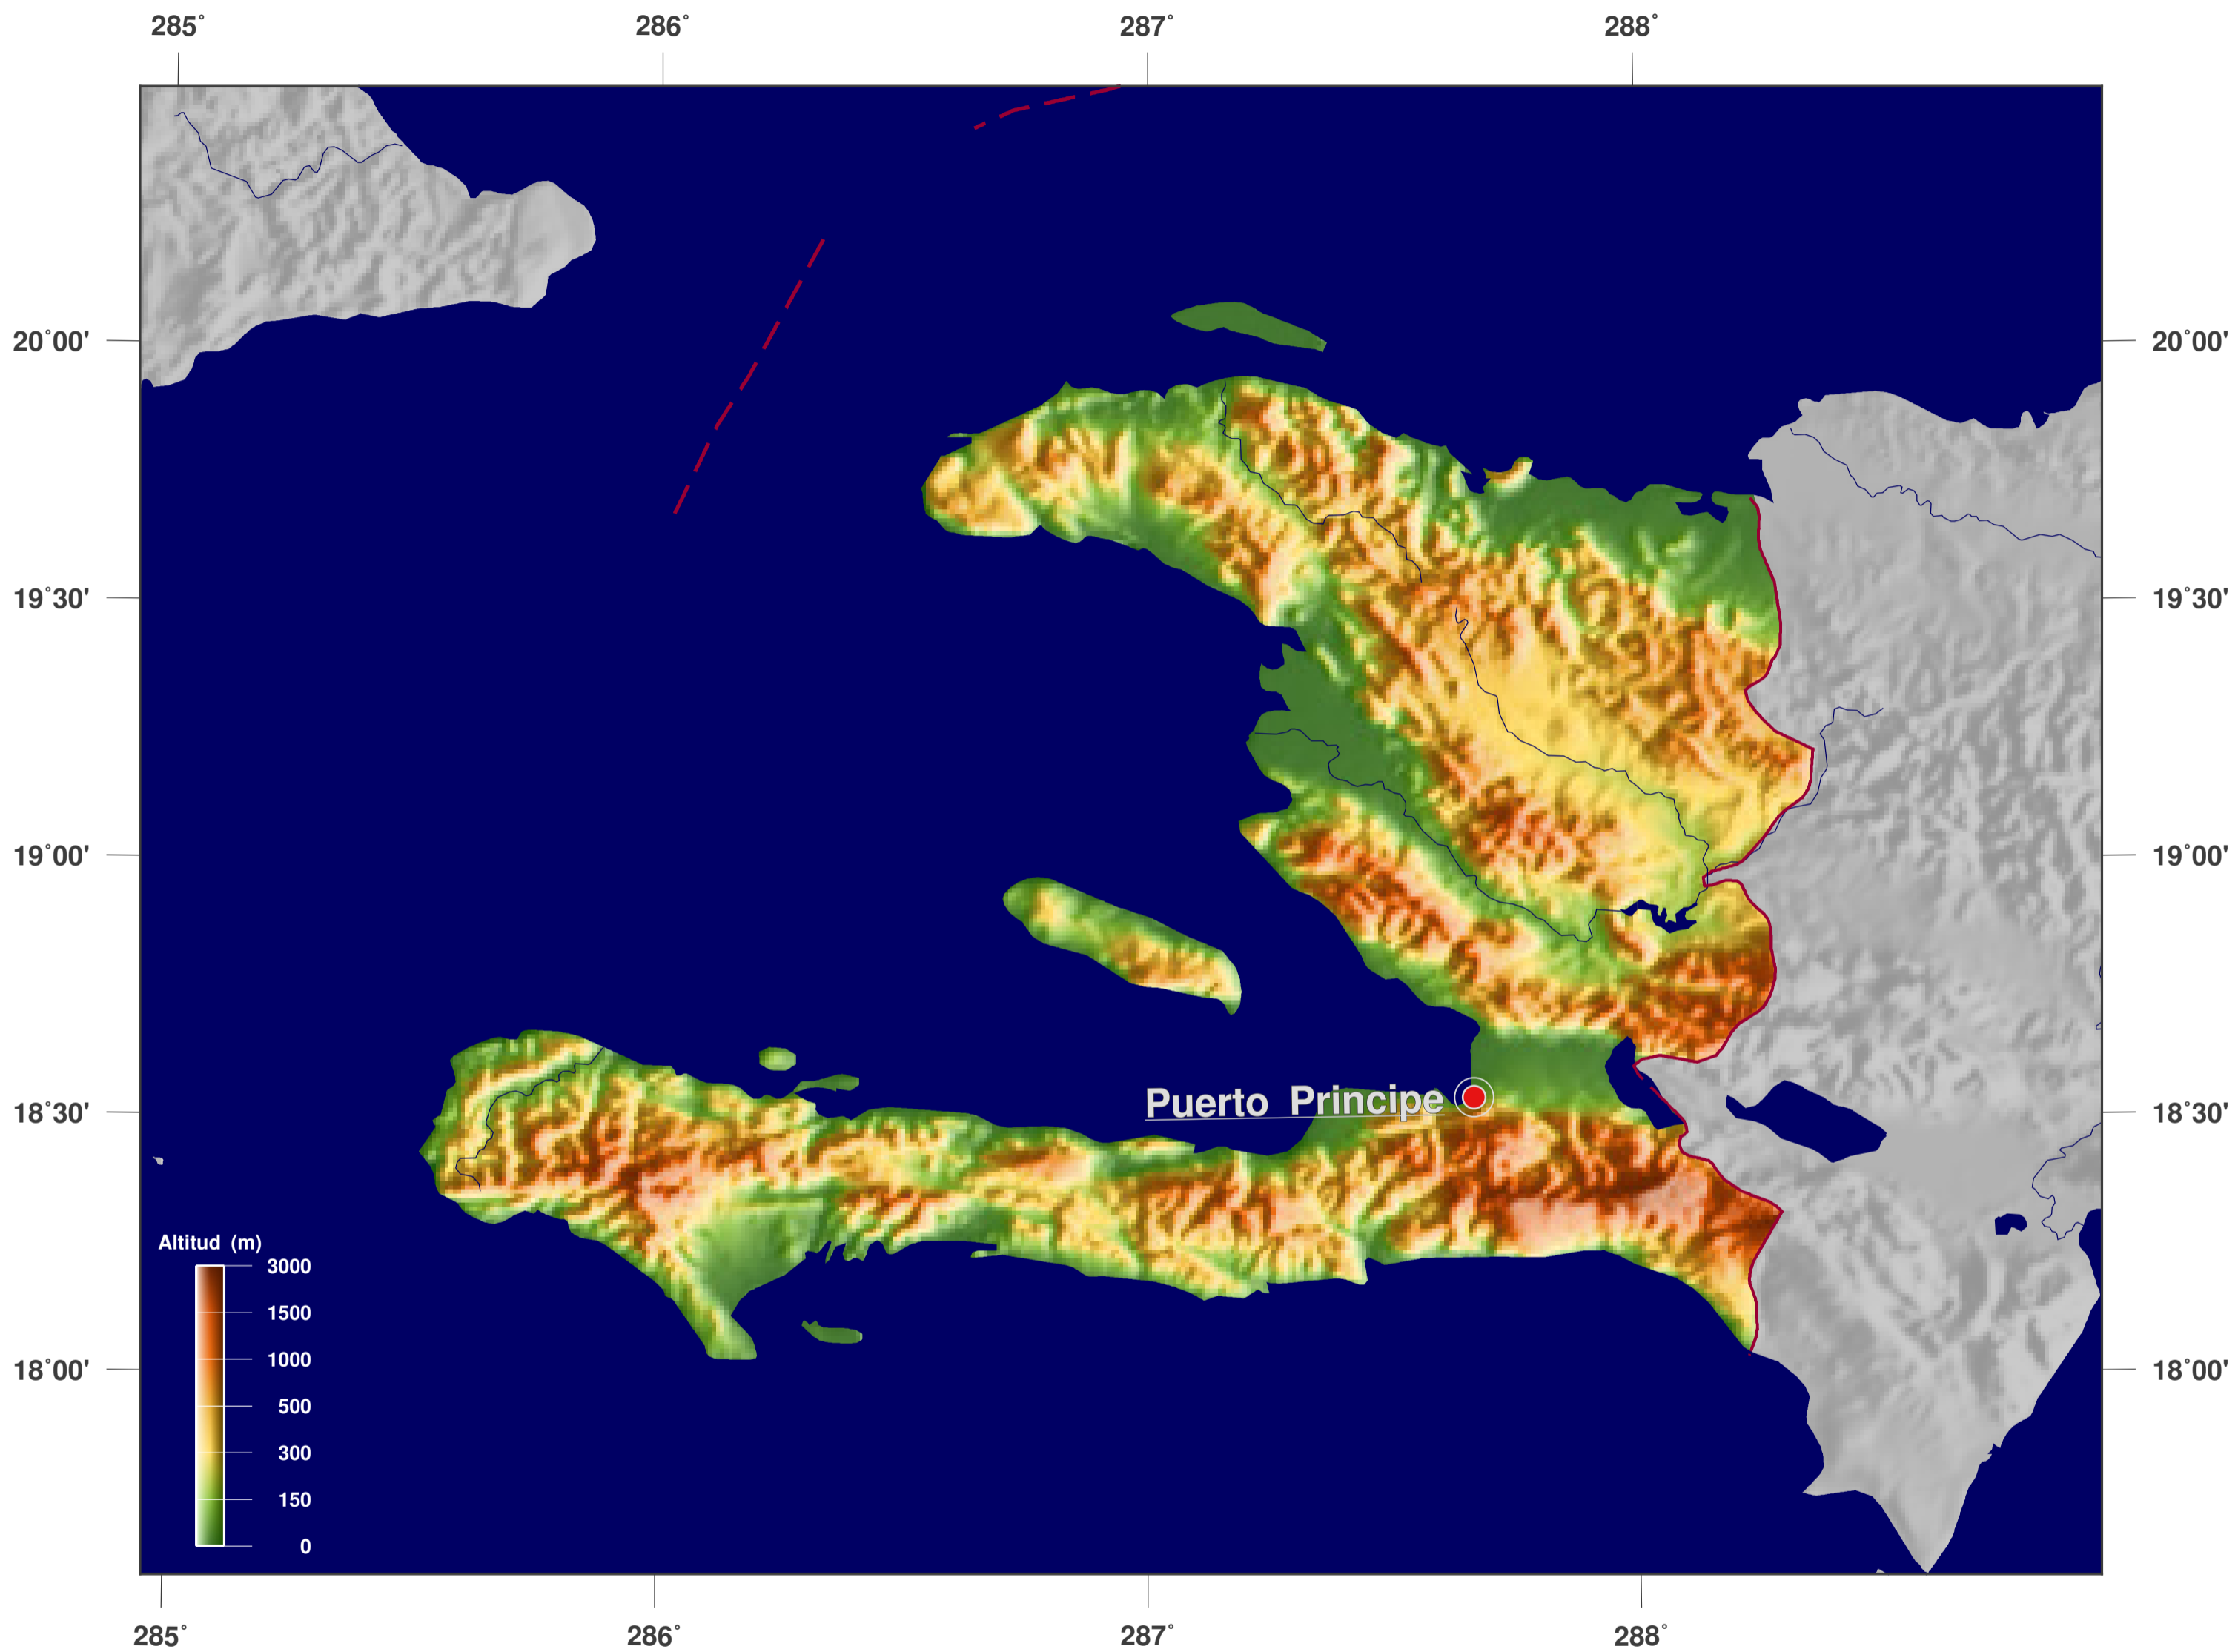

Haiti: Topografía y relieve sombreados

Licencia del mapa:

Este mapa posee la licencia de reconocimiento de CC-BY-3.0 (<http://creativecommons.org/licenses/by/3.0/deed.es>). Por favor, cite el proyecto de GinkgoMaps como fuente y cree un enlace (<http://www.ginkgomaps.com>).

Parámetros y datos empleados:

Proyección del Mapa: Lambert (equivalente); Centro: lat 19.05° lon -73.05°; datos vectoriales: Natural Earth (<http://www.naturalearthdata.com>) y GSHHG (www.soest.hawaii.edu/pwessel/gshhg); datos raster: Geoware (www.geoware-online.com).