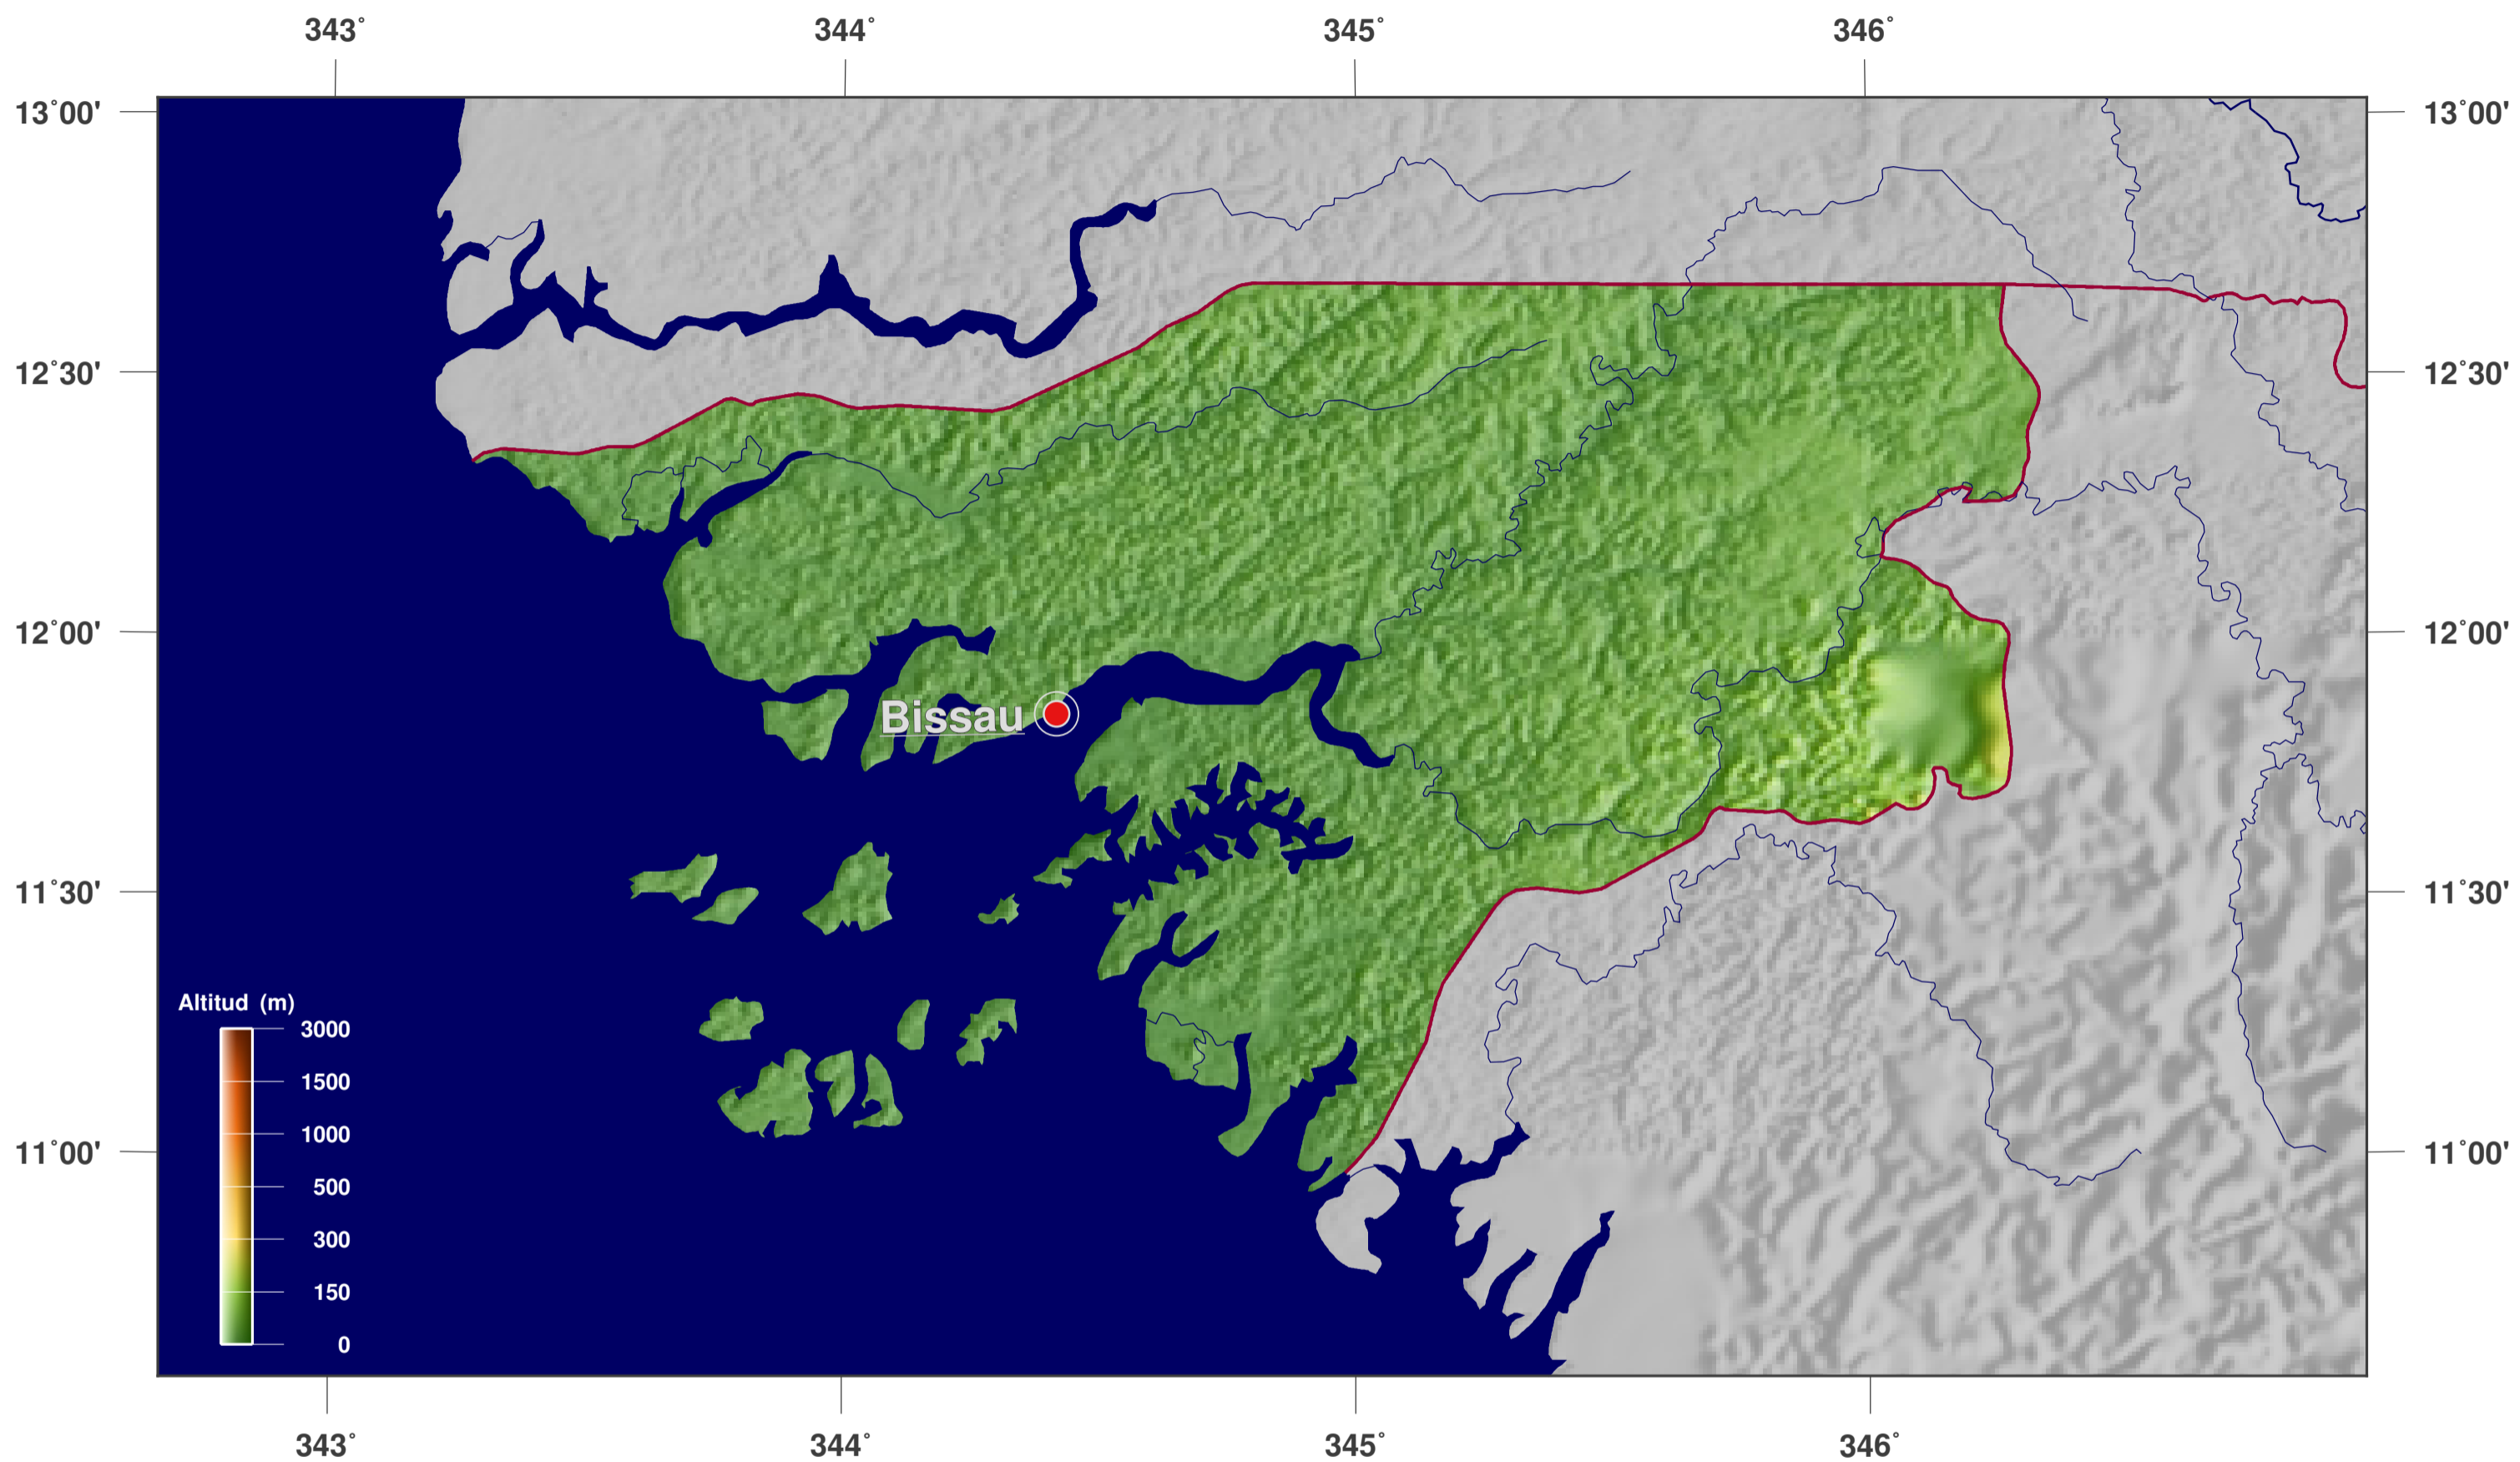

Guinea-bissau: Topografía y relieve sombreados

**GINKGO
MAPS**

Licencia del mapa:

Este mapa posee la licencia de reconocimiento de CC-BY-3.0 (<http://creativecommons.org/licenses/by/3.0/deed.es>). Por favor, cite el proyecto de GinkgoMaps como fuente y cree un enlace (<http://www.ginkgomaps.com>).

Parámetros y datos empleados:

Proyección del Mapa: Lambert (equivalente); Centro: lat 11.8° lon -15.18°; datos vectoriales: Natural Earth (<http://www.naturalearthdata.com>) y GSHHG (www.soest.hawaii.edu/pwessel/gshhg); datos raster: Geoware (www.geoware-online.com).