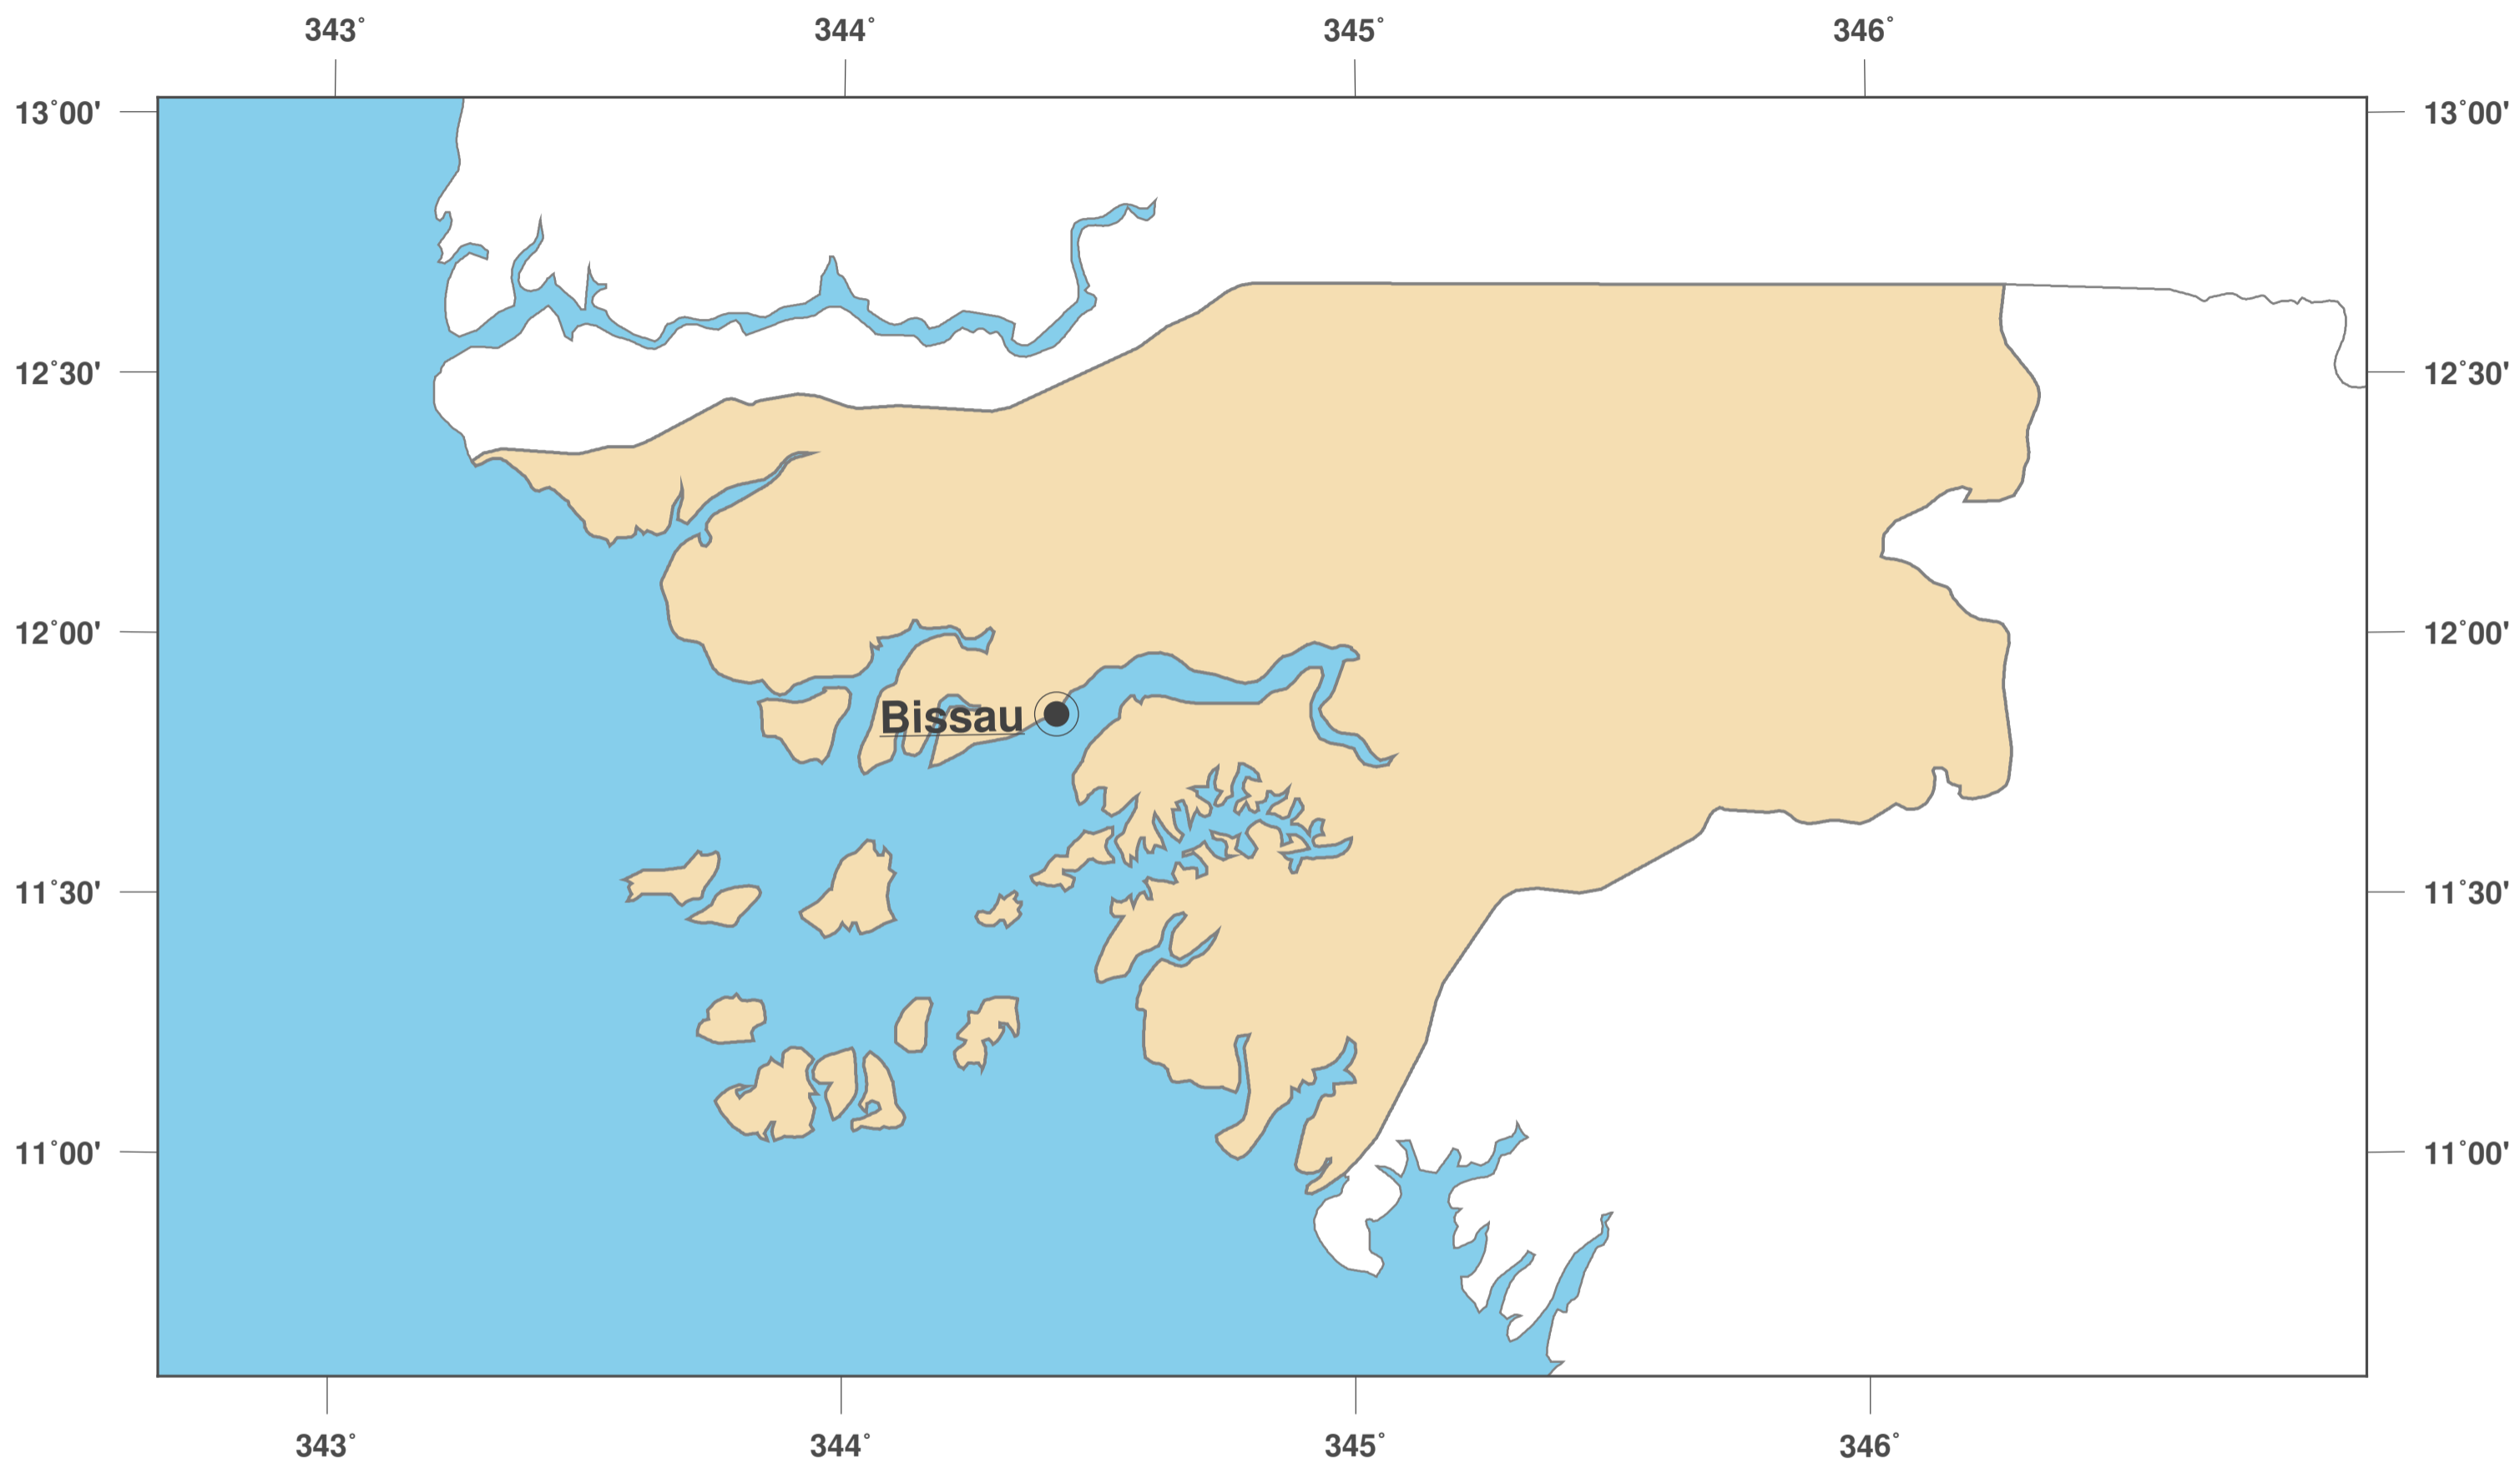

Guinea-bissau: Mapa mudo II

**GINKGO
MAPS**

Licencia del mapa:

Este mapa posee la licencia de reconocimiento de CC-BY-3.0 (<http://creativecommons.org/licenses/by/3.0/deed.es>). Por favor, cite el proyecto de GinkgoMaps como fuente y cree un enlace (<http://www.ginkgomaps.com>).

Parámetros y datos empleados:

Proyección del Mapa: Lambert (equivalente); Centro: lat 11.8° lon -15.18°; Datos visualizados: Datos vectoriales: fronteras políticas procedentes de Natural Earth (<http://www.naturalearthdata.com>)