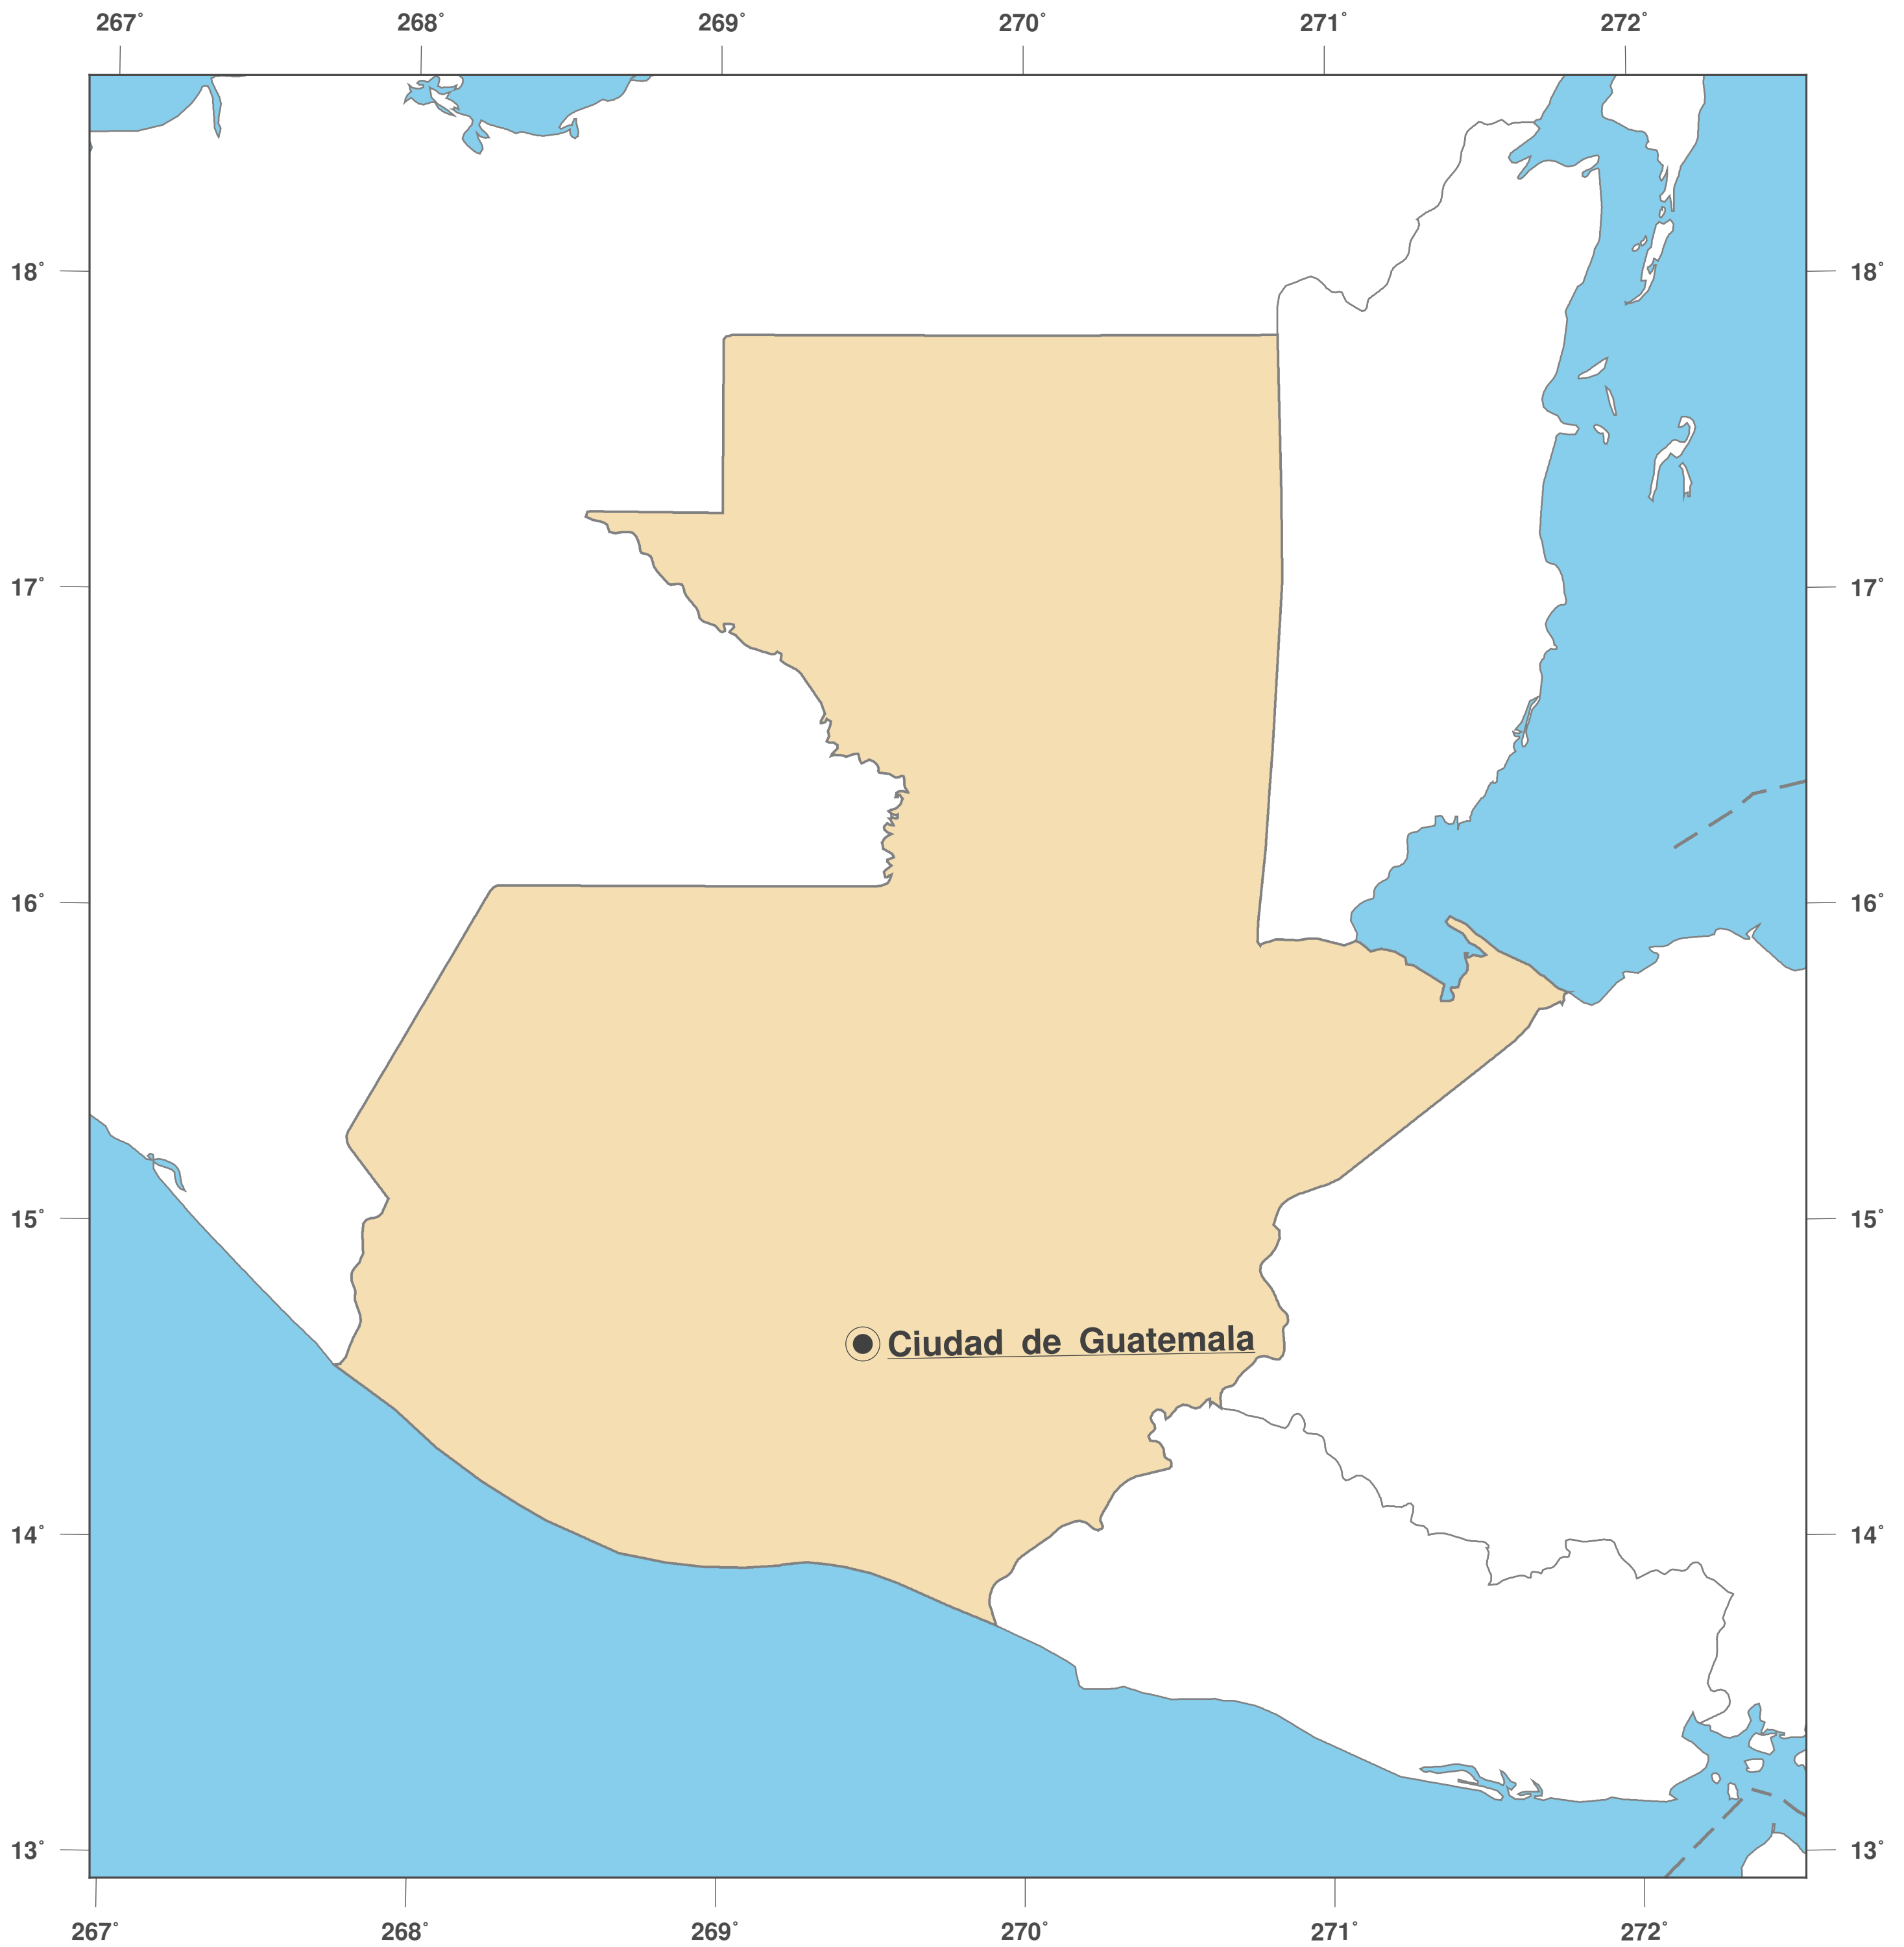

# Guatemala: Mapa mudo II

#### Licencia del mapa:

Este mapa posee la licencia de reconocimiento de CC-BY-3.0 (<http://creativecommons.org/licenses/by/3.0/deed.es>). Por favor, cite el proyecto de GinkgoMaps como fuente y cree un enlace (<http://www.ginkgomaps.com>).

#### Parámetros y datos empleados:

Proyección del Mapa: Lambert (equivalente); Centro: lat 15.78° lon -90.23°; Datos visualizados: Datos vectoriales: fronteras políticas procedentes de Natural Earth (<http://www.naturalearthdata.com>)