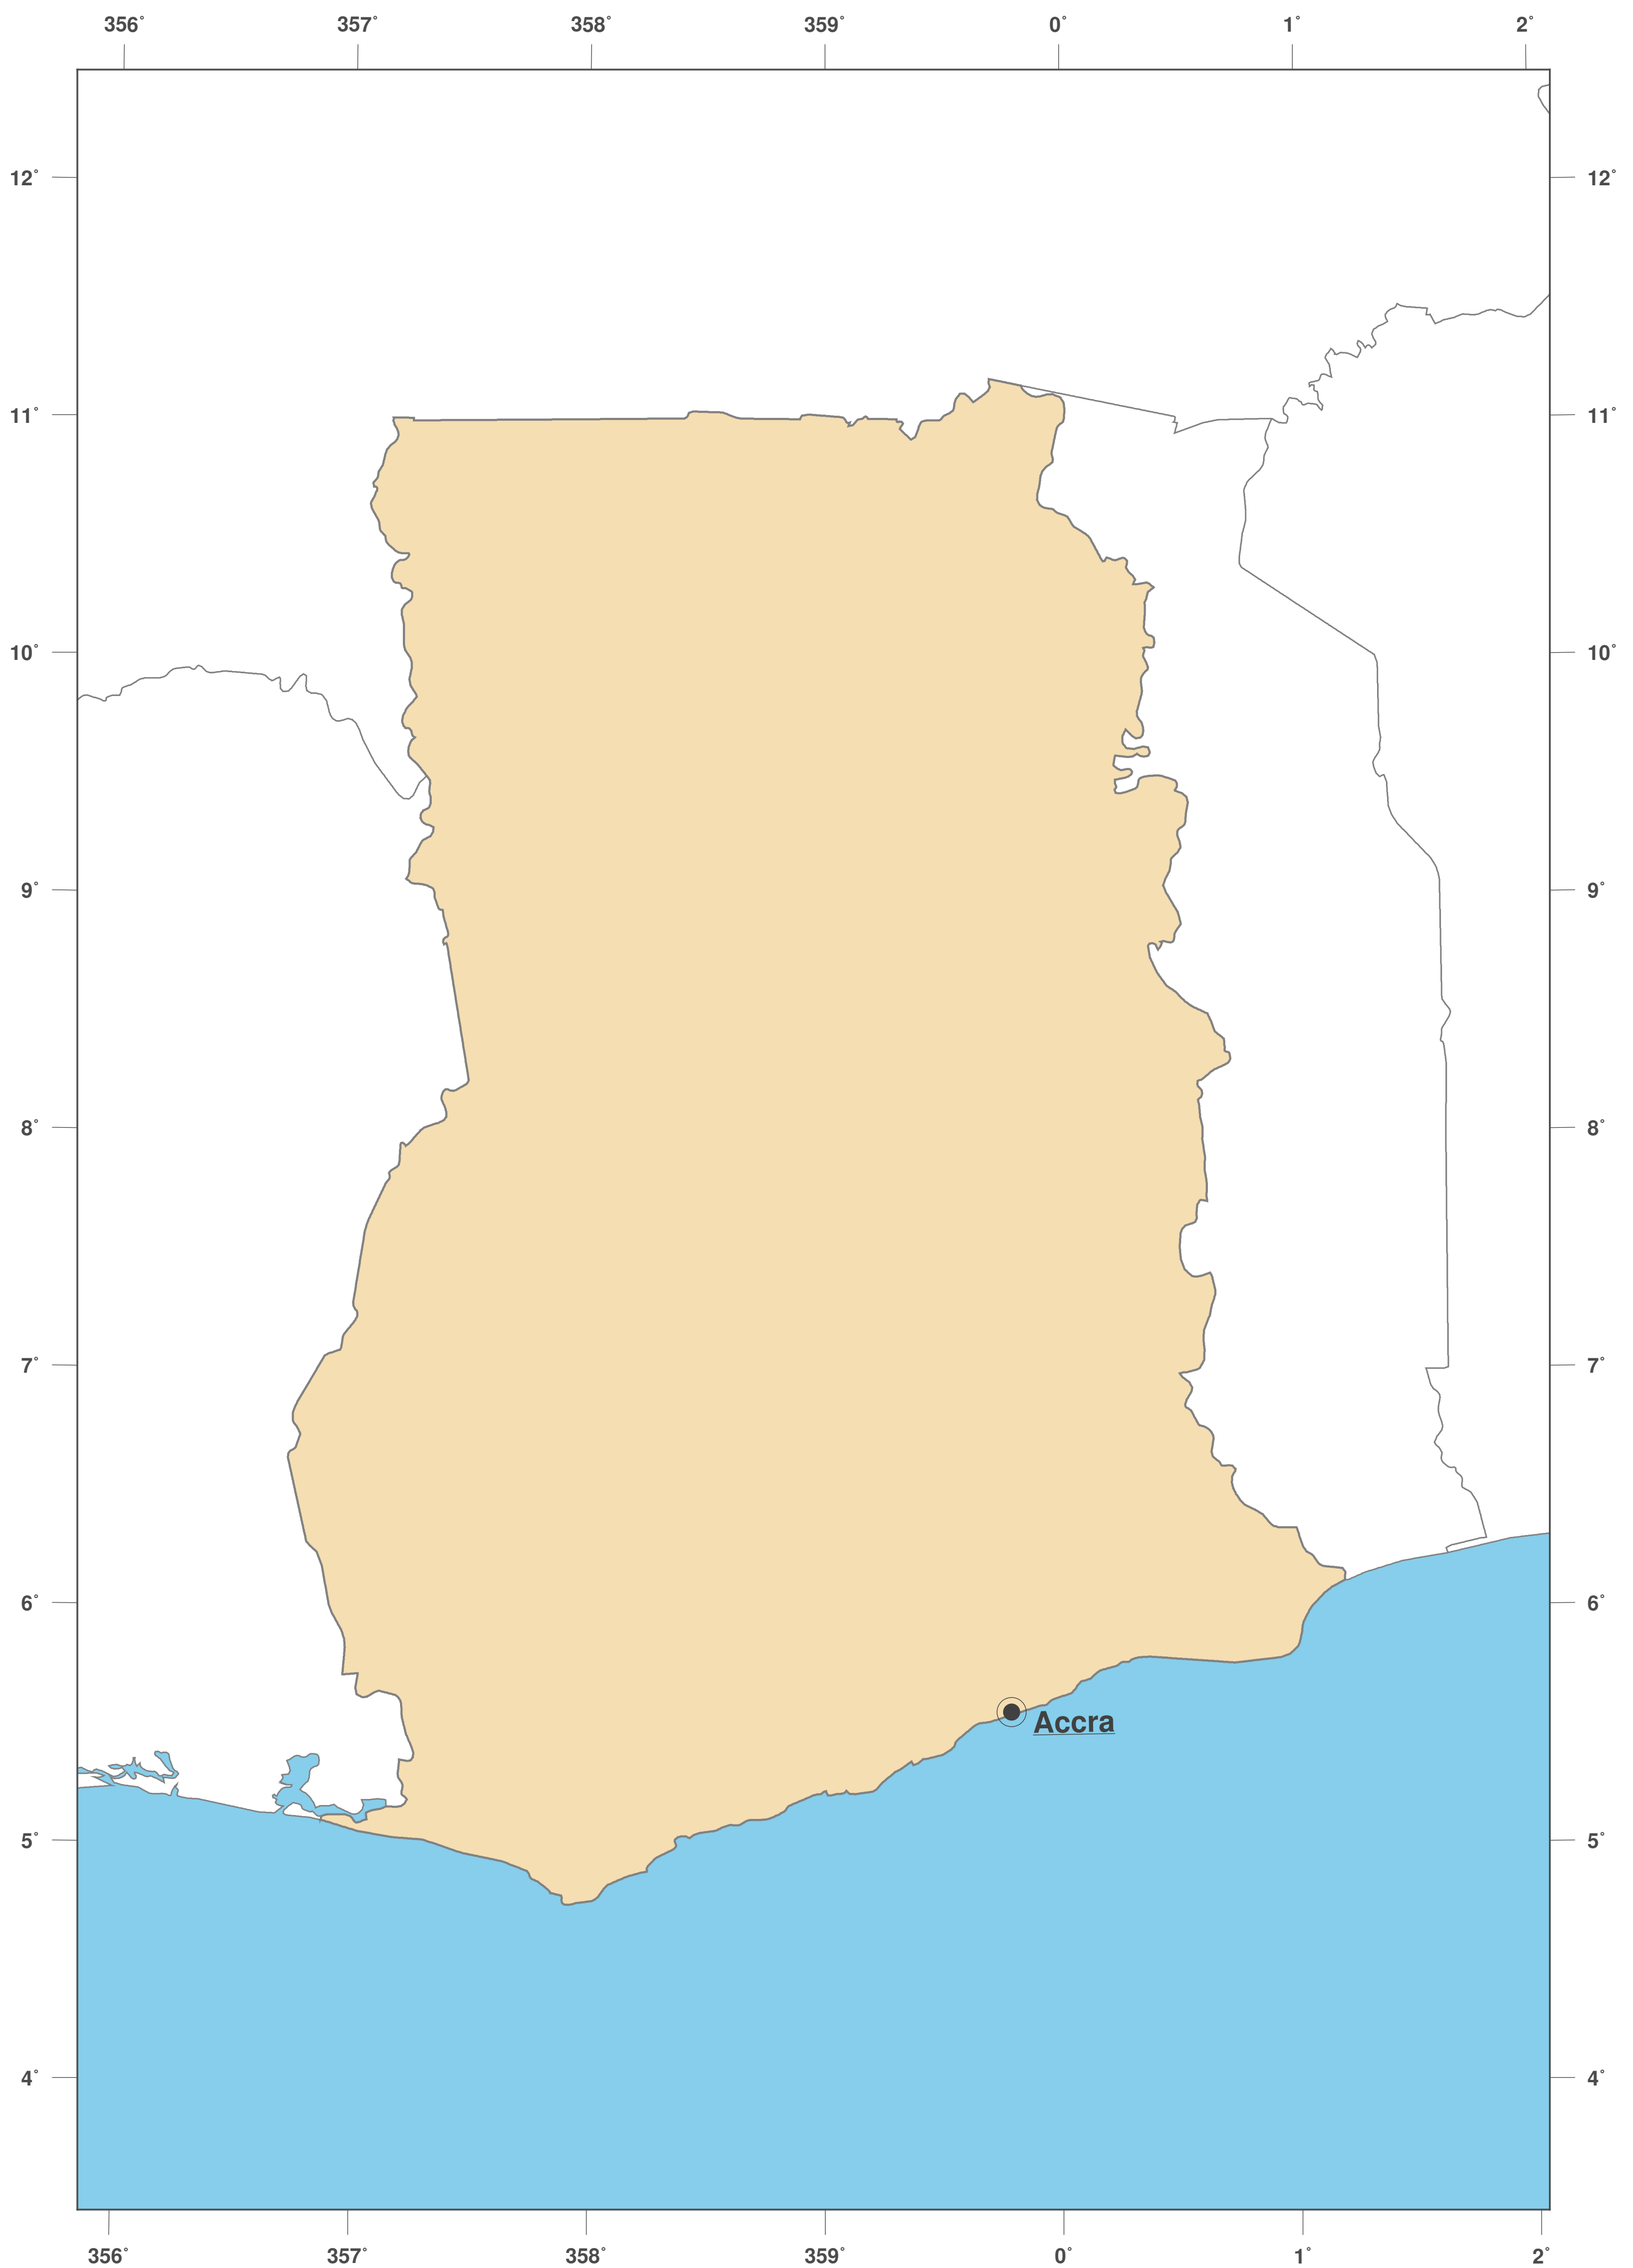

# Ghana: Mapa mudo II

**GINKGO  
MAPS**

**Licencia del mapa:**

Este mapa posee la licencia de reconocimiento de CC-BY-3.0 (<http://creativecommons.org/licenses/by/3.0/deed.es>). Por favor, cite el proyecto de GinkgoMaps como fuente y cree un enlace (<http://www.ginkgomaps.com>).

**Parámetros y datos empleados:**

Proyección del Mapa: Lambert (equivalente); Centro: lat 7.96° lon -1.03°; Datos visualizados: Datos vectoriales: fronteras políticas procedentes de Natural Earth (<http://www.naturalearthdata.com>)