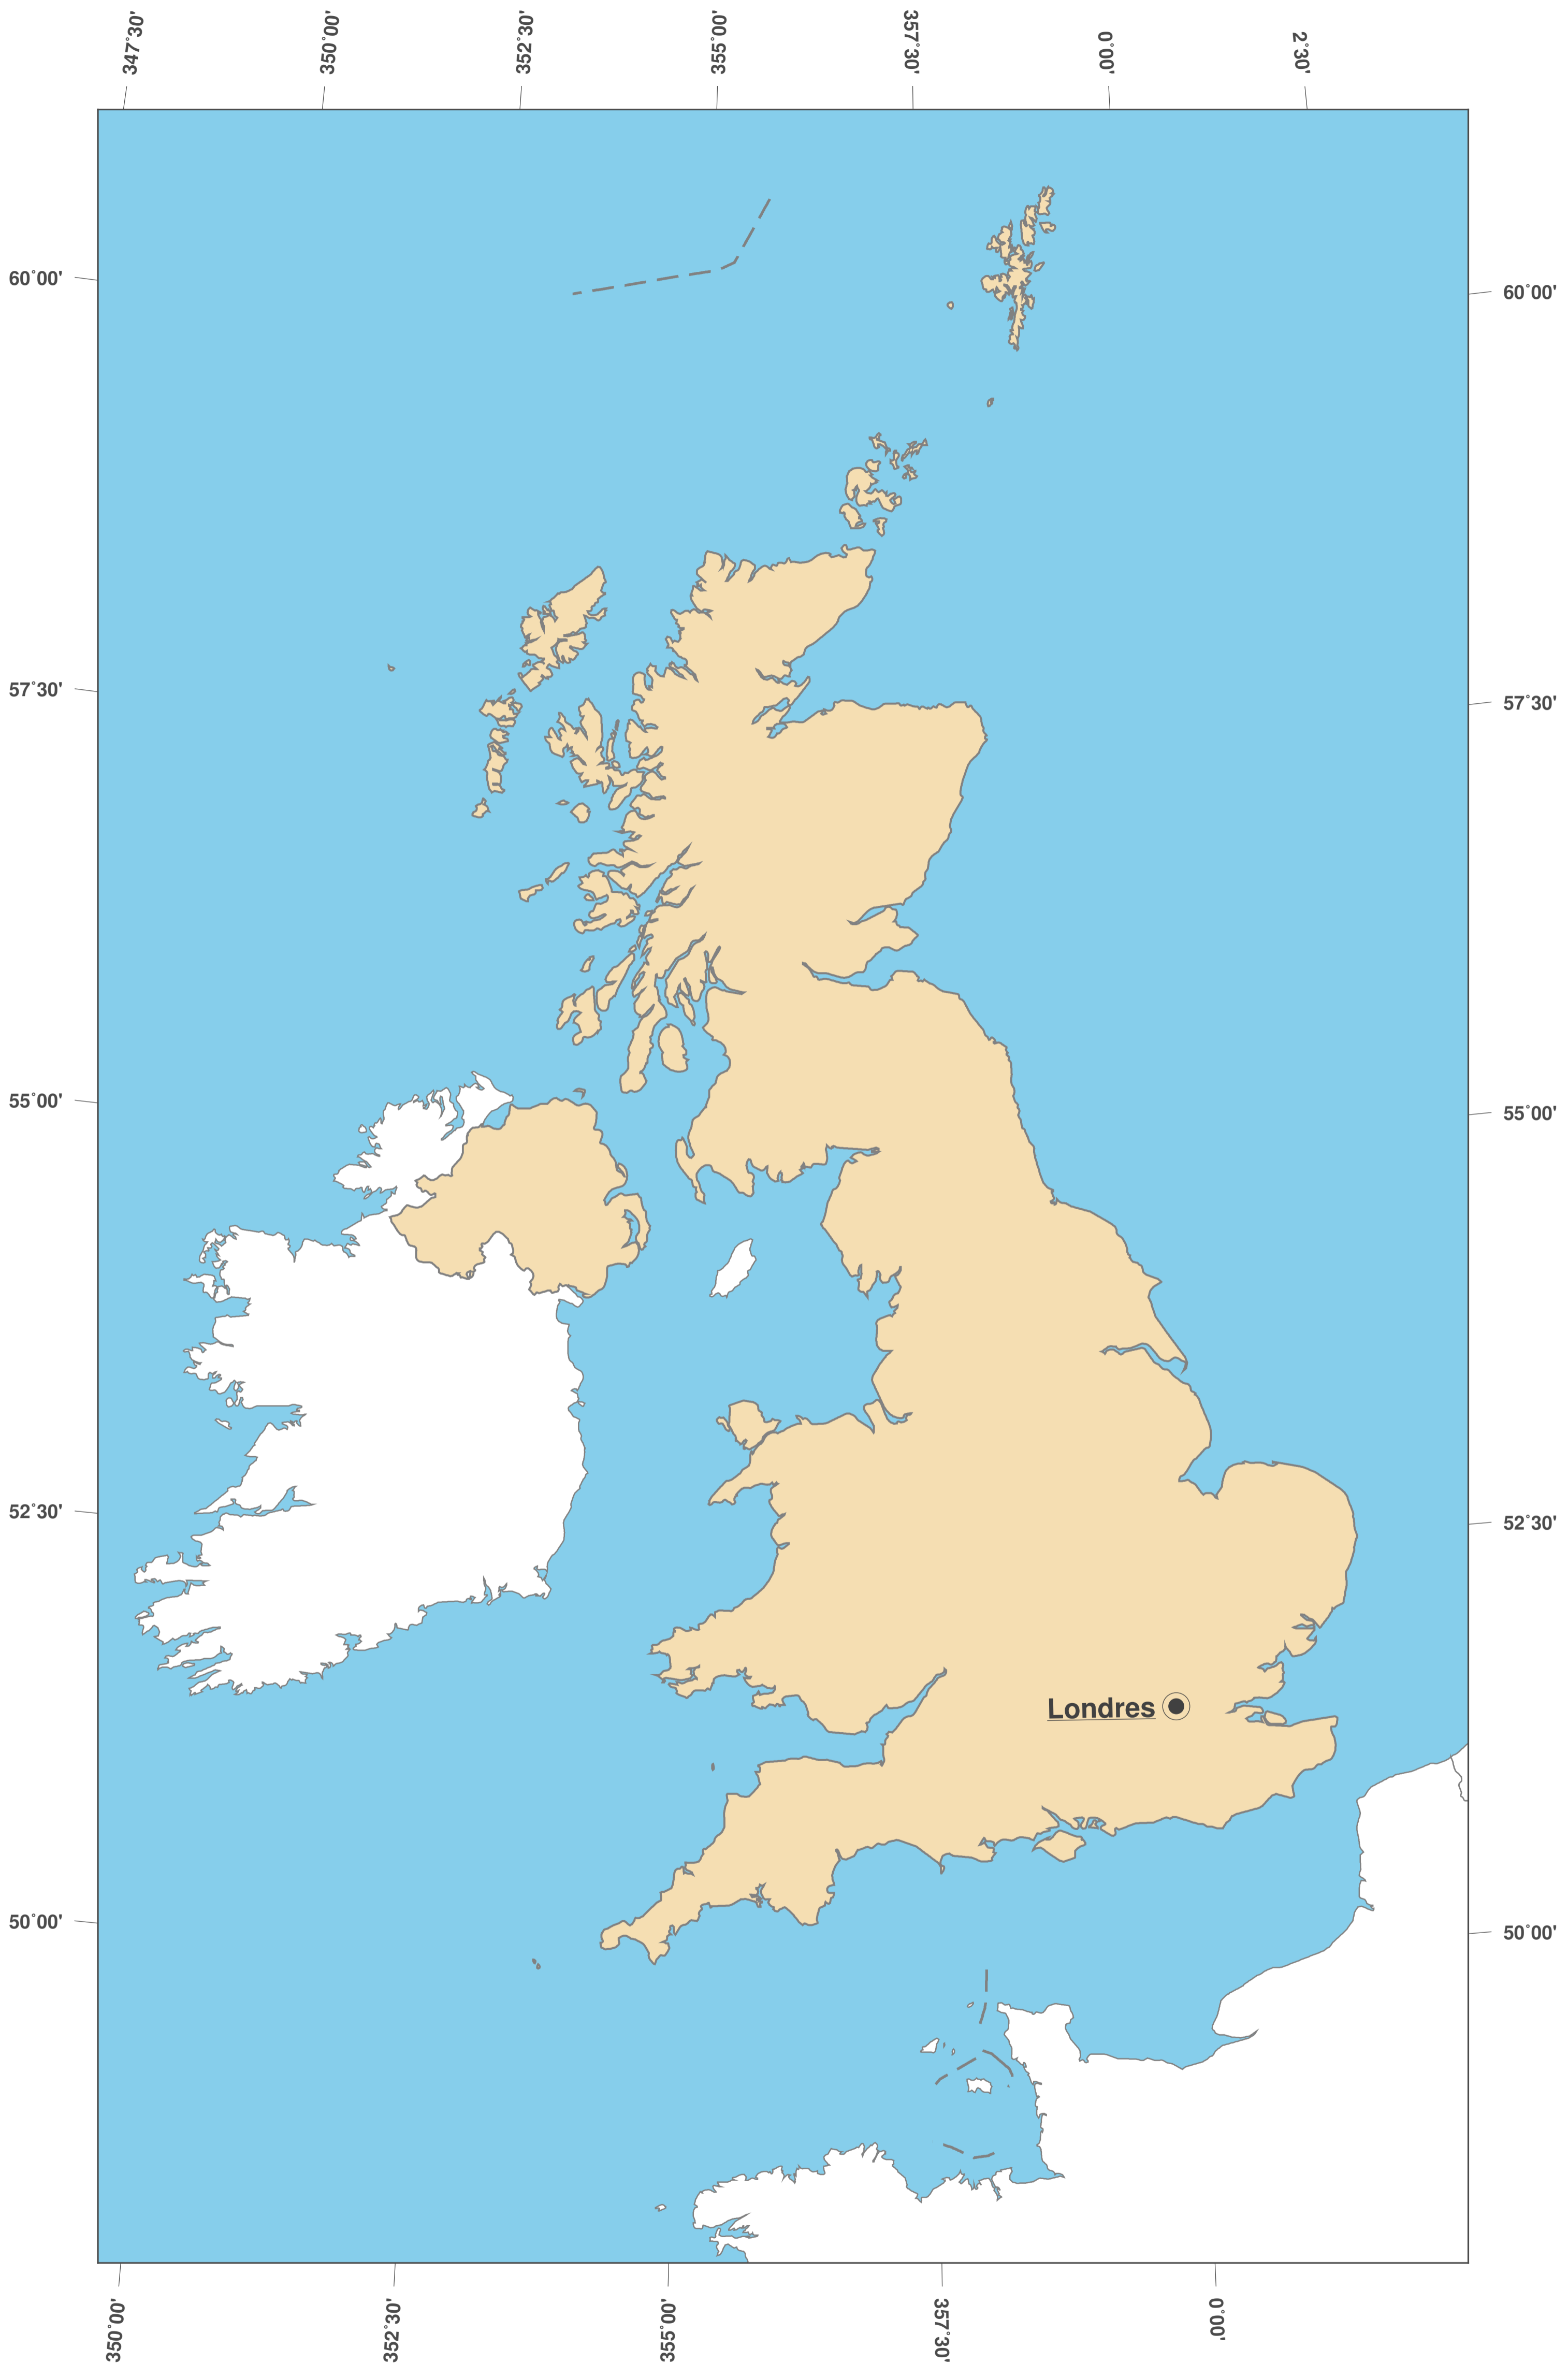

Reino Unido: Mapa mudo II

**GINKGO
MAPS**

Licencia del mapa:

Este mapa posee la licencia de reconocimiento de CC-BY-3.0 (<http://creativecommons.org/licenses/by/3.0/deed.es>). Por favor, cite el proyecto de GinkgoMaps como fuente y cree un enlace (<http://www.ginkgomaps.com>).

Parámetros y datos empleados:

Proyección del Mapa: Lambert (equivalente); Centro: lat 54.63° lon -3.43°; Datos visualizados: Datos vectoriales: fronteras políticas procedentes de Natural Earth (<http://www.naturalearthdata.com>)