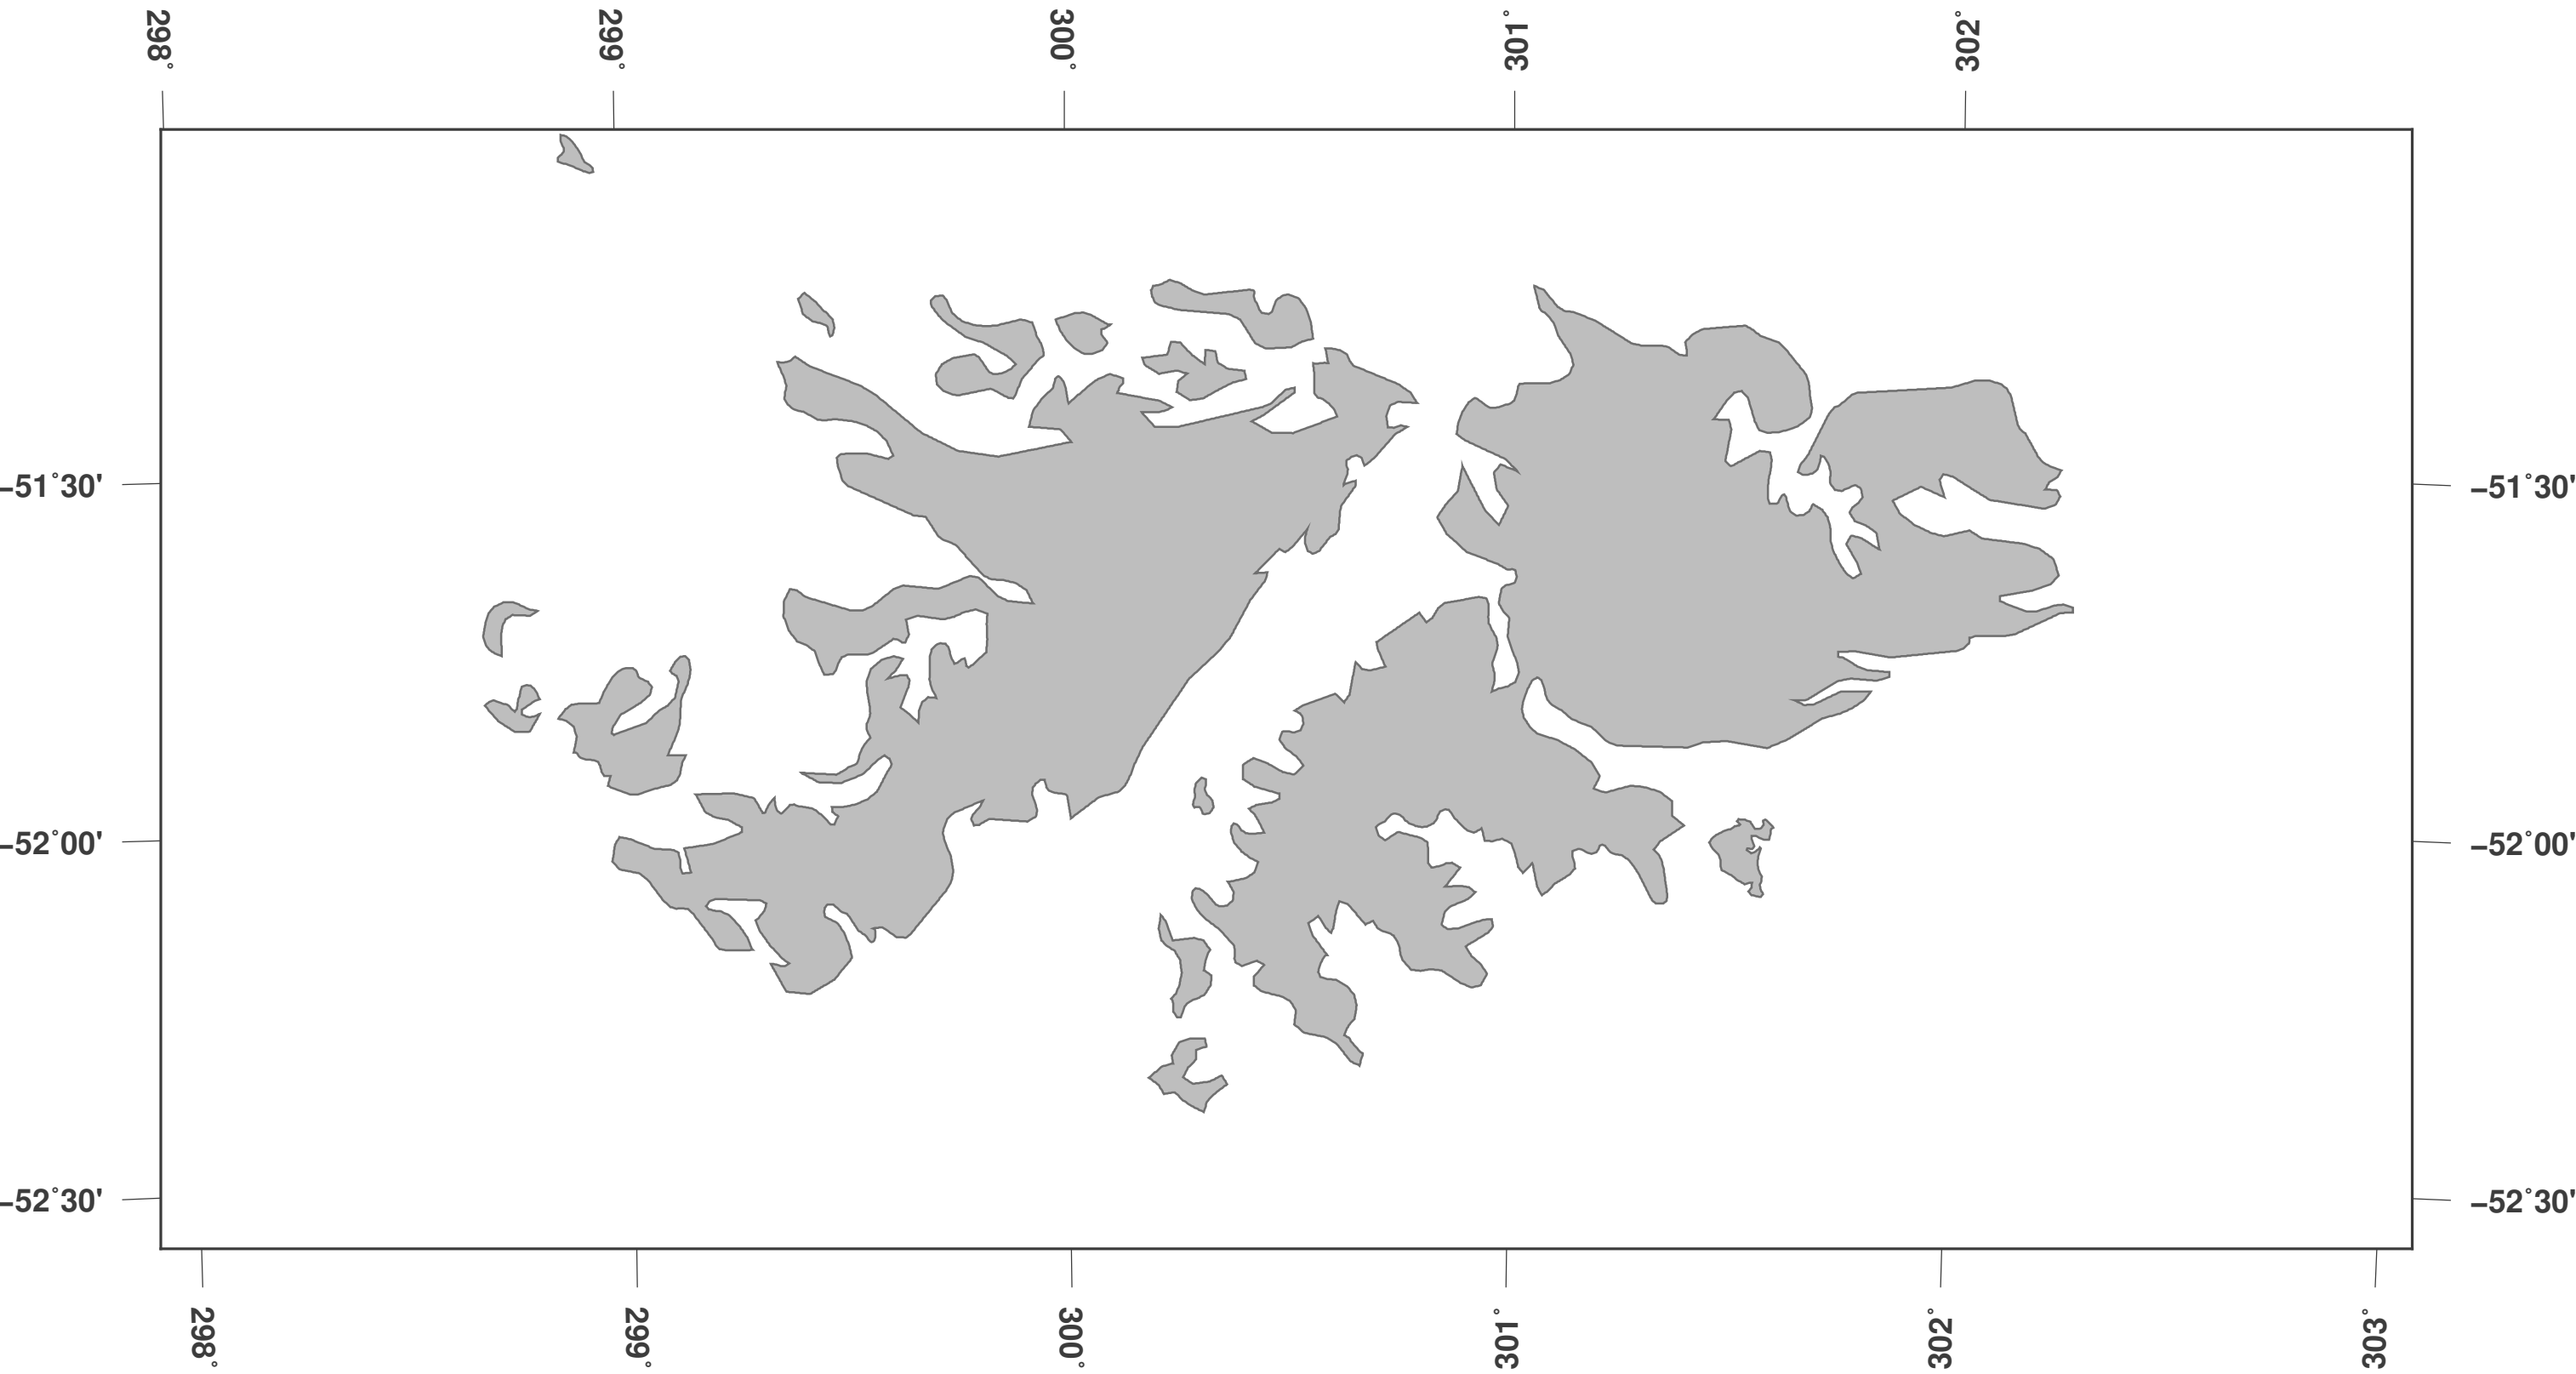

# Islas Malvinas: mapa mudo

**Licencia del mapa:**

Este mapa posee la licencia de reconocimiento de CC-BY-3.0 (<http://creativecommons.org/licenses/by/3.0/deed.es>). Por favor, cite el proyecto de GinkgoMaps como fuente y cree un enlace (<http://www.ginkgomaps.com>).

**Parámetros y datos empleados:**

Proyección del Mapa: Lambert (equivalente); Centro: lat -51.8° lon -59.53°; Datos visualizados: Natural Earth de <http://www.naturalearthdata.com>