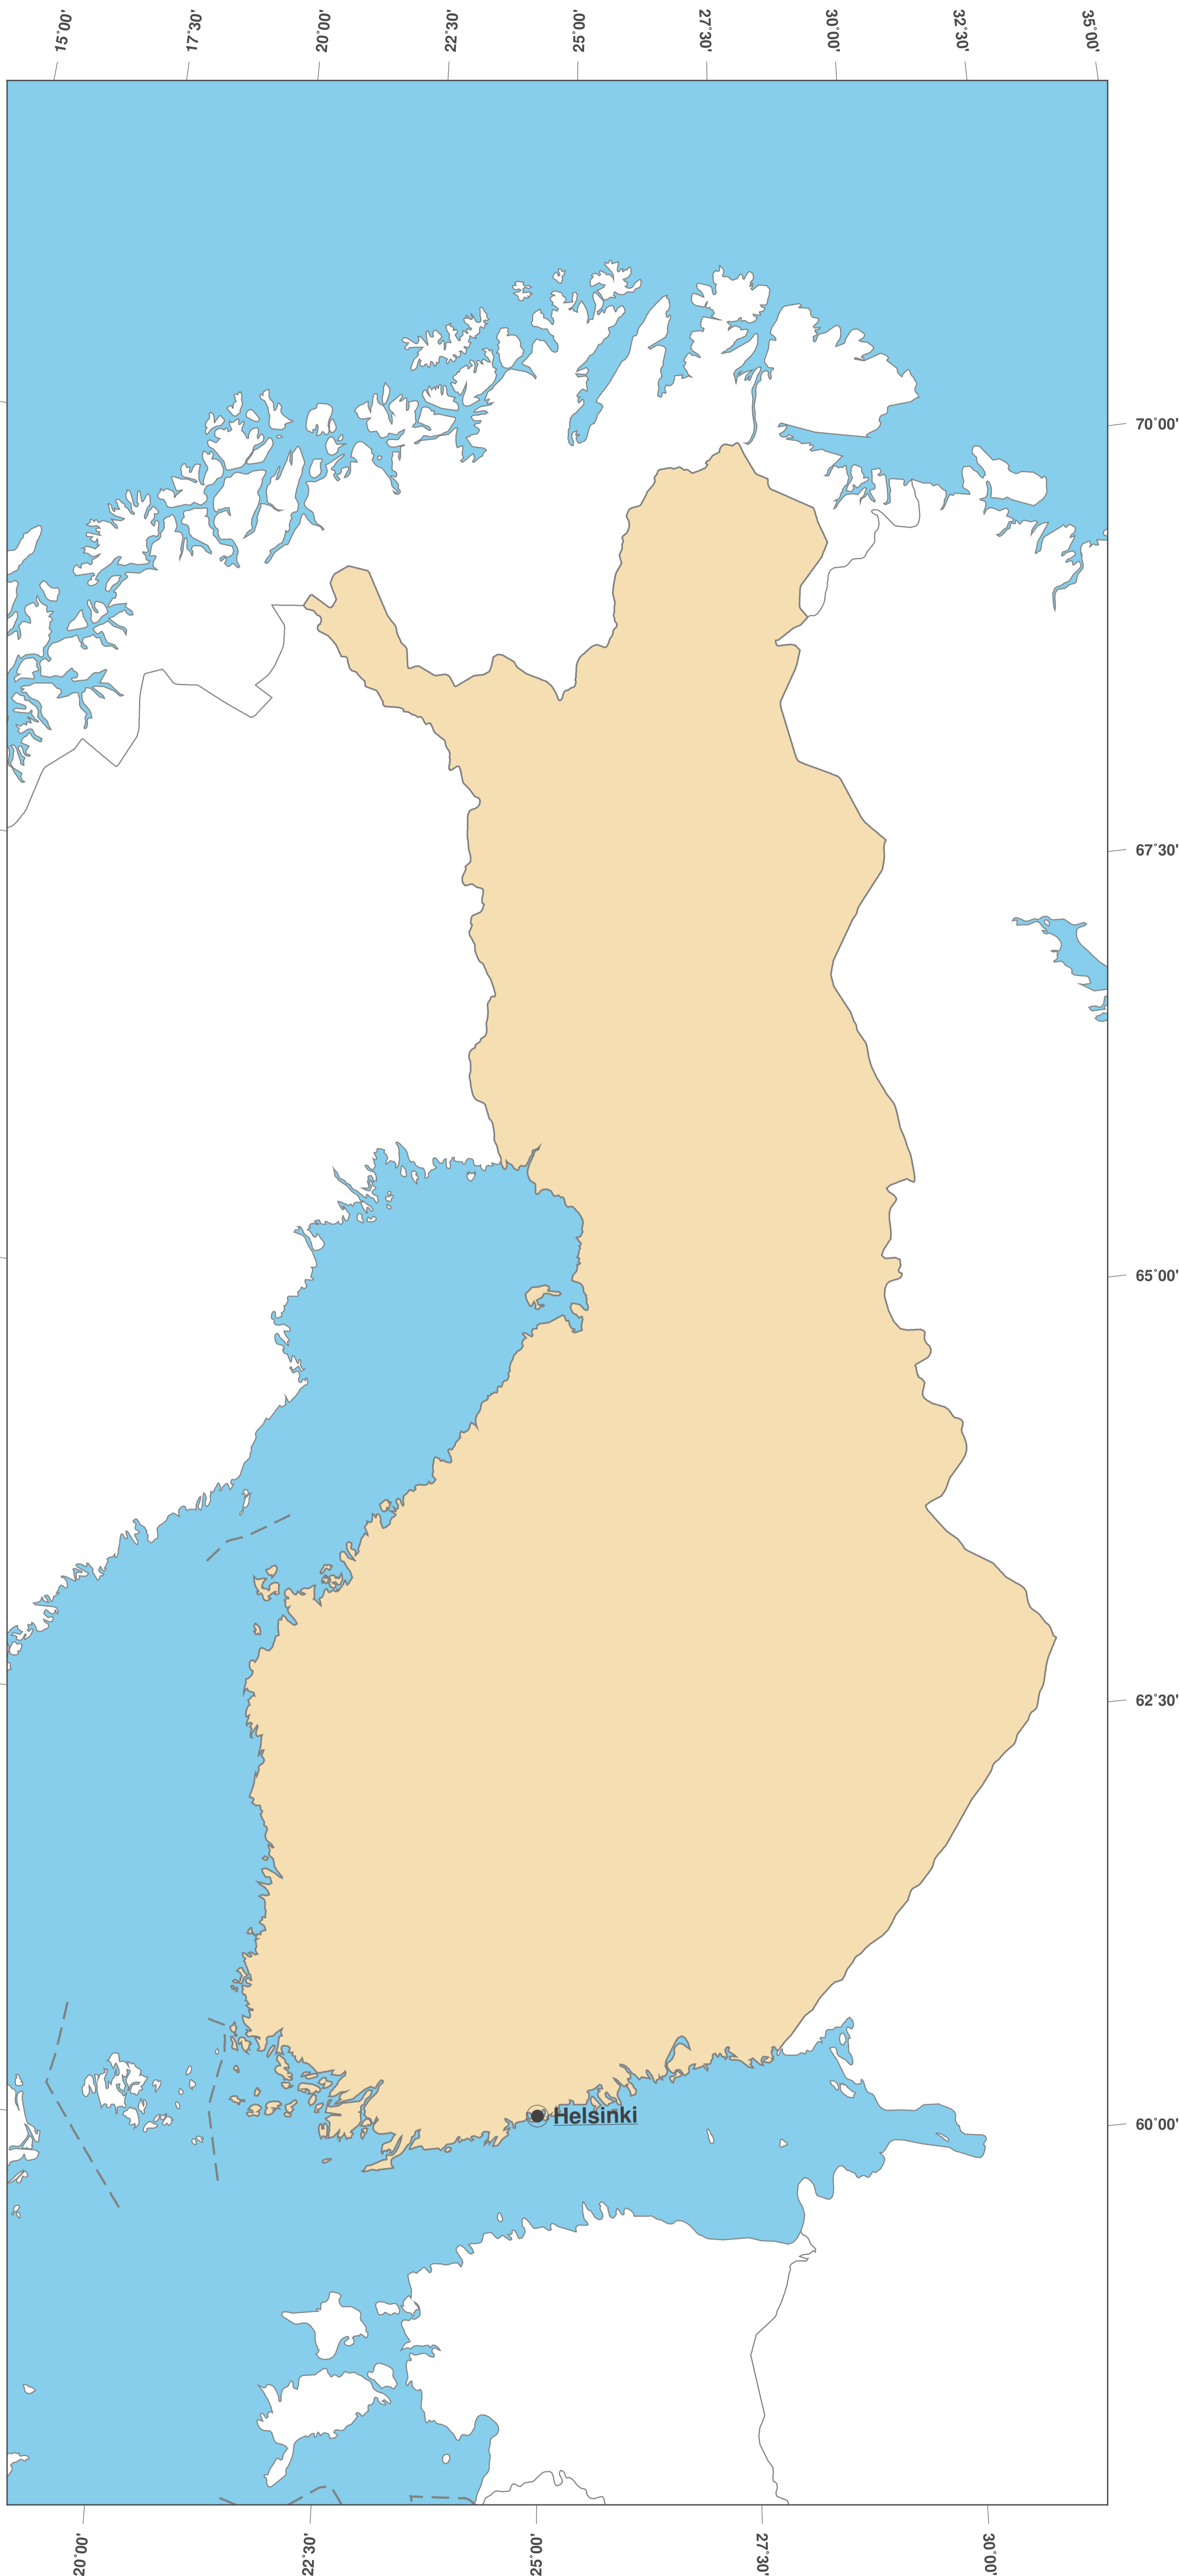

Finlandia: Mapa mudo II

**GINKGO
MAPS**

Licencia del mapa:

Este mapa posee la licencia de reconocimiento de CC-BY-3.0 (<http://creativecommons.org/licenses/by/3.0/deed.es>). Por favor, cite el proyecto de GinkgoMaps como fuente y cree un enlace (<http://www.ginkgomaps.com>).

Parámetros y datos empleados:

Proyección del Mapa: Lambert (equivalente); Centro: lat 64.95° lon 26.07°; Datos visualizados: Datos vectoriales: fronteras políticas procedentes de Natural Earth (<http://www.naturalearthdata.com>)