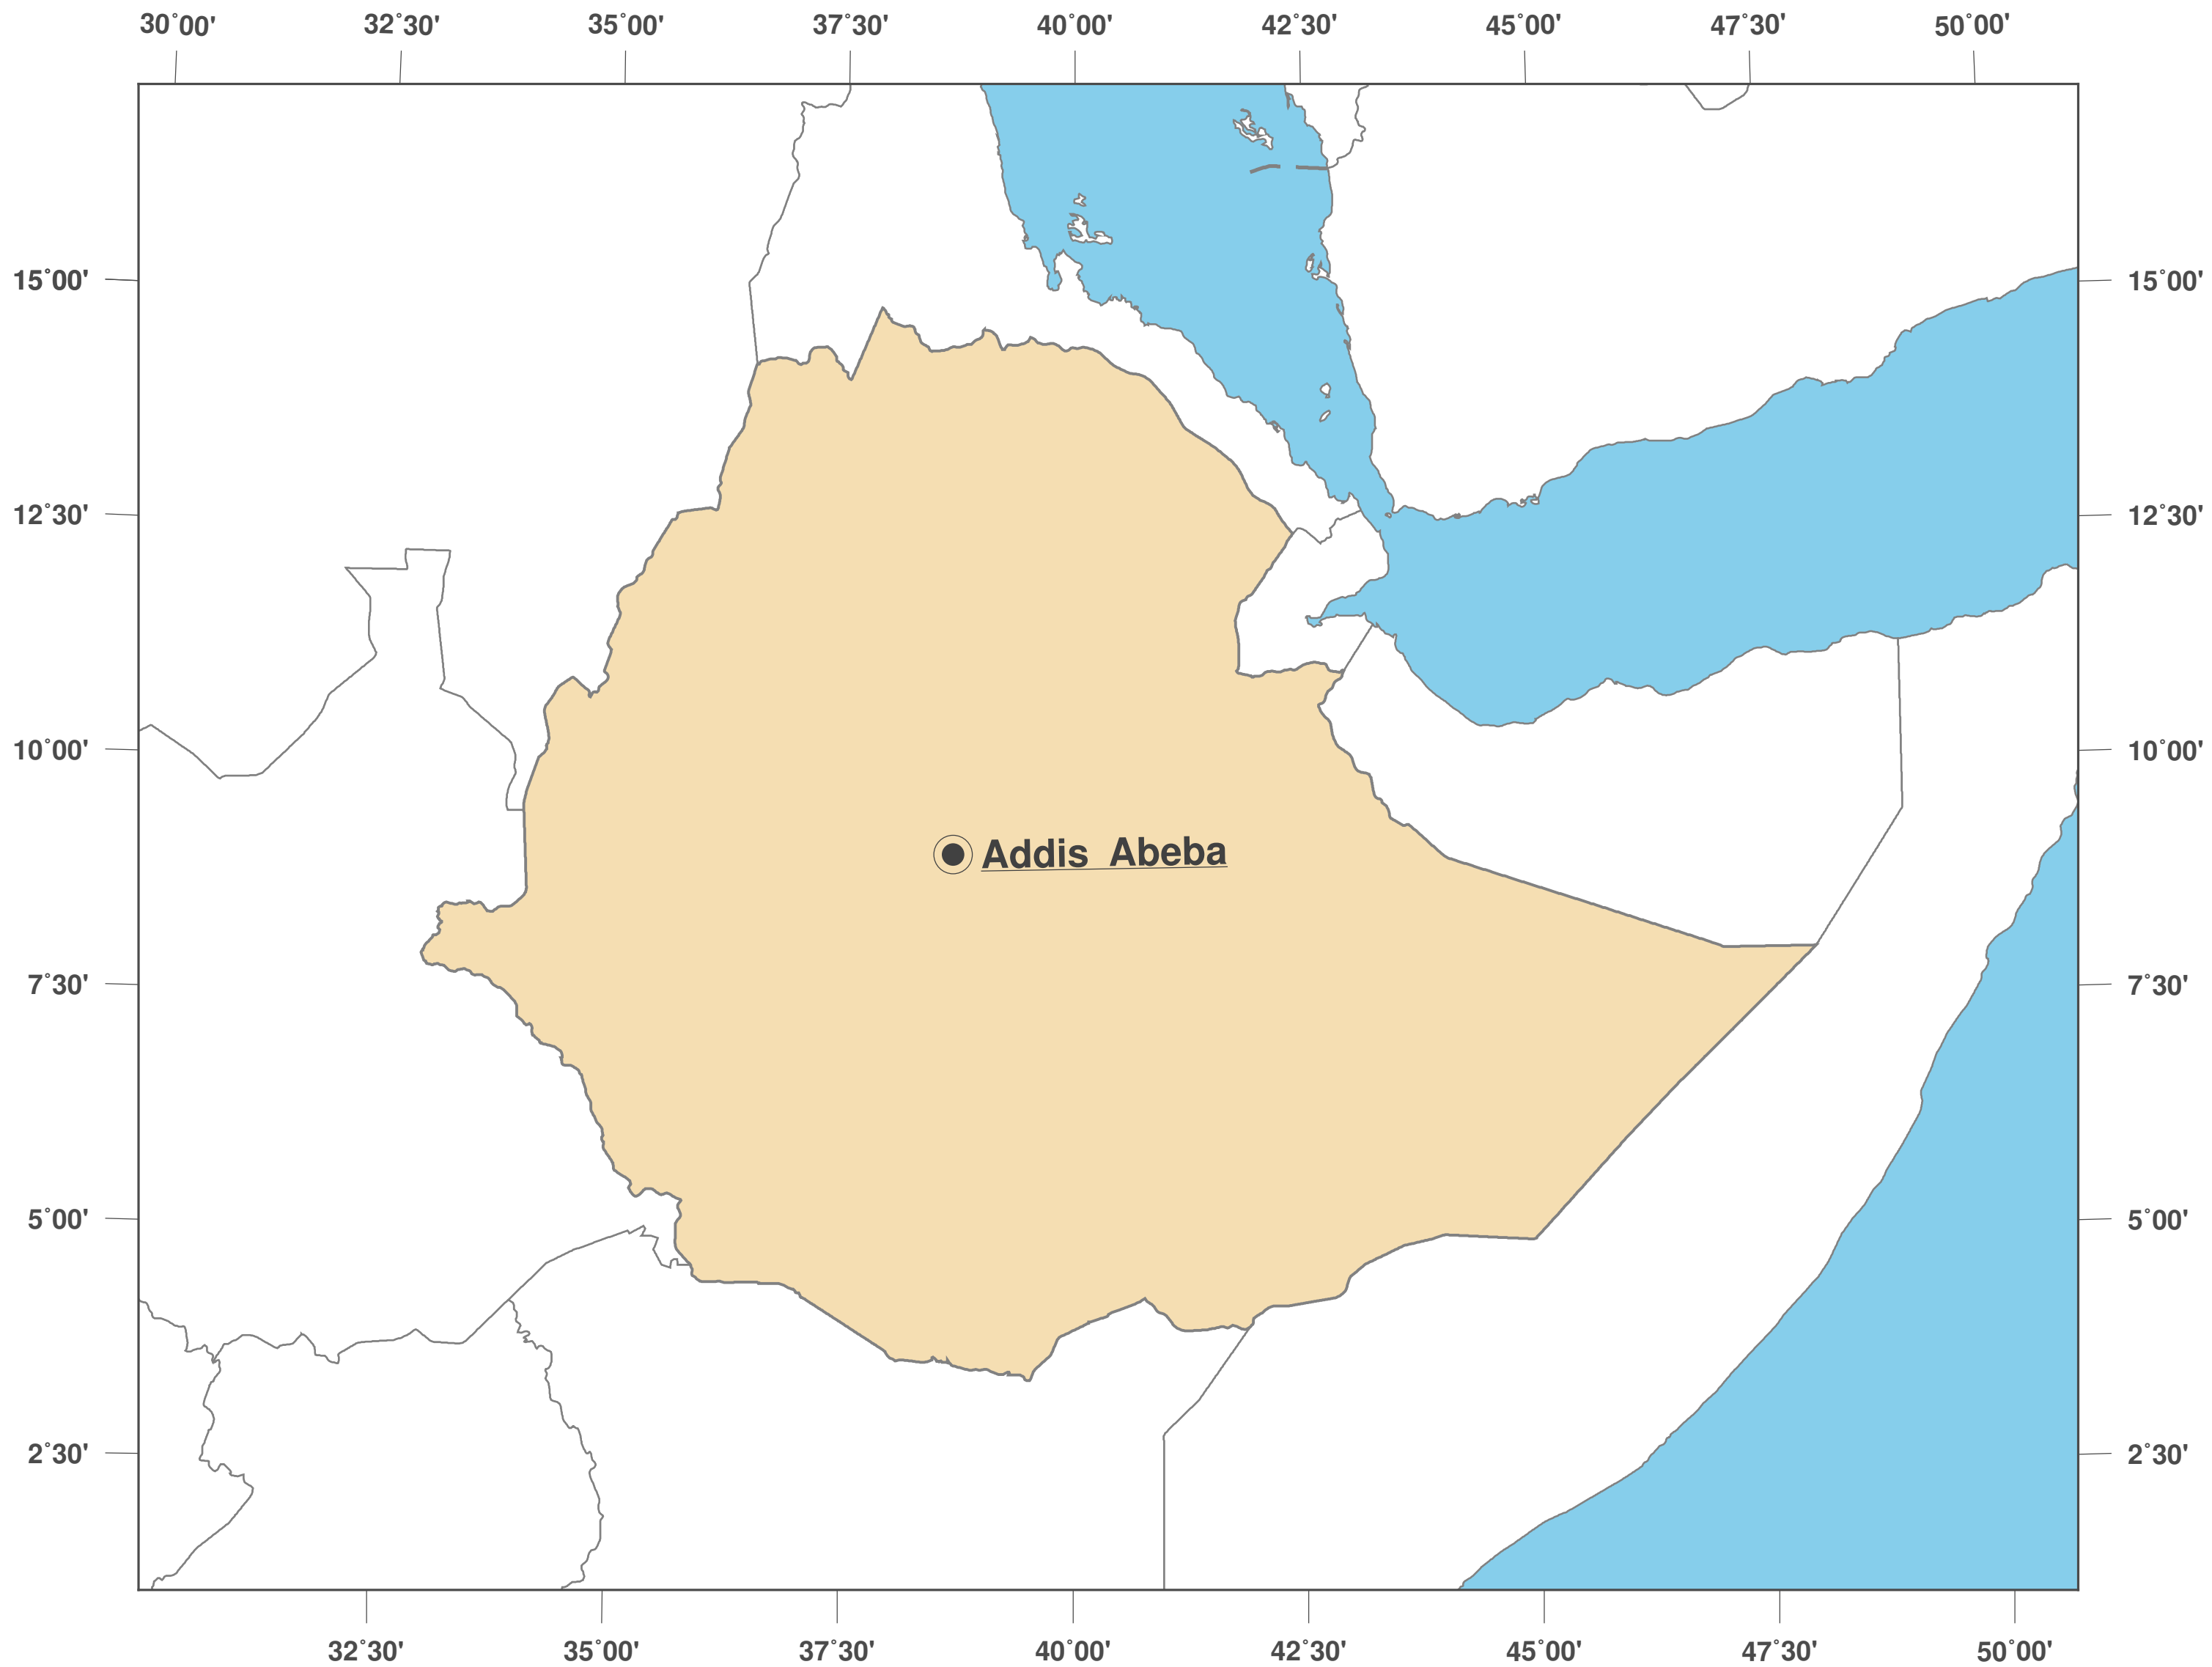

Etiopía: Mapa mudo II

**GINKGO
MAPS**

Licencia del mapa:

Este mapa posee la licencia de reconocimiento de CC-BY-3.0 (<http://creativecommons.org/licenses/by/3.0/deed.es>). Por favor, cite el proyecto de GinkgoMaps como fuente y cree un enlace (<http://www.ginkgomaps.com>).

Parámetros y datos empleados:

Proyección del Mapa: Lambert (equivalente); Centro: lat 9.15° lon 40.49°; Datos visualizados: Datos vectoriales: fronteras políticas procedentes de Natural Earth (<http://www.naturalearthdata.com>)