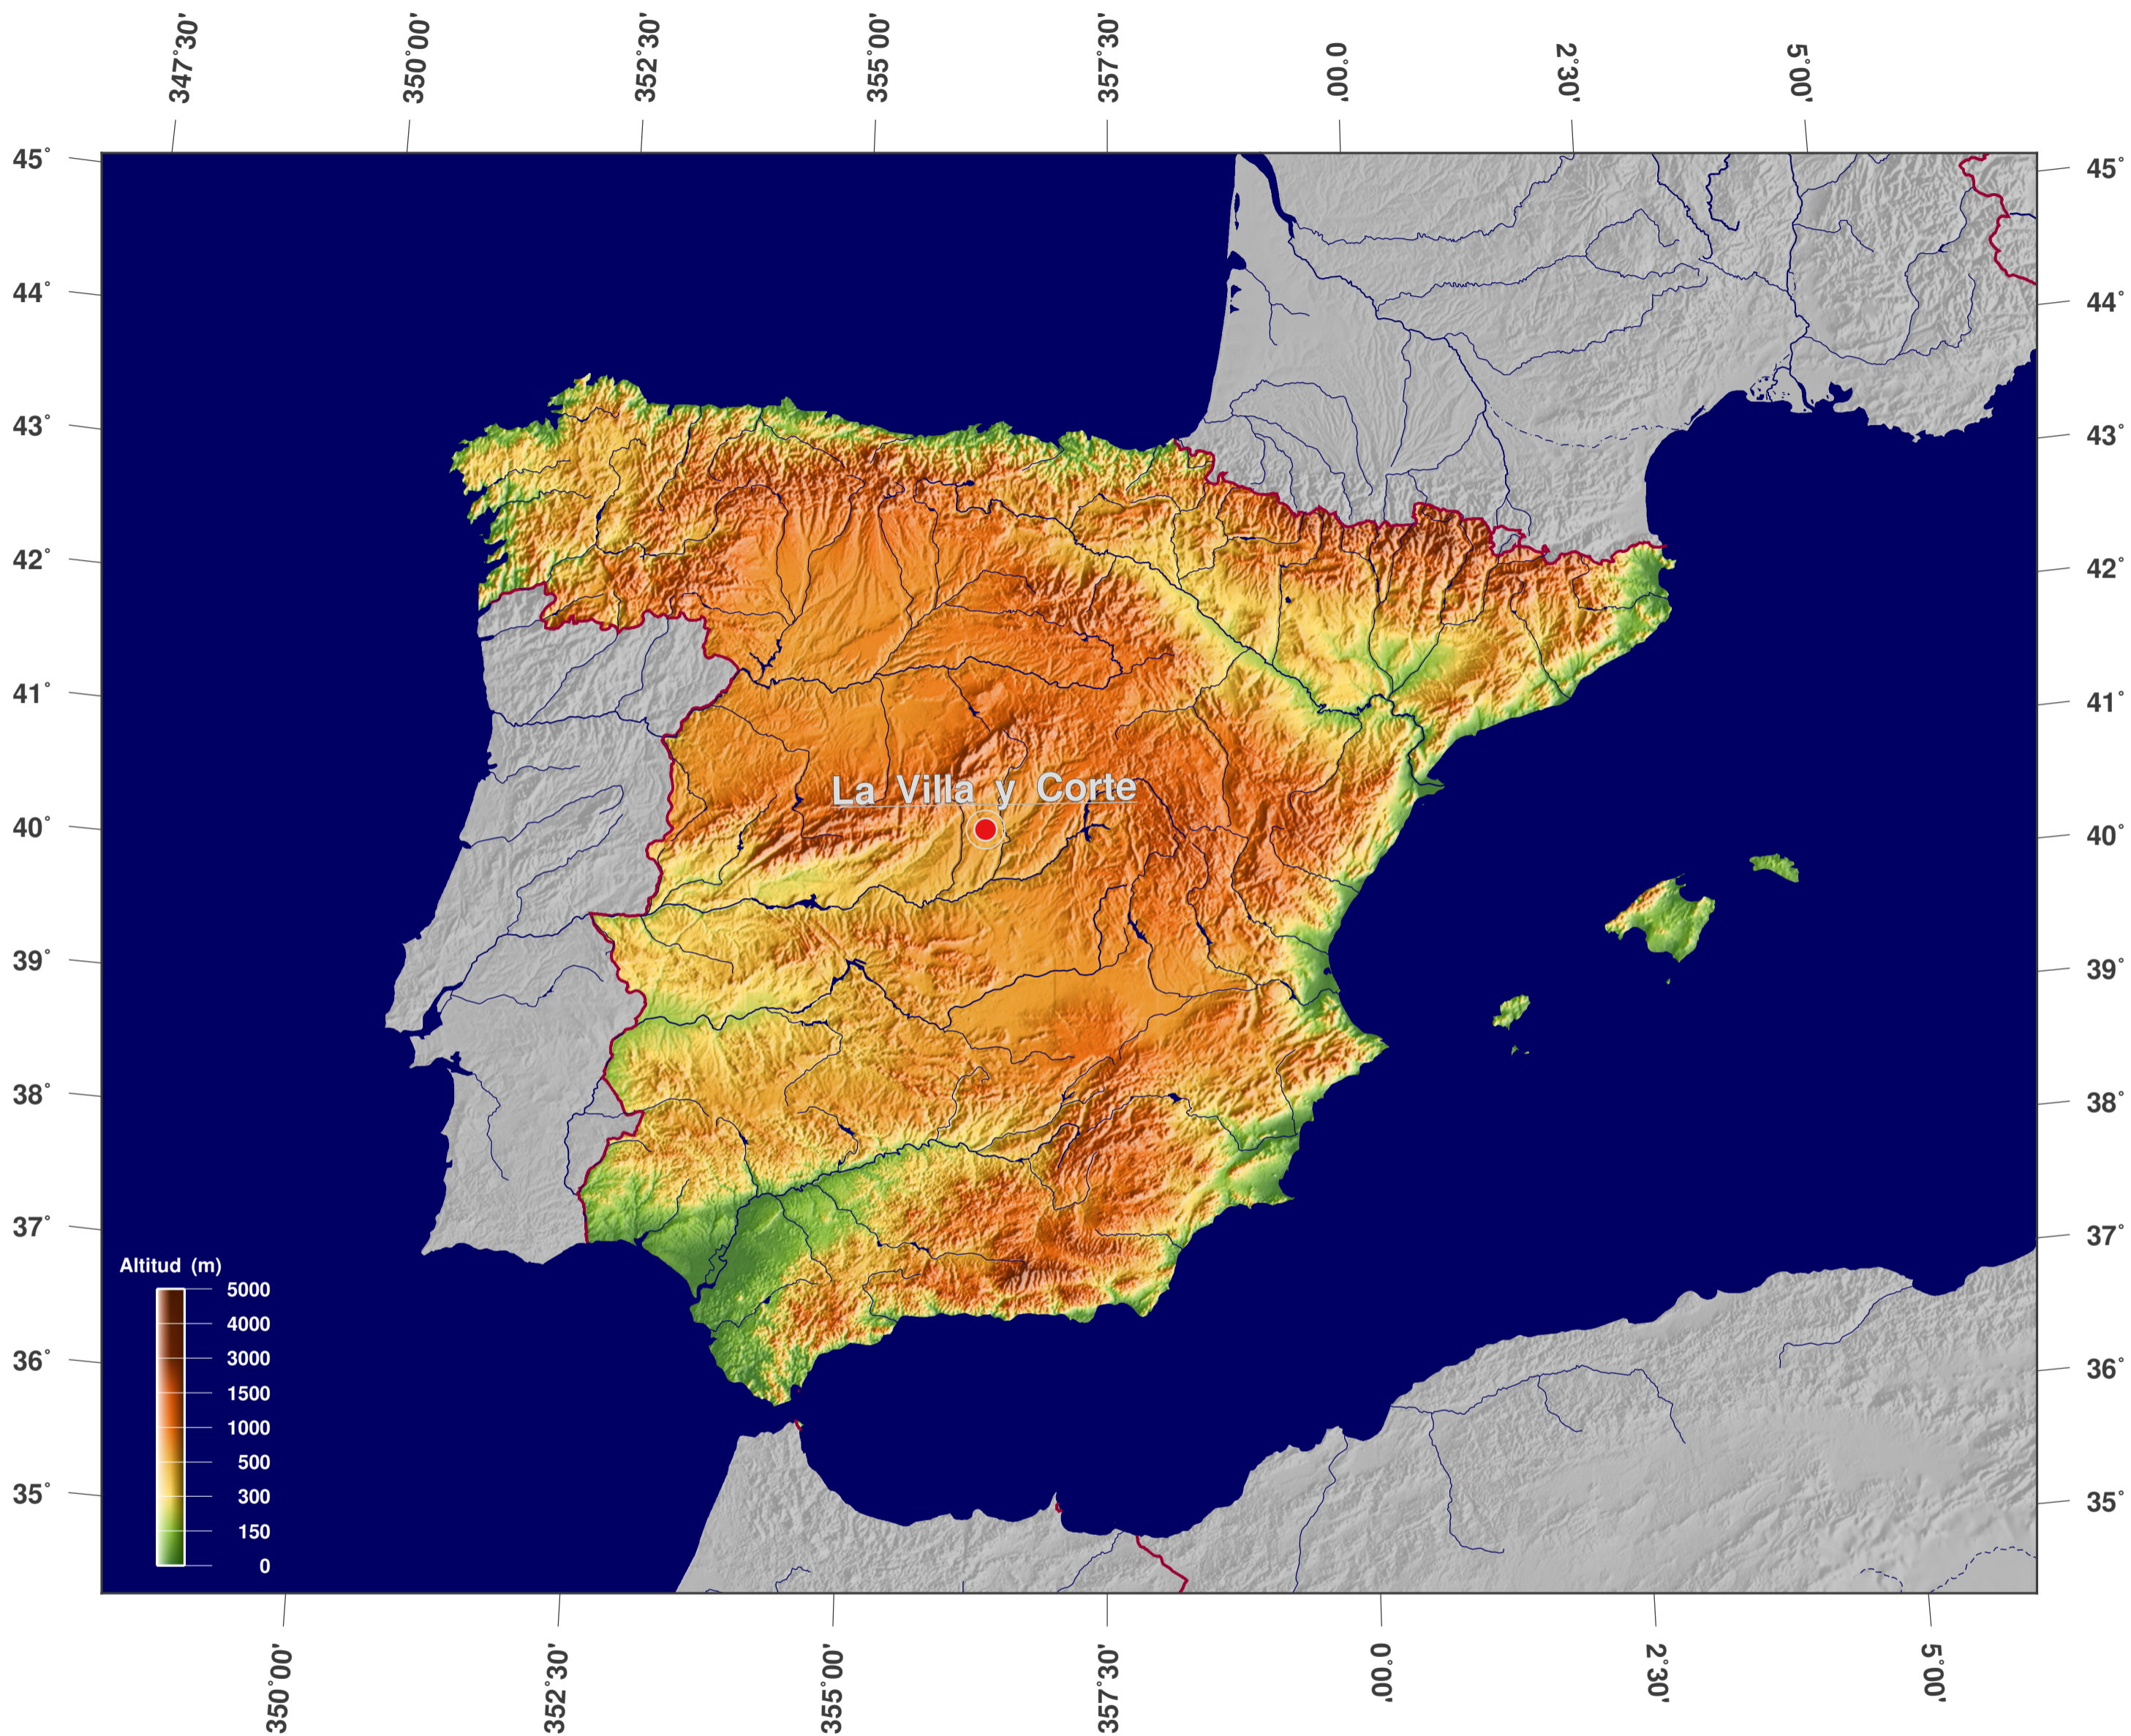

# Espana: Topografía y relieve sombreados

**GINKGO  
MAPS**

#### Licencia del mapa:

Este mapa posee la licencia de reconocimiento de CC-BY-3.0 (<http://creativecommons.org/licenses/by/3.0/deed.es>). Por favor, cite el proyecto de GinkgoMaps como fuente y cree un enlace (<http://www.ginkgomaps.com>).

#### Parámetros y datos empleados:

Proyección del Mapa: Lambert (equivalente); Centro: lat 39.9° lon -2.49°; datos vectoriales: Natural Earth (<http://www.naturalearthdata.com>) y GSHHG ([www.soest.hawaii.edu/pwessel/gshhg](http://www.soest.hawaii.edu/pwessel/gshhg)); datos raster: Geoware ([www.geoware-online.com](http://www.geoware-online.com)).