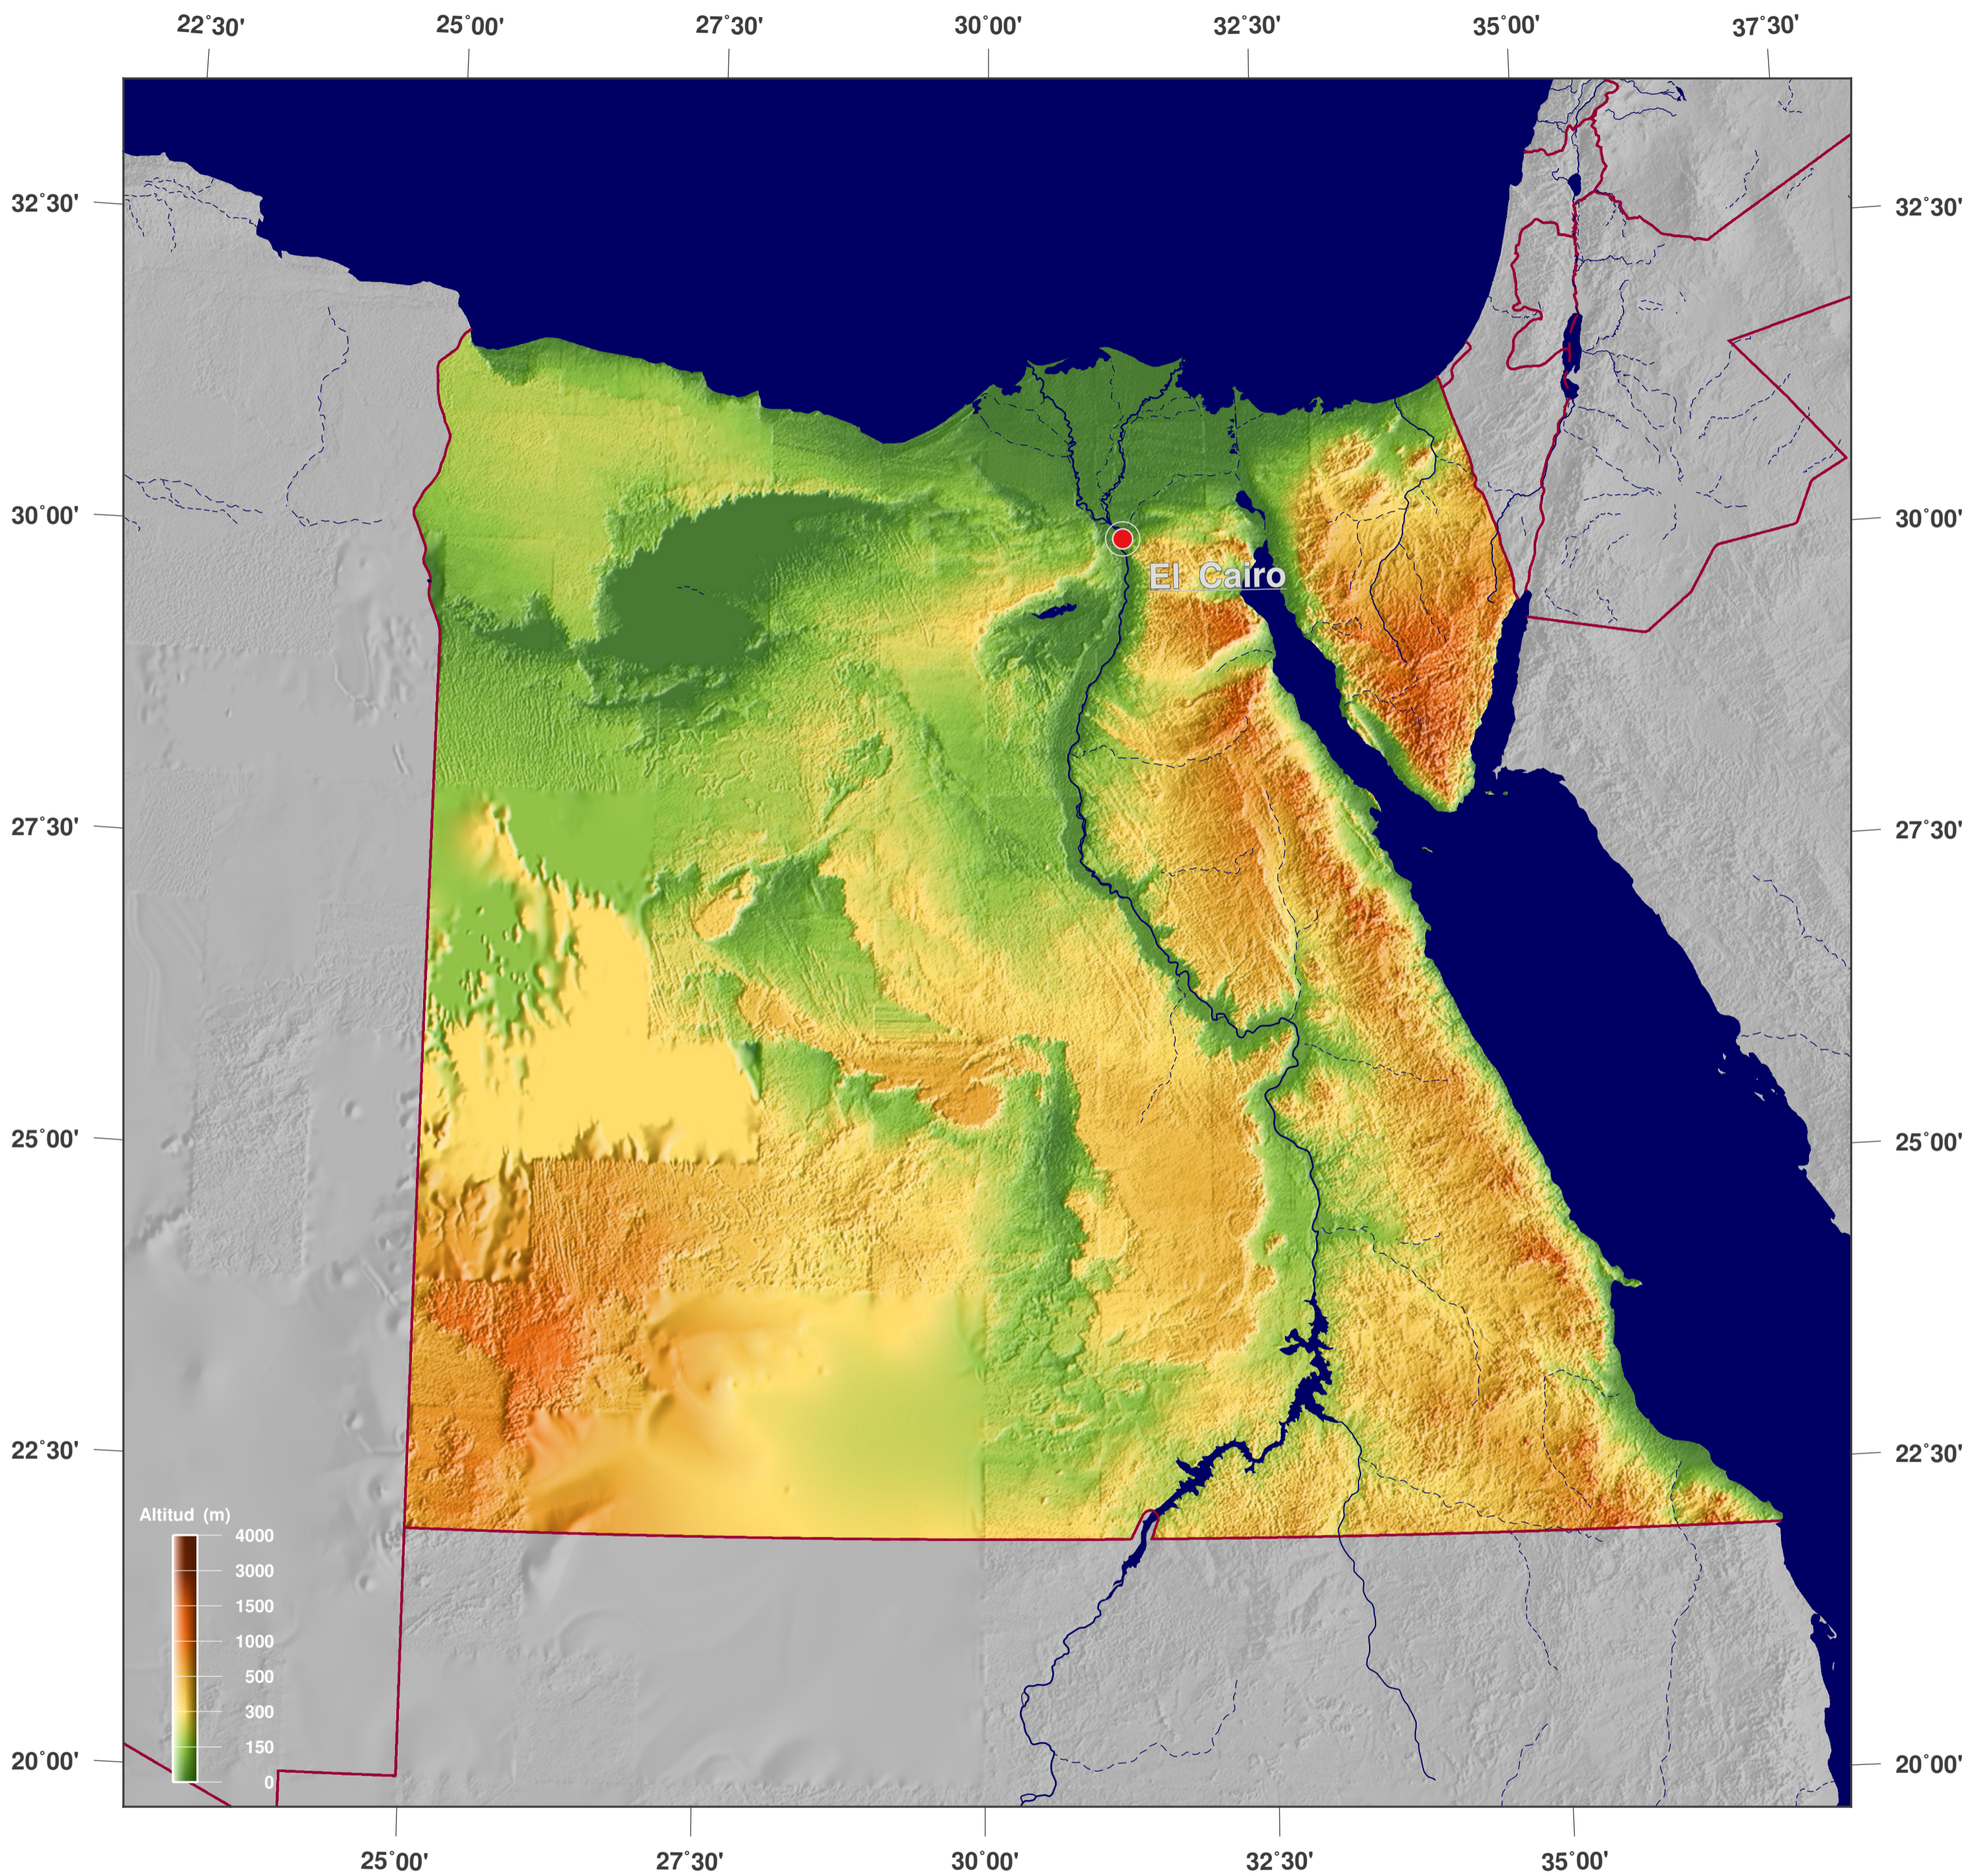

Egipto: Topografía y relieve sombreados

Licencia del mapa:

Este mapa posee la licencia de reconocimiento de CC-BY-3.0 (<http://creativecommons.org/licenses/by/3.0/deed.es>). Por favor, cite el proyecto de GinkgoMaps como fuente y cree un enlace (<http://www.ginkgomaps.com>).

Parámetros y datos empleados:

Proyección del Mapa: Lambert (equivalente); Centro: lat 26.7° lon 30.25°; datos vectoriales: Natural Earth (<http://www.naturalearthdata.com>) y GSHHG (<http://www.soest.hawaii.edu/pwessel/gshhg>); datos raster: Geoware (www.geoware-online.com).