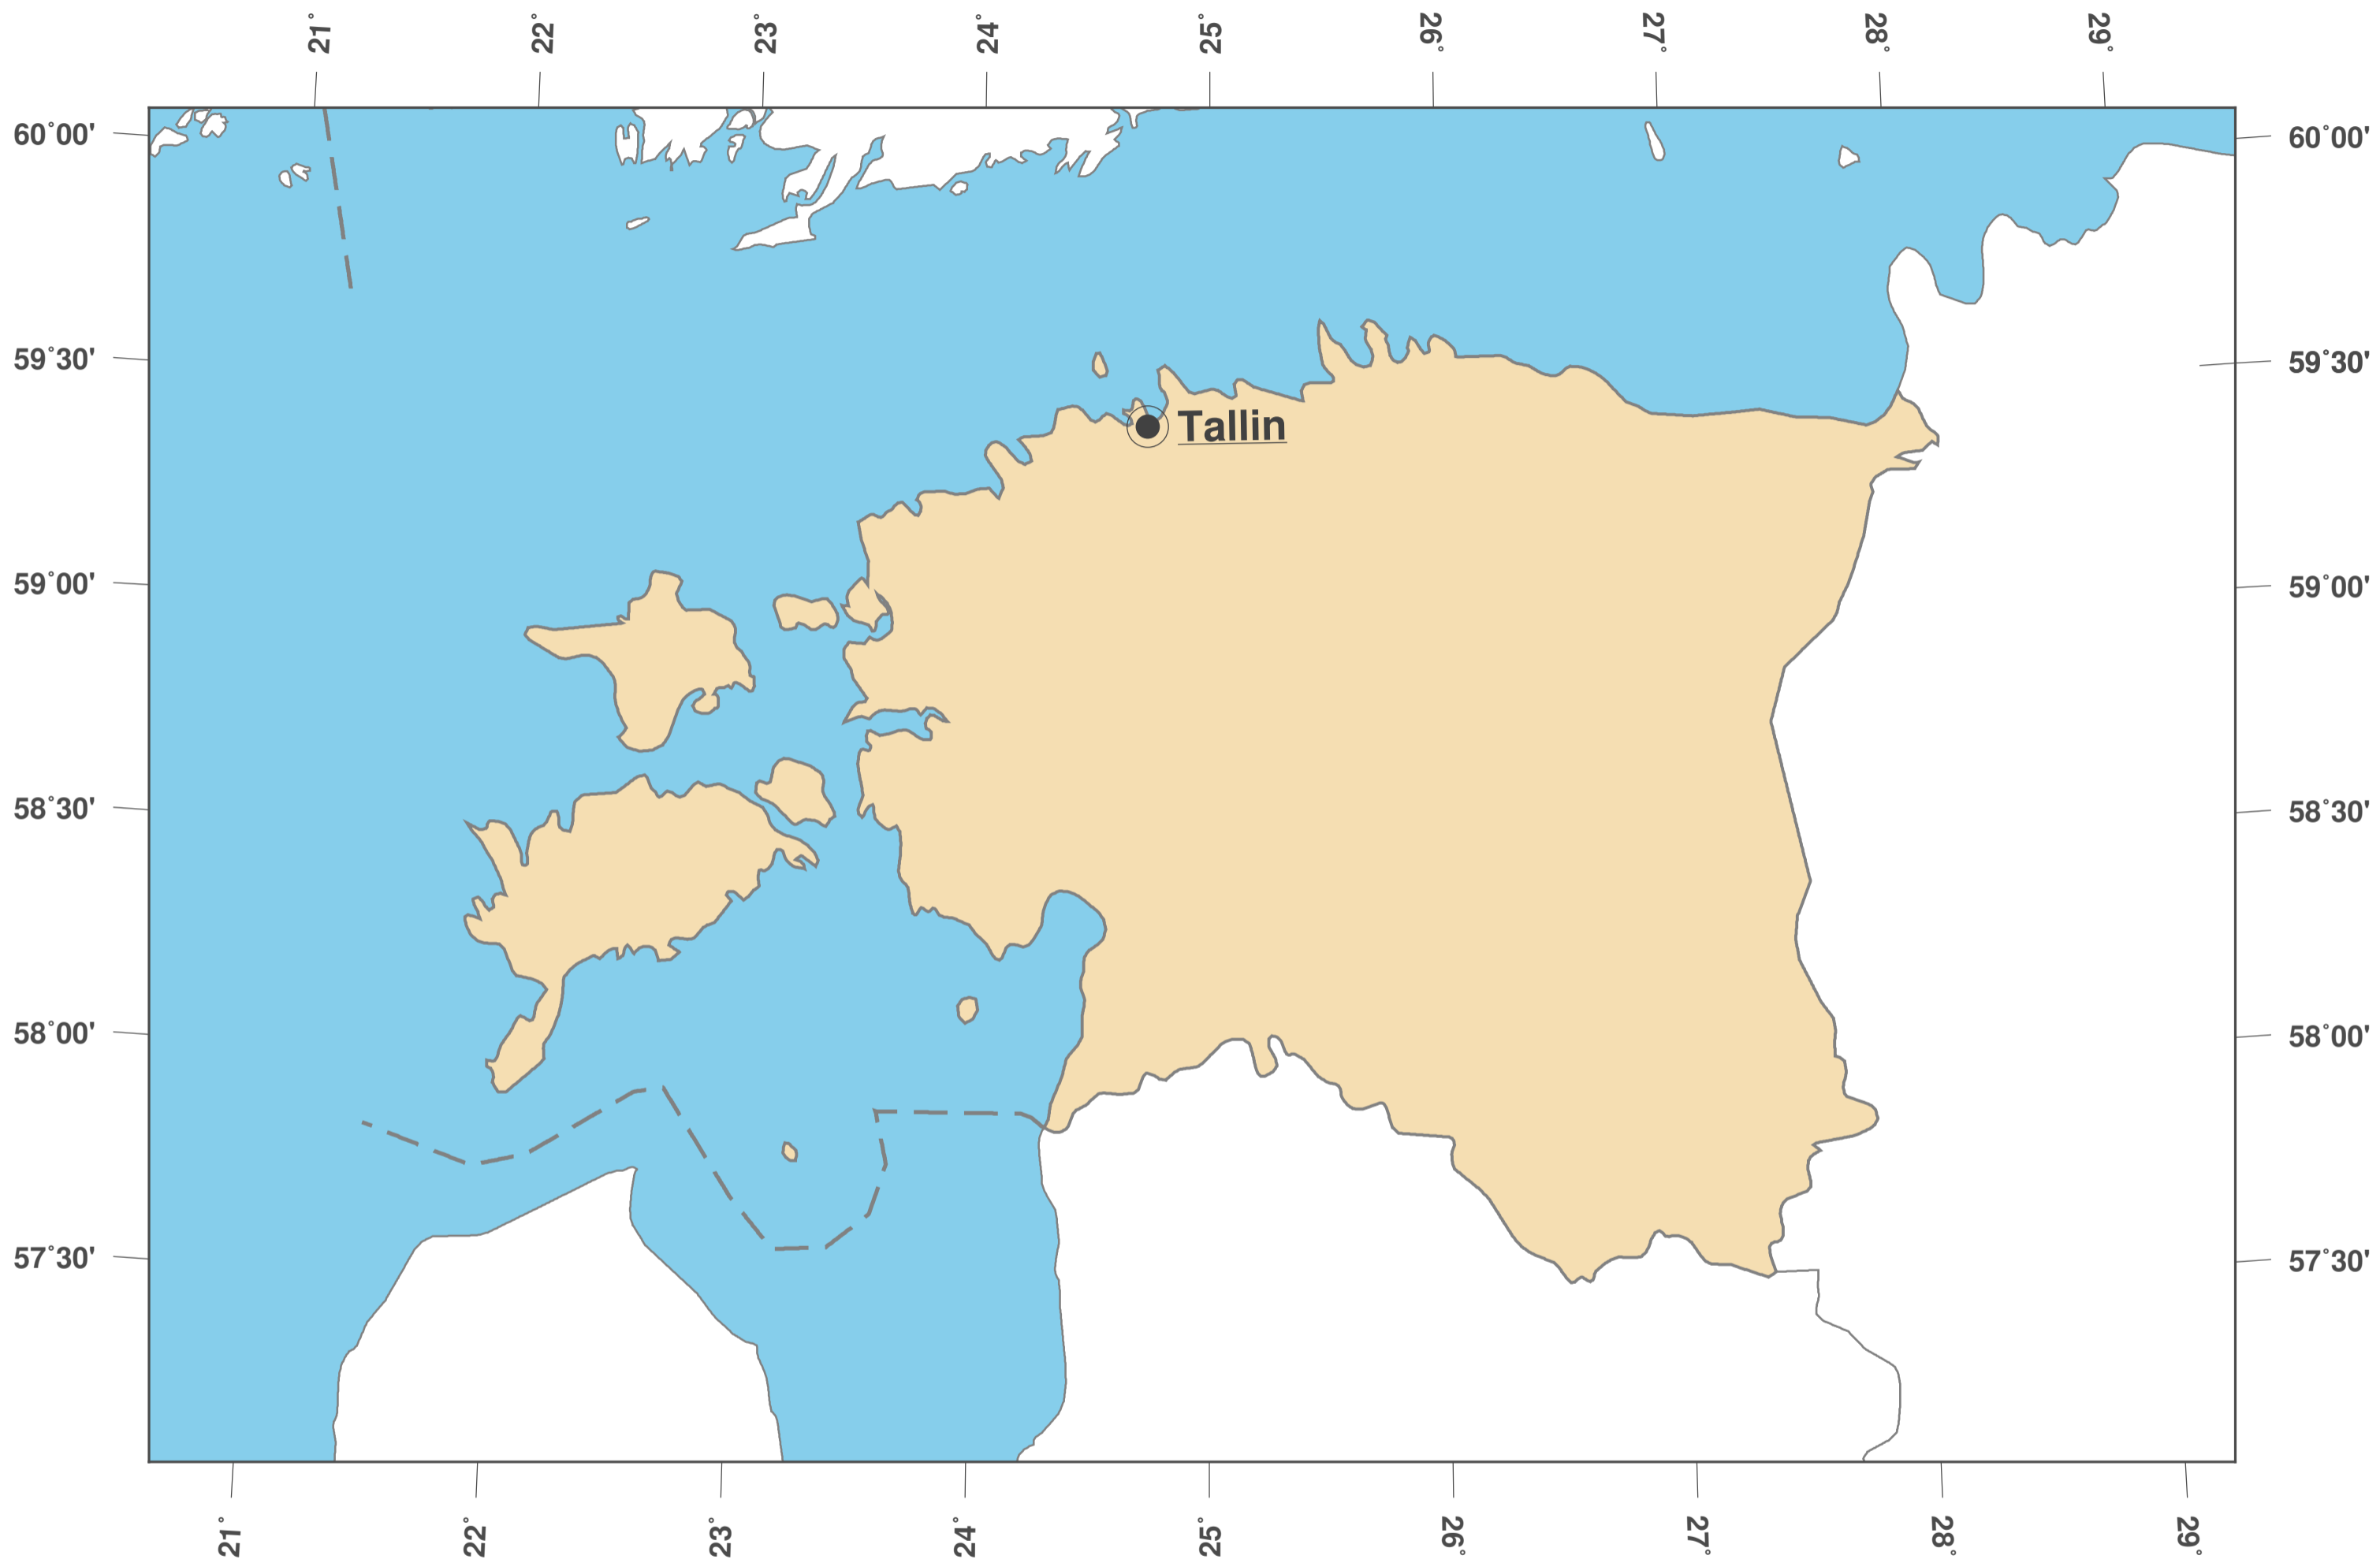

Estonia: Mapa mudo II

**GINKGO
MAPS**

Licencia del mapa:

Este mapa posee la licencia de reconocimiento de CC-BY-3.0 (<http://creativecommons.org/licenses/by/3.0/deed.es>). Por favor, cite el proyecto de GinkgoMaps como fuente y cree un enlace (<http://www.ginkgomaps.com>).

Parámetros y datos empleados:

Proyección del Mapa: Lambert (equivalente); Centro: lat 58.6° lon 25.02°; Datos visualizados: Datos vectoriales: fronteras políticas procedentes de Natural Earth (<http://www.naturalearthdata.com>)