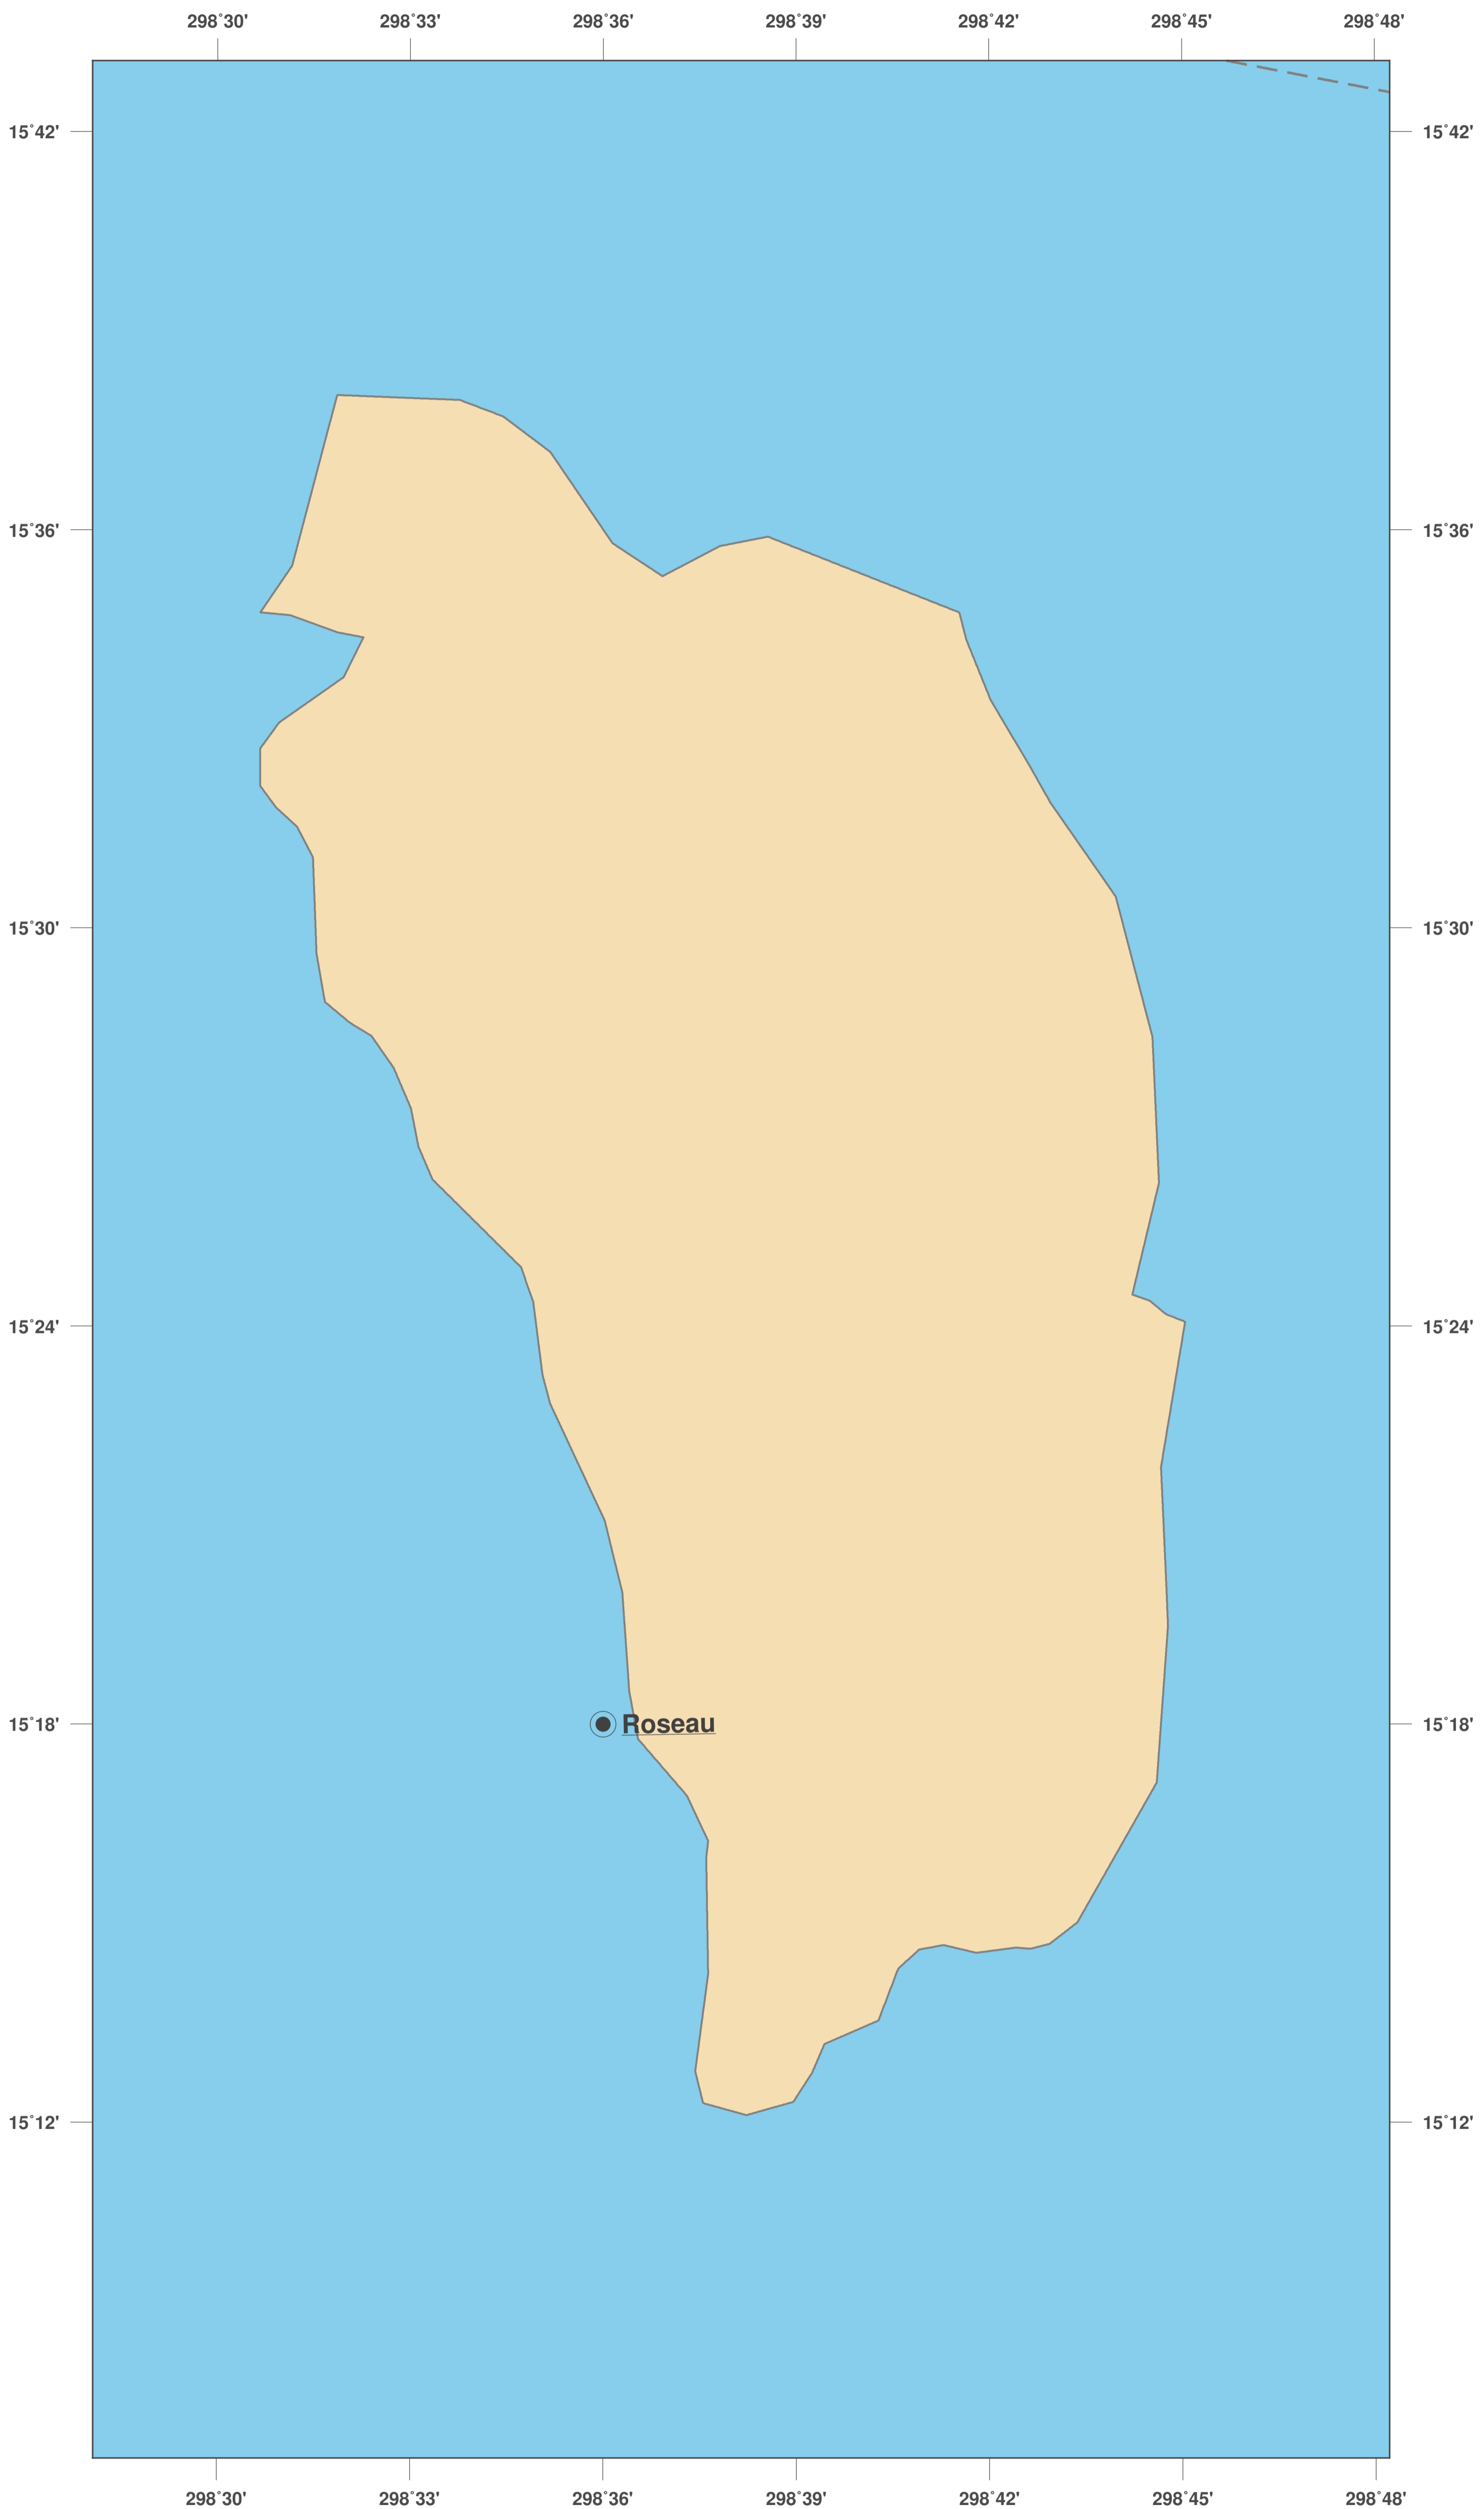

Dominica: Mapa mudo II

**GINKGO
MAPS**

Licencia del mapa:

Este mapa posee la licencia de reconocimiento de CC-BY-3.0 (<http://creativecommons.org/licenses/by/3.0/deed.es>). Por favor, cite el proyecto de GinkgoMaps como fuente y cree un enlace (<http://www.ginkgomaps.com>).

Parámetros y datos empleados:

Proyección del Mapa: Lambert (equivalente); Centro: lat 15.42° lon -61.36°; Datos visualizados: Datos vectoriales: fronteras políticas procedentes de Natural Earth (<http://www.naturalearthdata.com>)