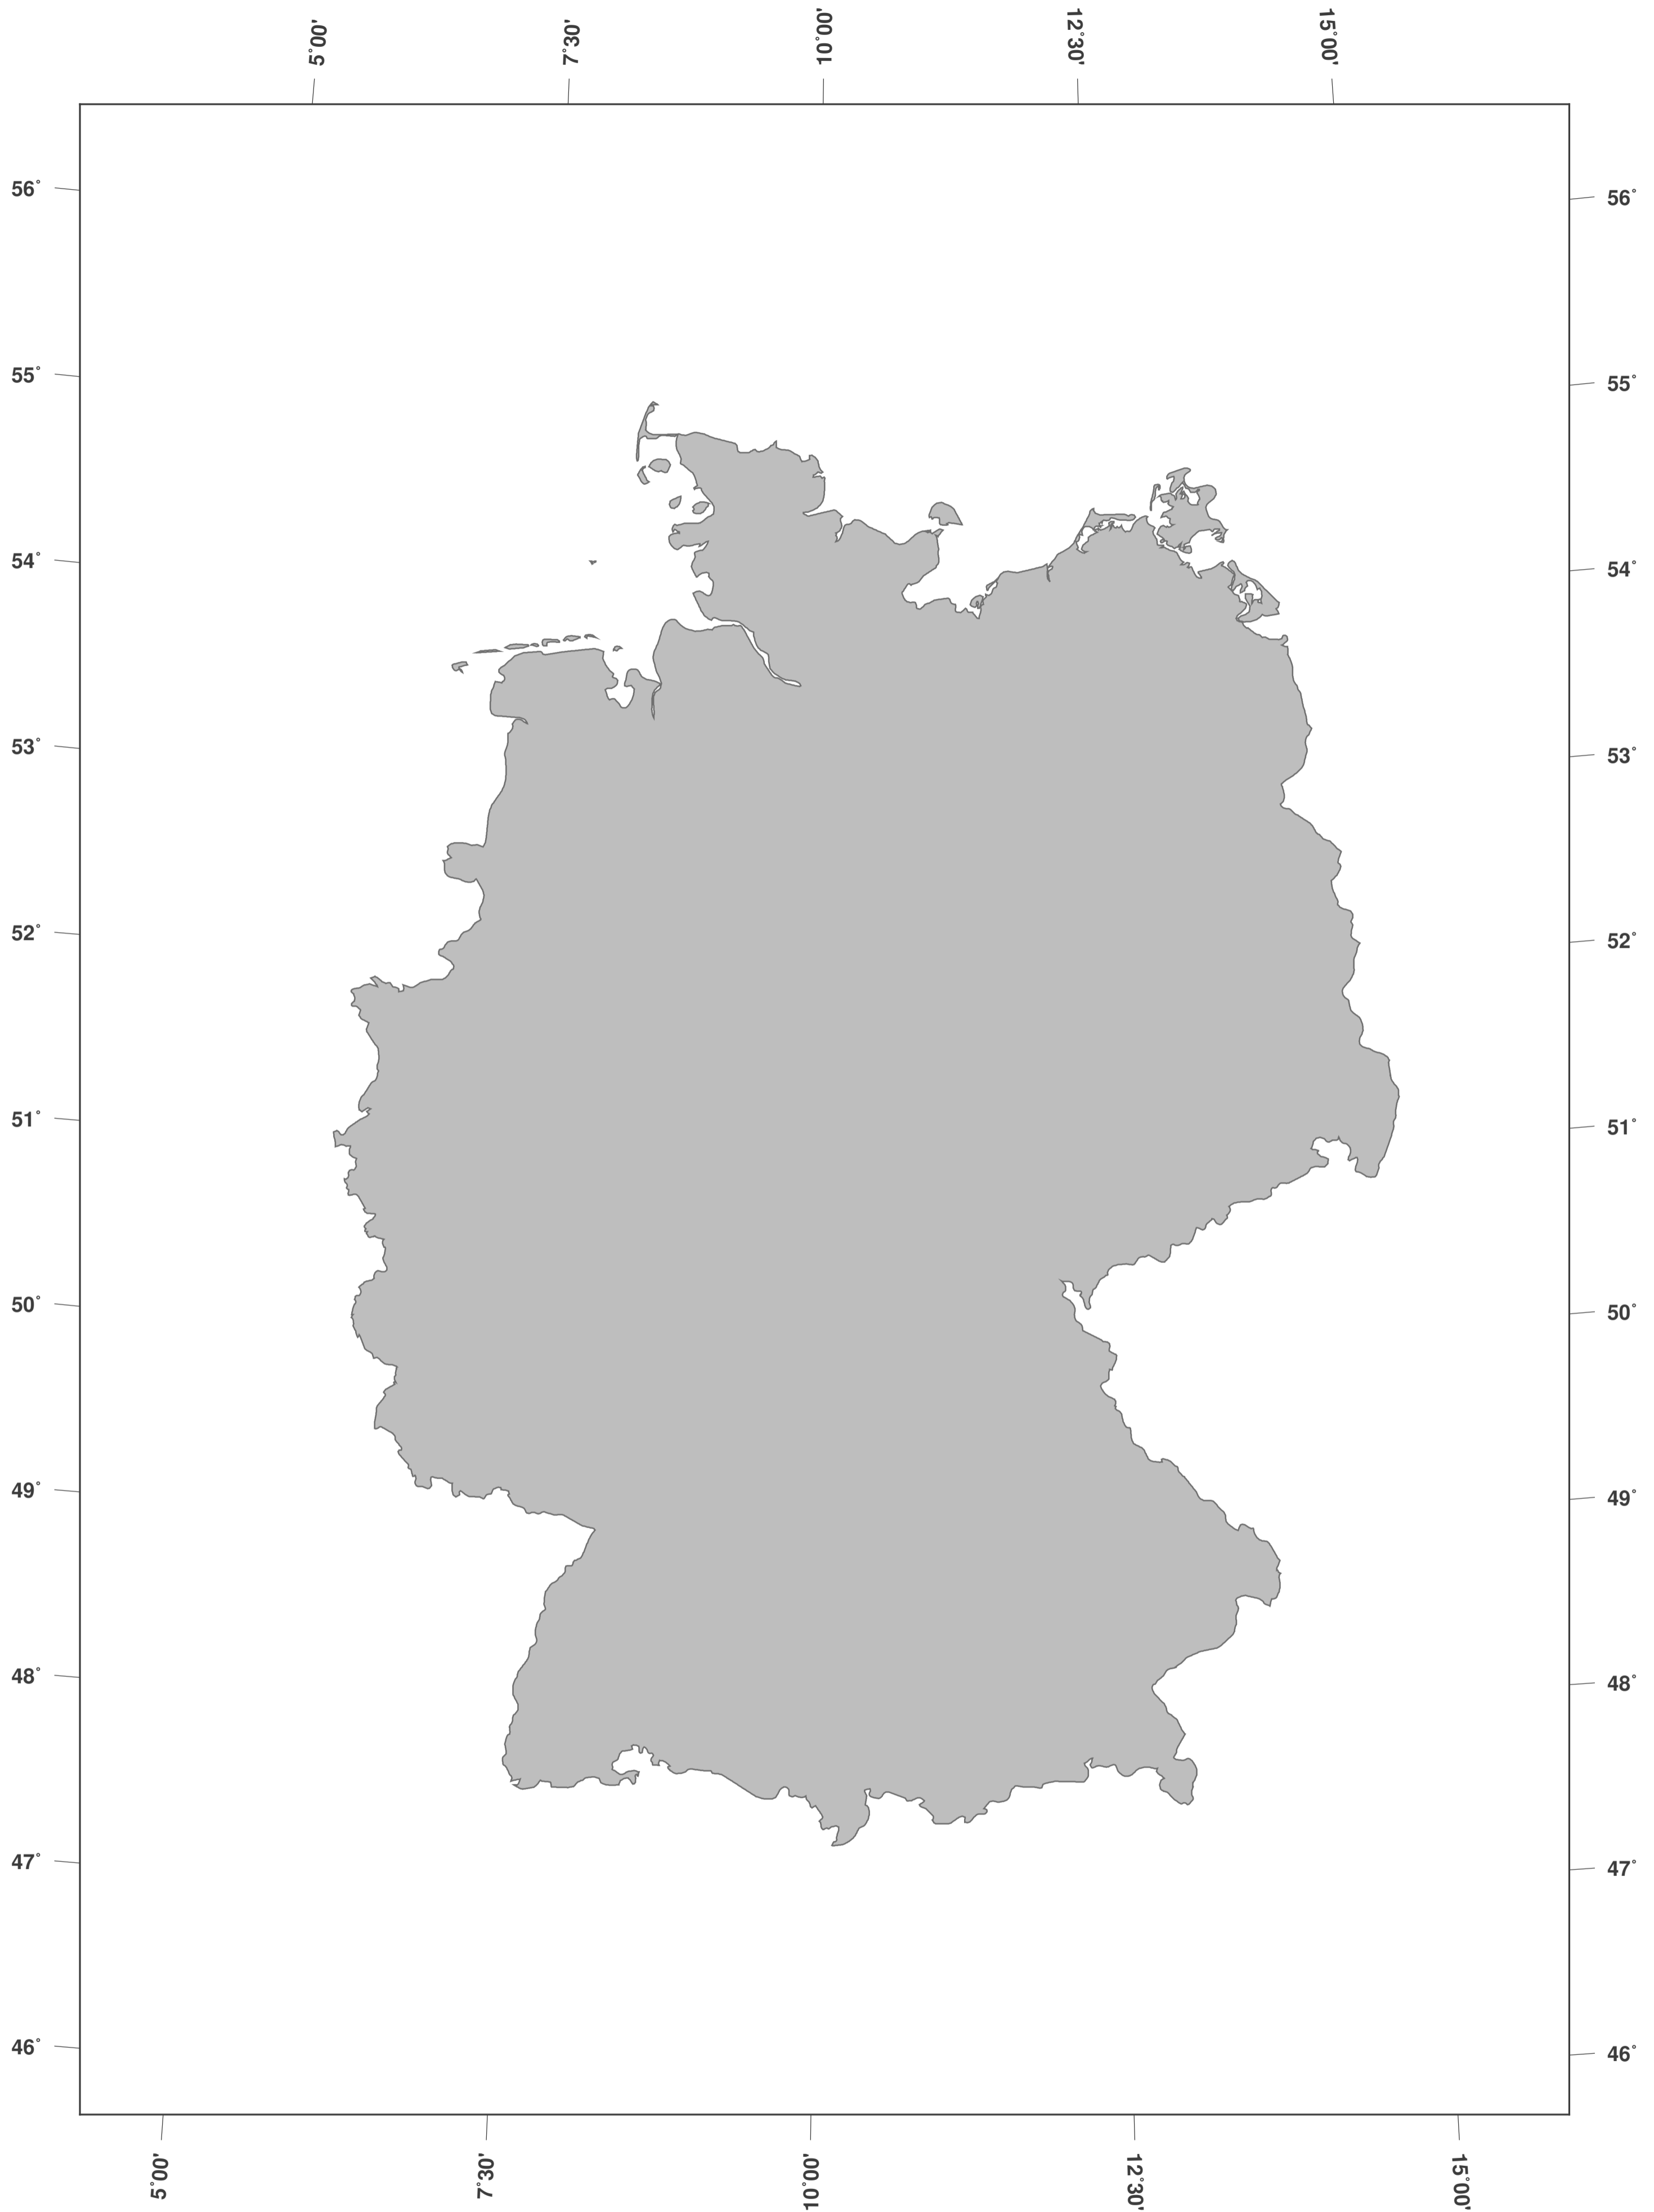

Alemania: mapa mudo

**GINKGO
MAPS**

Licencia del mapa:

Este mapa posee la licencia de reconocimiento de CC-BY-3.0 (<http://creativecommons.org/licenses/by/3.0/deed.es>). Por favor, cite el proyecto de GinkgoMaps como fuente y cree un enlace (<http://www.ginkgomaps.com>).

Parámetros y datos empleados:

Proyección del Mapa: Lambert (equivalente); Centro: lat 51.17° lon 10.45°; Datos visualizados: Natural Earth de <http://www.naturalearthdata.com>