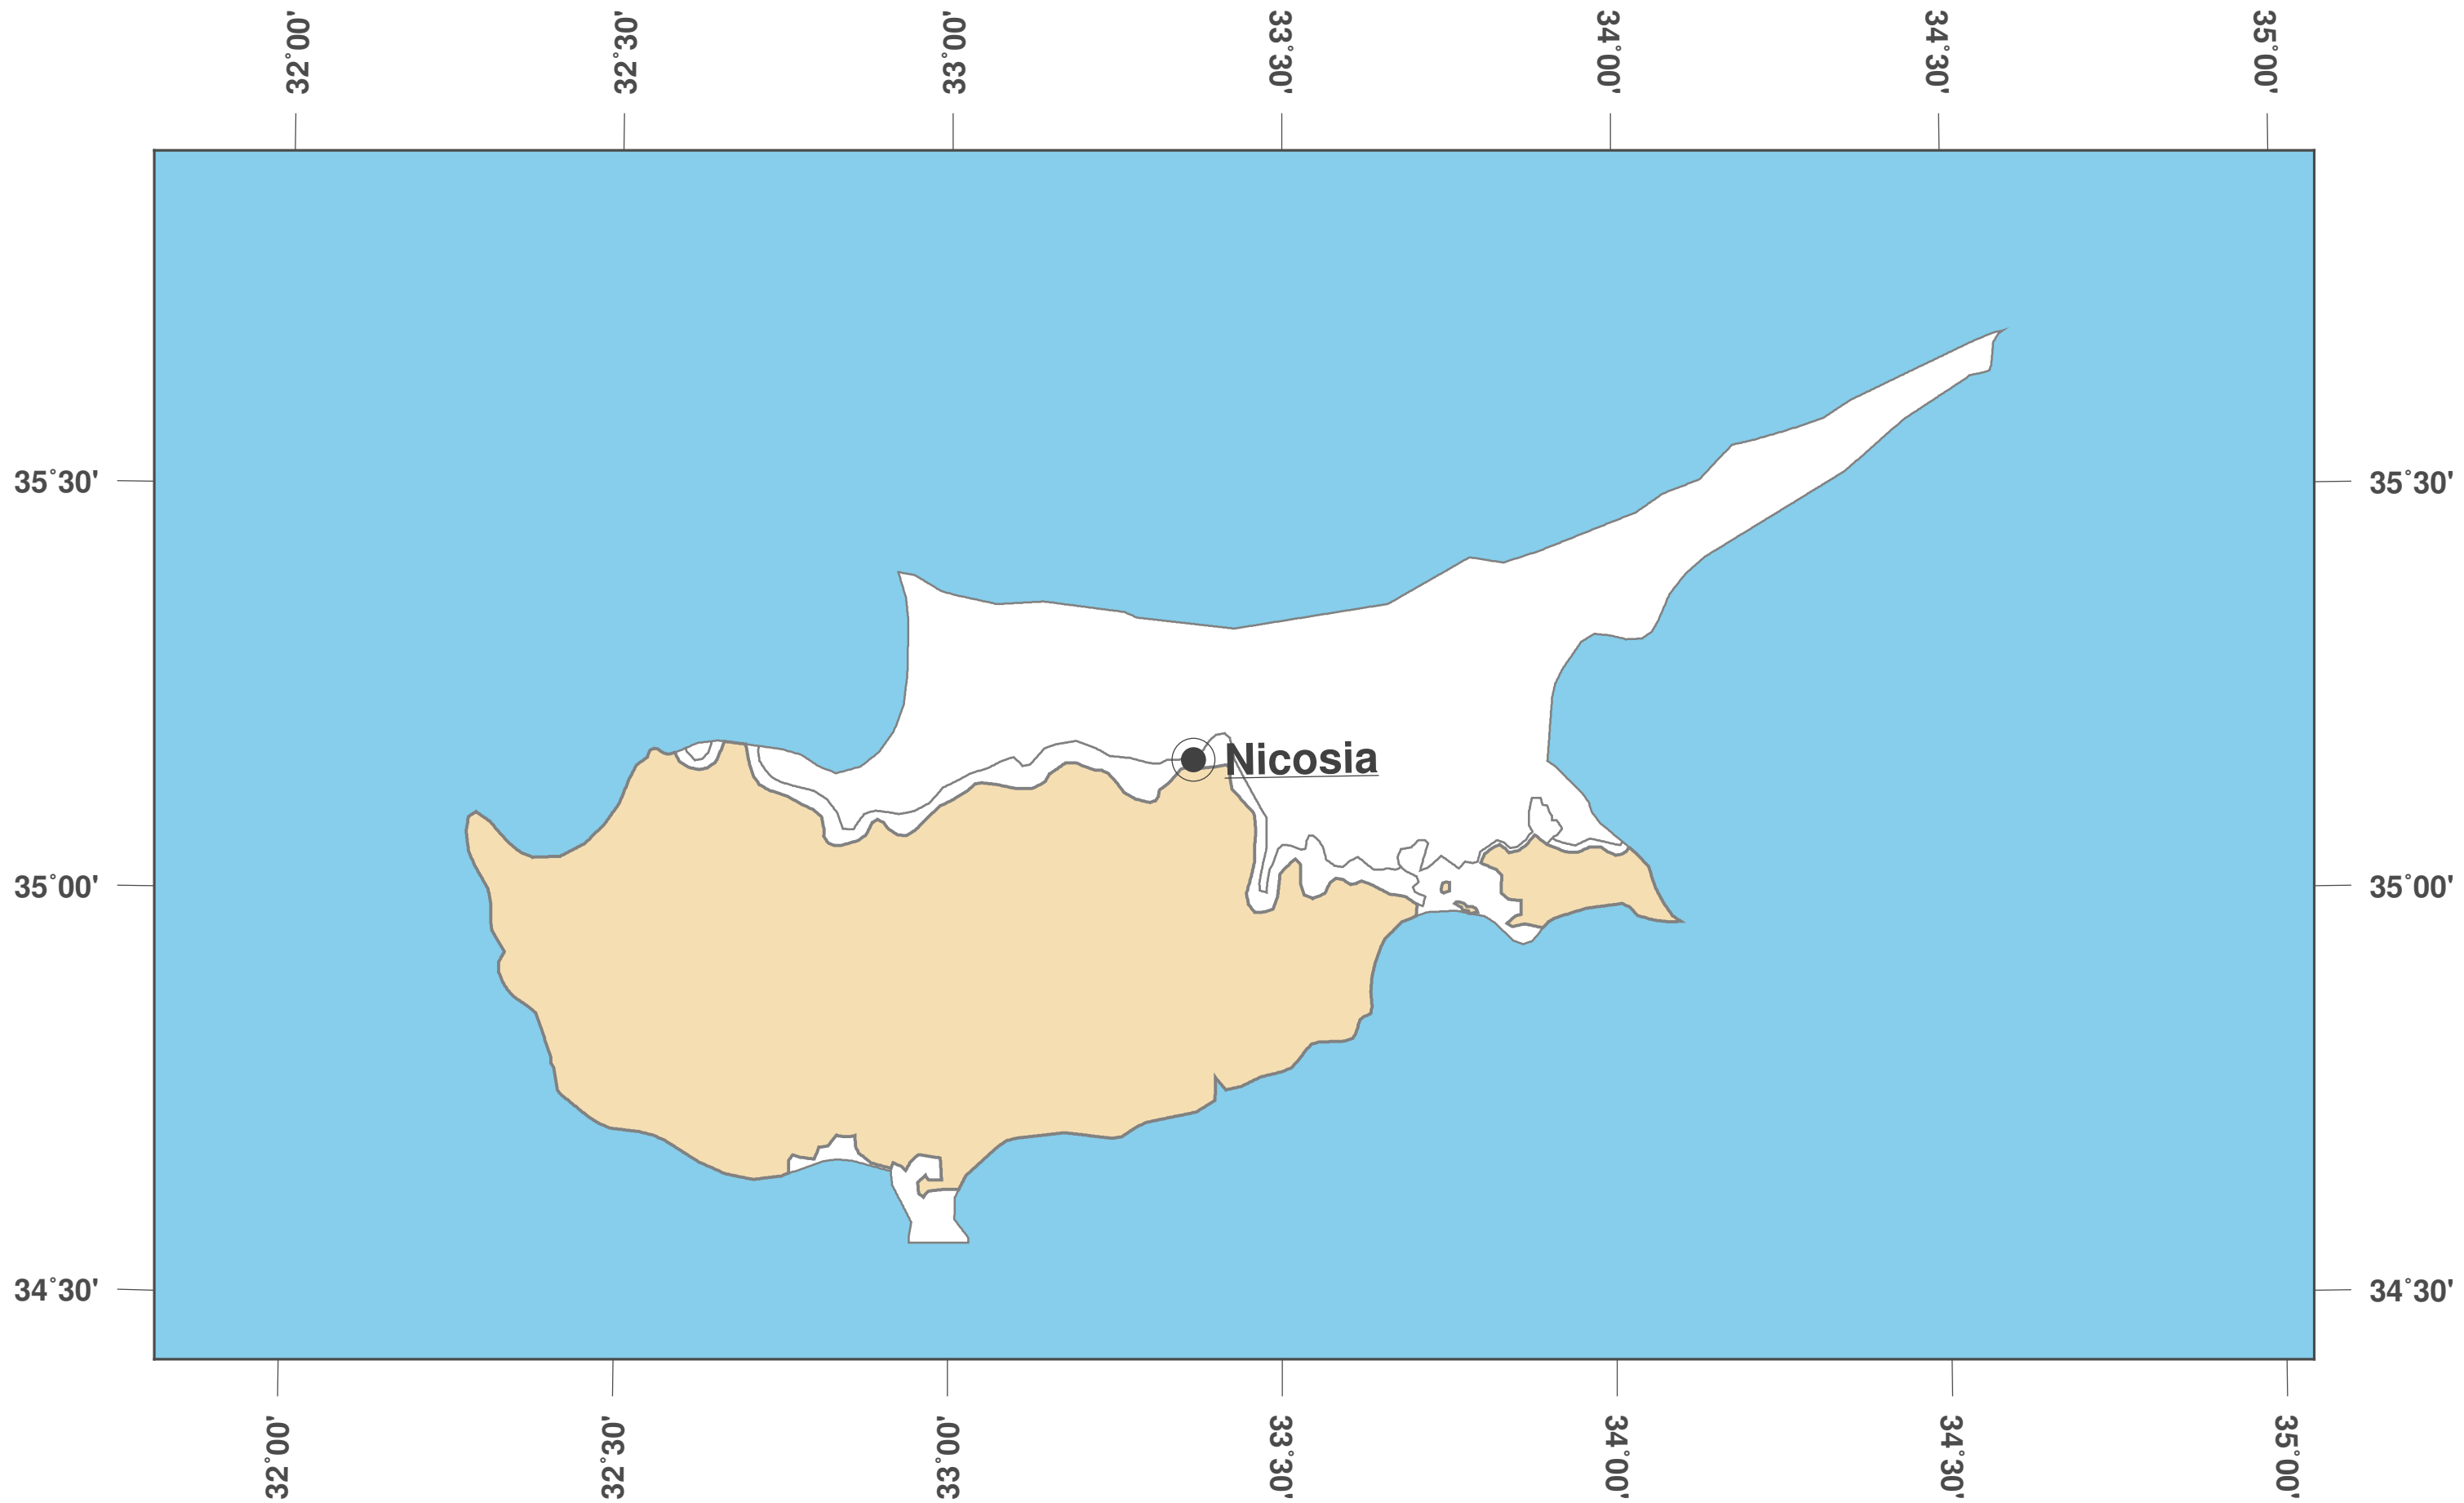

# Chipre: Mapa mudo II

## Licencia del mapa:

Este mapa posee la licencia de reconocimiento de CC-BY-3.0 (<http://creativecommons.org/licenses/by/3.0/deed.es>). Por favor, cite el proyecto de GinkgoMaps como fuente y cree un enlace (<http://www.ginkgomaps.com>).

## Parámetros y datos empleados:

Proyección del Mapa: Lambert (equivalente); Centro: lat 35.17° lon 33.44°; Datos visualizados: Datos vectoriales: fronteras políticas procedentes de Natural Earth (<http://www.naturalearthdata.com>)