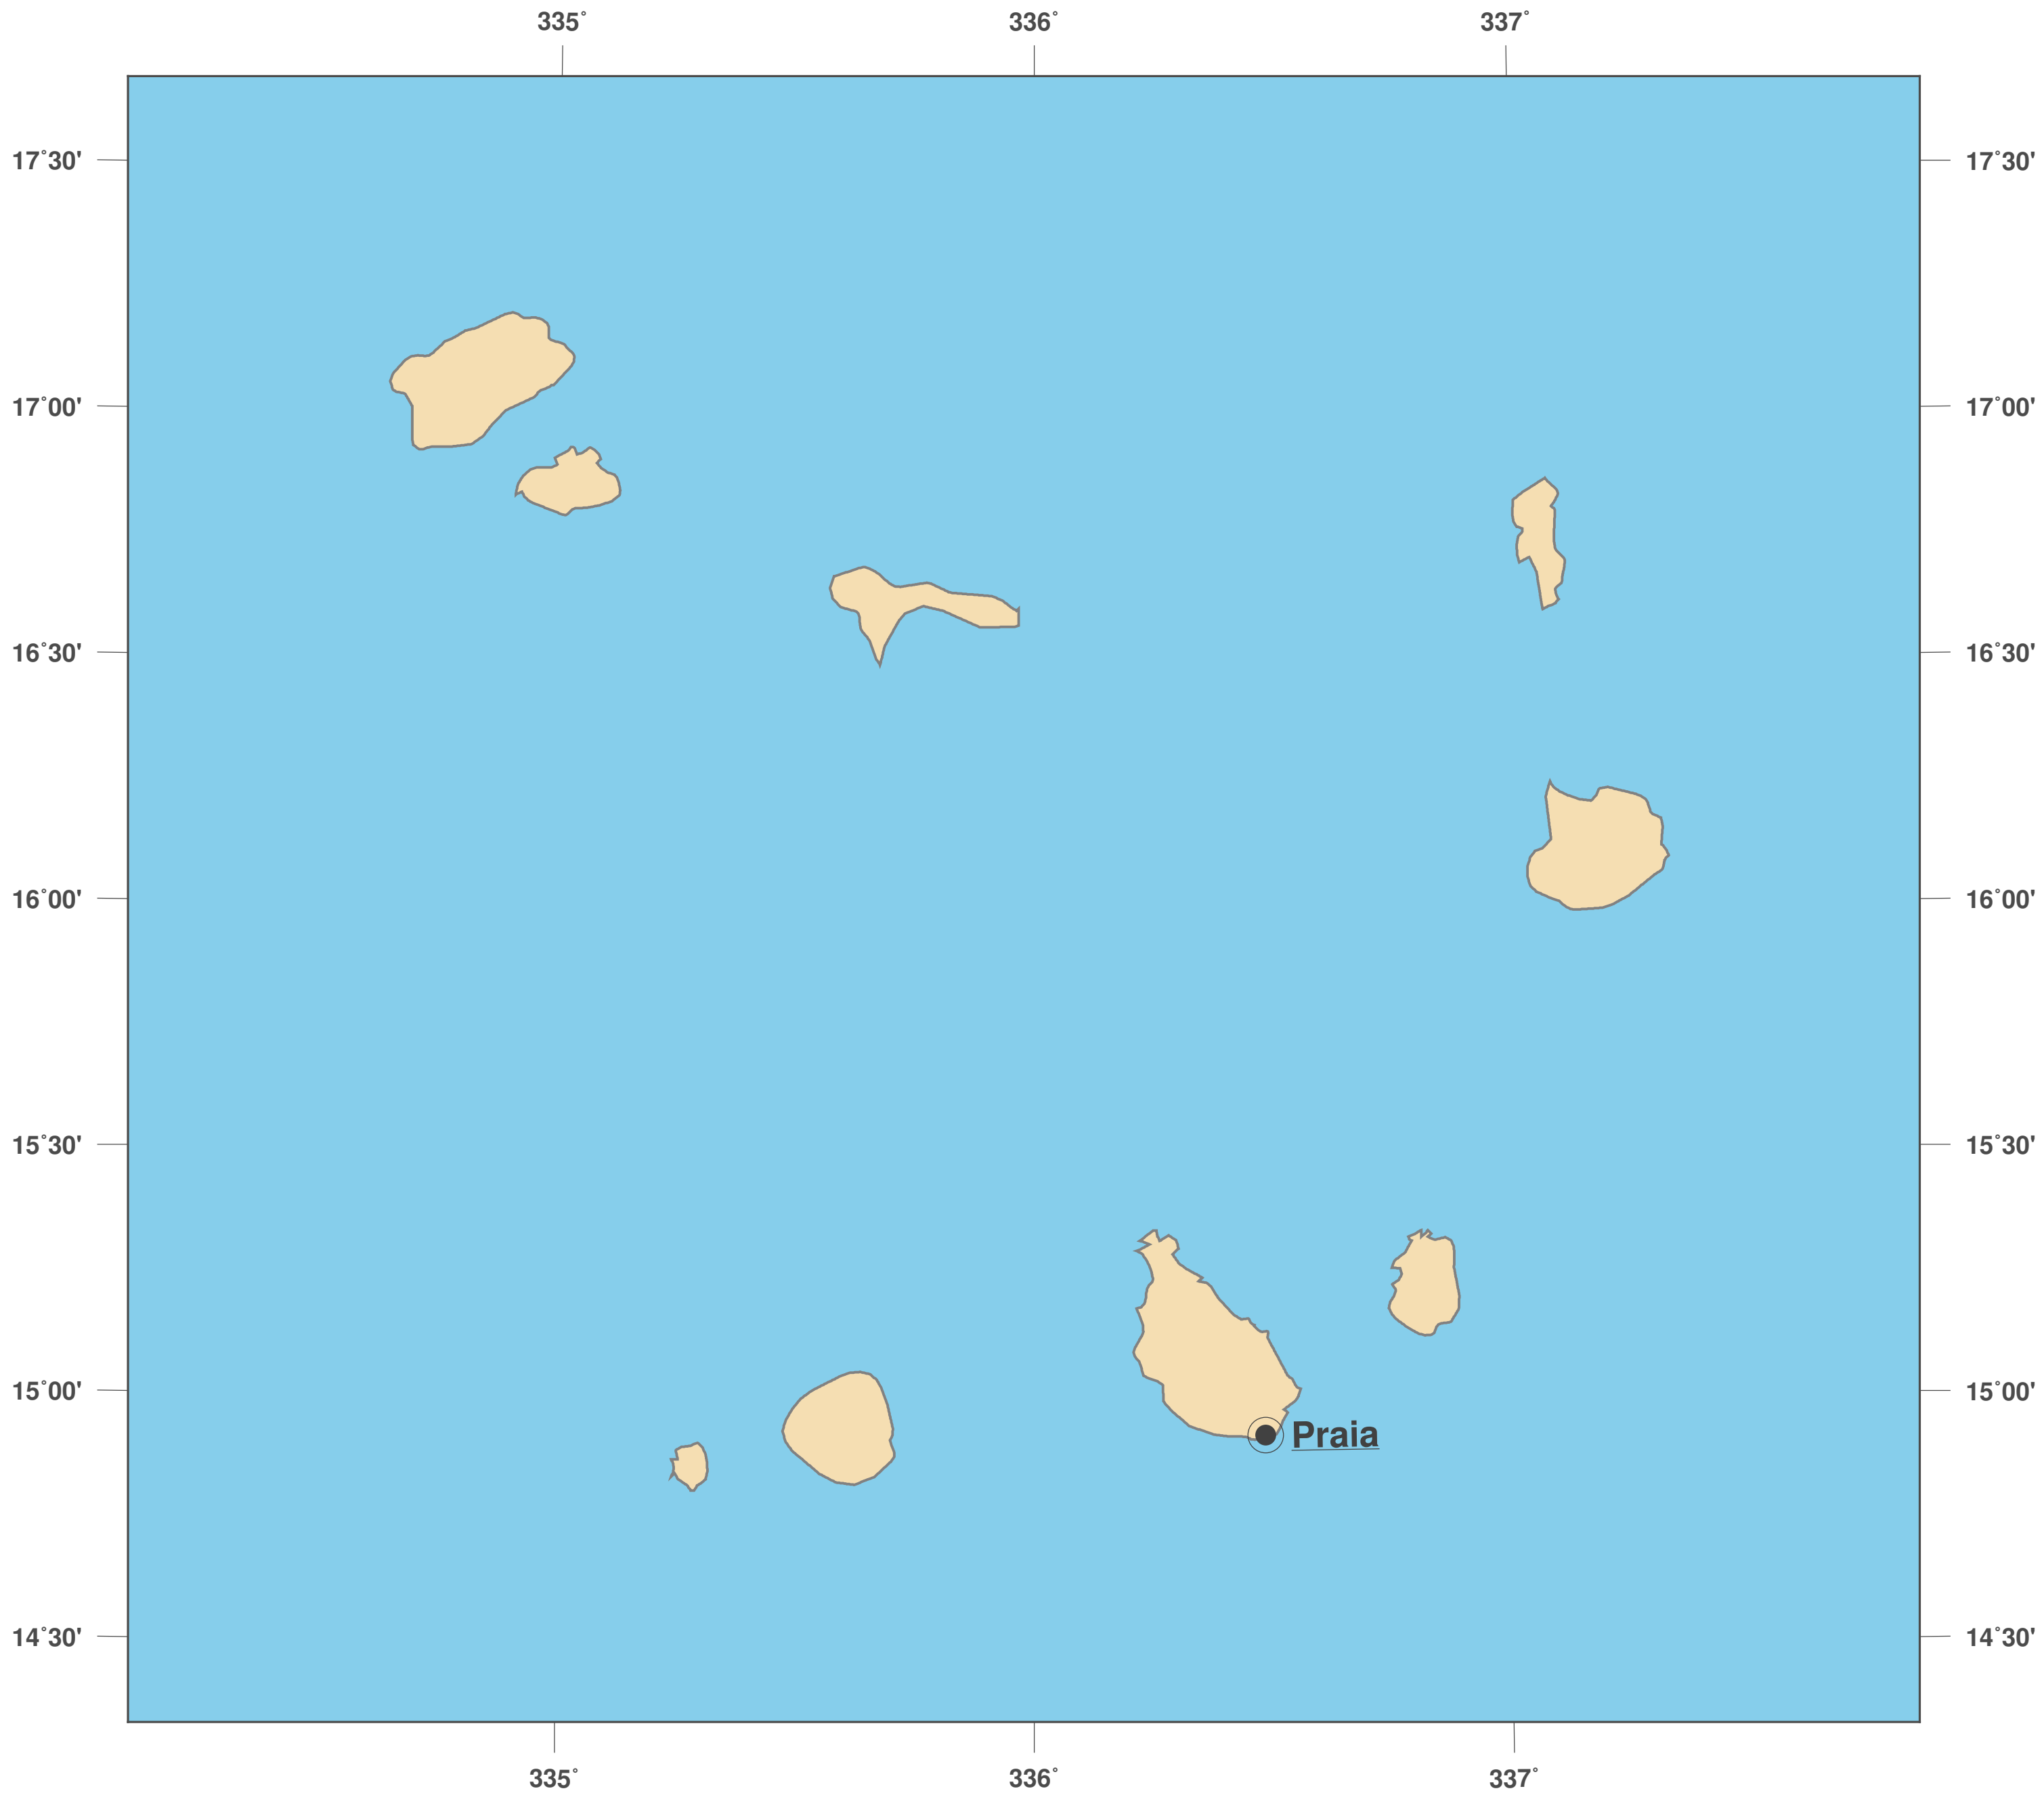

Cabo Verde: Mapa mudo II

Licencia del mapa:

Este mapa posee la licencia de reconocimiento de CC-BY-3.0 (<http://creativecommons.org/licenses/by/3.0/deed.es>). Por favor, cite el proyecto de GinkgoMaps como fuente y cree un enlace (<http://www.ginkgomaps.com>).

Parámetros y datos empleados:

Proyección del Mapa: Lambert (equivalente); Centro: lat 16° lon -24.01°; Datos visualizados: Datos vectoriales: fronteras políticas procedentes de Natural Earth (<http://www.naturalearthdata.com>)