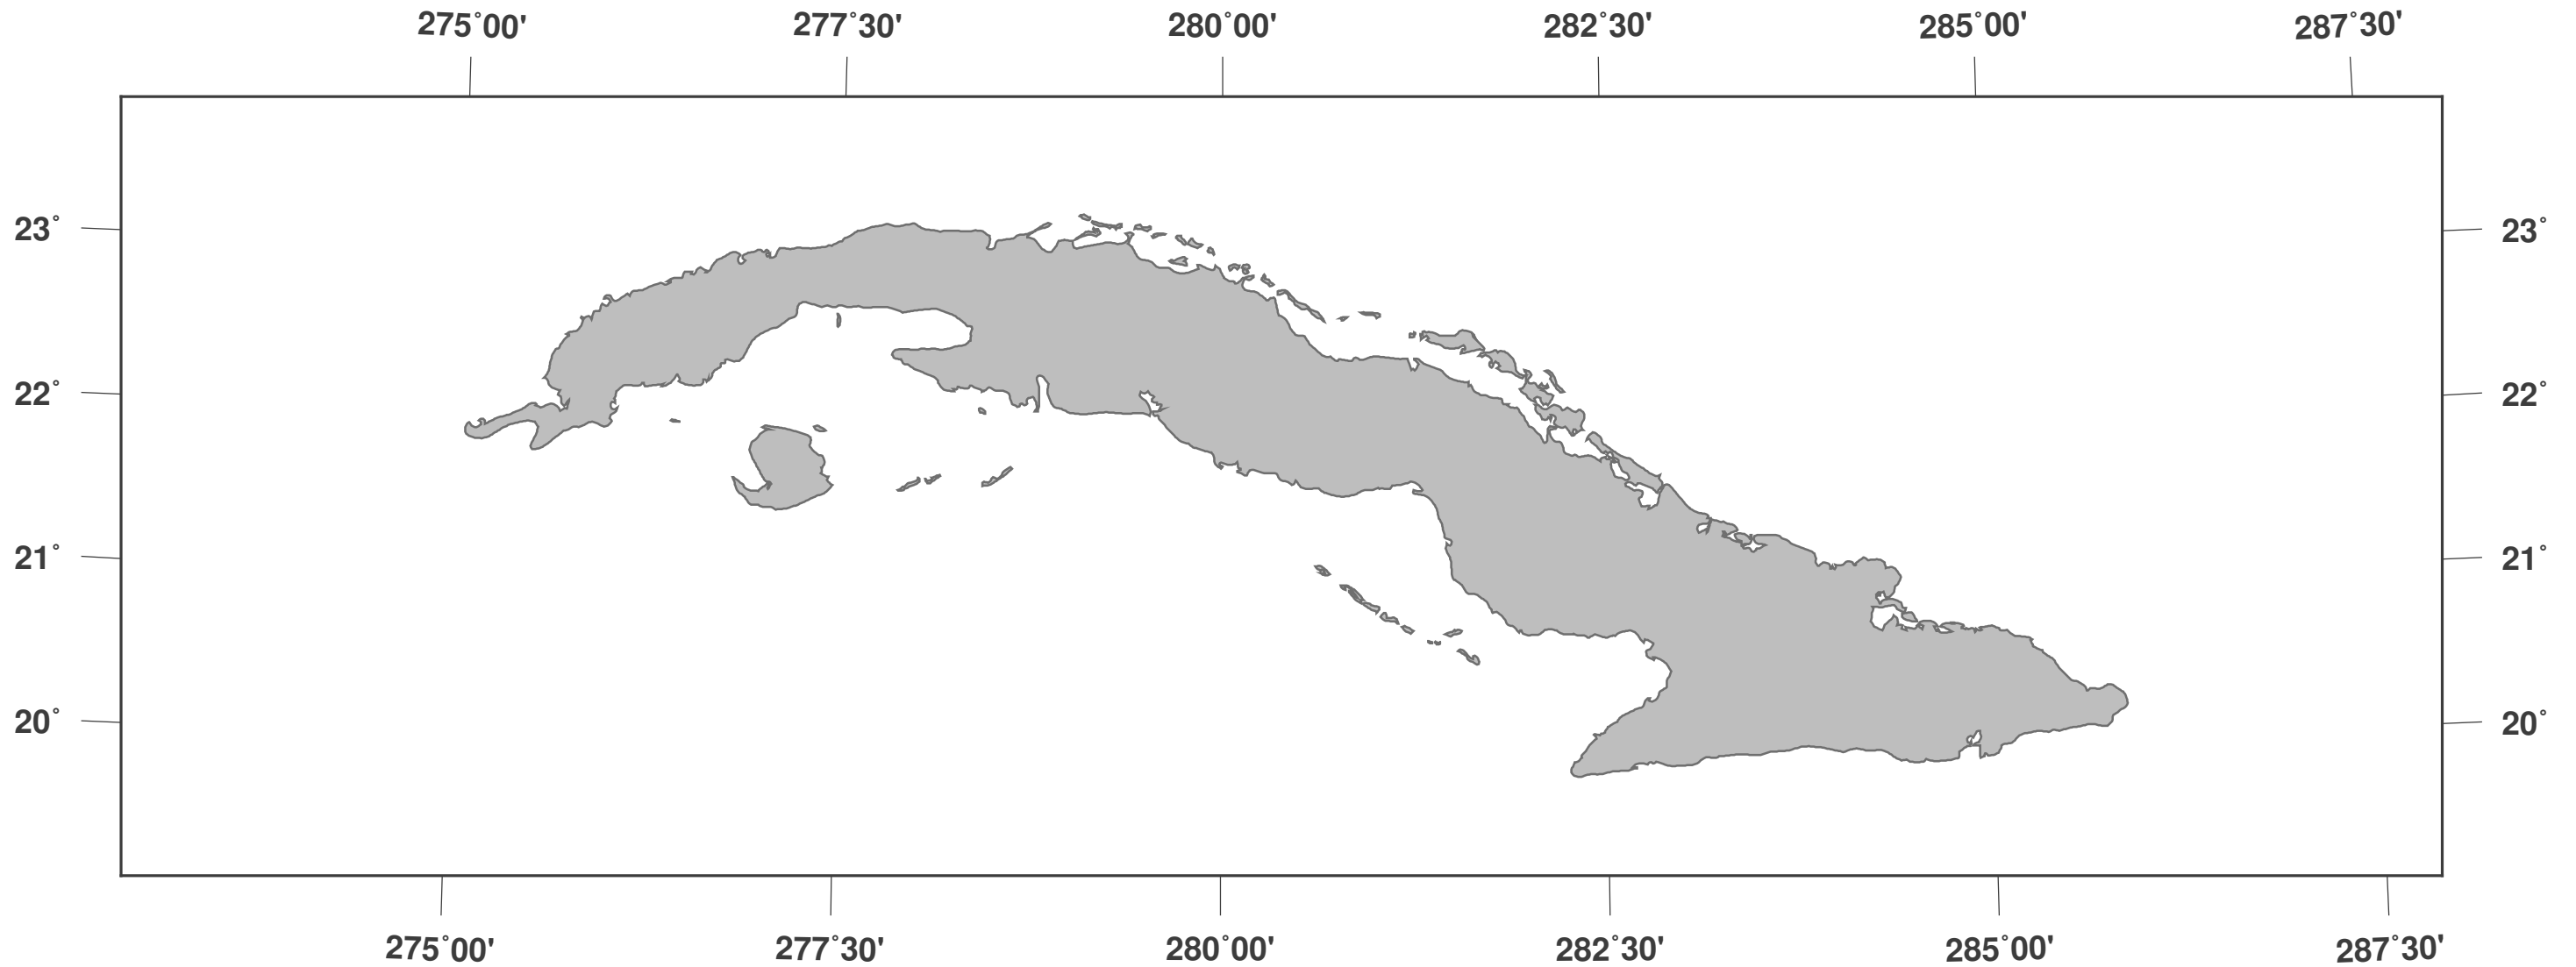

Cuba: mapa mudo

**GINKGO
MAPS**

Licencia del mapa:

Este mapa posee la licencia de reconocimiento de CC-BY-3.0 (<http://creativecommons.org/licenses/by/3.0/deed.es>). Por favor, cite el proyecto de GinkgoMaps como fuente y cree un enlace (<http://www.ginkgomaps.com>).

Parámetros y datos empleados:

Proyección del Mapa: Lambert (equivalente); Centro: lat 21.53° lon -79.54°; Datos visualizados: Natural Earth de <http://www.naturalearthdata.com>