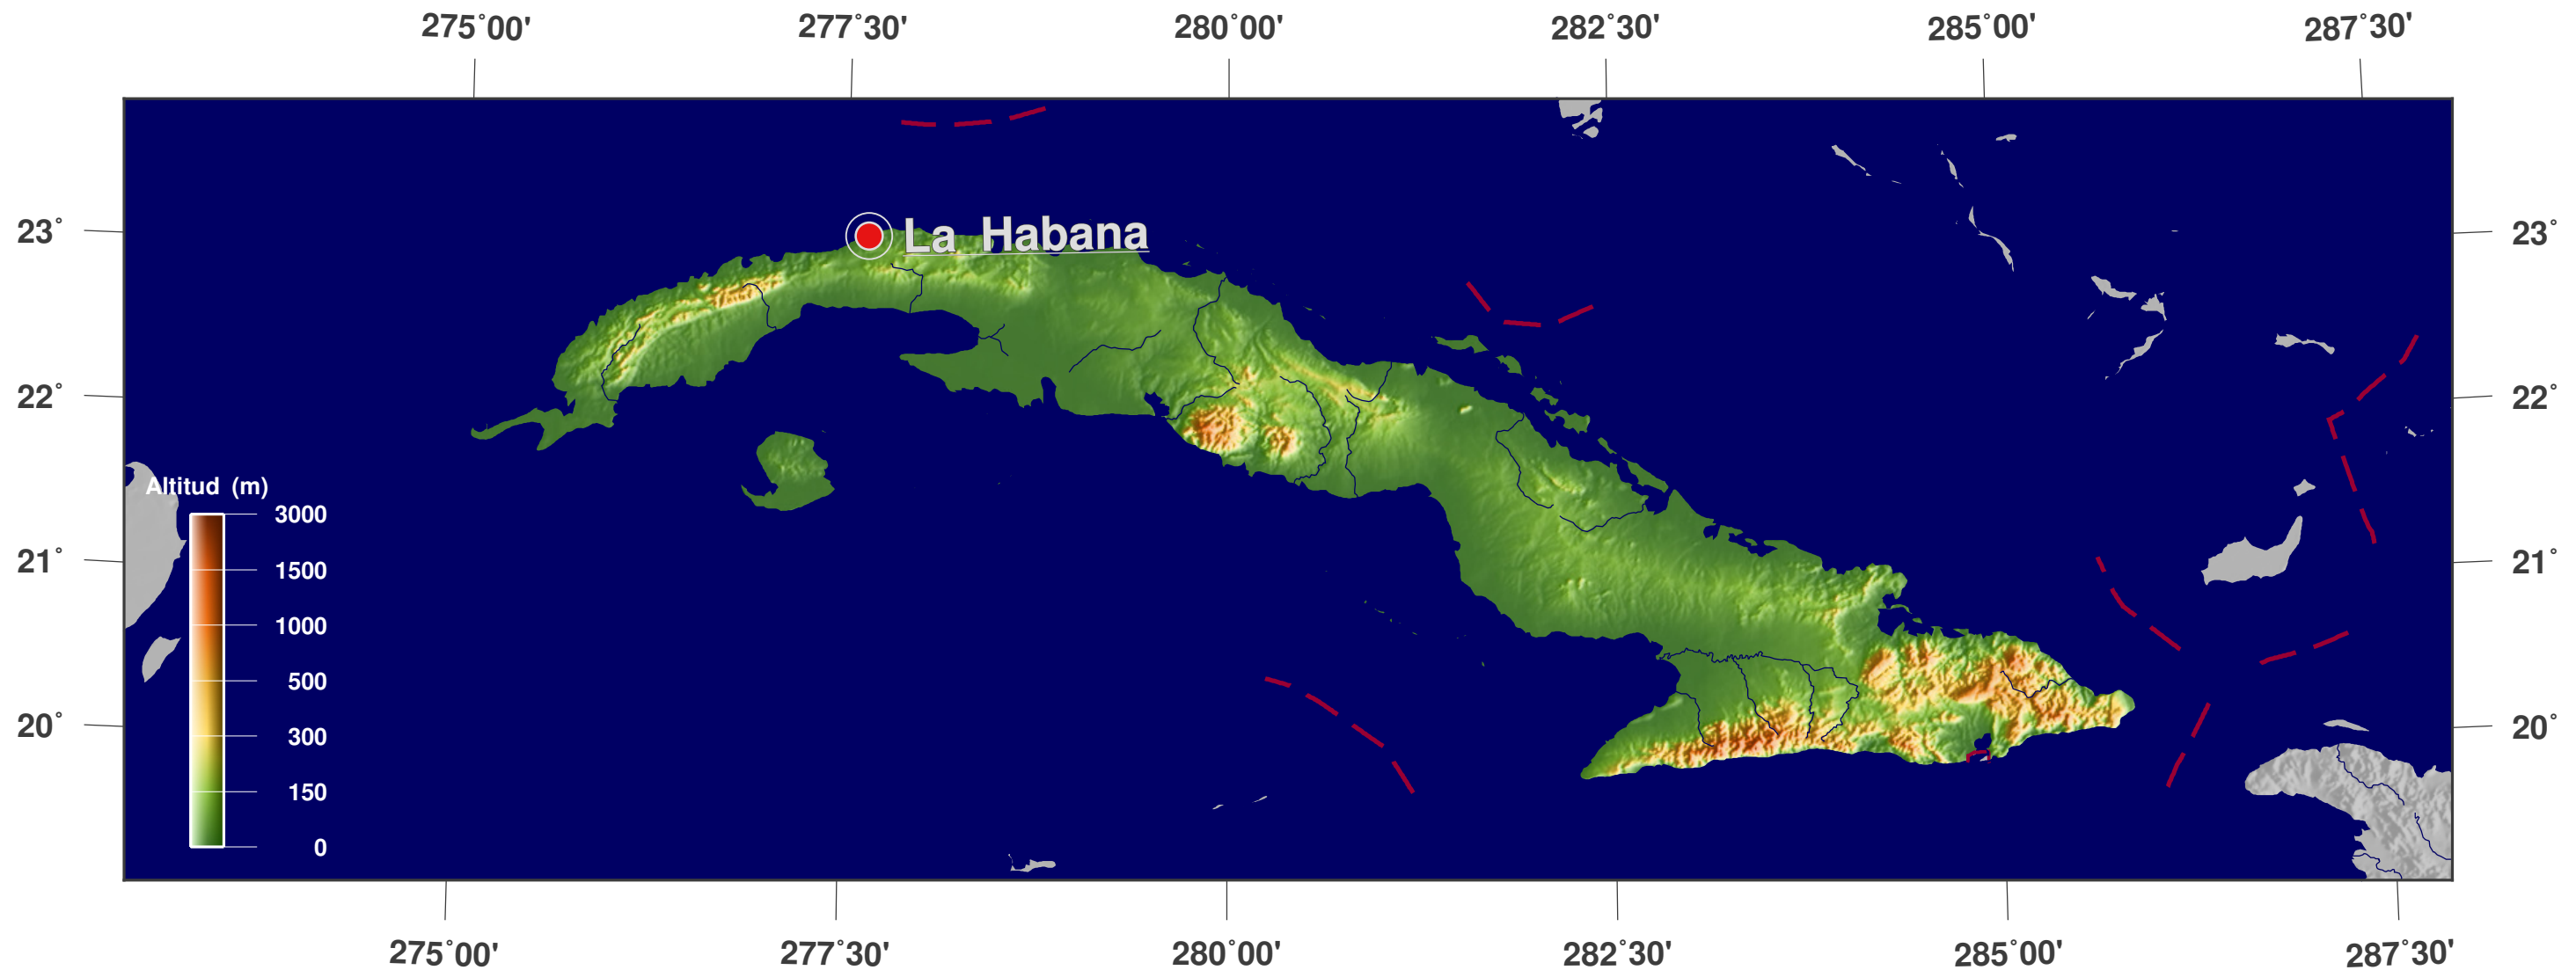

Cuba: Topografía y relieve sombreados

**GINKGO
MAPS**

Licencia del mapa:

Este mapa posee la licencia de reconocimiento de CC-BY-3.0 (<http://creativecommons.org/licenses/by/3.0/deed.es>). Por favor, cite el proyecto de GinkgoMaps como fuente y cree un enlace (<http://www.ginkgomaps.com>).

Parámetros y datos empleados:

Proyección del Mapa: Lambert (equivalente); Centro: lat 21.53° lon -79.54°; datos vectoriales: Natural Earth (<http://www.naturalearthdata.com>) y GSHHG (www.soest.hawaii.edu/pwessel/gshhg); datos raster: Geoware (www.geoware-online.com).