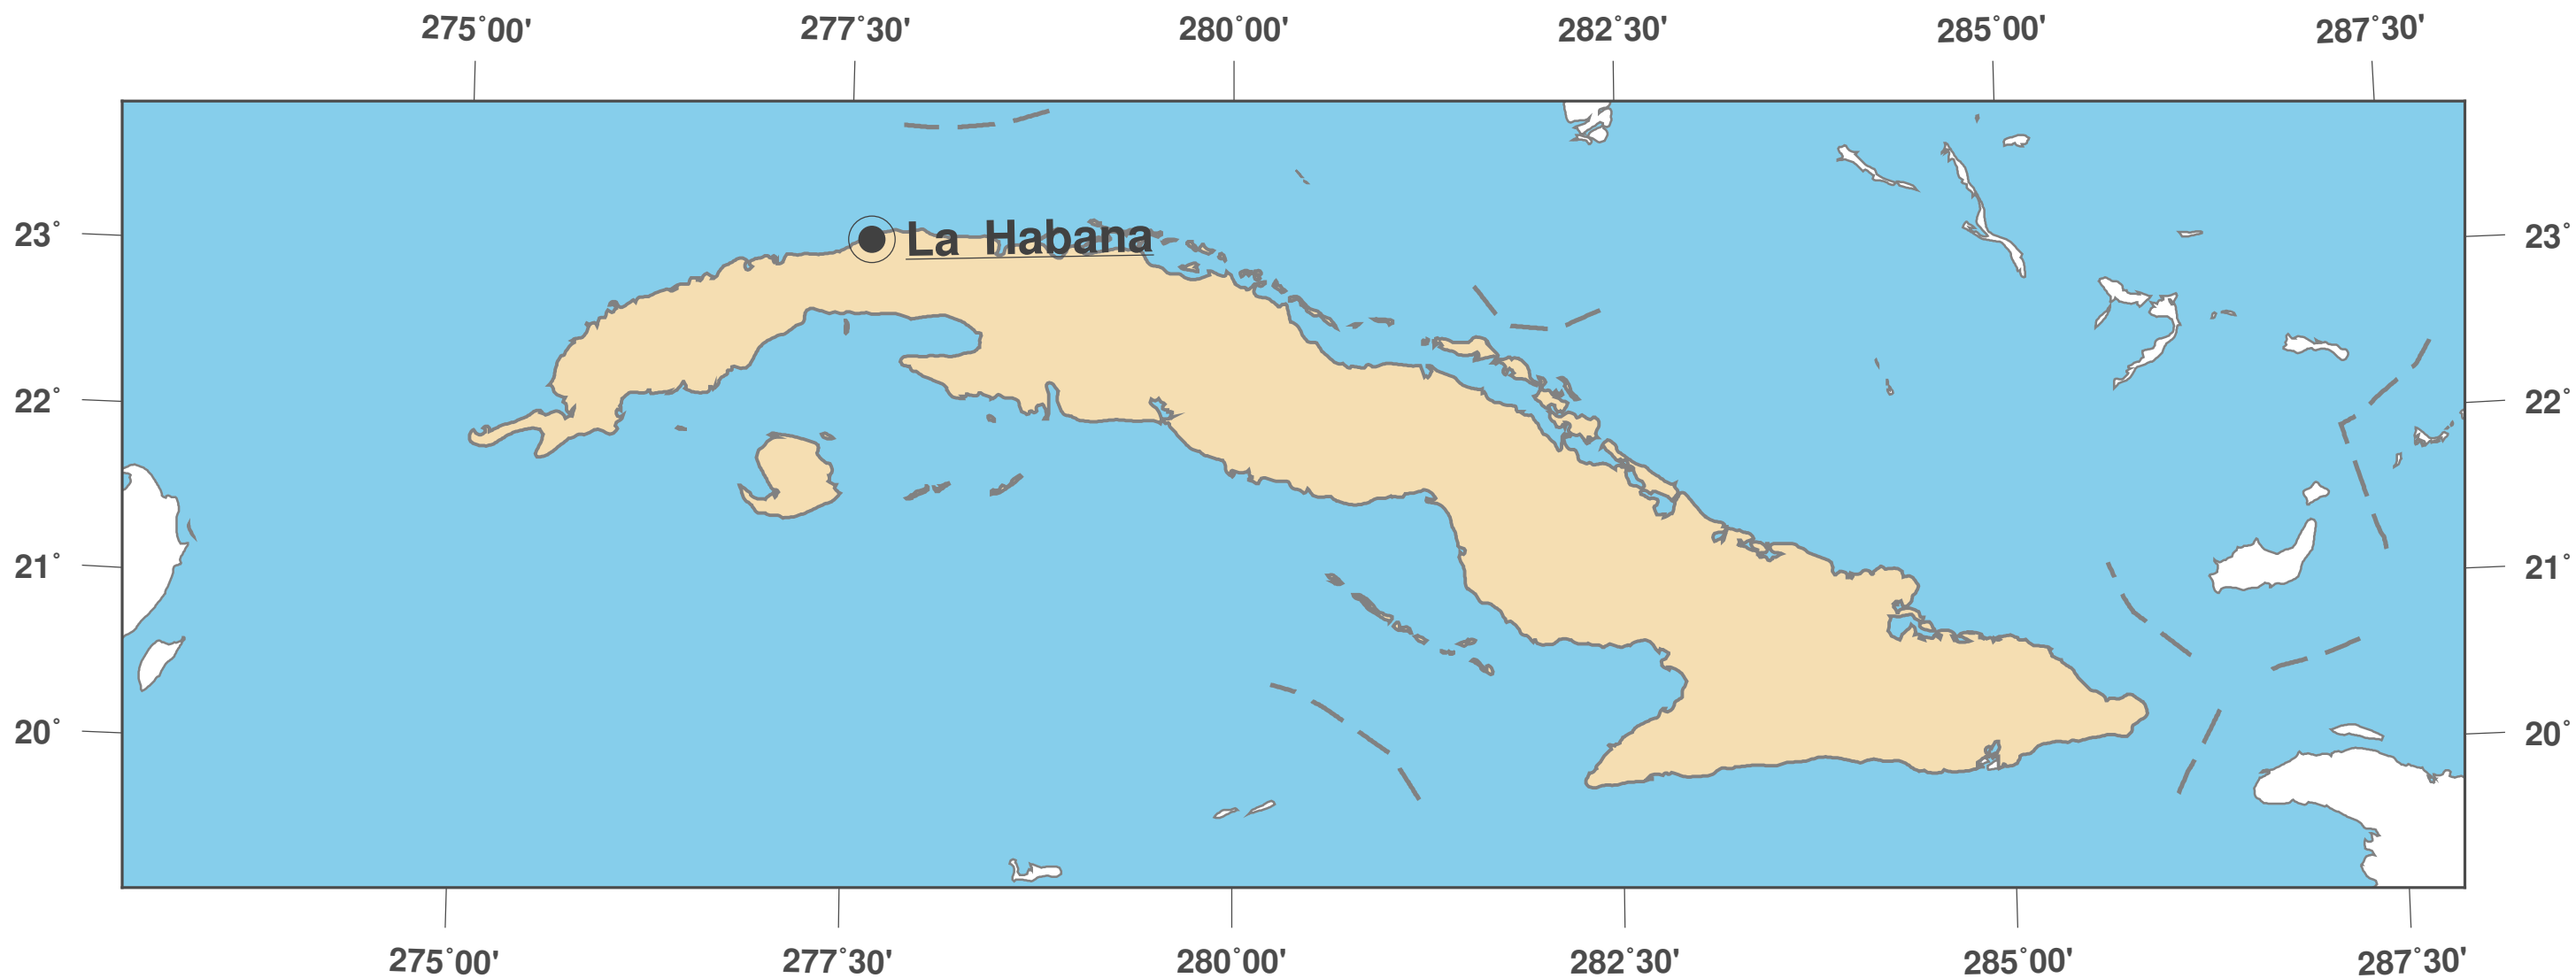

# Cuba: Mapa mudo II

**GINKGO  
MAPS**

## Licencia del mapa:

Este mapa posee la licencia de reconocimiento de CC-BY-3.0 (<http://creativecommons.org/licenses/by/3.0/deed.es>). Por favor, cite el proyecto de GinkgoMaps como fuente y cree un enlace (<http://www.ginkgomaps.com>).

## Parámetros y datos empleados:

Proyección del Mapa: Lambert (equivalente); Centro: lat 21.53° lon -79.54°; Datos visualizados: Datos vectoriales: fronteras políticas procedentes de Natural Earth (<http://www.naturalearthdata.com>)