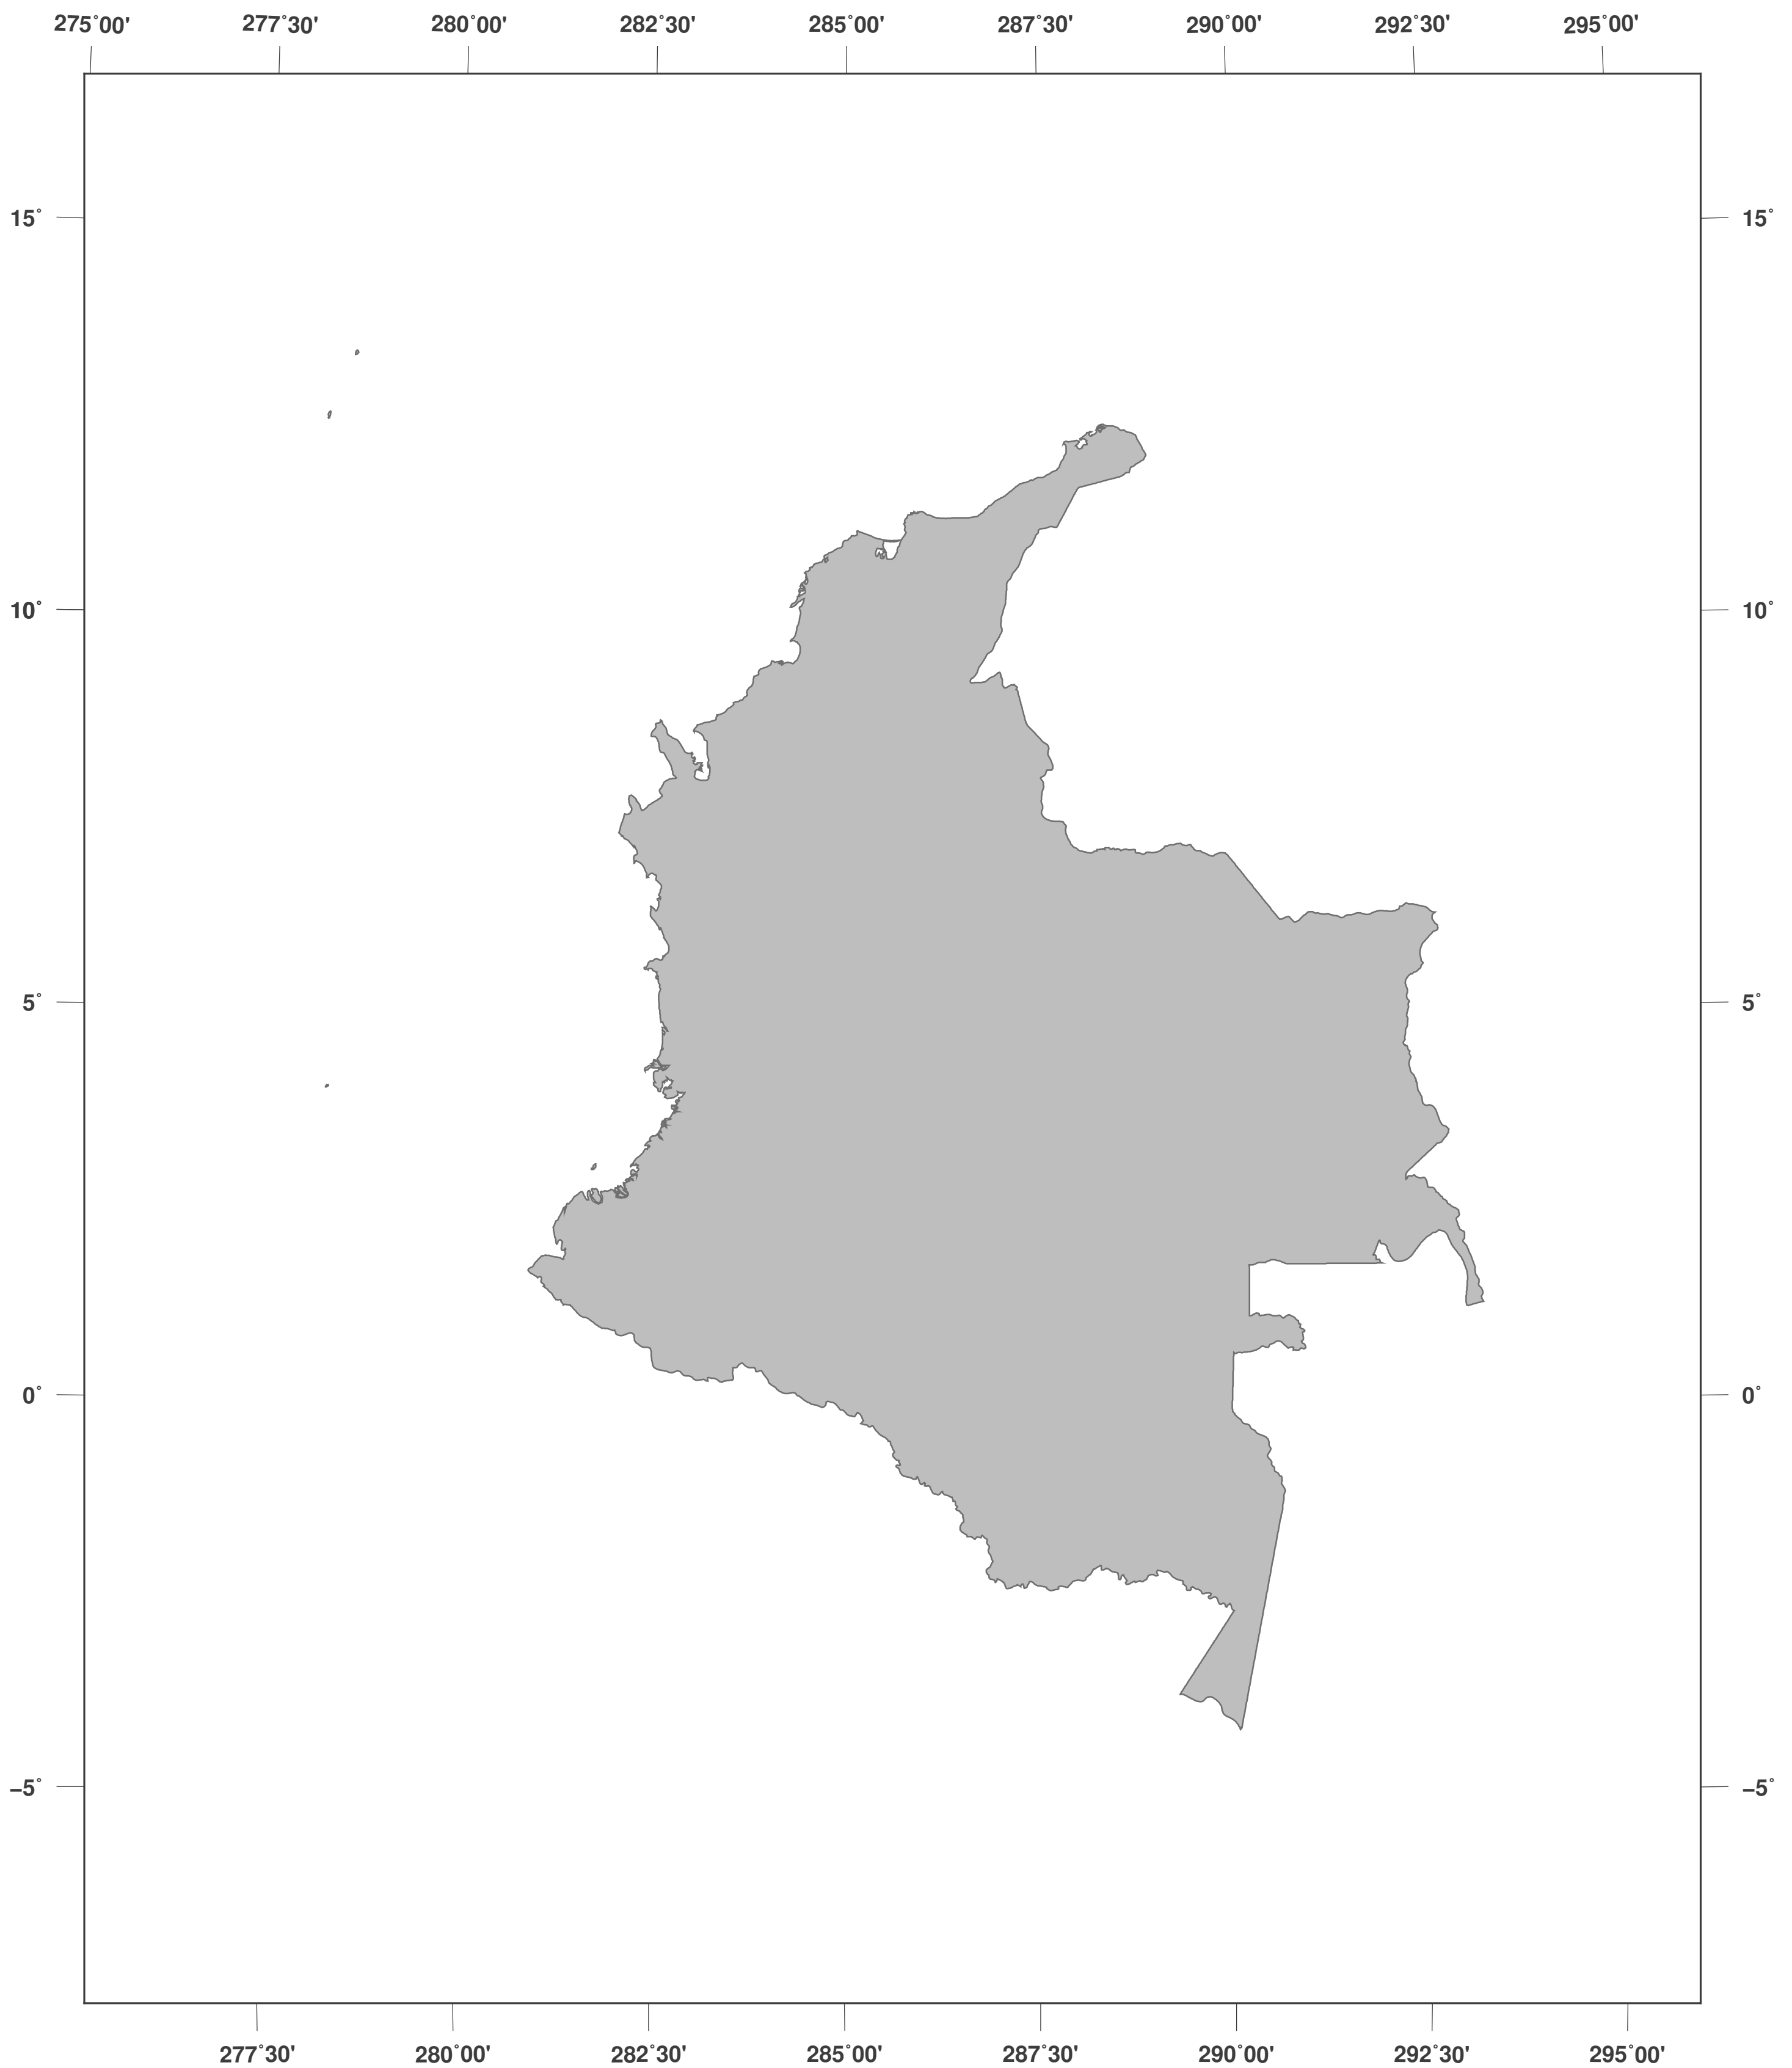

Colombia: mapa mudo

**GINKGO
MAPS**

Licencia del mapa:

Este mapa posee la licencia de reconocimiento de CC-BY-3.0 (<http://creativecommons.org/licenses/by/3.0/deed.es>). Por favor, cite el proyecto de GinkgoMaps como fuente y cree un enlace (<http://www.ginkgomaps.com>).

Parámetros y datos empleados:

Proyección del Mapa: Lambert (equivalente); Centro: lat 4.58° lon -74.3°; Datos visualizados: Natural Earth de <http://www.naturalearthdata.com>