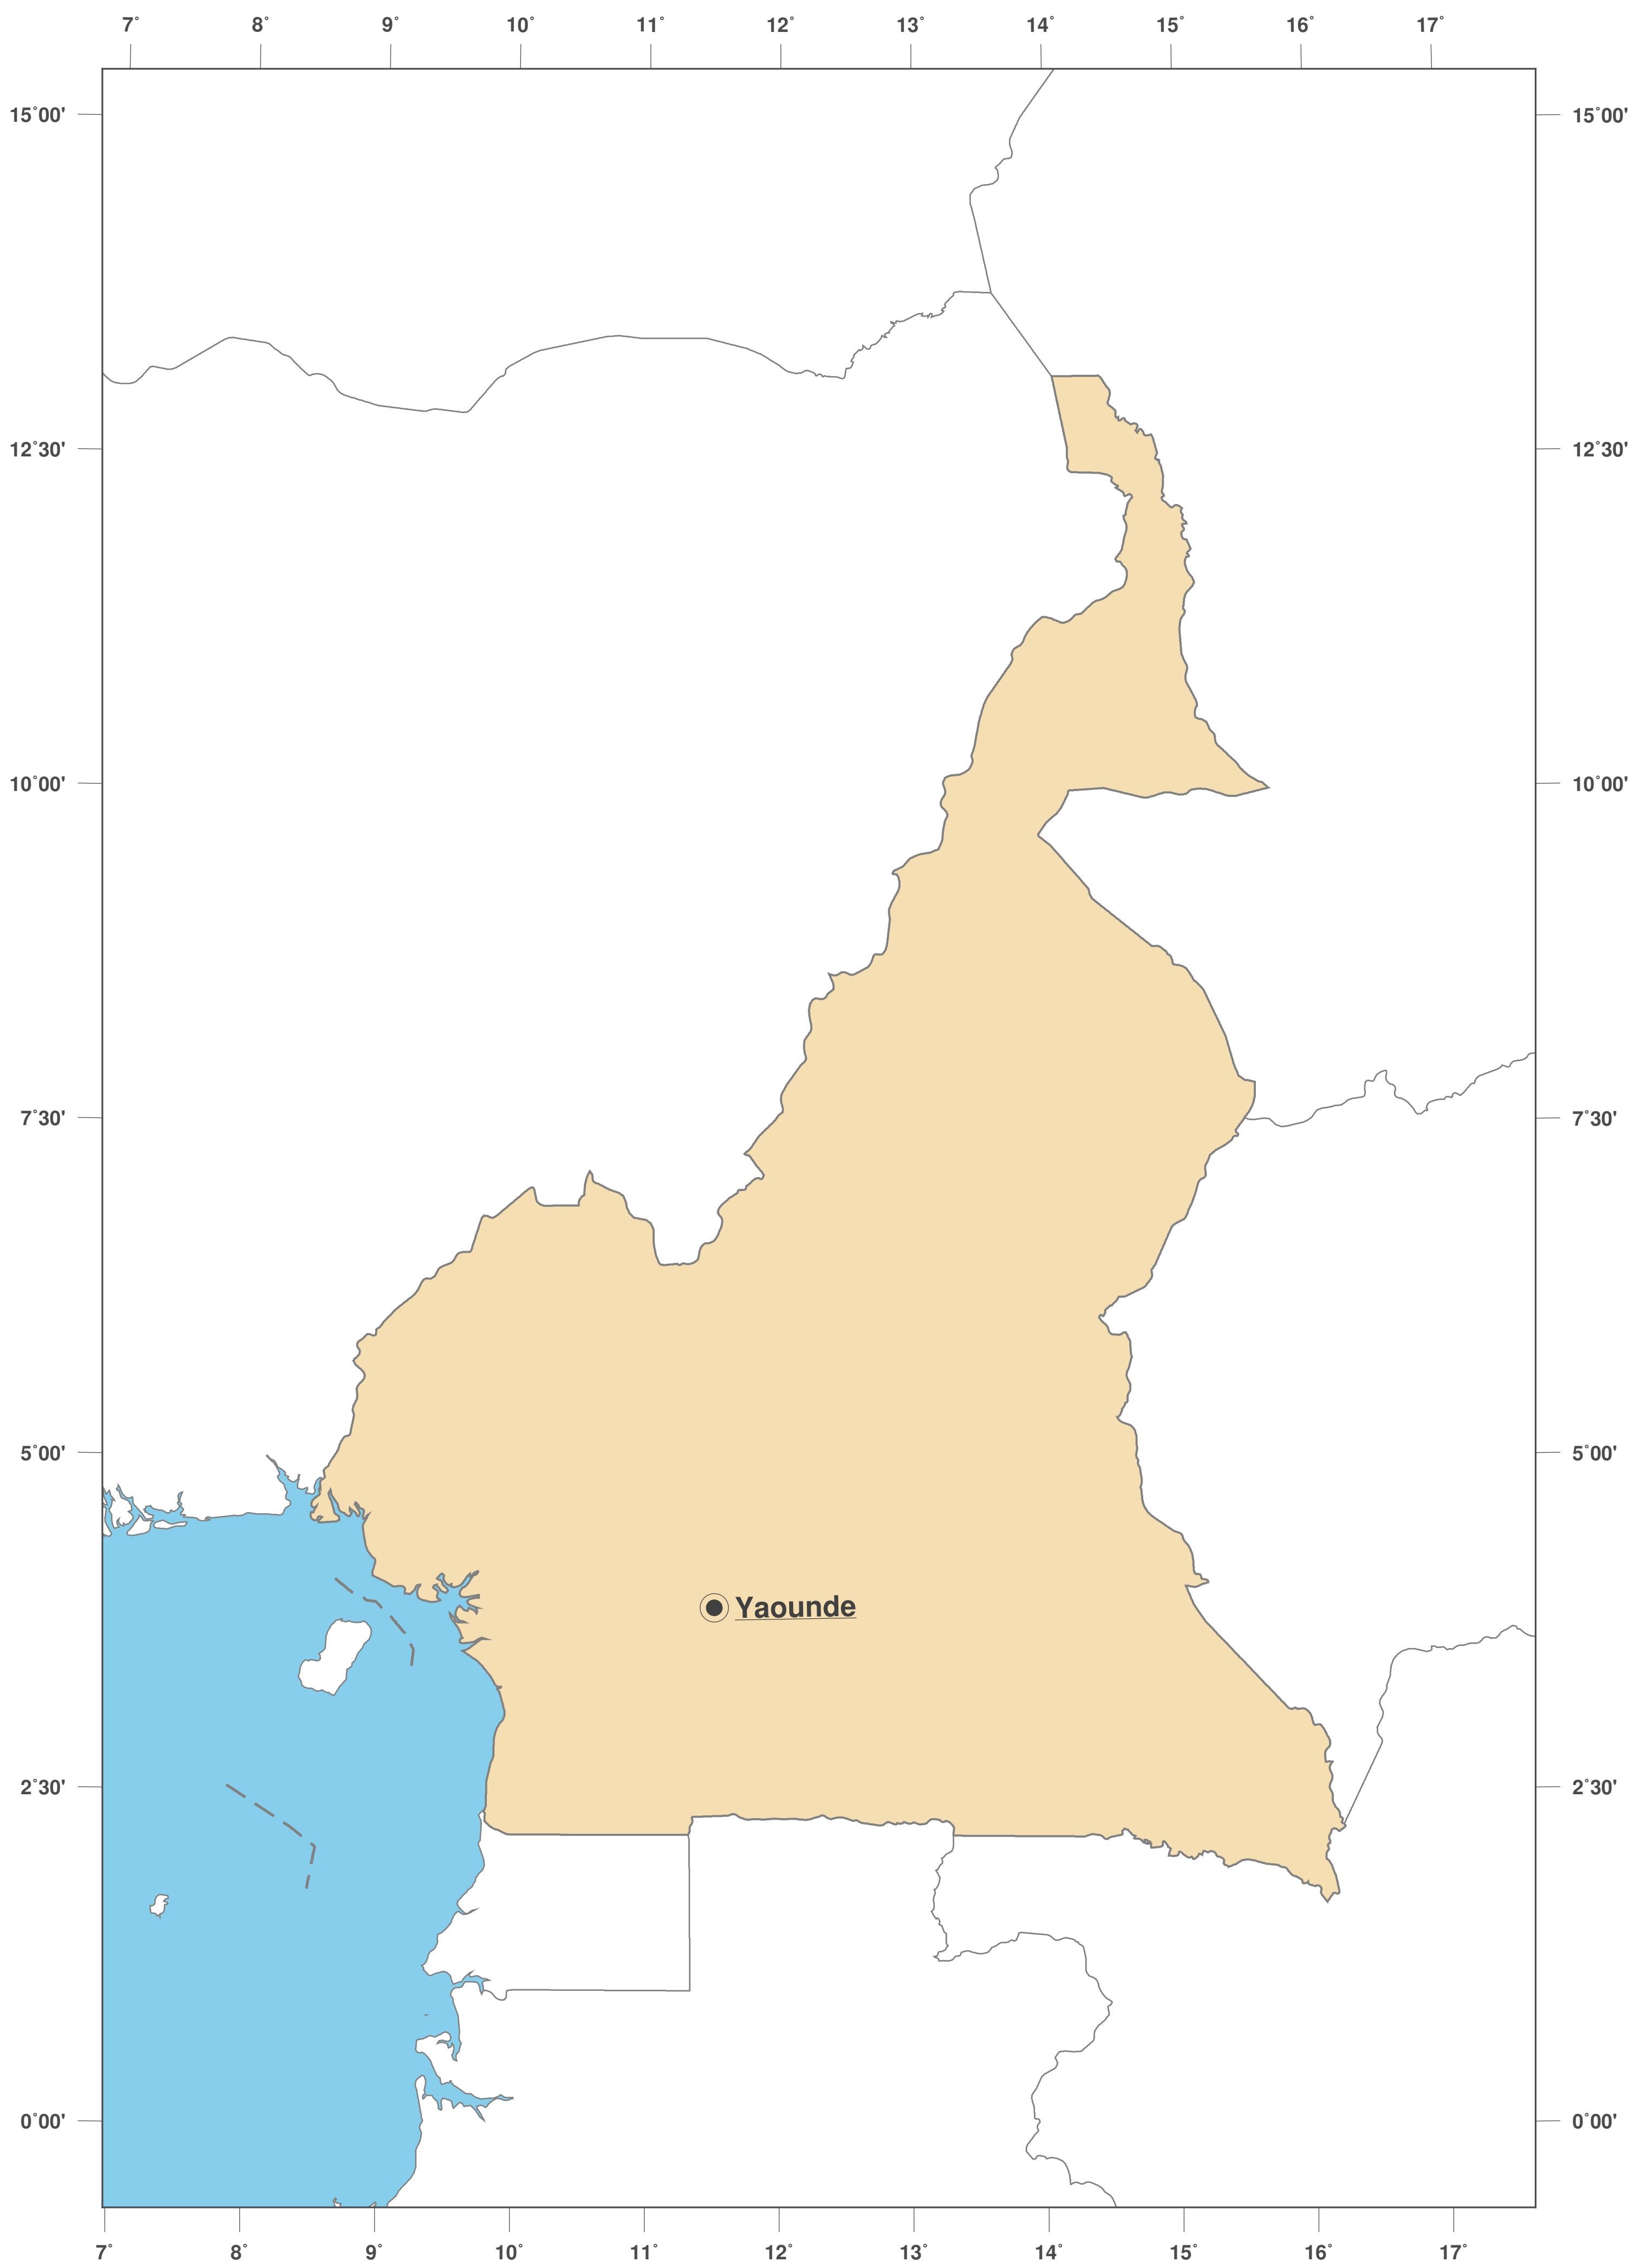

Camerún: Mapa mudo II

Licencia del mapa:

Este mapa posee la licencia de reconocimiento de CC-BY-3.0 (<http://creativecommons.org/licenses/by/3.0/deed.es>). Por favor, cite el proyecto de GinkgoMaps como fuente y cree un enlace (<http://www.ginkgomaps.com>).

Parámetros y datos empleados:

Proyección del Mapa: Lambert (equivalente); Centro: lat 7.37° lon 12.34°; Datos visualizados: Datos vectoriales: fronteras políticas procedentes de Natural Earth (<http://www.naturalearthdata.com>)