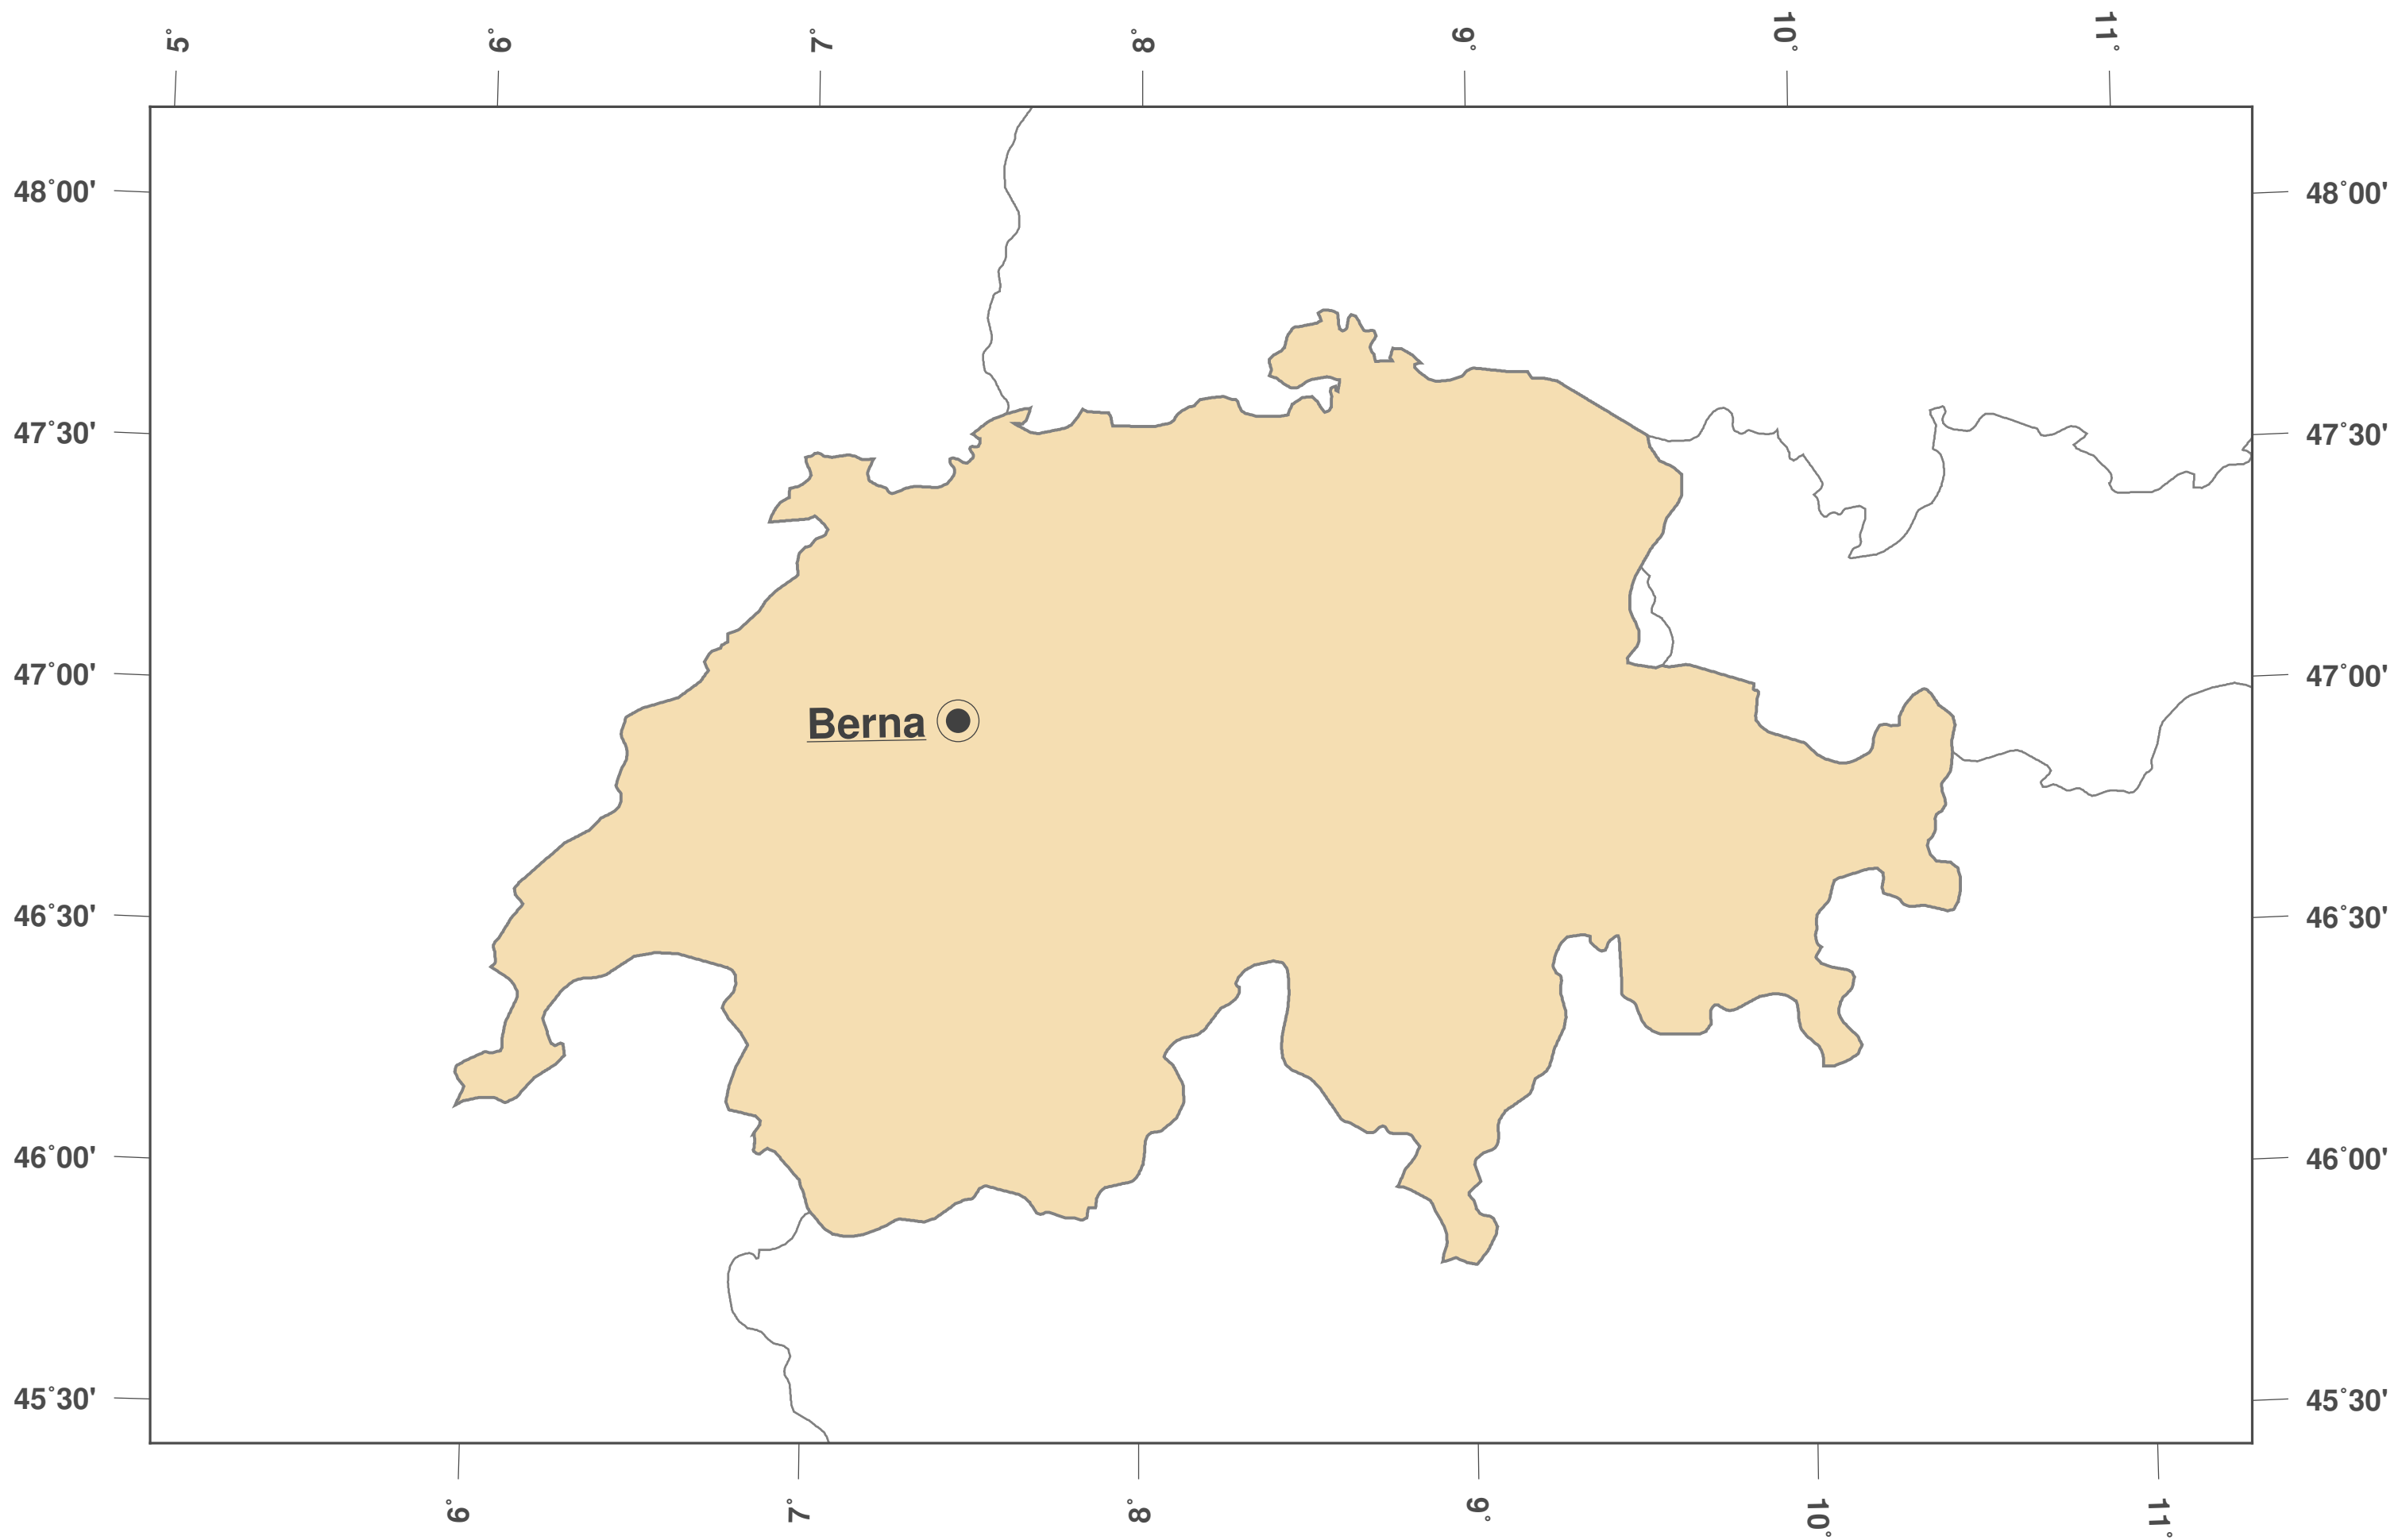

Suiza: Mapa mudo II

**GINKGO
MAPS**

Licencia del mapa:

Este mapa posee la licencia de reconocimiento de CC-BY-3.0 (<http://creativecommons.org/licenses/by/3.0/deed.es>). Por favor, cite el proyecto de GinkgoMaps como fuente y cree un enlace (<http://www.ginkgomaps.com>).

Parámetros y datos empleados:

Proyección del Mapa: Lambert (equivalente); Centro: lat 46.82° lon 8.22°; Datos visualizados: Datos vectoriales: fronteras políticas procedentes de Natural Earth (<http://www.naturalearthdata.com>)