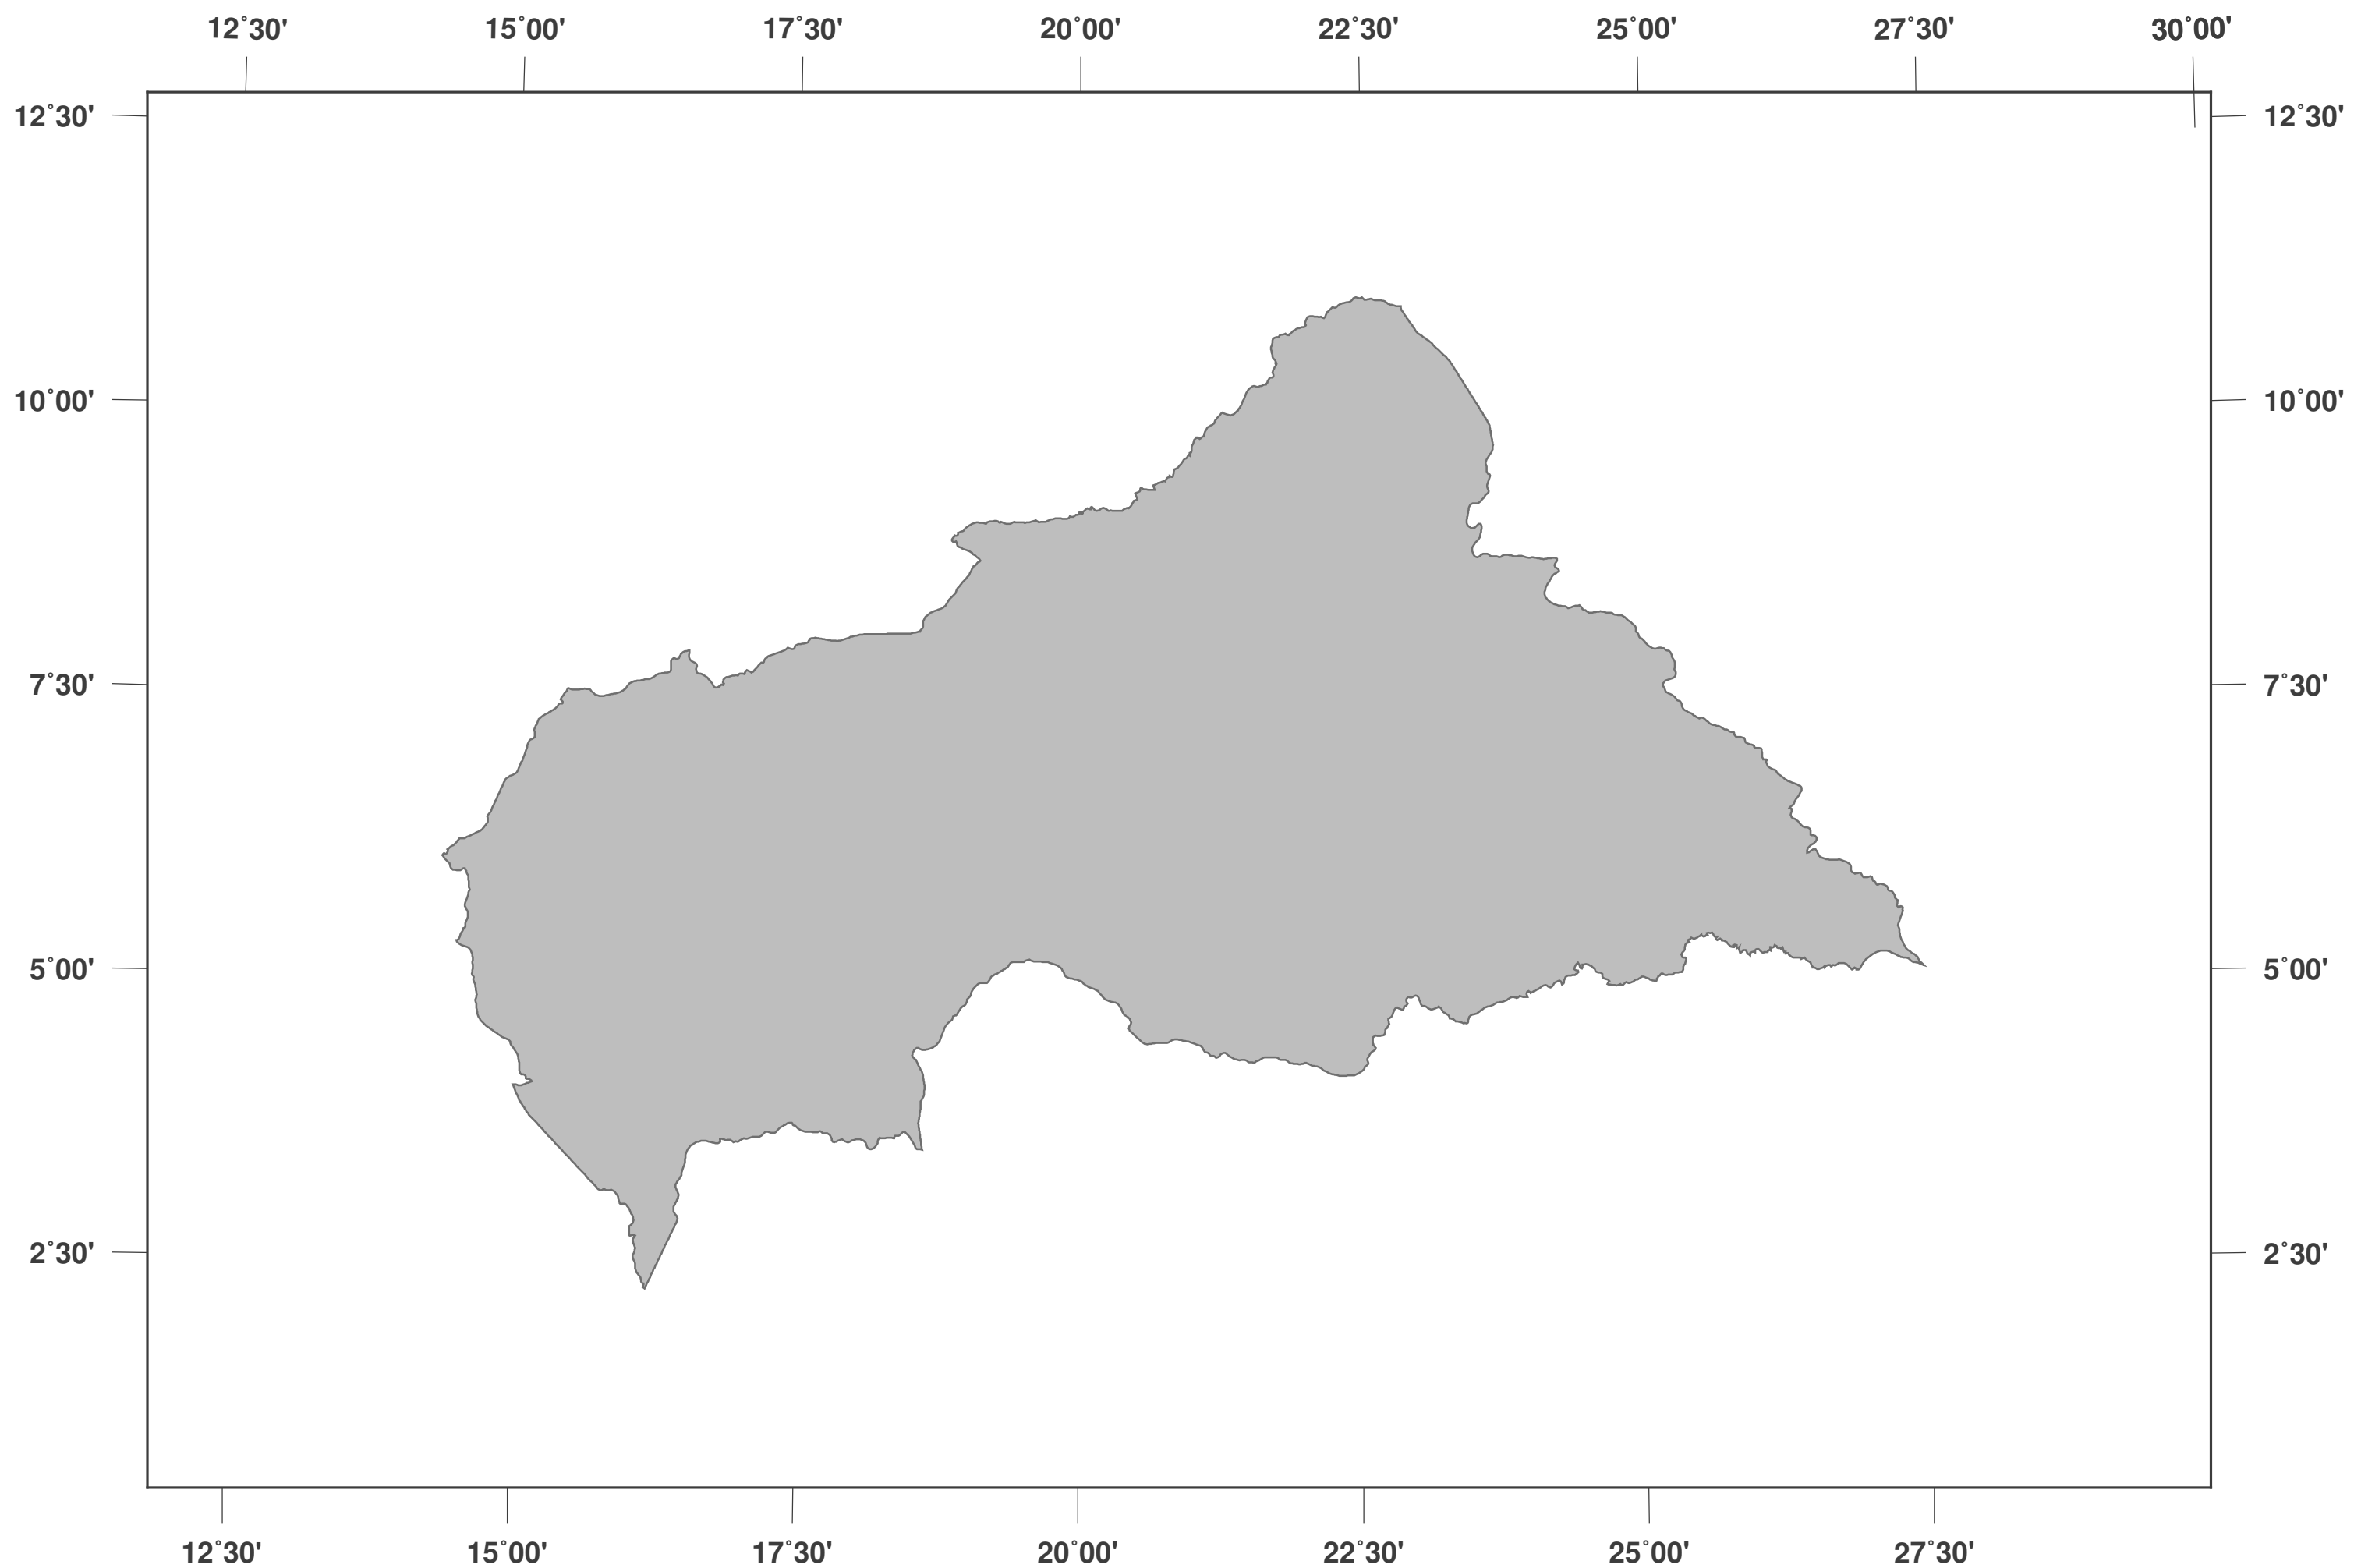

República Centroafricana: mapa mudo

**GINKGO
MAPS**

Licencia del mapa:

Este mapa posee la licencia de reconocimiento de CC-BY-3.0 (<http://creativecommons.org/licenses/by/3.0/deed.es>). Por favor, cite el proyecto de GinkgoMaps como fuente y cree un enlace (<http://www.ginkgomaps.com>).

Parámetros y datos empleados:

Proyección del Mapa: Lambert (equivalente); Centro: lat 6.61° lon 20.94°; Datos visualizados: Natural Earth de <http://www.naturalearthdata.com>