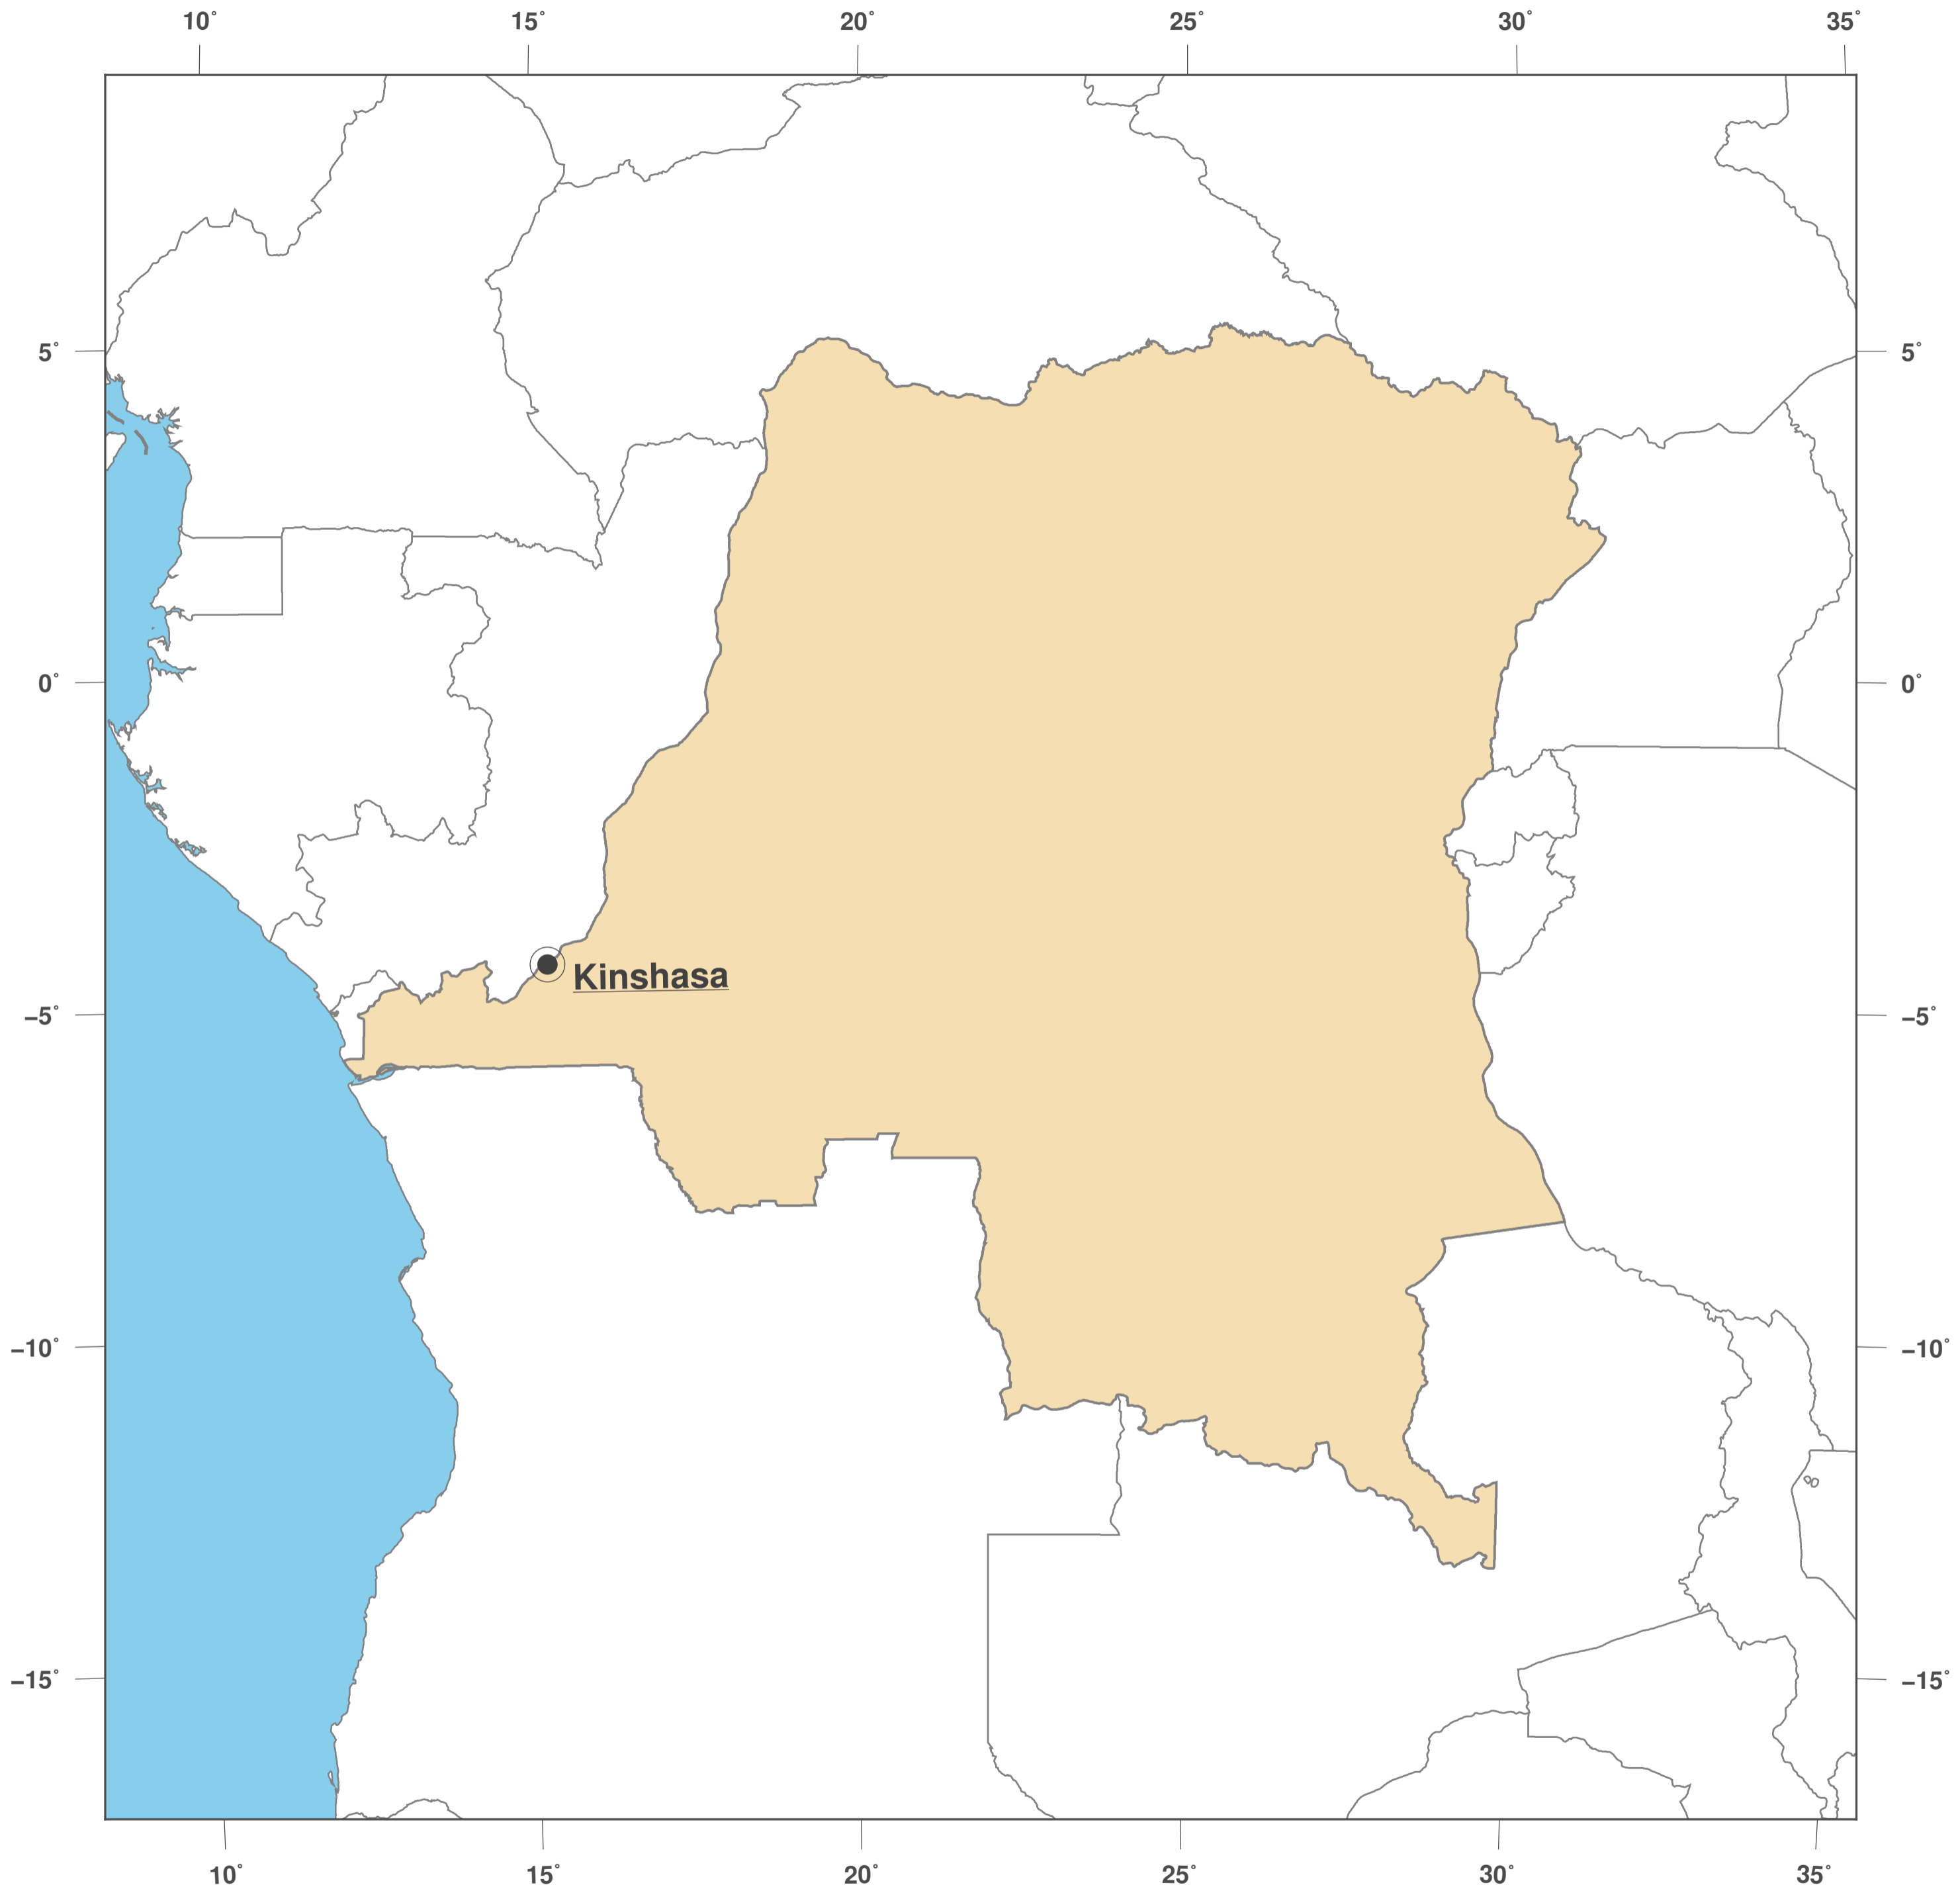

# Congo / Congo Kinshasa: Mapa mudo II

**GINKGO  
MAPS**

#### Licencia del mapa:

Este mapa posee la licencia de reconocimiento de CC-BY-3.0 (<http://creativecommons.org/licenses/by/3.0/deed.es>). Por favor, cite el proyecto de GinkgoMaps como fuente y cree un enlace (<http://www.ginkgomaps.com>).

#### Parámetros y datos empleados:

Proyección del Mapa: Lambert (equivalente); Centro: lat -4.03° lon 21.76°; Datos visualizados: Datos vectoriales: fronteras políticas procedentes de Natural Earth (<http://www.naturalearthdata.com>)