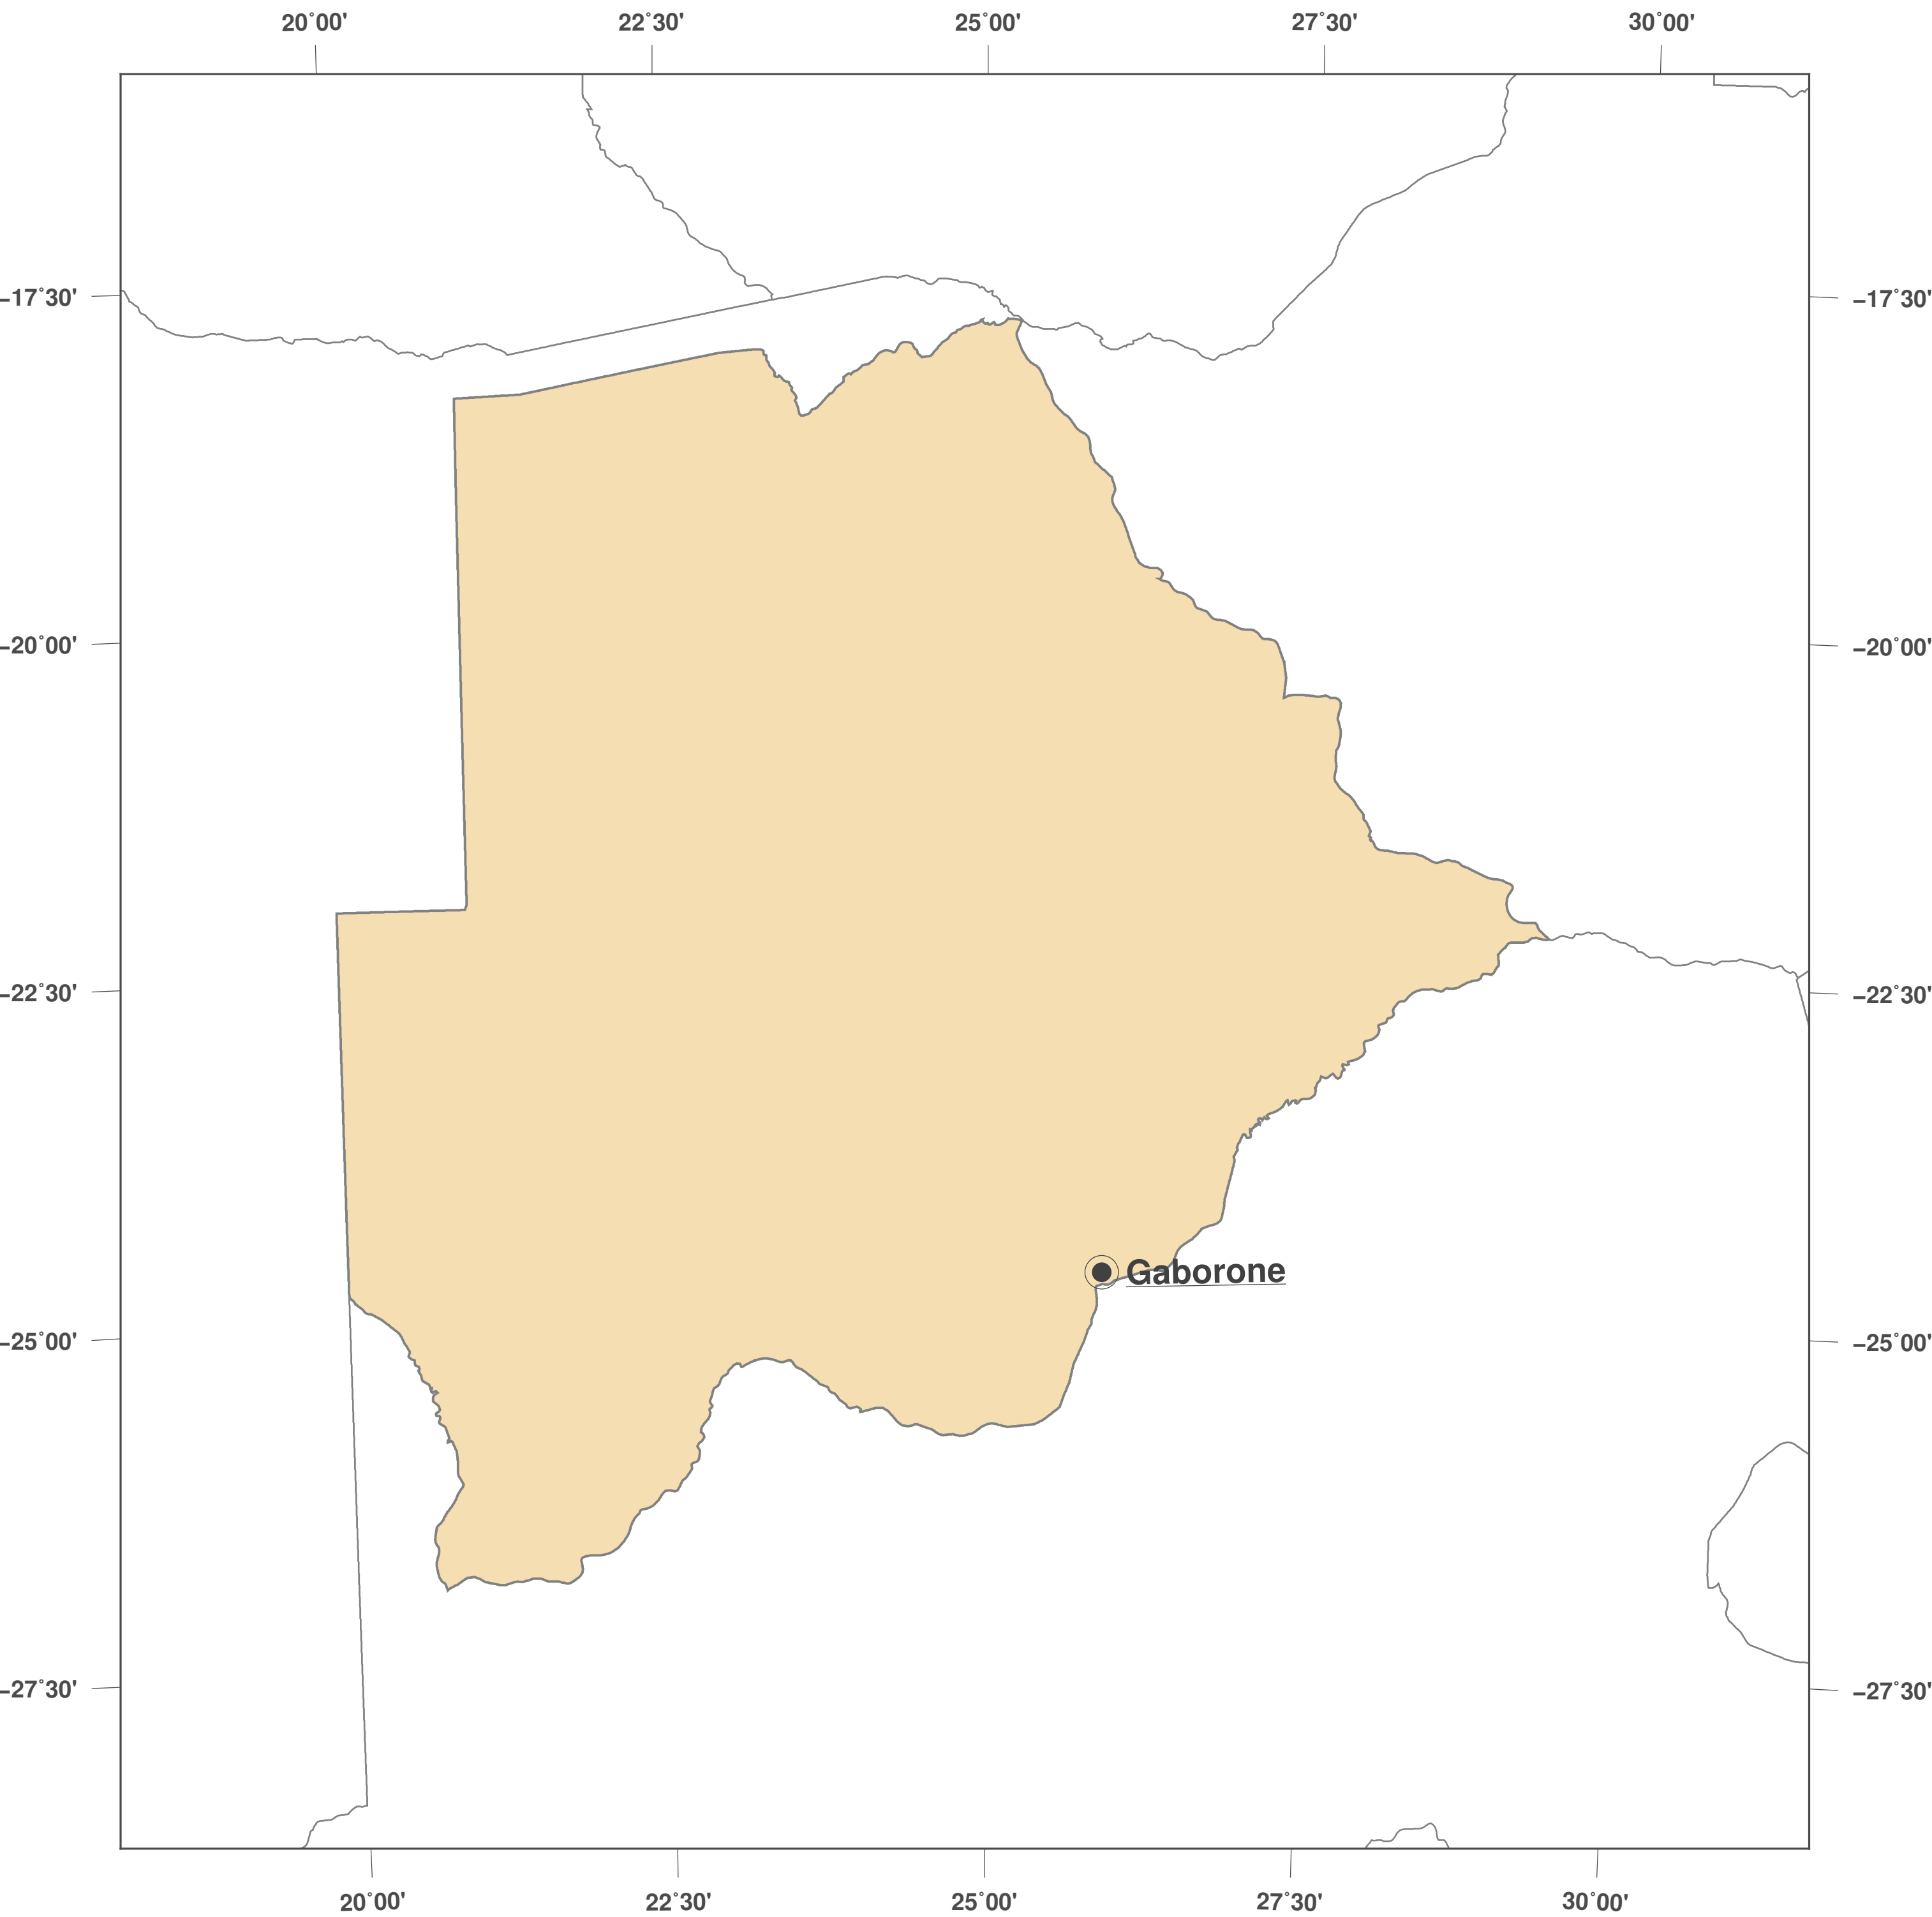

# Botswana: Mapa mudo II

**Licencia del mapa:**

Este mapa posee la licencia de reconocimiento de CC-BY-3.0 (<http://creativecommons.org/licenses/by/3.0/deed.es>). Por favor, cite el proyecto de GinkgoMaps como fuente y cree un enlace (<http://www.ginkgomaps.com>).

**Parámetros y datos empleados:**

Proyección del Mapa: Lambert (equivalente); Centro: lat -22.34° lon 24.68°; Datos visualizados: Datos vectoriales: fronteras políticas procedentes de Natural Earth (<http://www.naturalearthdata.com>)