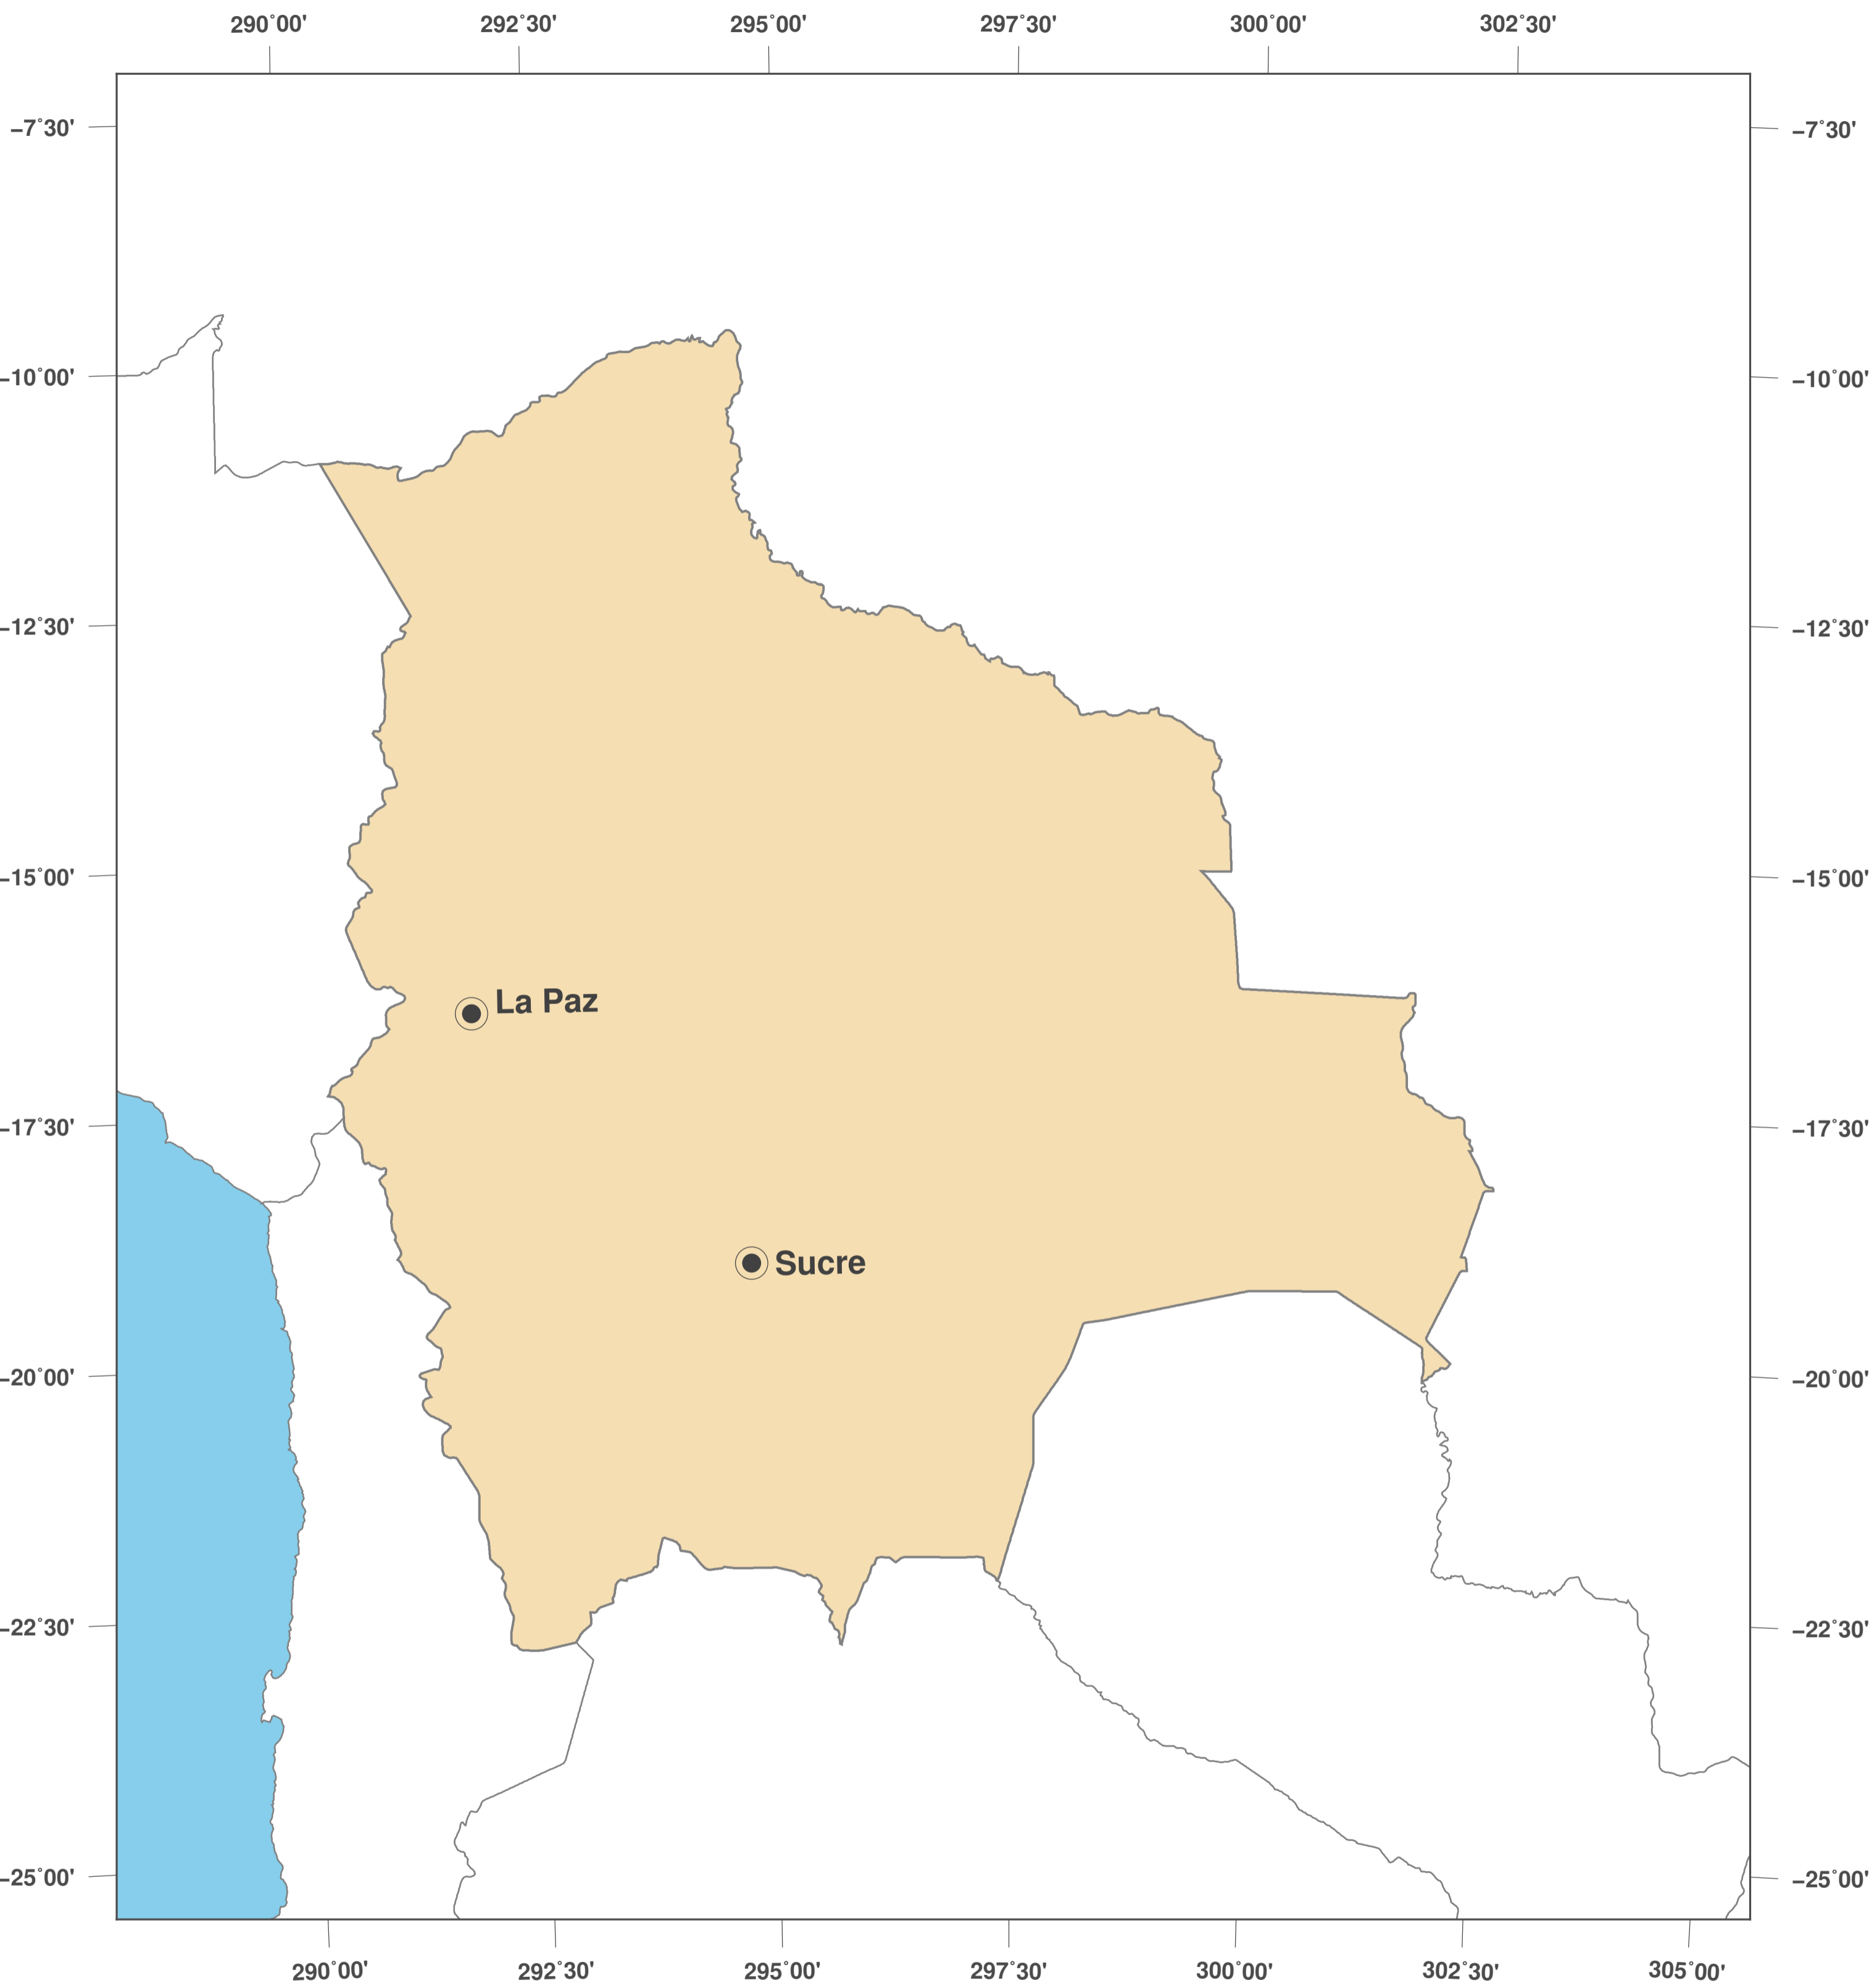

# Bolivia: Mapa mudo II

**GINKGO  
MAPS**

**Licencia del mapa:**

Este mapa posee la licencia de reconocimiento de CC-BY-3.0 (<http://creativecommons.org/licenses/by/3.0/deed.es>). Por favor, cite el proyecto de GinkgoMaps como fuente y cree un enlace (<http://www.ginkgomaps.com>).

**Parámetros y datos empleados:**

Proyección del Mapa: Lambert (equivalente); Centro: lat -16.29° lon -63.55°; Datos visualizados: Datos vectoriales: fronteras políticas procedentes de Natural Earth (<http://www.naturalearthdata.com>)