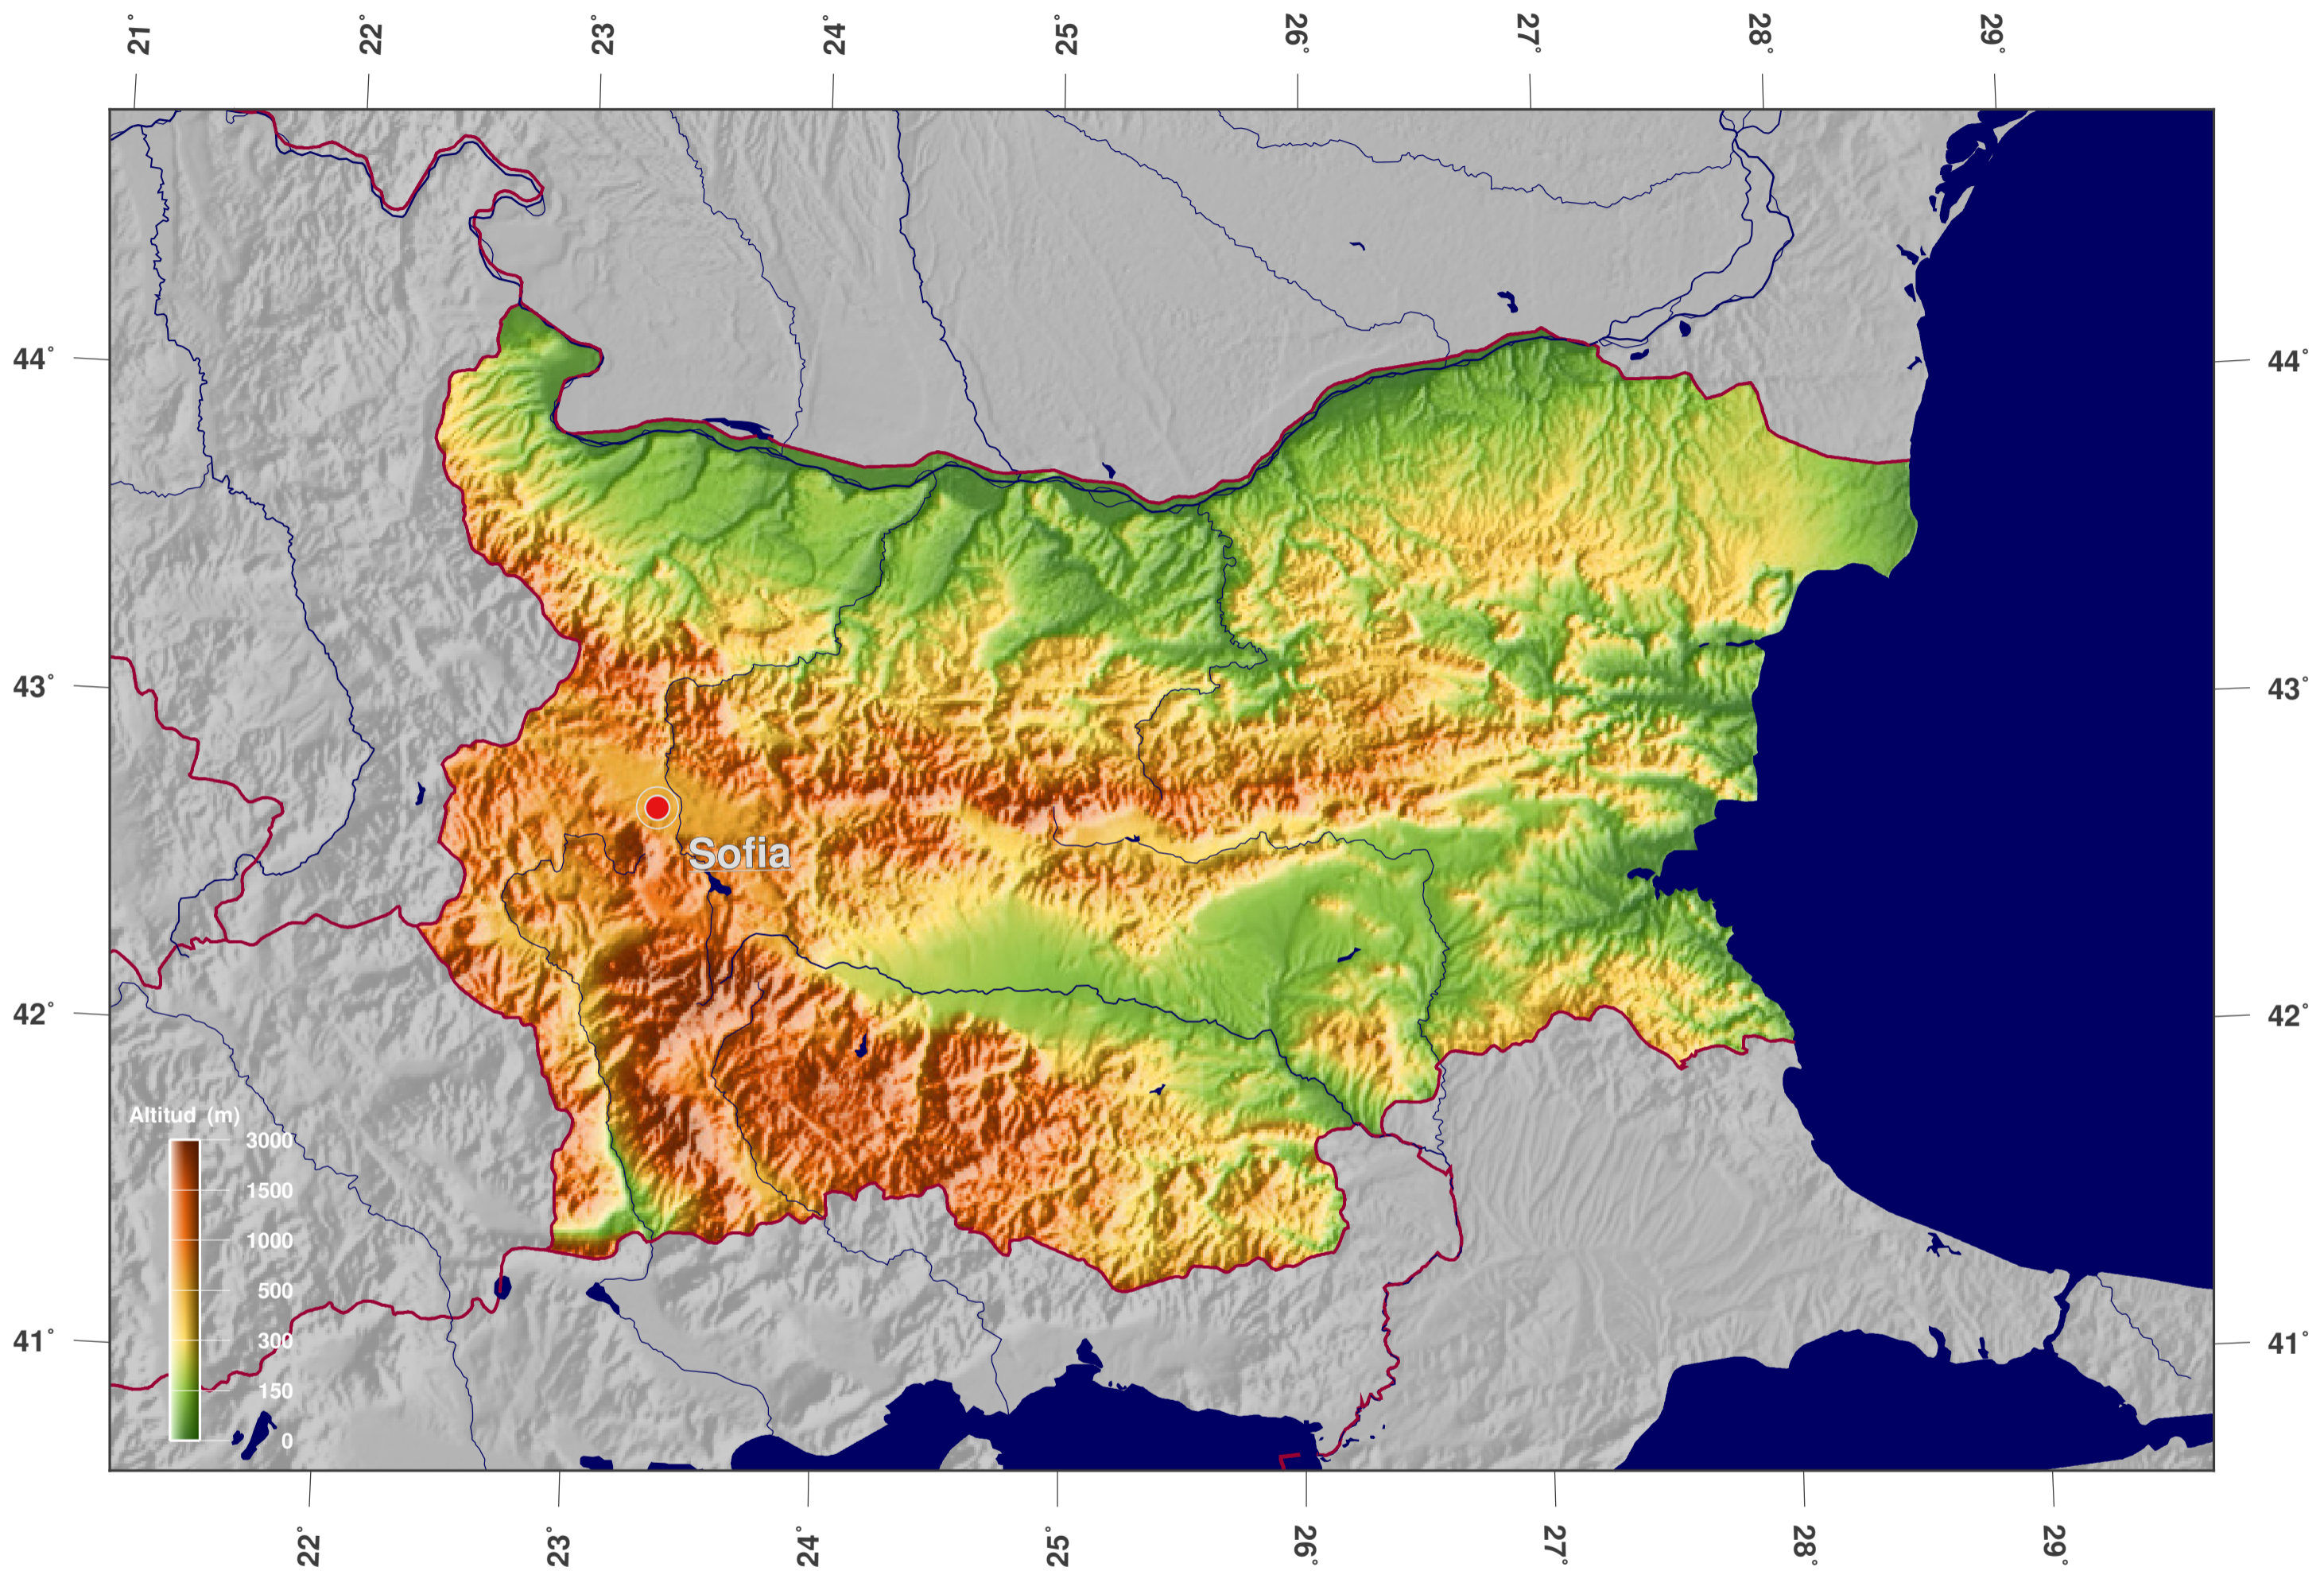

# Bulgaria: Topografía y relieve sombreados

## Licencia del mapa:

Este mapa posee la licencia de reconocimiento de CC-BY-3.0 (<http://creativecommons.org/licenses/by/3.0/deed.es>). Por favor, cite el proyecto de GinkgoMaps como fuente y cree un enlace (<http://www.ginkgomaps.com>).

## Parámetros y datos empleados:

Proyección del Mapa: Lambert (equivalente); Centro: lat 42.73° lon 25.49°; datos vectoriales: Natural Earth (<http://www.naturalearthdata.com>) y GSHHG ([www.soest.hawaii.edu/pwessel/gshhg](http://www.soest.hawaii.edu/pwessel/gshhg)); datos raster: Geoware ([www.geoware-online.com](http://www.geoware-online.com)).