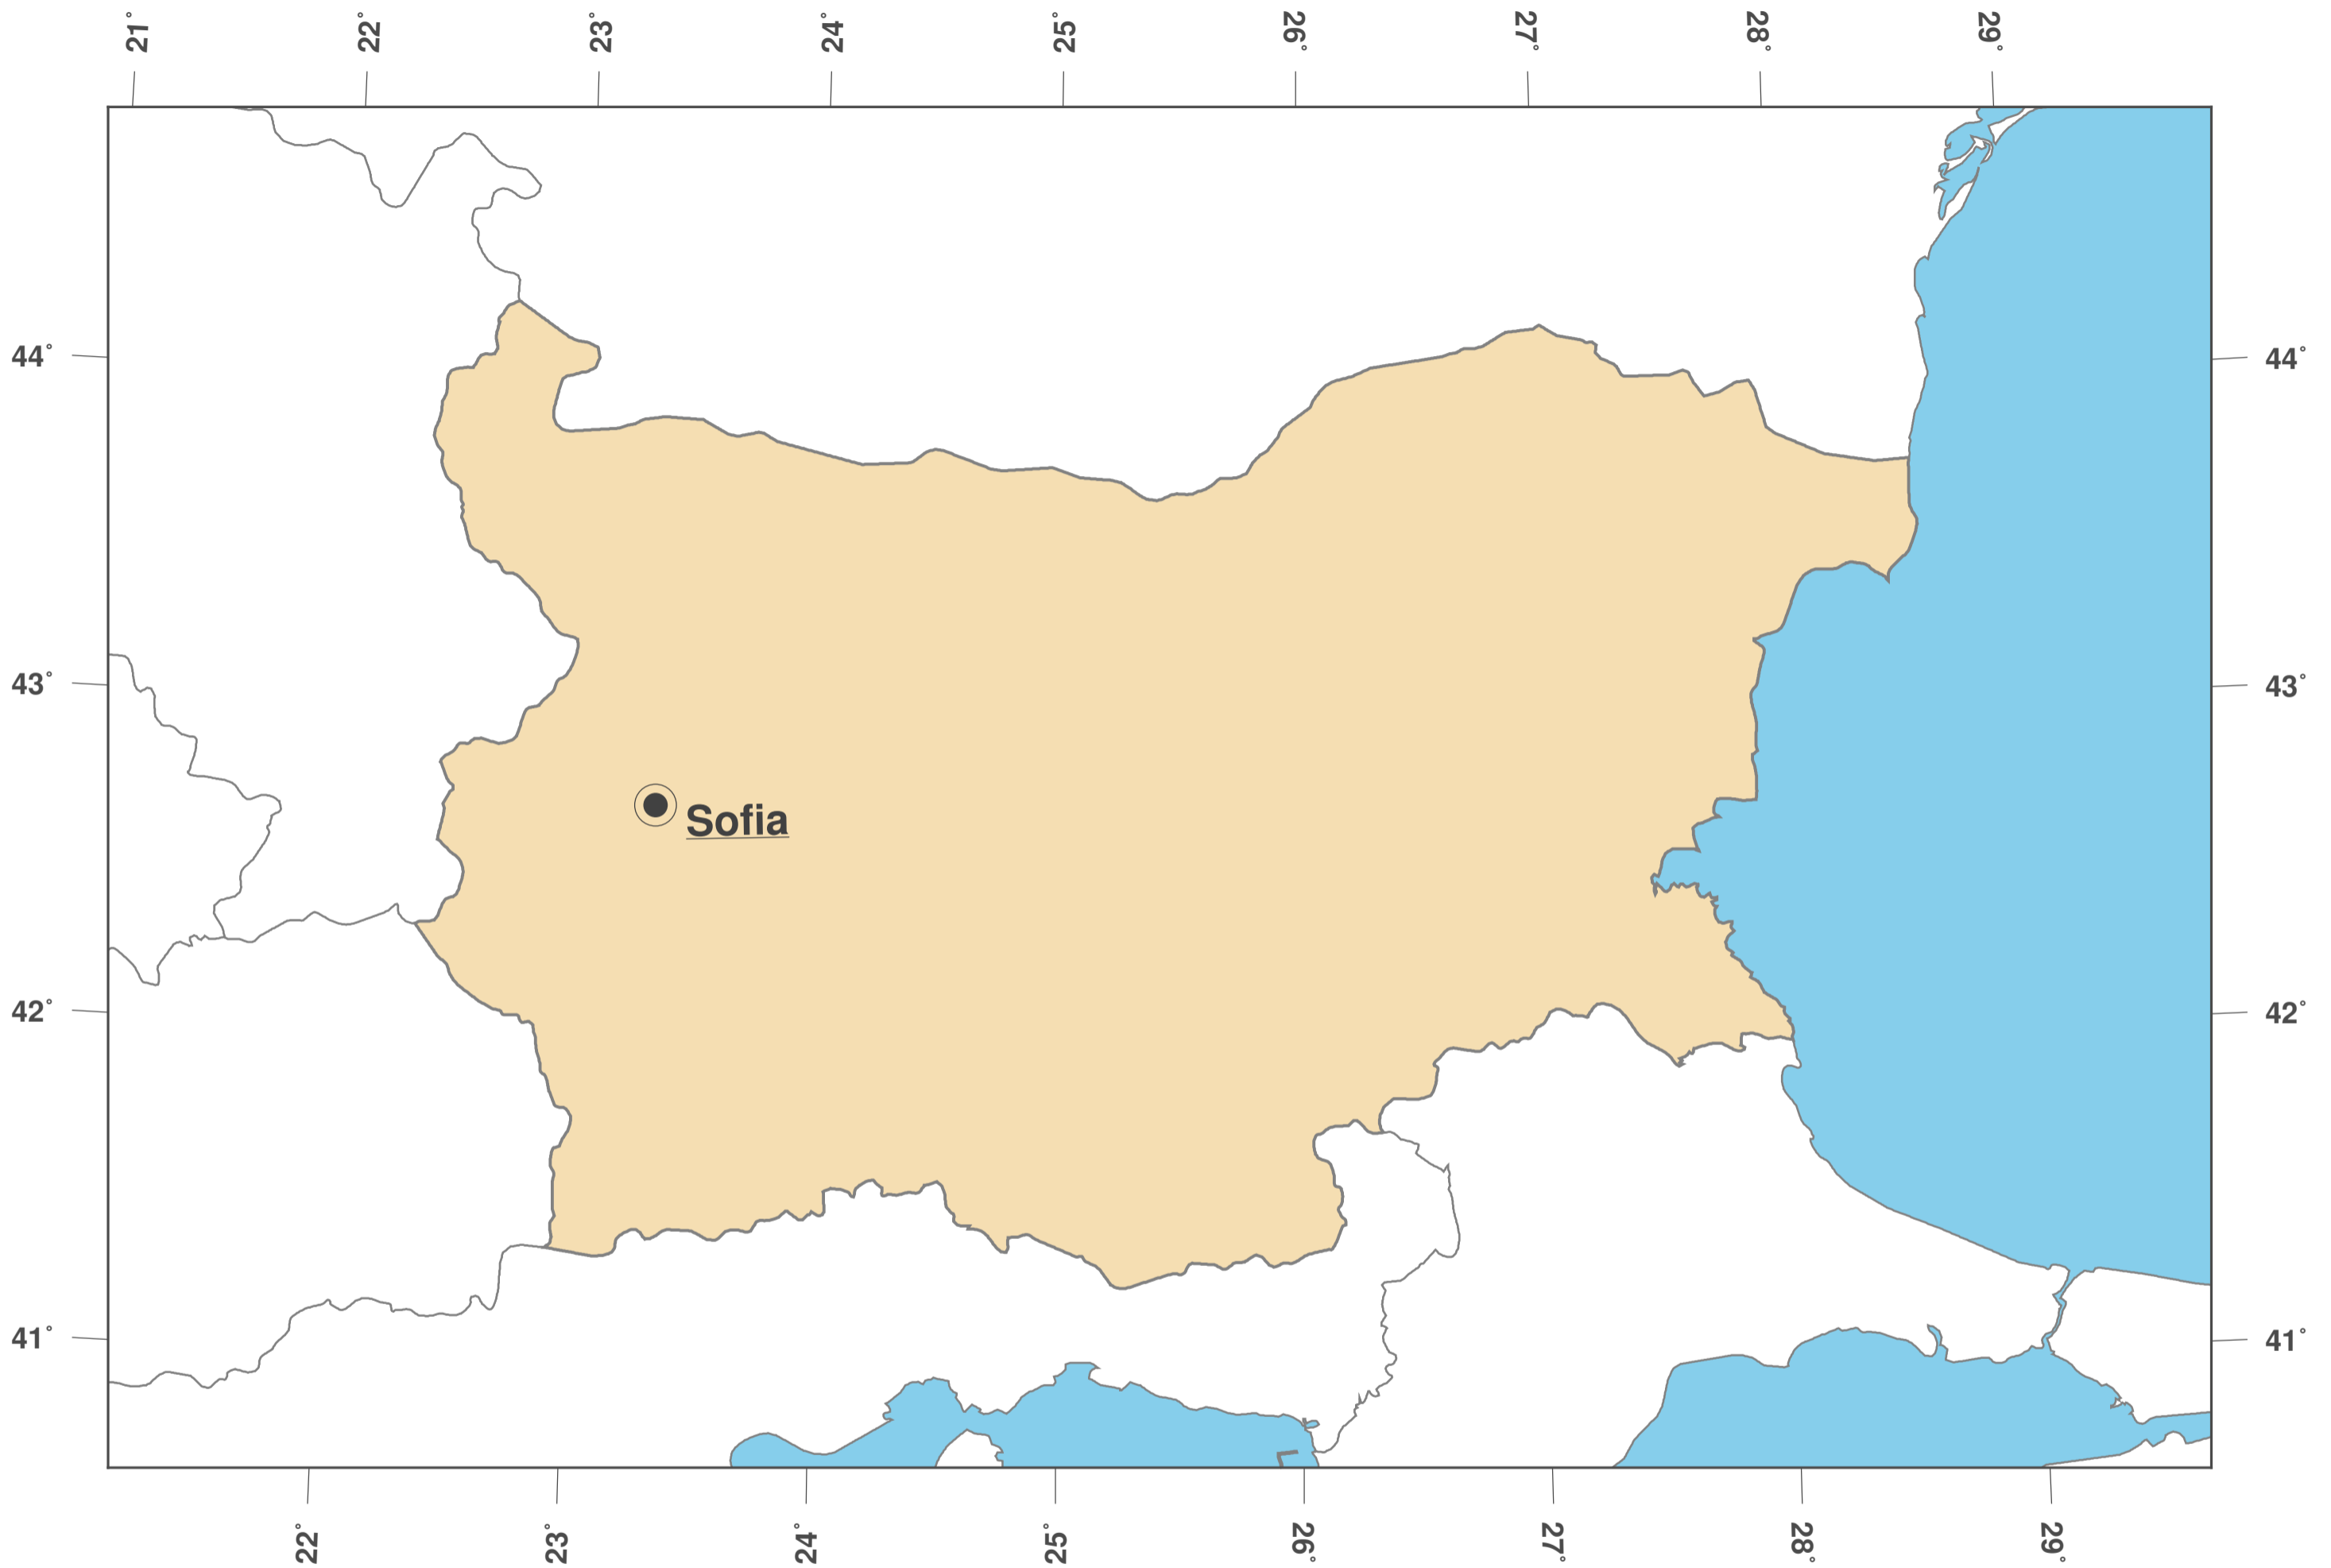

# Bulgaria: Mapa mudo II

**GINKGO  
MAPS**

## Licencia del mapa:

Este mapa posee la licencia de reconocimiento de CC-BY-3.0 (<http://creativecommons.org/licenses/by/3.0/deed.es>). Por favor, cite el proyecto de GinkgoMaps como fuente y cree un enlace (<http://www.ginkgomaps.com>).

## Parámetros y datos empleados:

Proyección del Mapa: Lambert (equivalente); Centro: lat 42.73° lon 25.49°; Datos visualizados: Datos vectoriales: fronteras políticas procedentes de Natural Earth (<http://www.naturalearthdata.com>)