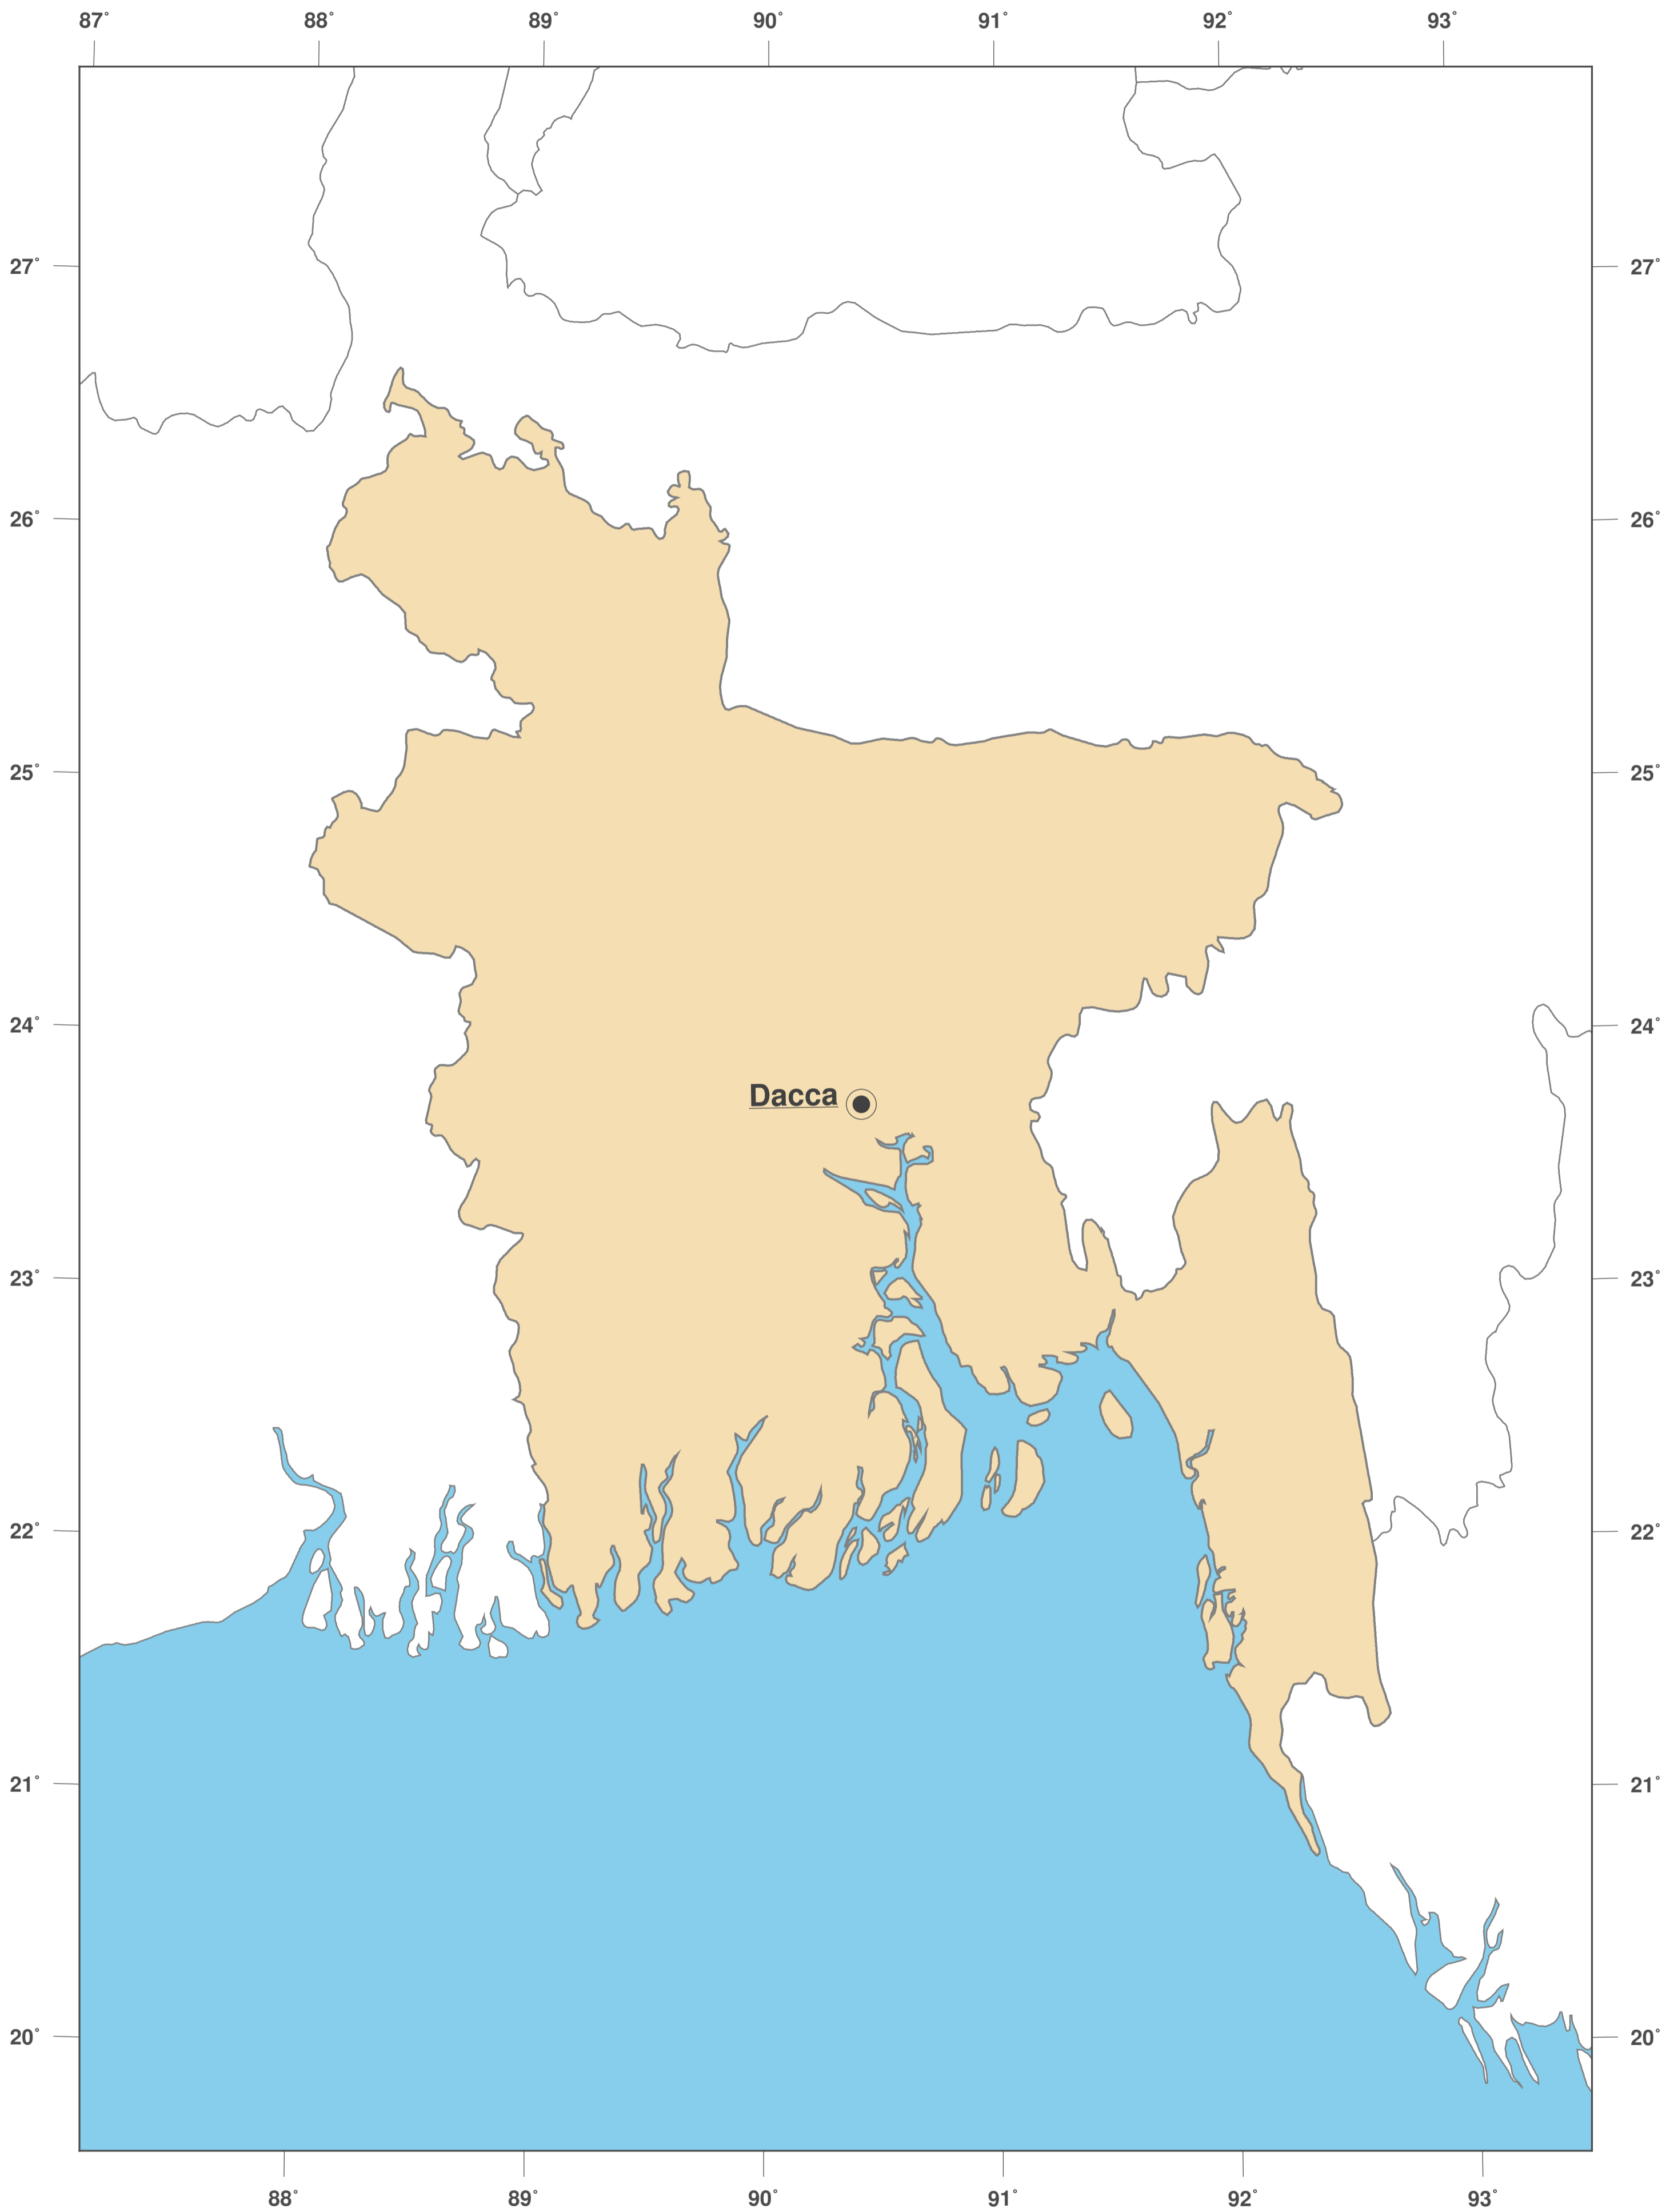

Bangladesh: Mapa mudo II

**GINKGO
MAPS**

Licencia del mapa:

Este mapa posee la licencia de reconocimiento de CC-BY-3.0 (<http://creativecommons.org/licenses/by/3.0/deed.es>). Por favor, cite el proyecto de GinkgoMaps como fuente y cree un enlace (<http://www.ginkgomaps.com>).

Parámetros y datos empleados:

Proyección del Mapa: Lambert (equivalente); Centro: lat 23.69° lon 90.35°; Datos visualizados: Datos vectoriales: fronteras políticas procedentes de Natural Earth (<http://www.naturalearthdata.com>)