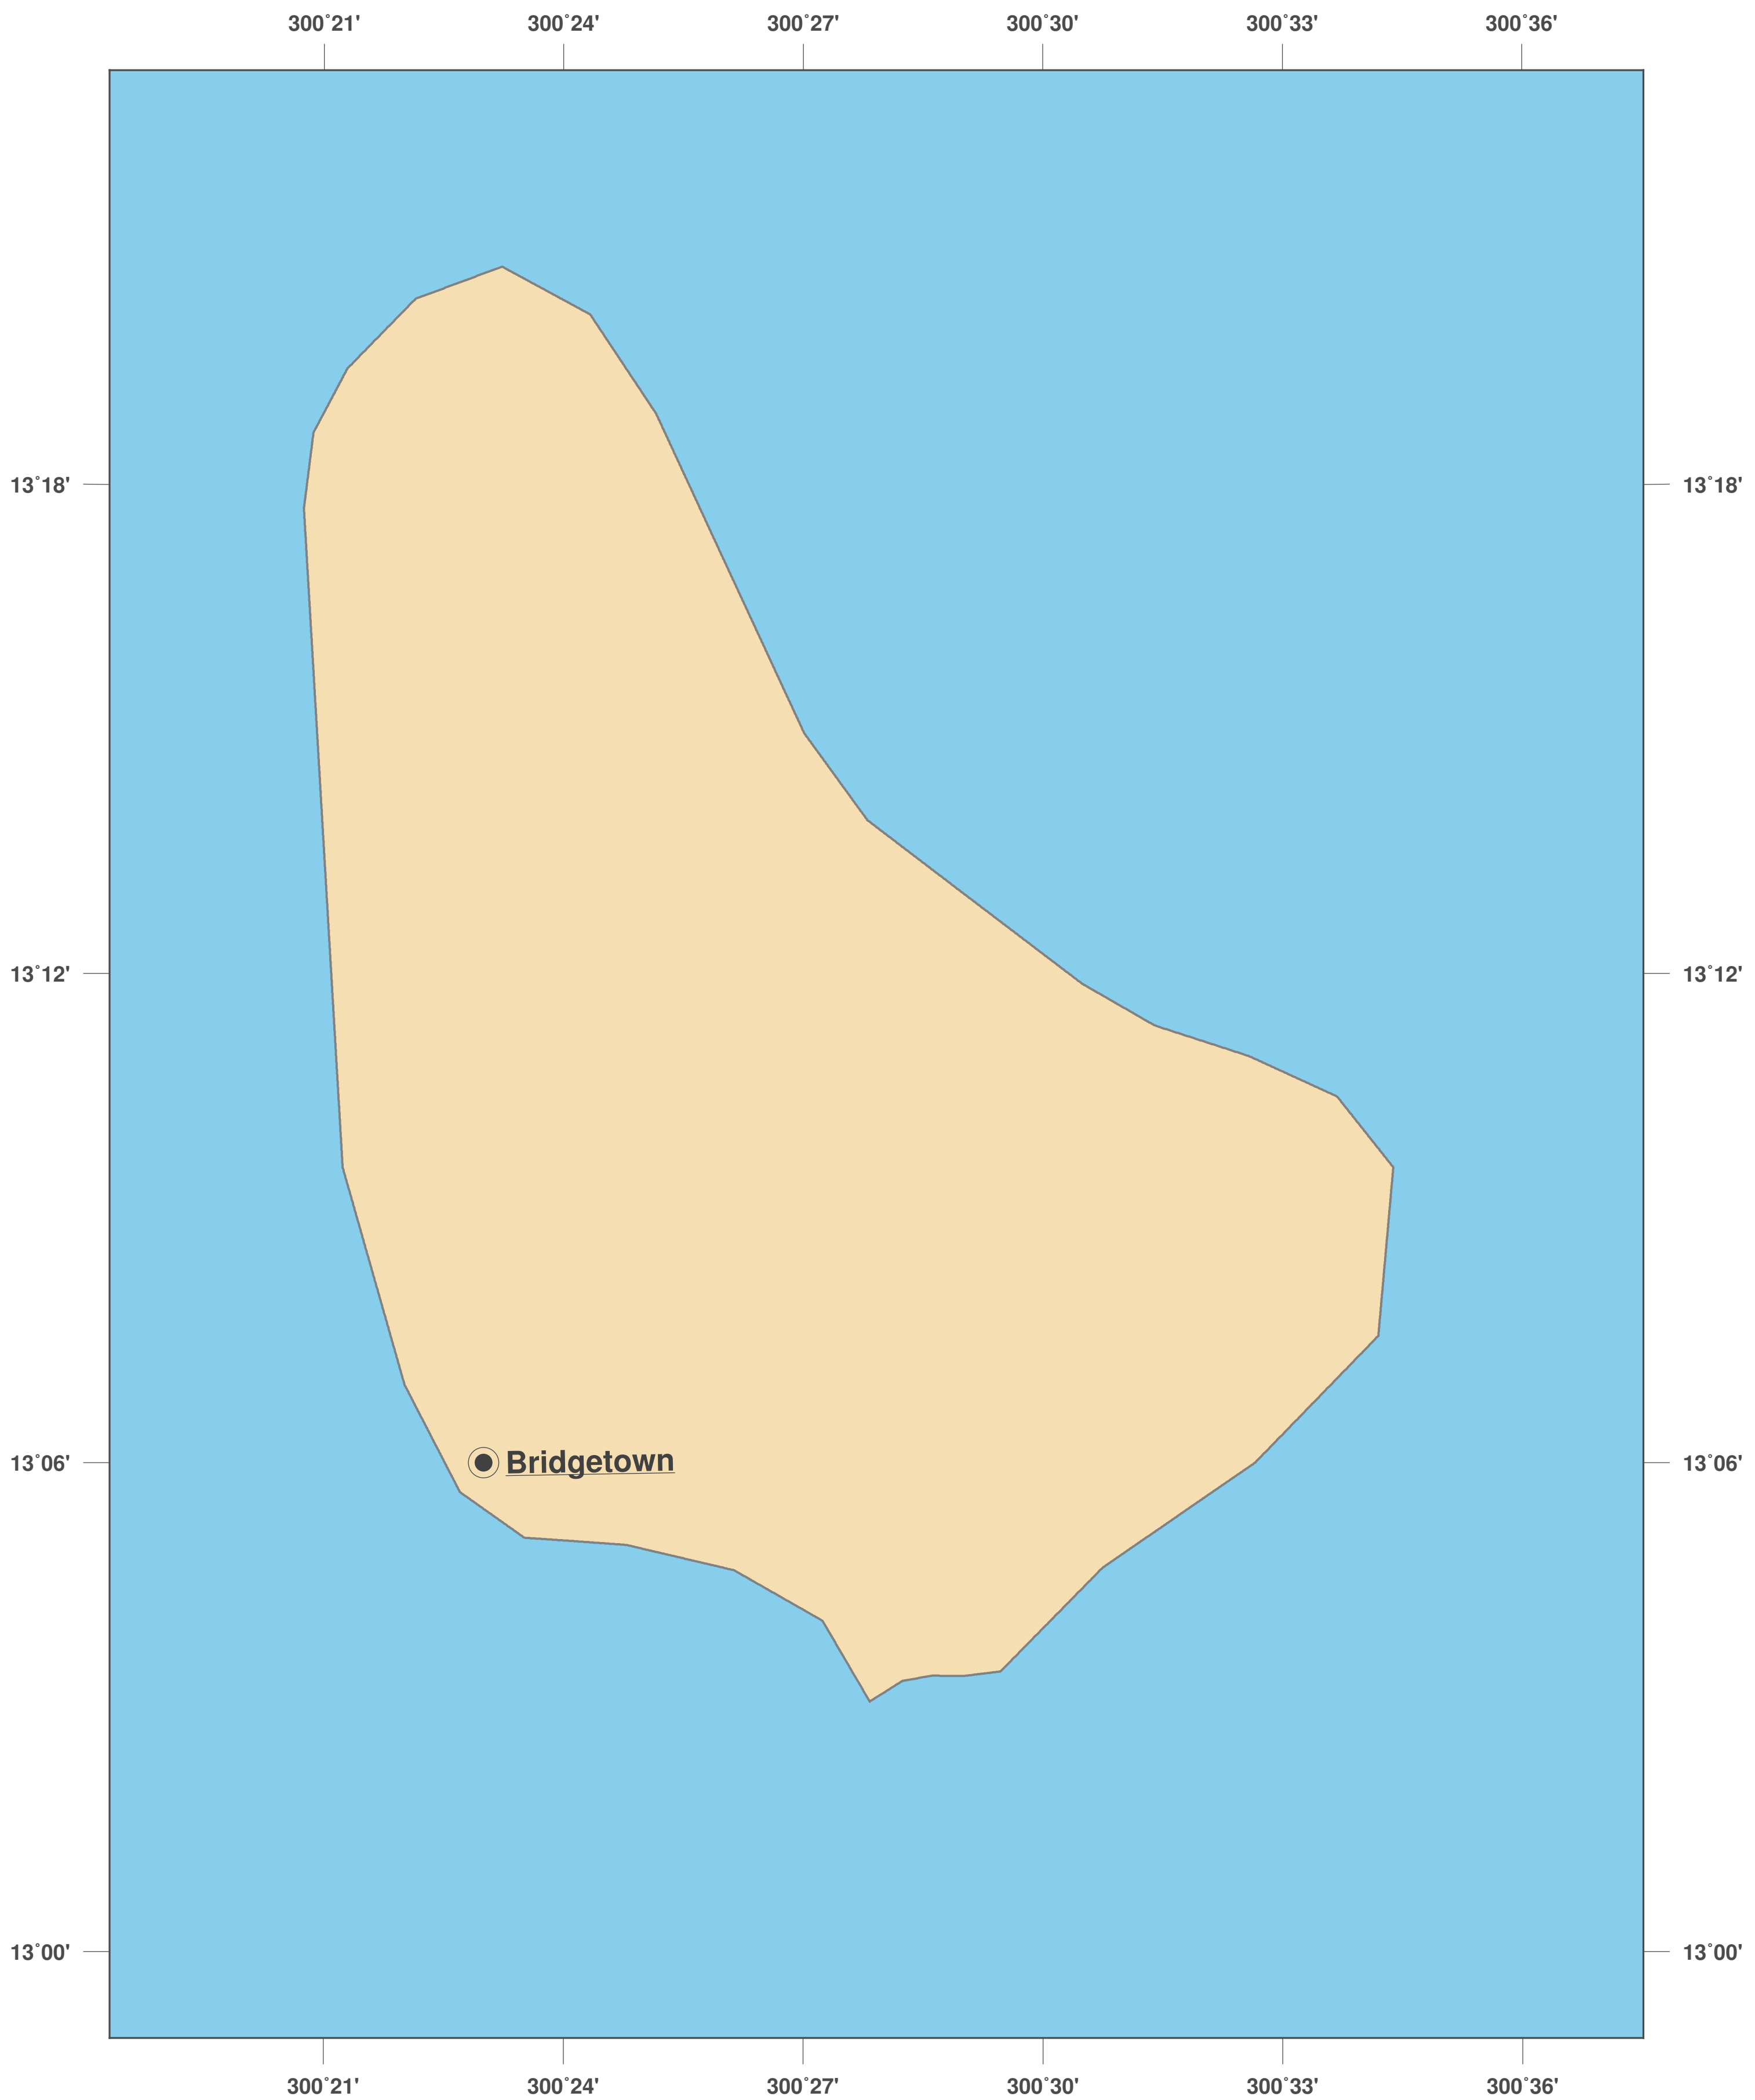

# Barbados: Mapa mudo II

**Licencia del mapa:**

Este mapa posee la licencia de reconocimiento de CC-BY-3.0 (<http://creativecommons.org/licenses/by/3.0/deed.es>). Por favor, cite el proyecto de GinkgoMaps como fuente y cree un enlace (<http://www.ginkgomaps.com>).

**Parámetros y datos empleados:**

Proyección del Mapa: Lambert (equivalente); Centro: lat 13.18° lon -59.53°; Datos visualizados: Datos vectoriales: fronteras políticas procedentes de Natural Earth (<http://www.naturalearthdata.com>)