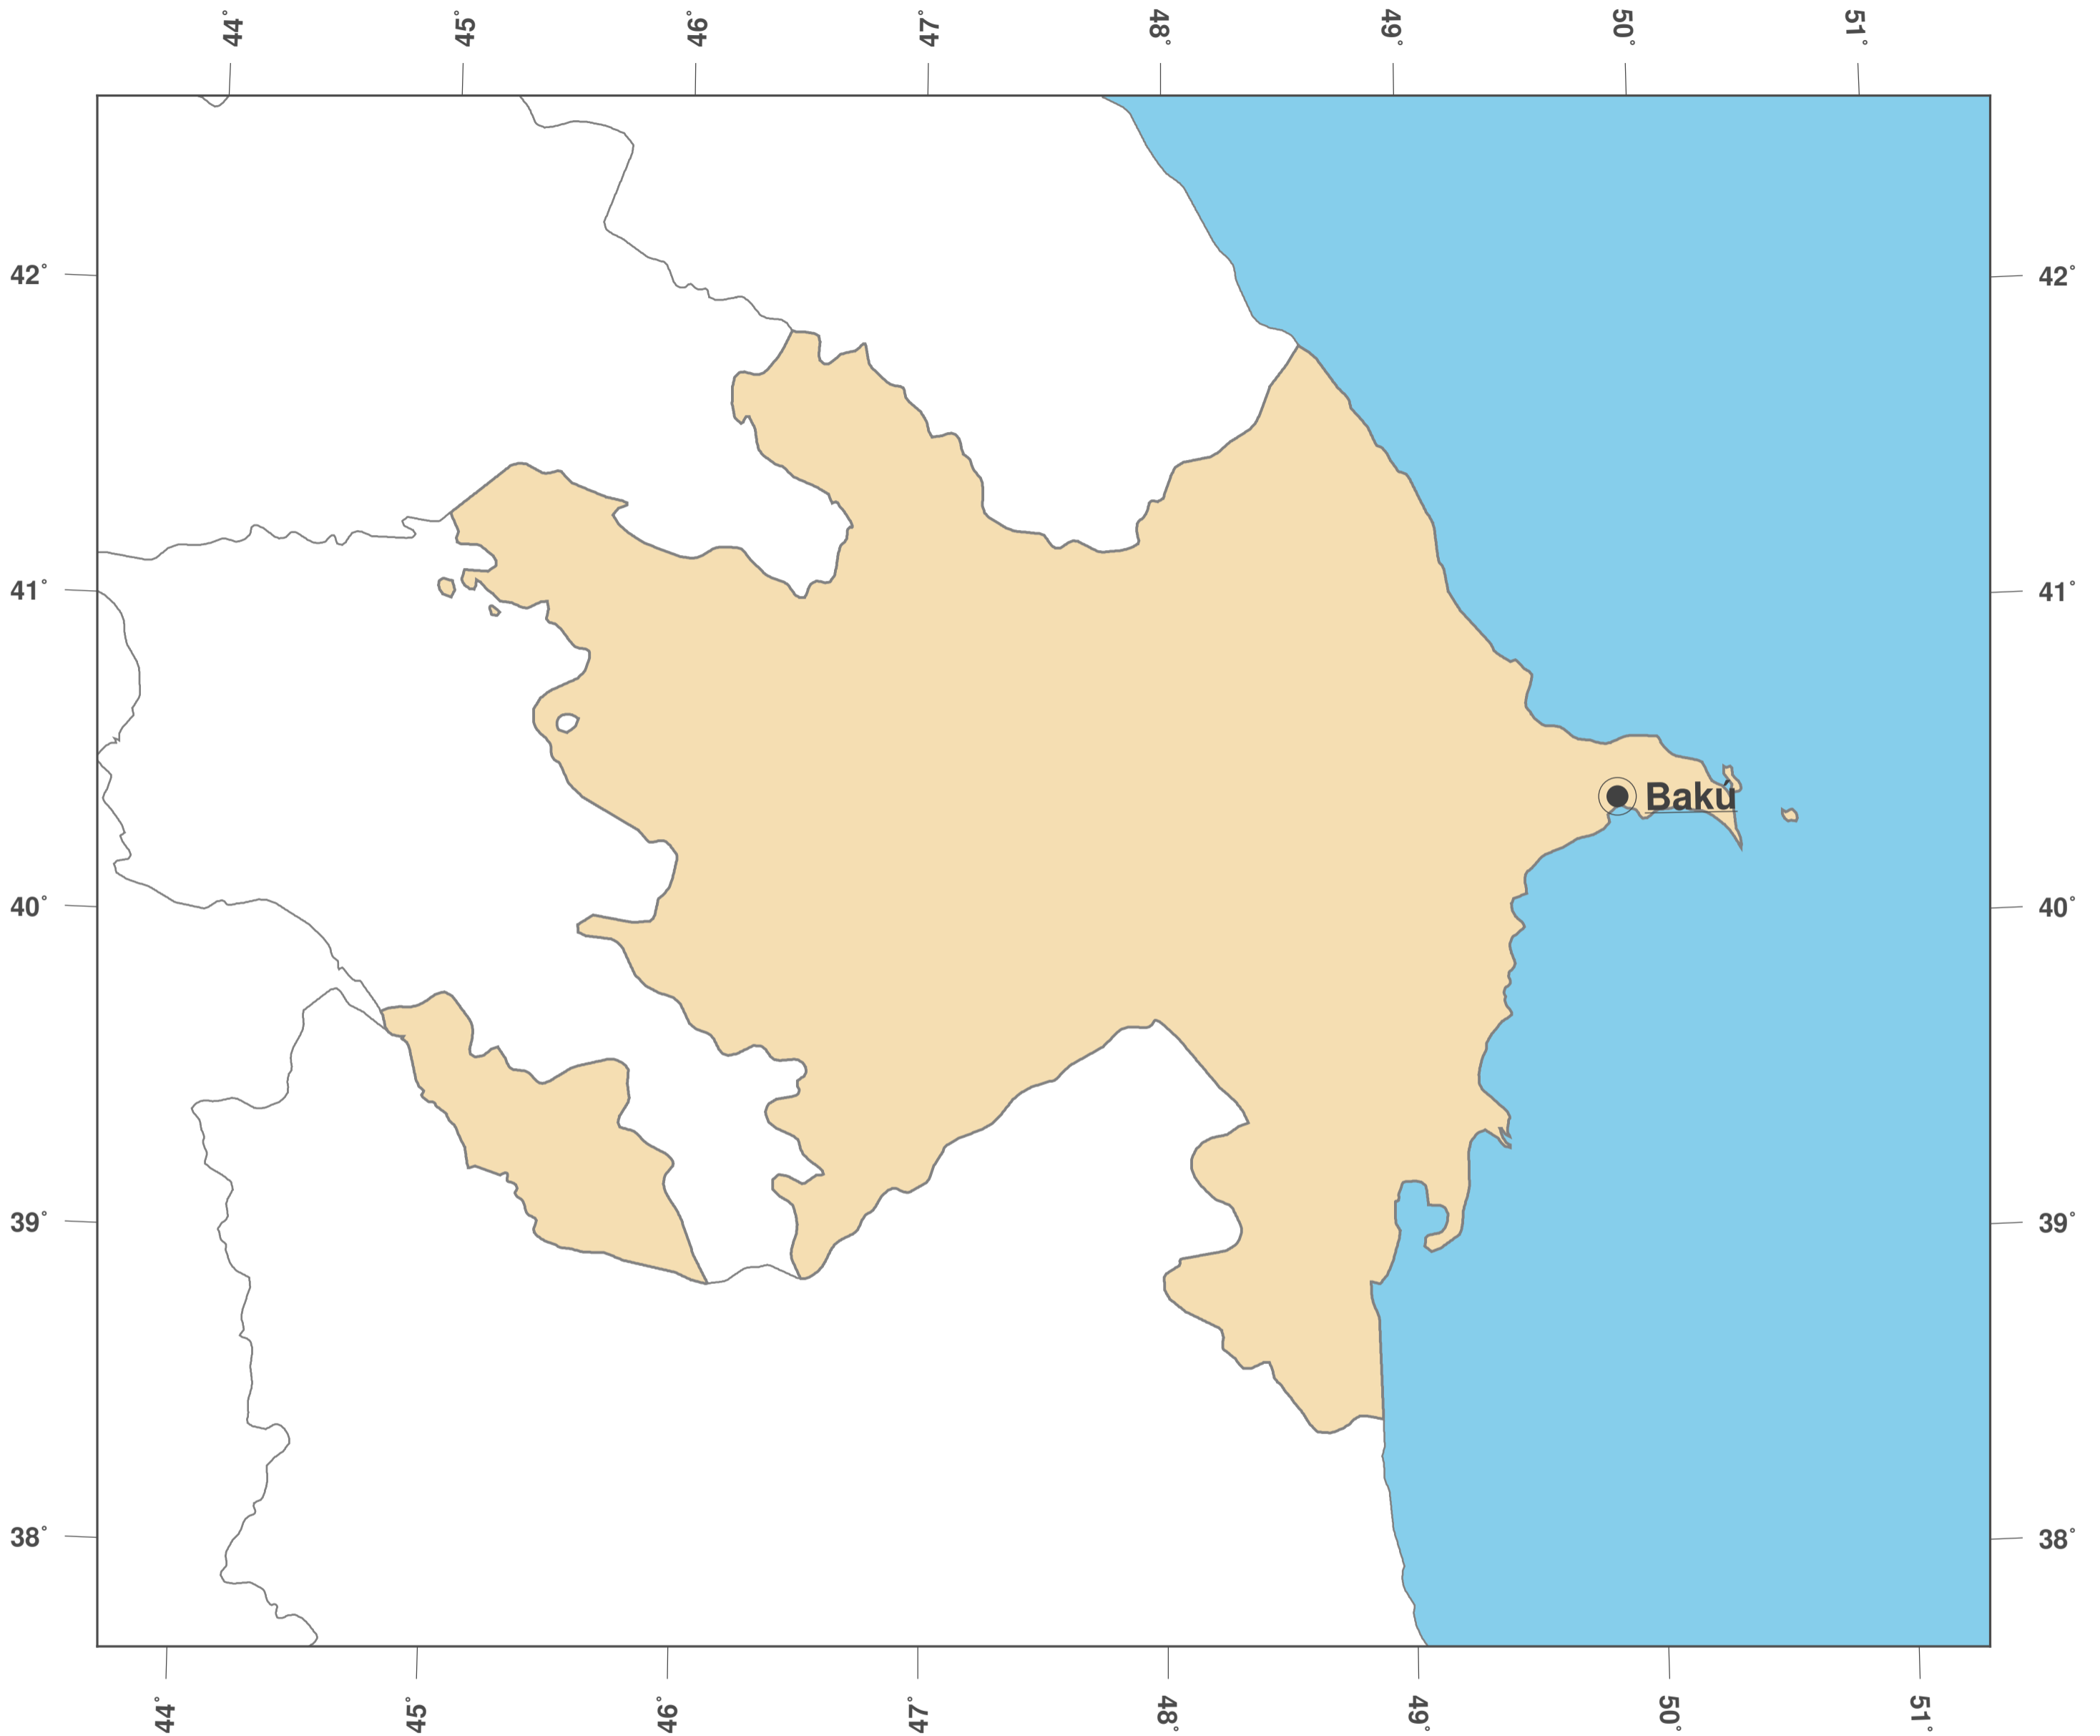

Azerbaiyán: Mapa mudo II

**GINKGO
MAPS**

Licencia del mapa:

Este mapa posee la licencia de reconocimiento de CC-BY-3.0 (<http://creativecommons.org/licenses/by/3.0/deed.es>). Por favor, cite el proyecto de GinkgoMaps como fuente y cree un enlace (<http://www.ginkgomaps.com>).

Parámetros y datos empleados:

Proyección del Mapa: Lambert (equivalente); Centro: lat 40.15° lon 47.57°; Datos visualizados: Datos vectoriales: fronteras políticas procedentes de Natural Earth (<http://www.naturalearthdata.com>)