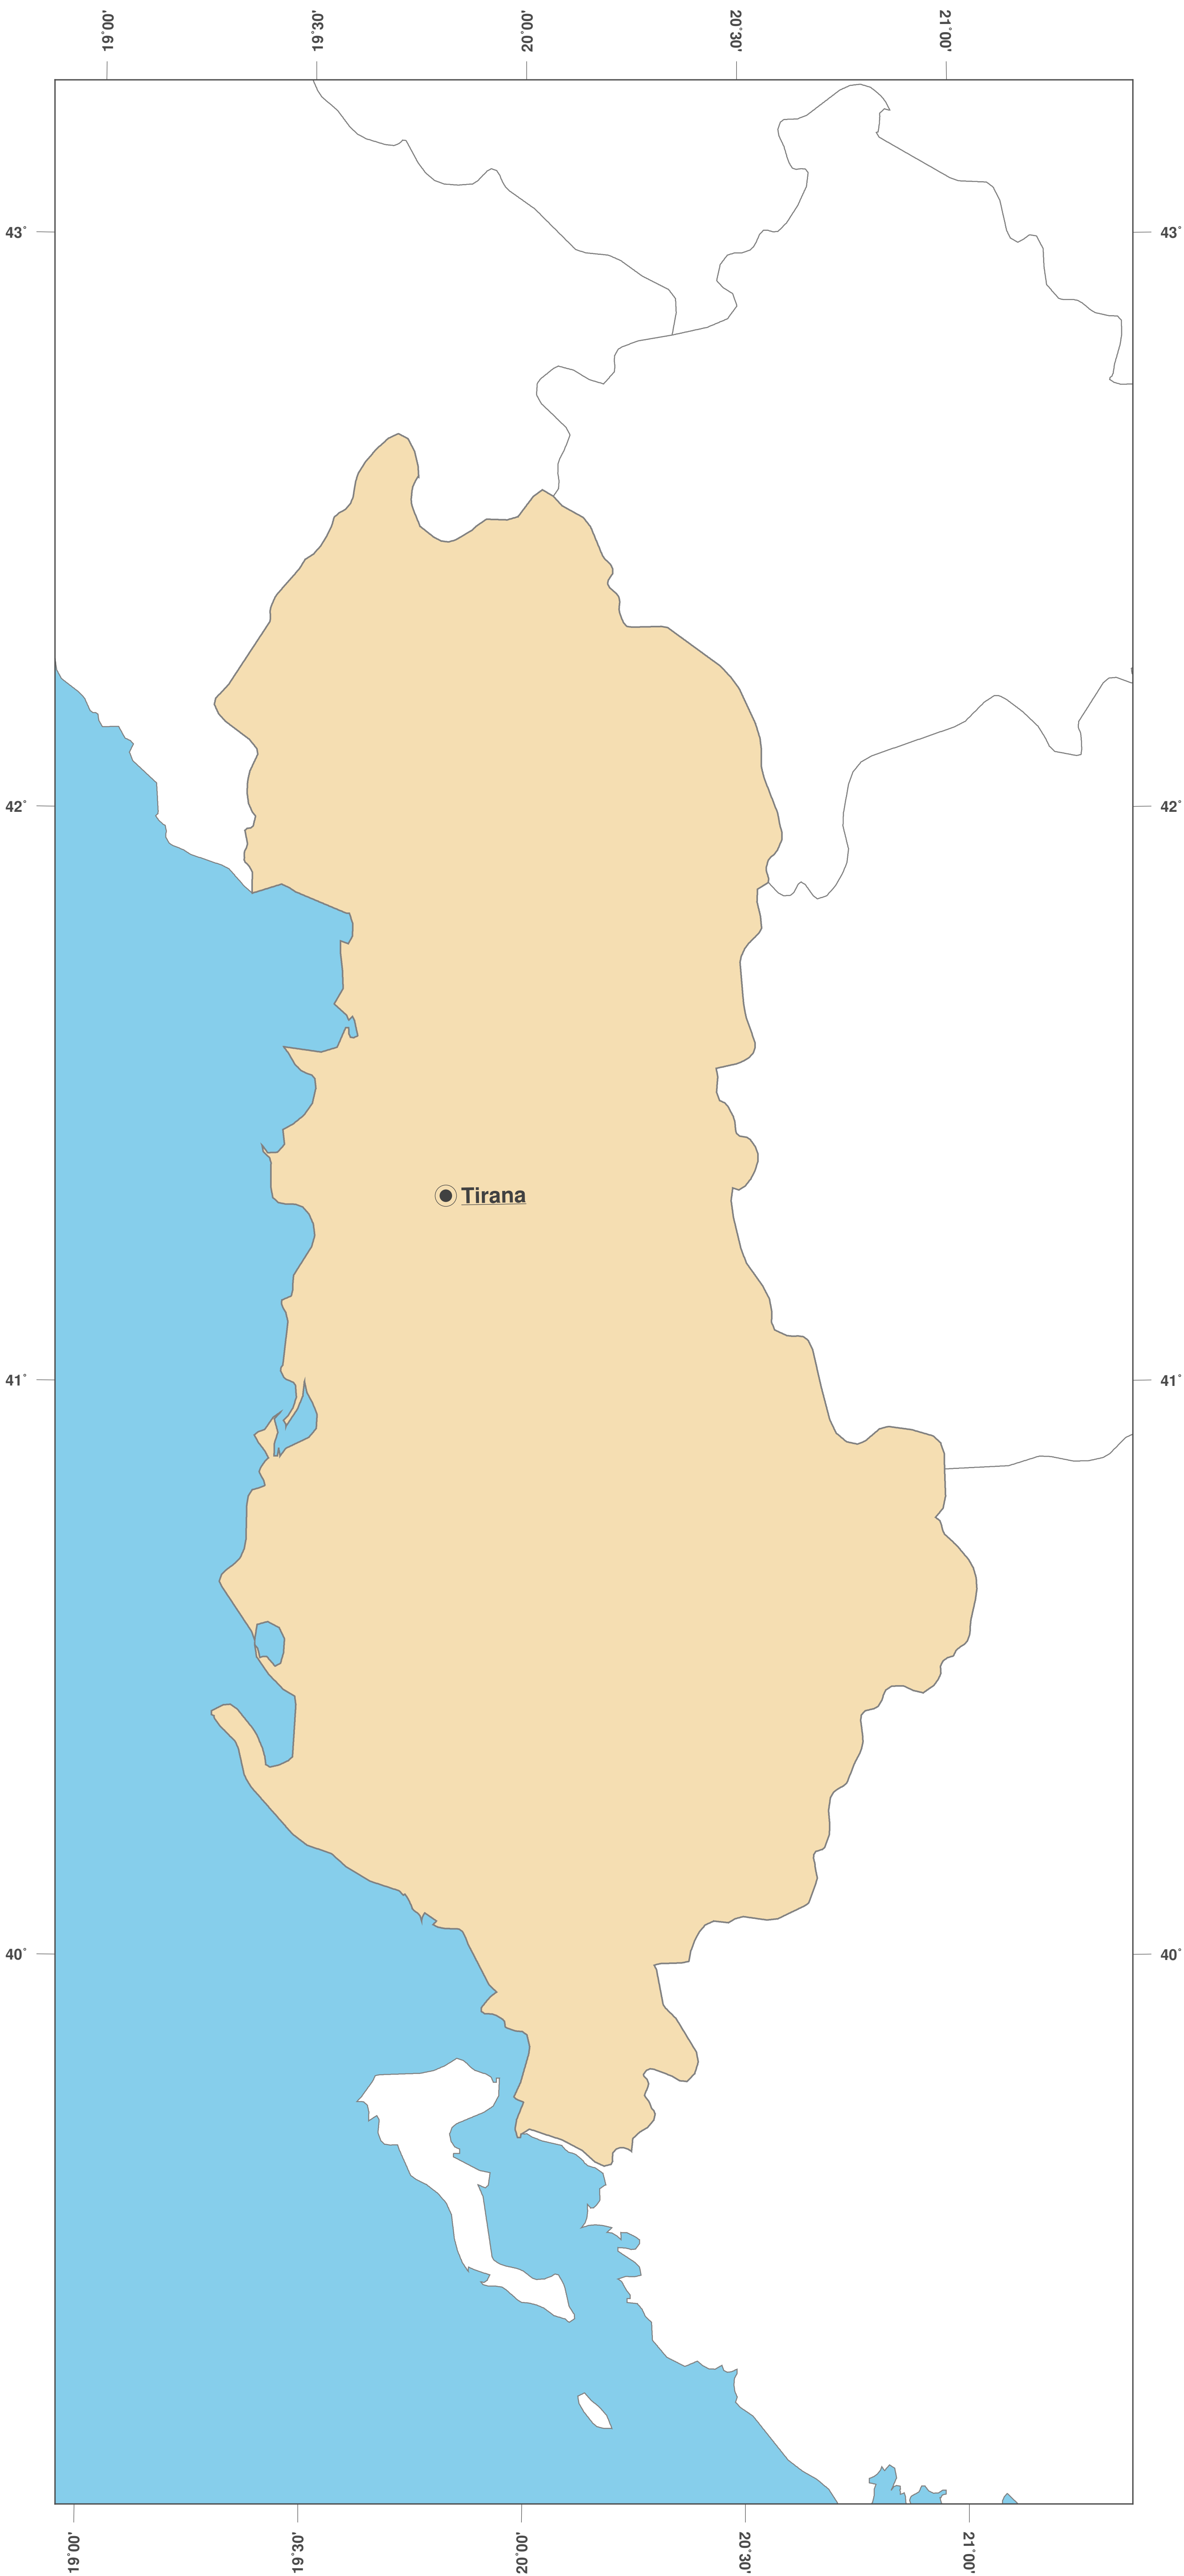

Albania: Mapa mudo II

**GINKGO
MAPS**

Licencia del mapa:

Este mapa posee la licencia de reconocimiento de CC-BY-3.0 (<http://creativecommons.org/licenses/by/3.0/deed.es>). Por favor, cite el proyecto de GinkgoMaps como fuente y cree un enlace (<http://www.ginkgomaps.com>).

Parámetros y datos empleados:

Proyección del Mapa: Lambert (equivalente); Centro: lat 41.16° lon 20.18°; Datos visualizados: Datos vectoriales: fronteras políticas procedentes de Natural Earth (<http://www.naturalearthdata.com>)