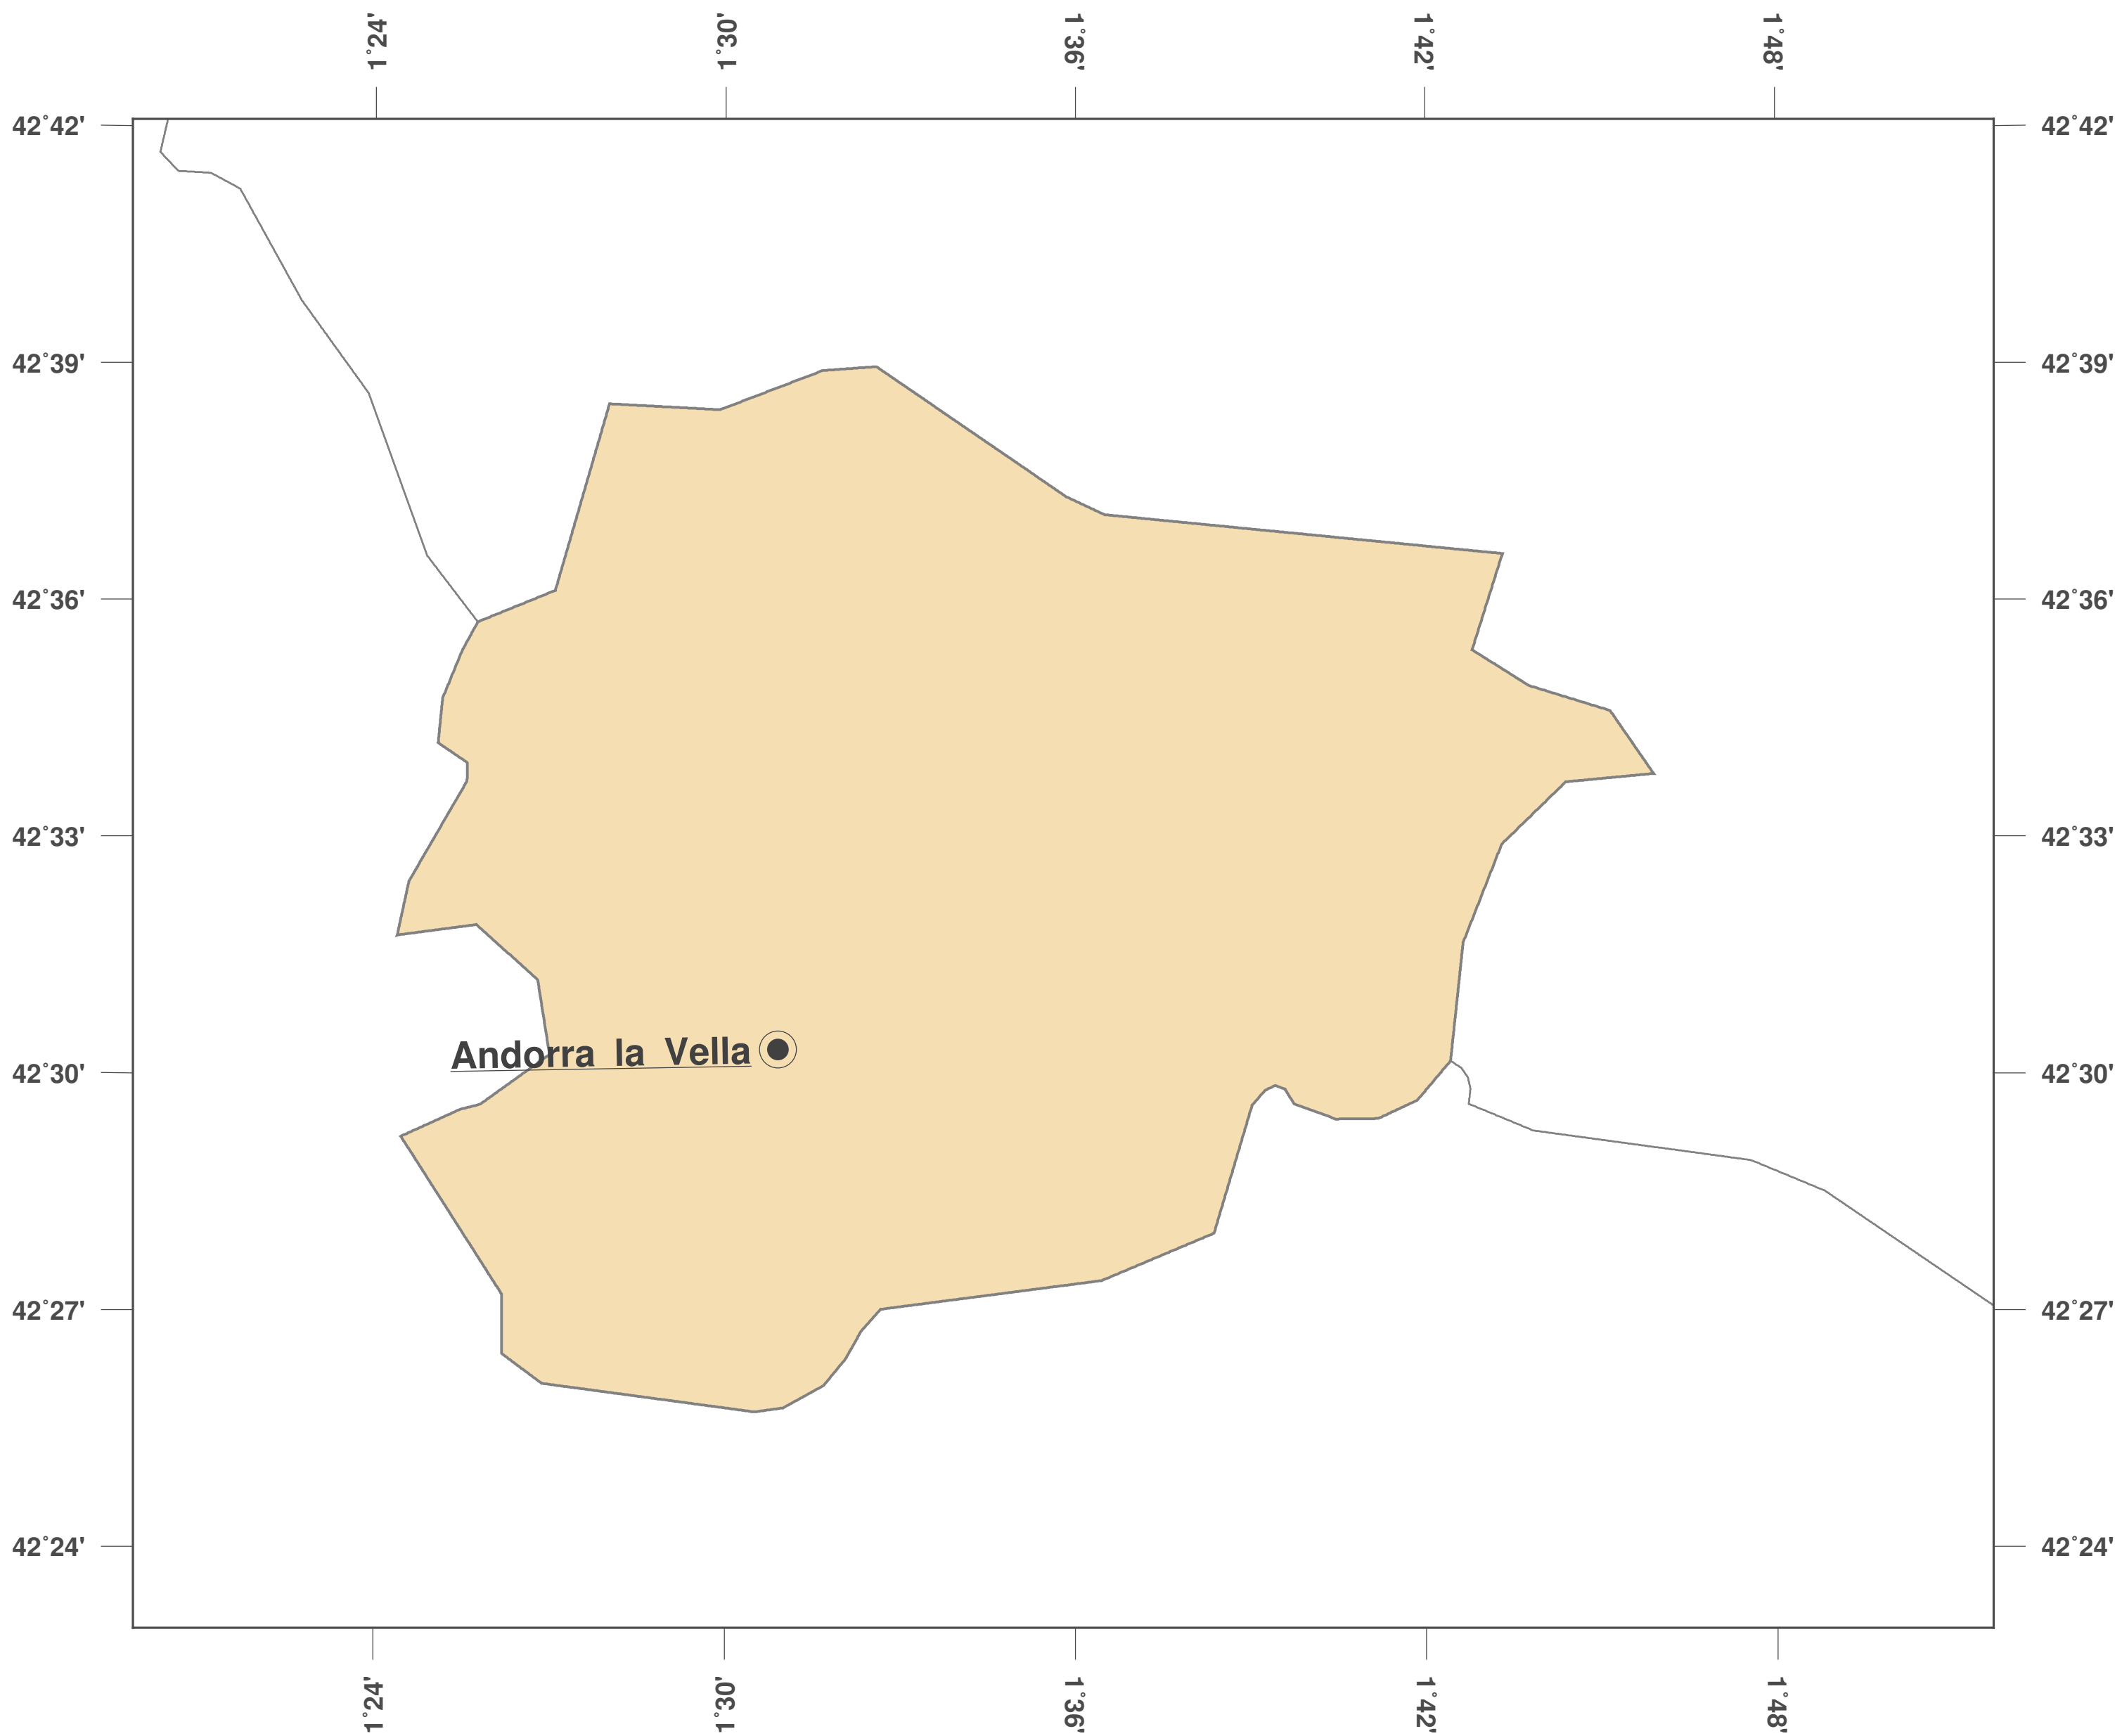

# Andorra: Mapa mudo II

**GINKGO  
MAPS**

#### Licencia del mapa:

Este mapa posee la licencia de reconocimiento de CC-BY-3.0 (<http://creativecommons.org/licenses/by/3.0/deed.es>). Por favor, cite el proyecto de GinkgoMaps como fuente y cree un enlace (<http://www.ginkgomaps.com>).

#### Parámetros y datos empleados:

Proyección del Mapa: Lambert (equivalente); Centro: lat 42.54° lon 1.6°; Datos visualizados: Datos vectoriales: fronteras políticas procedentes de Natural Earth (<http://www.naturalearthdata.com>)