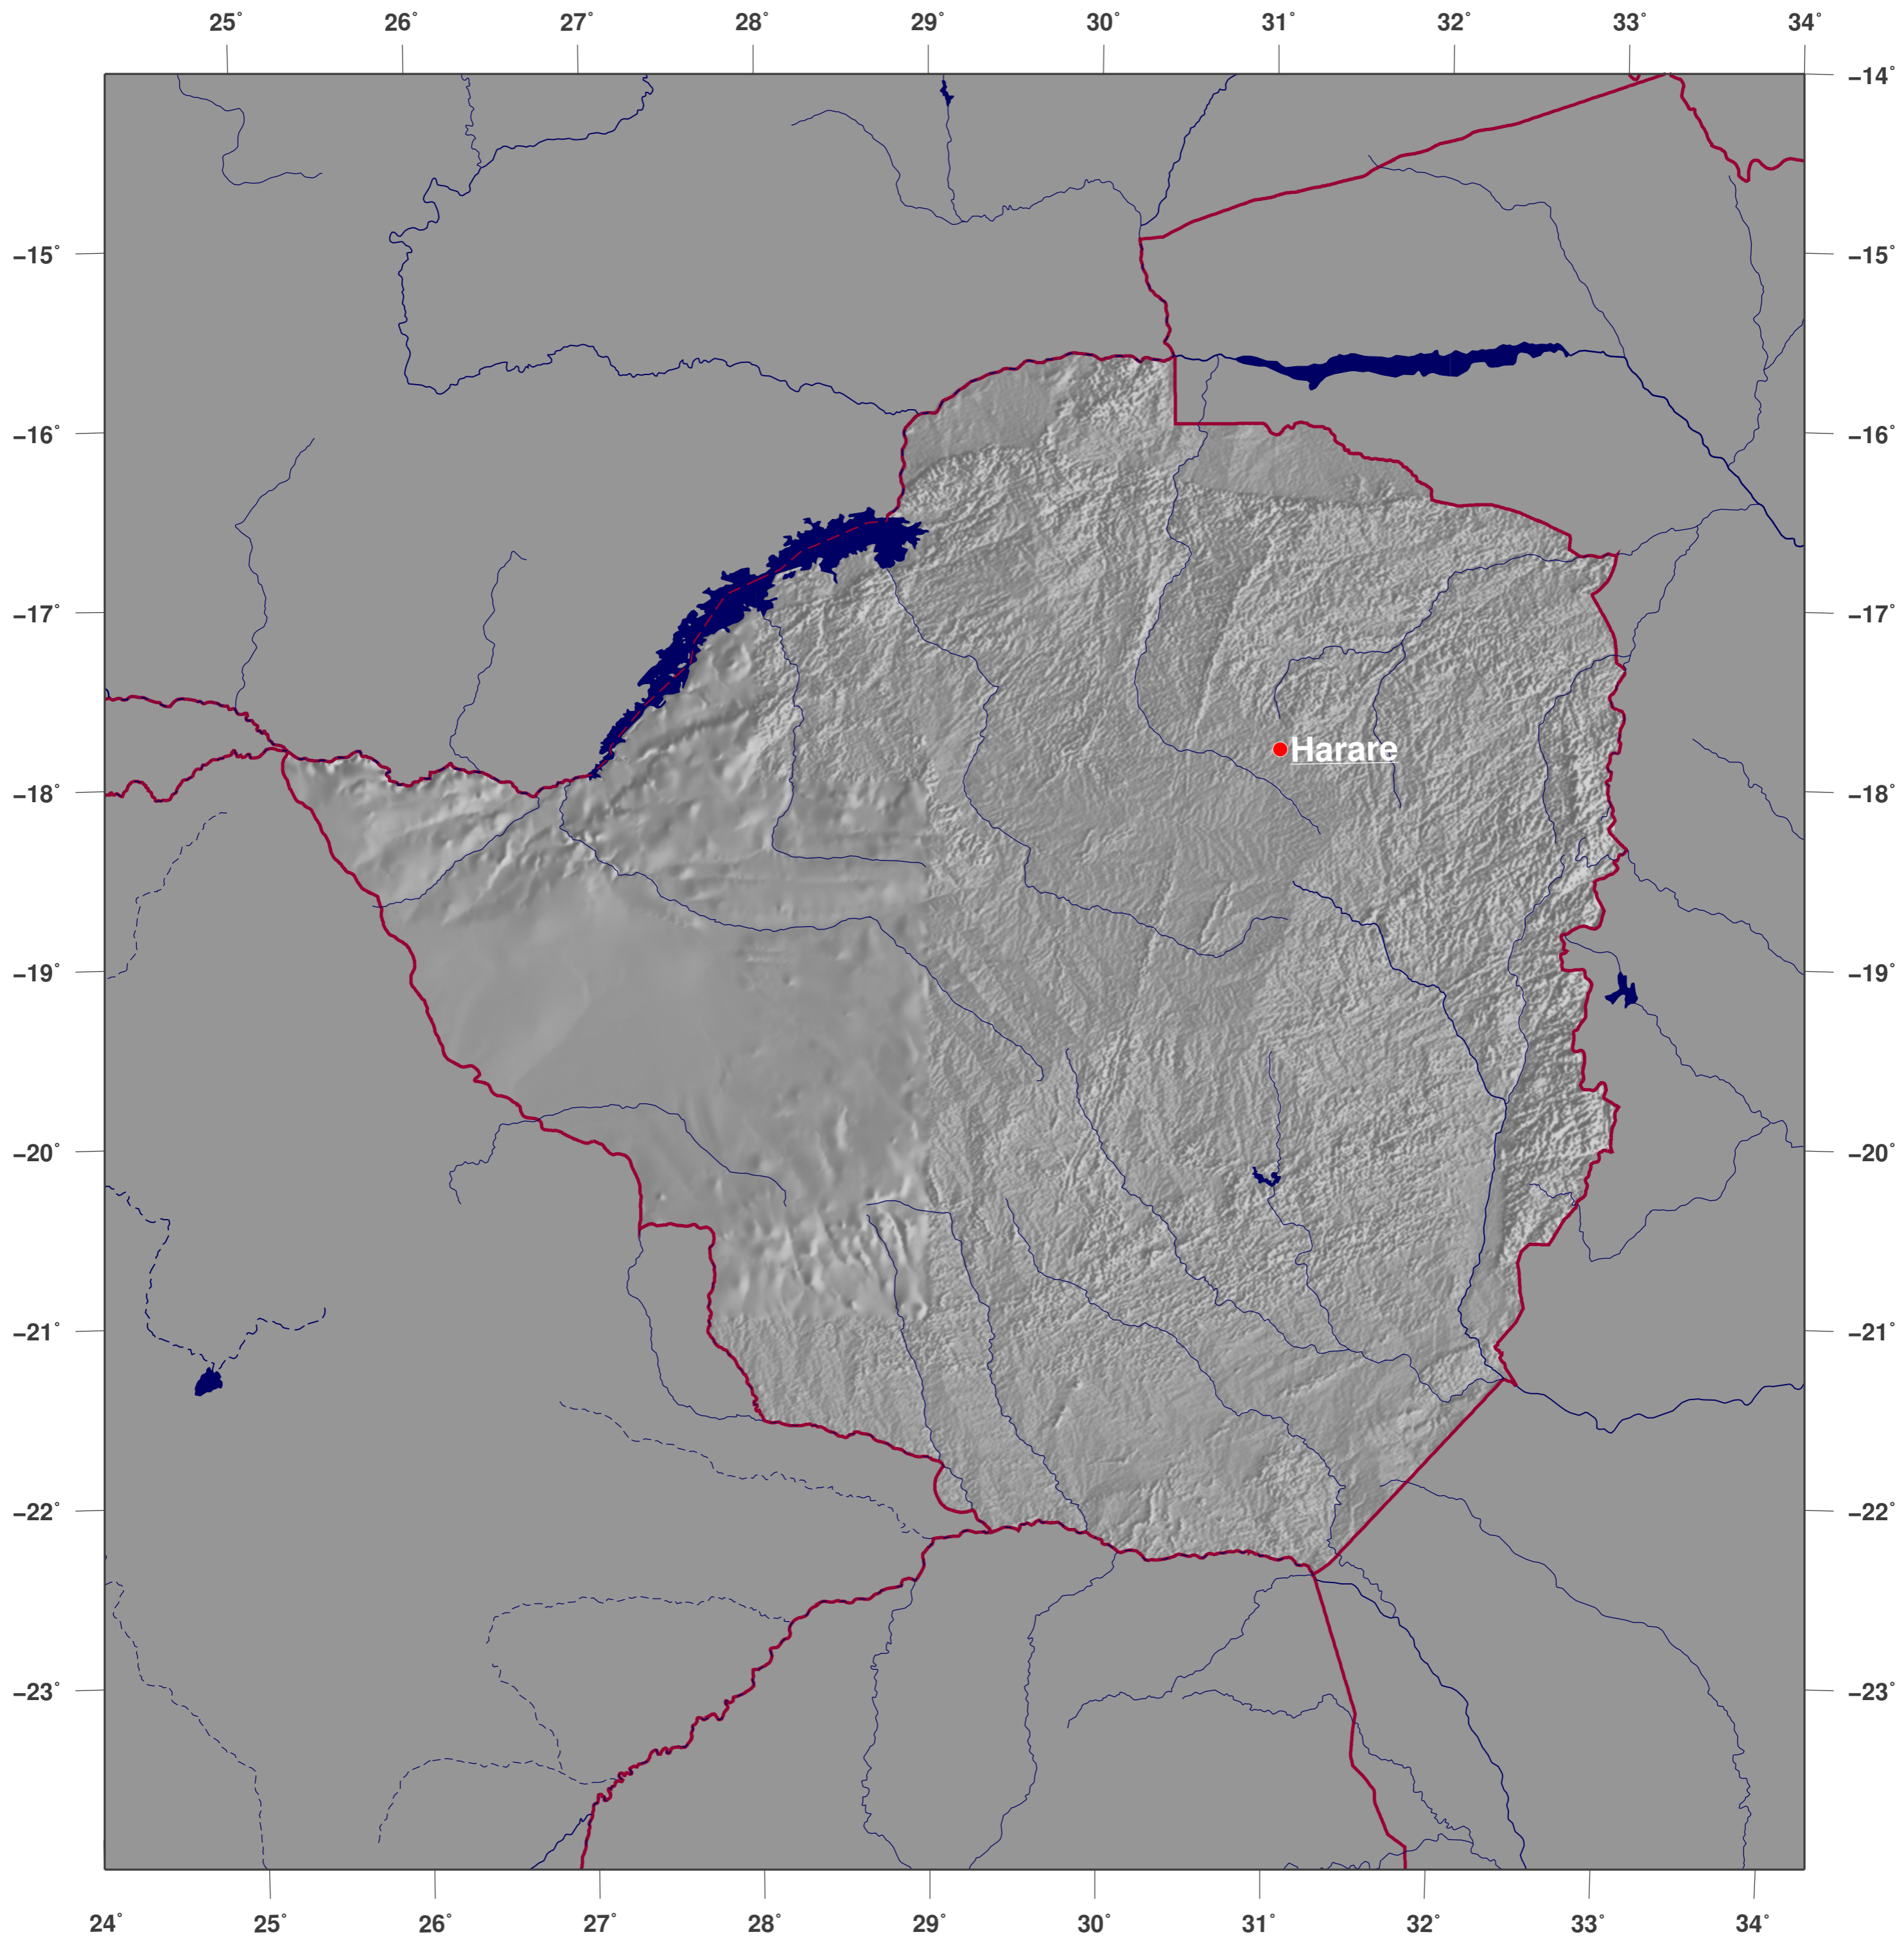

Simbabwe: Schattierte Reliefkarte

**GINKGO
MAPS**

Karten-Lizenz:

Diese Landkarte ist lizenziert unter der Creative Commons Attribution 3.0 Licence (<http://creativecommons.org/licenses/by/3.0/>). Bitte das GinkgoMaps-Projekt als Quelle zitieren bzw. darauf verlinken (<http://www.ginkgomaps.com>).

Parameter und verwendete Daten:

Karten Projektion: Lambert (flächentreu); Zentrum: lat -19.01°; lon 29.15°; Vektordaten: GSHHS und politische Ländergrenzen aus GMT (gmt.soest.hawaii.edu); Rasterdaten: 30sec DTM-Kombination von GTOPO30, ICBA0, TOPO6.2 und ETOPO5 hergestellt von Geoware (<http://www.geoware-online.com>)