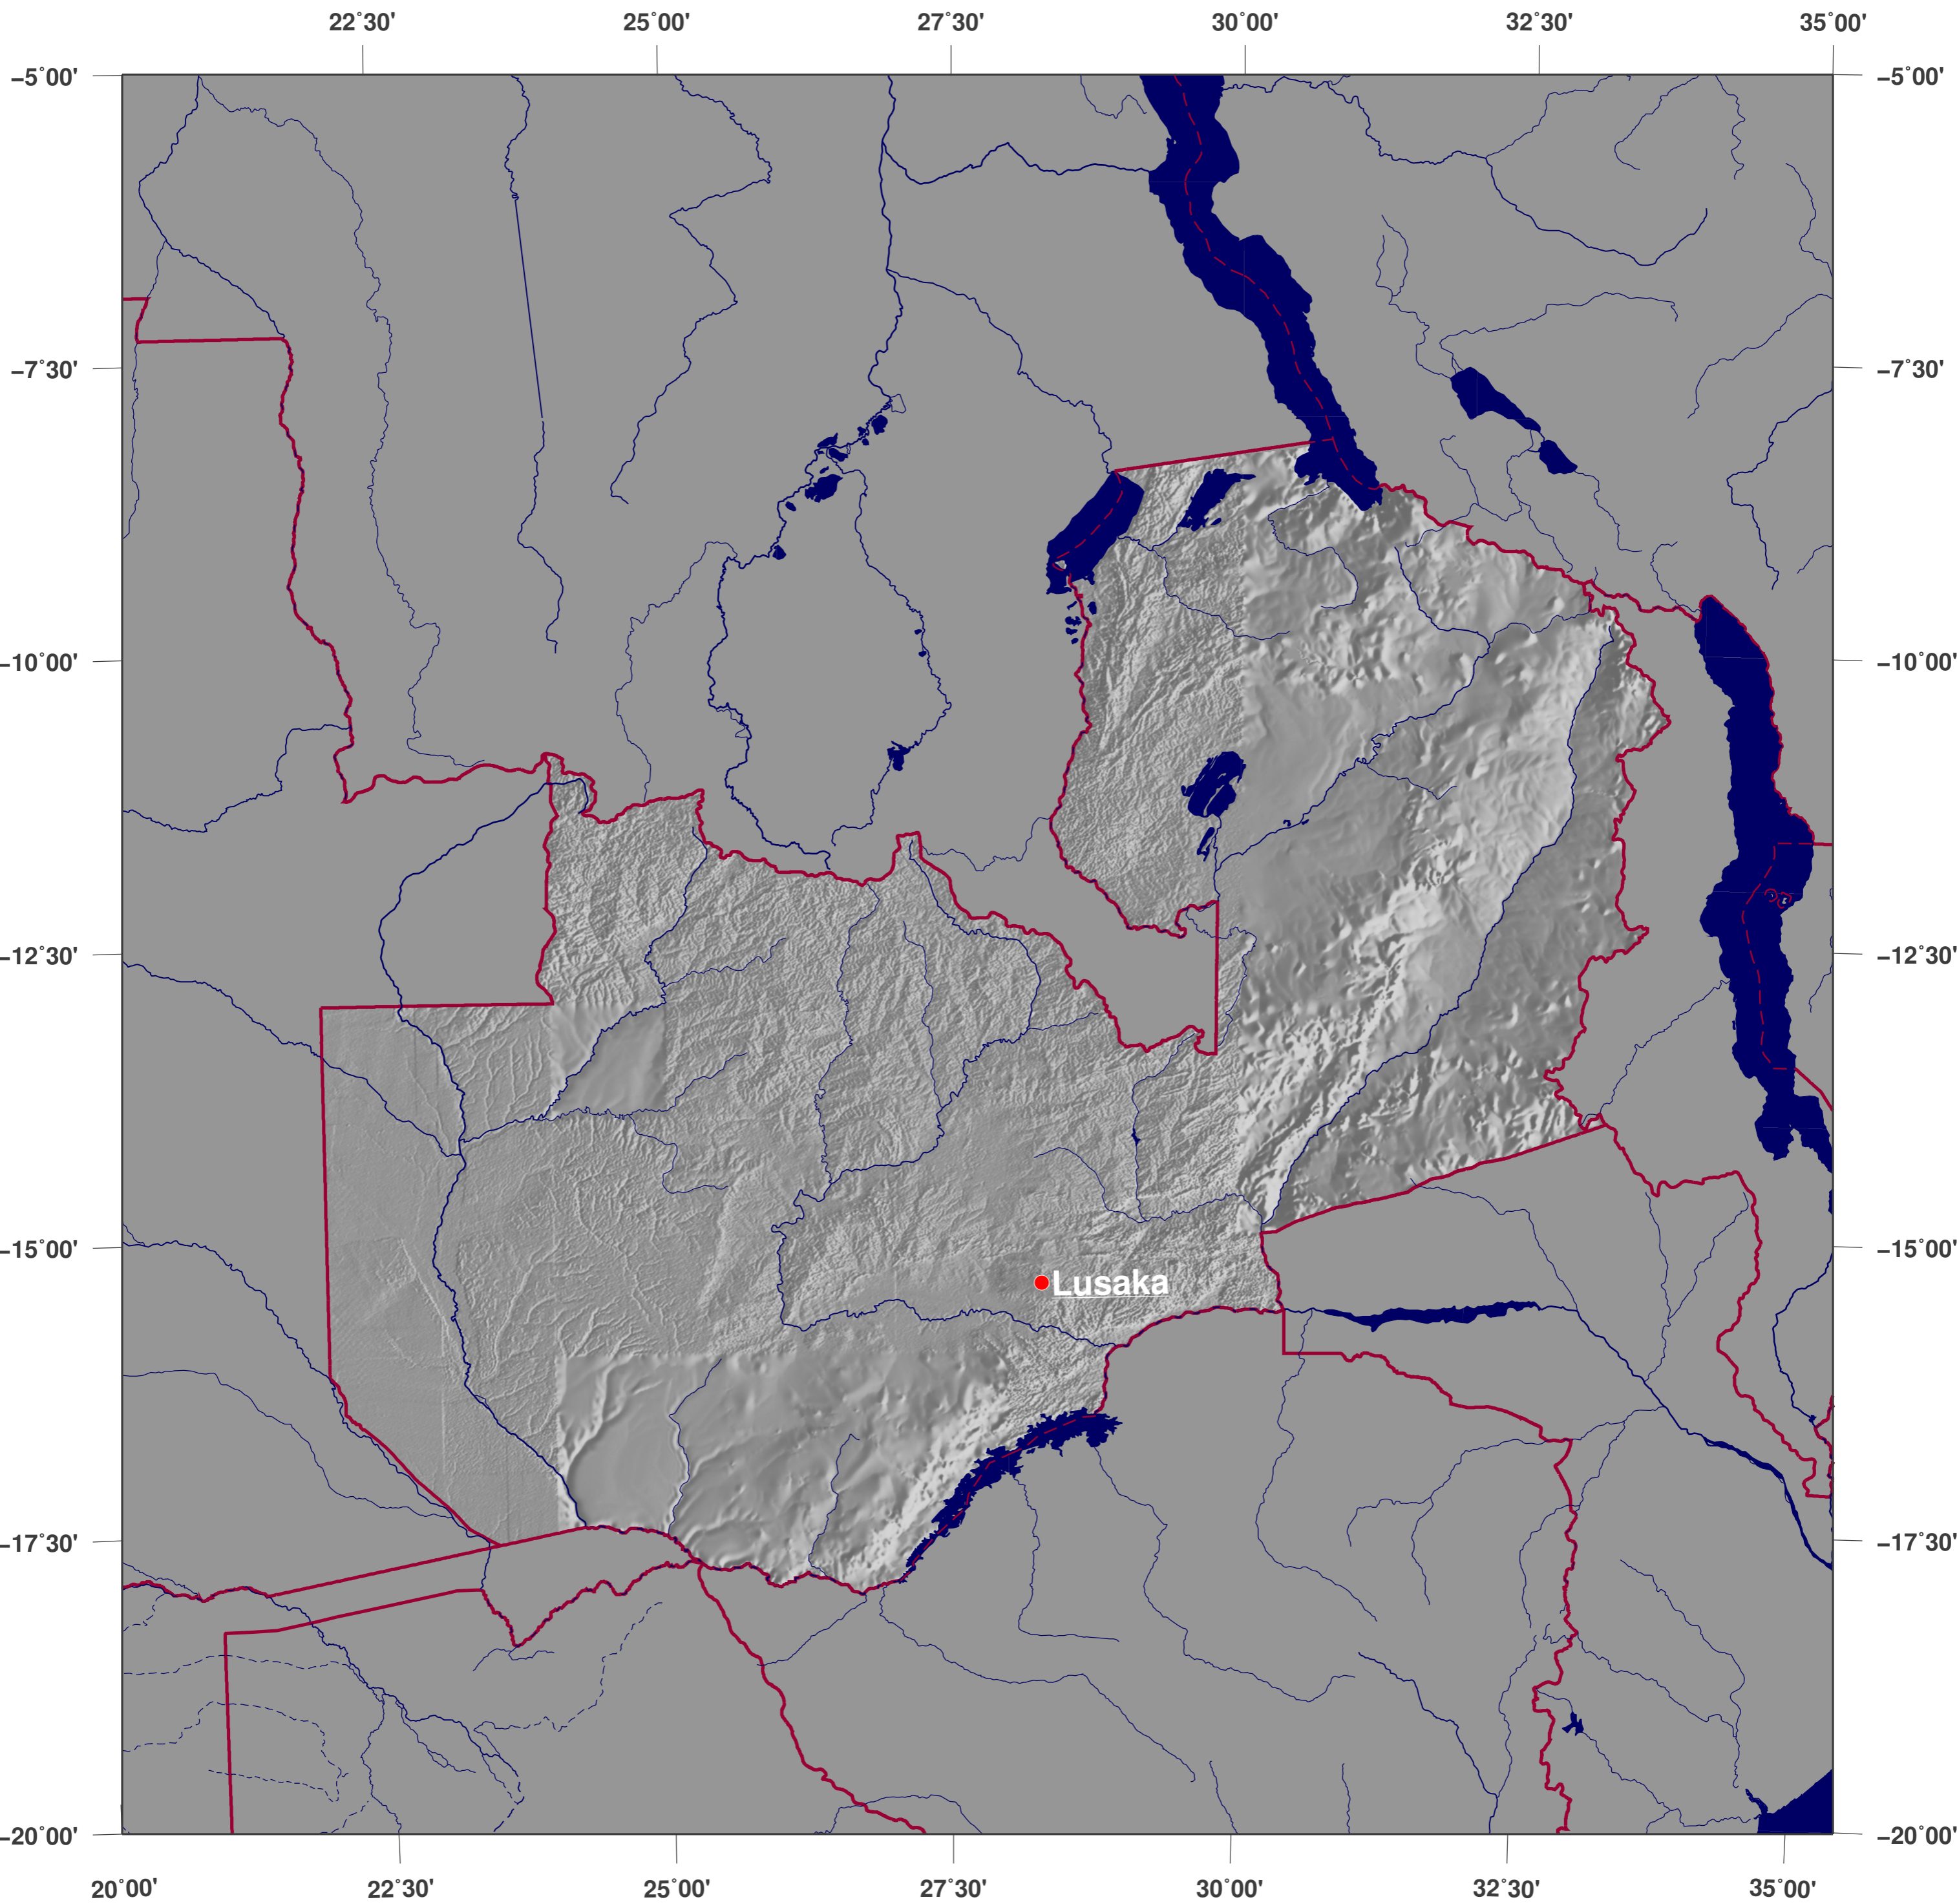

Sambia: Schattierte Reliefkarte

**GINKGO
MAPS**

Karten-Lizenz:

Diese Landkarte ist lizenziert unter der Creative Commons Attribution 3.0 Licence (<http://creativecommons.org/licenses/by/3.0/>). Bitte das GinkgoMaps-Projekt als Quelle zitieren bzw. darauf verlinken (<http://www.ginkgomaps.com>).

Parameter und verwendete Daten:

Karten Projektion: Lambert (flächentreu); Zentrum: lat -13.15°; lon 27.85°; Vektordaten: GSHHS und politische Ländergrenzen aus GMT (gmt.soest.hawaii.edu); Rasterdaten: 30sec DTM-Kombination von GTOPO30, ICBA0, TOPO6.2 und ETOPO5 hergestellt von Geoware (<http://www.geoware-online.com>)