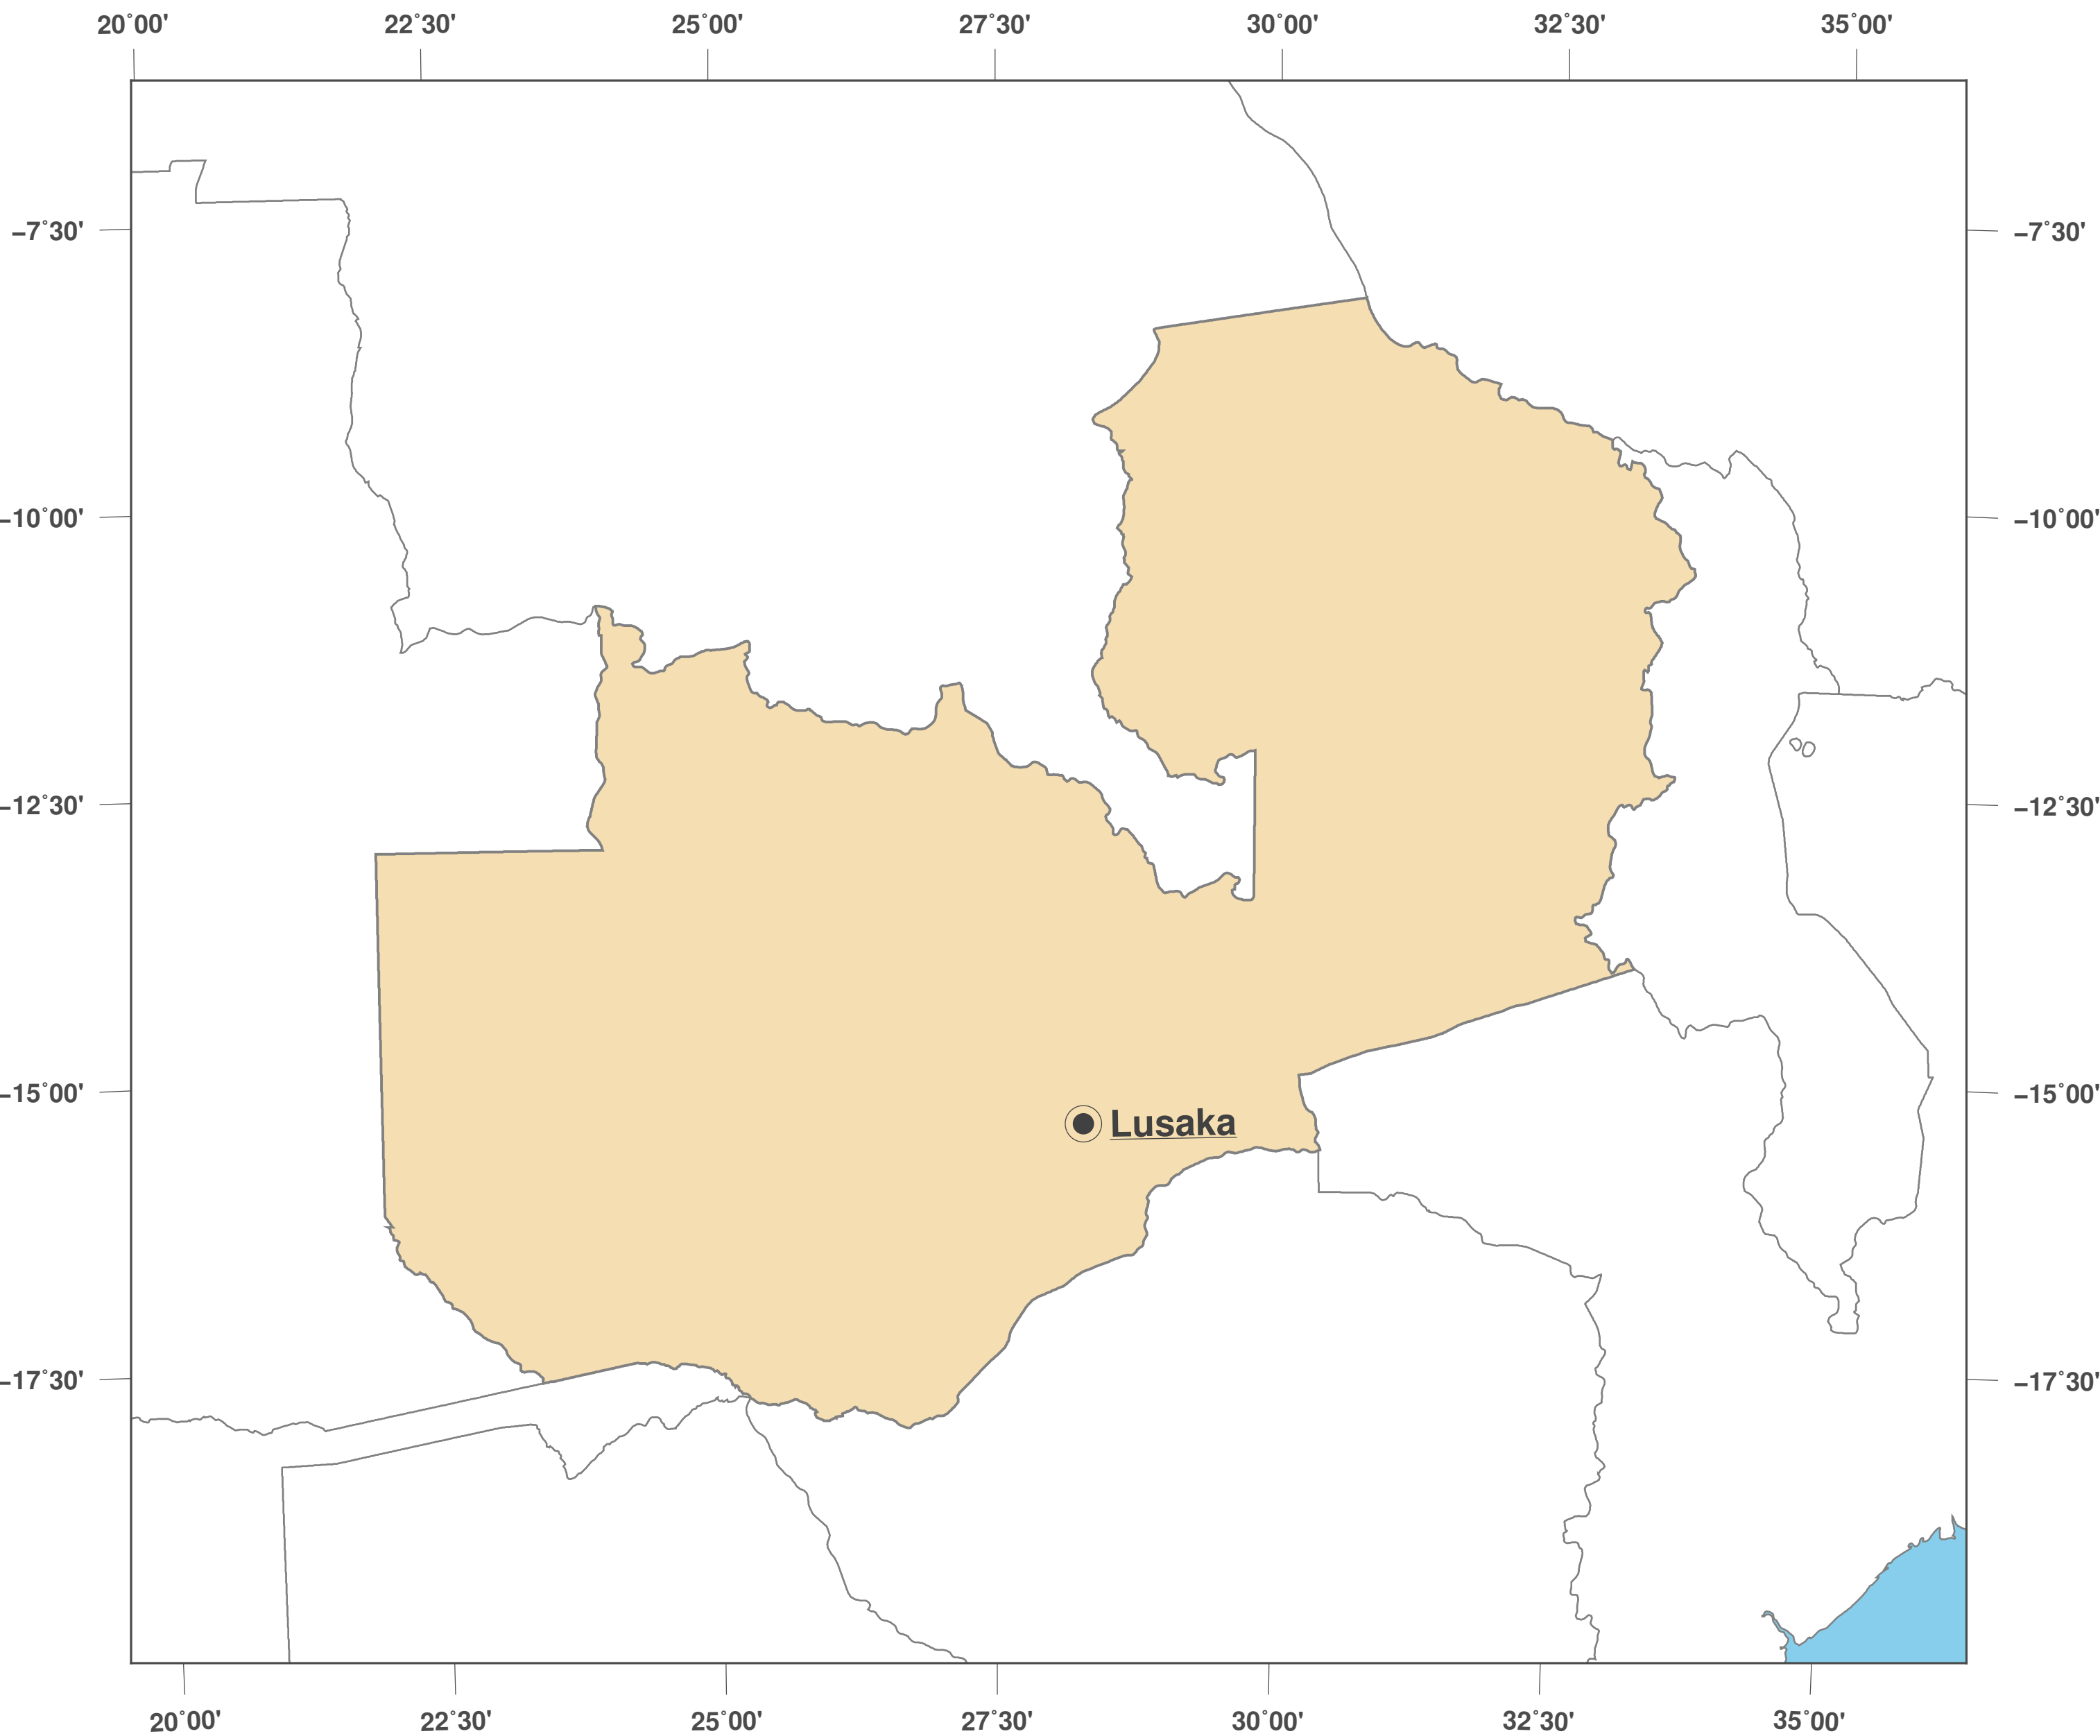

Sambia: Umrisskarte II

**GINKGO
MAPS**

Karten-Lizenz:

Diese Landkarte ist lizenziert unter der CC-BY-3.0 (<http://creativecommons.org/licenses/by/3.0/deed.de>). Bitte das GinkgoMaps-Projekt als Quelle zitieren und darauf verlinken (<http://www.ginkgomaps.com>).

Parameter und verwendete Daten:

Karten Projektion: Lambert (flächentreu); Zentrum: lat -13.15° lon 27.85°; Vektordaten: politische Ländergrenzen aus Natural Earth von <http://www.naturalearthdata.com>